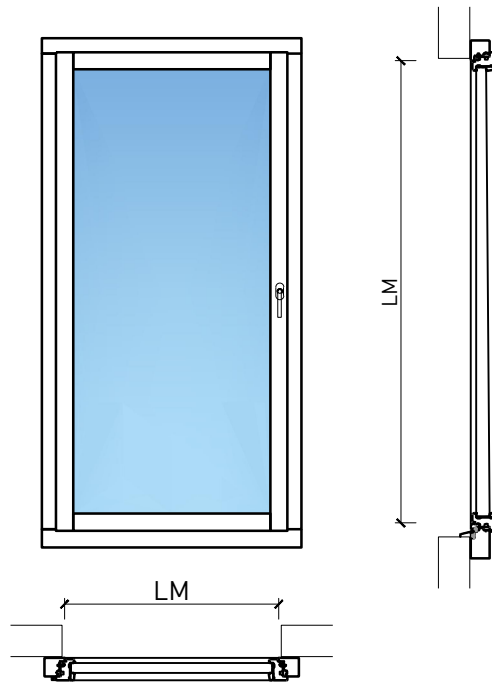

1-flg. Fenster EI30 64mm/74mm
Holz/Holz

1-flg. Fenster EI30 64mm/74mm Holz/Holz

Übersicht

Beschreibung:

- Feuerhemmendes EI30 Fenster
- Schallschutz bis Rw 39 dB
- Einbruchschutz bis RC2

Einbau in Verglasung:

- Verglasungen EI30, EI60

Dimensionen:

- Flügel ≥ 74 mm
- Rahmen ≥ 64 mm

Holzarten für Flügel und Rahmen:

- Laub- und Nadelhölzer

Oberflächen:

- Laub- und Nadelhölzer als Deckfurniere und Massivaufdopplungen
- Bleche und Dekore
- Profilierungen

1-flg. Fenster EI30 64mm/74mm Holz/Holz

Eigenschaften

Eigenschaft		1-flg. Fenster EI30 64mm/74mm Holz/Holz	
Funktionen	Brandschutz (EN 1634-1)	EI30	
	Dauerfunktion (EN 1191)	C3	
	Rauchschutz (EN 1634-3)	-	
	Schallschutz (EN ISO 10140-2)	bis Rw 39 dB	
	Einbruchschutz (EN 1627)	bis RC 2	
	Luftdurchlässigkeit (EN 12207)	Klasse 4	
	Schlagregendichtigkeit (EN 12208)	E900	
	Widerstand gegen Windlast (EN 12210)	Klasse C4	
	Wärmedämmung Ud (EN ISO 10077-1)	0.93 W/m2K	
	Hochwasserbeständigkeit (PfB)	S0.5-1.8	
Einbau (Wandaufbau funktionsabhängig)	Leichtbauwand (EN 1363-1)	Ja	
	Lignum Wände (STP)	Ja	
	Massivbauwand (EN 1363-1)	Ja	
	Systemwände (voll/verglast) gem. Zulassung	Ja	
Holzarten		Laub- und Nadelhölzer	
Sonderformen		Flügel mit Rundbogen (Kreisförmig, elliptisch, Segment- und Korbbogen)	
Ausführungs-varianten	Drehkipplügel	Ja	
	Kippflügel	Ja	
	Lüftungsflügel	Ja	
Glas / Füllung	Einbau von Glas	Ja	
	Einbau von Füllungen	-	
Bänder	Objekband	Ja	
	Drehlager/Ecklager	Ja	
	verdeckt liegendes Band	Ja	
Antriebe	Kettenantrieb	Ja	
	Drehflügelantrieb	Ja	
dekorative Oberflächen	Metalle (Edelstahl, Stahl, Messing, vollflächig (verklebt) oder in Teilflächen aufgeklebt)	Ja	
	brennbare Oberflächenschicht	Ja	
	dekorative Fräsungen	-	

Weitere mögliche Ausführungsvarianten und Multifunktionen auf Anfrage.

1-flg. Fenster EI30 64mm/74mm Holz/Holz

Rahmen und Setzholz 64 mm

Blendrahmen 64 mm

Blendrahmen 74 mm

Blockrahmen 64 mm

Blockrahmen 74 mm