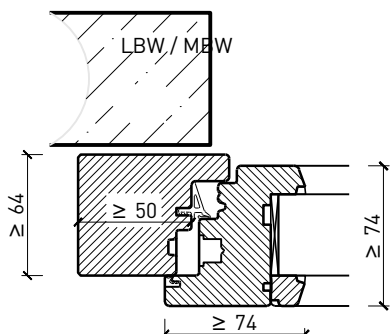

1-flg. Fenster EI30 64mm/74mm Holz/Holz

Eigenschaften

Eigenschaft		1-flg. Fenster EI30 64mm/74mm Holz/Holz	
Funktionen	Brandschutz (EN 1634-1)	EI30	
	Dauerfunktion (EN 1191)	C3	
	Rauchschutz (EN 1634-3)	-	
	Schallschutz (EN ISO 10140-2)	bis Rw 39 dB	
	Einbruchschutz (EN 1627)	bis RC 2	
	Luftdurchlässigkeit (EN 12207)	Klasse 4	
	Schlagregendichtigkeit (EN 12208)	E900	
	Widerstand gegen Windlast (EN 12210)	Klasse C4	
	Wärmedämmung Ud (EN ISO 10077-1)	0.93 W/m2K	
	Hochwasserbeständigkeit (PfB)	S0.5-1.8	
Einbau (Wandaufbau funktionsabhängig)	Leichtbauwand (EN 1363-1)	Ja	
	Lignum Wände (STP)	Ja	
	Massivbauwand (EN 1363-1)	Ja	
	Systemwände (voll/verglast) gem. Zulassung	Ja	
Holzarten		Laub- und Nadelhölzer	
Sonderformen		Flügel mit Rundbogen (Kreisförmig, elliptisch, Segment- und Korbbogen)	
Ausführungs-varianten	Drehkipplügel	Ja	
	Kippflügel	Ja	
	Lüftungsflügel	Ja	
Glas / Füllung	Einbau von Glas	Ja	
	Einbau von Füllungen	-	
Bänder	Objekband	Ja	
	Drehlager/Ecklager	Ja	
	verdeckt liegendes Band	Ja	
Antriebe	Kettenantrieb	Ja	
	Drehflügelantrieb	Ja	
dekorative Oberflächen	Metalle (Edelstahl, Stahl, Messing, vollflächig (verklebt) oder in Teilflächen aufgeklebt)	Ja	
	brennbare Oberflächenschicht	Ja	
	dekorative Fräsungen	-	

Weitere mögliche Ausführungsvarianten und Multifunktionen auf Anfrage.

1-flg. Fenster EI30 64mm/74mm Holz/Holz

Rahmen und Setzholz 64 mm

Blendrahmen 64 mm

Blendrahmen 74 mm

Blockrahmen 64 mm

Blockrahmen 74 mm