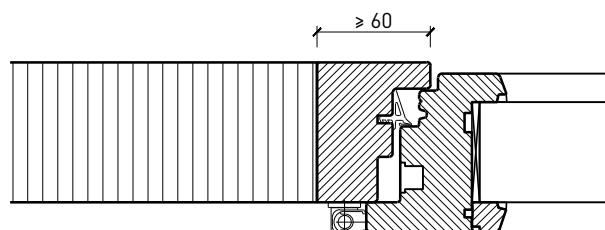

1-flg. Fenster EI30 64mm/74mm Holz/Holz

Seiten- Oberteile und Brüstung

Weitere mögliche Ausführungsvarianten und Multifunktionen auf Anfrage.