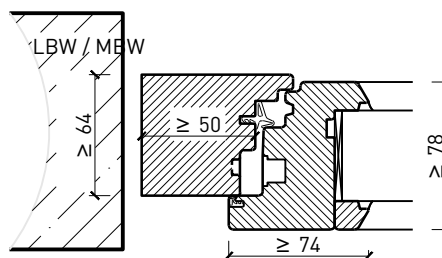

1-flg. Fenster EI30 64mm/74mm Holz/Holz

Eigenschaften

Eigenschaft		1-flg. Fenster EI30 64mm/74mm Holz/Holz	
Funktionen	Brandschutz (EN 1634-1)	EI30	
	Dauerfunktion (EN 1191)	C3	
	Rauchschutz (EN 1634-3)	-	
	Schallschutz (EN ISO 10140-2)	bis Rw 39 dB	
	Einbruchschutz (EN 1627)	bis RC 2	
	Luftdurchlässigkeit (EN 12207)	Klasse 4	
	Schlagregendichtigkeit (EN 12208)	E900	
	Widerstand gegen Windlast (EN 12210)	Klasse C4	
	Wärmedämmung Ud (EN ISO 10077-1)	0.93 W/m2K	
	Hochwasserbeständigkeit (PfB)	S0.5-1.8	
Einbau (Wandaufbau funktionsabhängig)	Leichtbauwand (EN 1363-1)	Ja	
	Lignum Wände (STP)	Ja	
	Massivbauwand (EN 1363-1)	Ja	
	Systemwände (voll/verglast) gem. Zulassung	Ja	
Holzarten		Laub- und Nadelhölzer	
Sonderformen		Flügel mit Rundbogen (Kreisförmig, elliptisch, Segment- und Korbbogen)	
Ausführungs-varianten	Drehkipplügel	Ja	
	Kippflügel	Ja	
	Lüftungsflügel	Ja	
Glas / Füllung	Einbau von Glas	Ja	
	Einbau von Füllungen	-	
Bänder	Objekband	Ja	
	Drehlager/Ecklager	Ja	
	verdeckt liegendes Band	Ja	
Antriebe	Kettenantrieb	Ja	
	Drehflügelantrieb	Ja	
dekorative Oberflächen	Metalle (Edelstahl, Stahl, Messing, vollflächig (verklebt) oder in Teilflächen aufgeklebt)	Ja	
	brennbare Oberflächenschicht	Ja	
	dekorative Fräsungen	-	

Weitere mögliche Ausführungsvarianten und Multifunktionen auf Anfrage.

1-flg. Fenster EI30 64mm/74mm Holz/Holz

Rahmen und Setzholz 64 mm

Blendrahmen 64 mm

Blendrahmen 74 mm

Blockrahmen 64 mm

Blockrahmen 74 mm

Setzholz / Kämpfer 64 mm

Setzholz / Kämpfer 74 mm

Weitere mögliche Ausführungsvarianten und Multifunktionen auf Anfrage.

1-flg. Fenster EI30 64mm/74mm Holz/Holz

Rahmen und Setzholz 74 mm

Blendrahmen 74 mm

Blendrahmen 74 mm