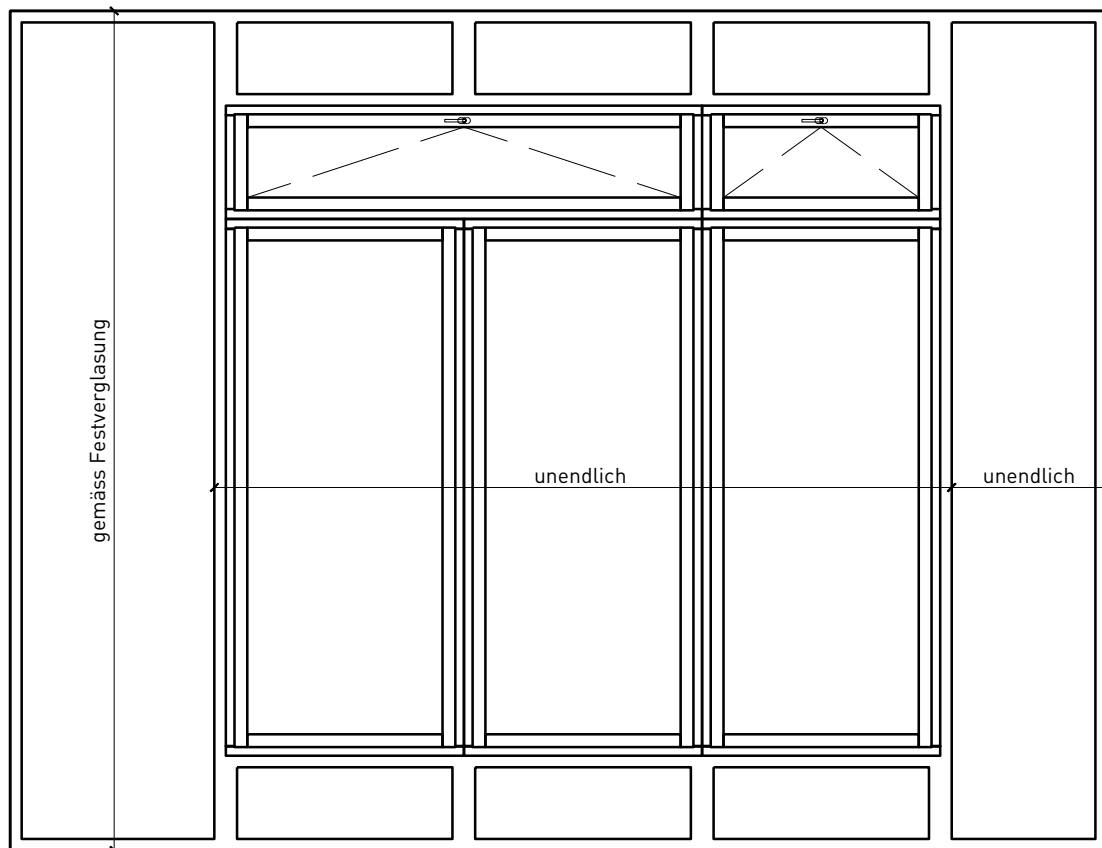

Weitere mögliche Ausführungsvarianten und Multifunktionen auf Anfrage.

1-flg. Fenster EI30 64mm/74mm Holz/Holz

Rahmen und Setzholz 64 mm

Blendrahmen 64 mm

Blendrahmen 74 mm

Blockrahmen 64 mm

Blockrahmen 74 mm

Setzholz / Kämpfer 64 mm

Setzholz / Kämpfer 74 mm

Weitere mögliche Ausführungsvarianten und Multifunktionen auf Anfrage.

1-flg. Fenster EI30 64mm/74mm Holz/Holz

Rahmen und Setzholz 74 mm

Blendrahmen 74 mm

Blendrahmen 74 mm

Blockrahmen 74 mm

Blockrahmen 74 mm

Setzholz / Kämpfer 74 mm

Setzholz / Kämpfer 74 mm

Weitere mögliche Ausführungsvarianten und Multifunktionen auf Anfrage.

1-flg. Fenster EI30 64mm/74mm

Holz/Holz

Einbau in Verglasung

Weitere mögliche Ausführungsvarianten und Multifunktionen auf Anfrage.

1-flg. Fenster EI30 64mm/74mm Holz/Holz

Seiten- Oberteile und Brüstung

Weitere mögliche Ausführungsvarianten und Multifunktionen auf Anfrage.