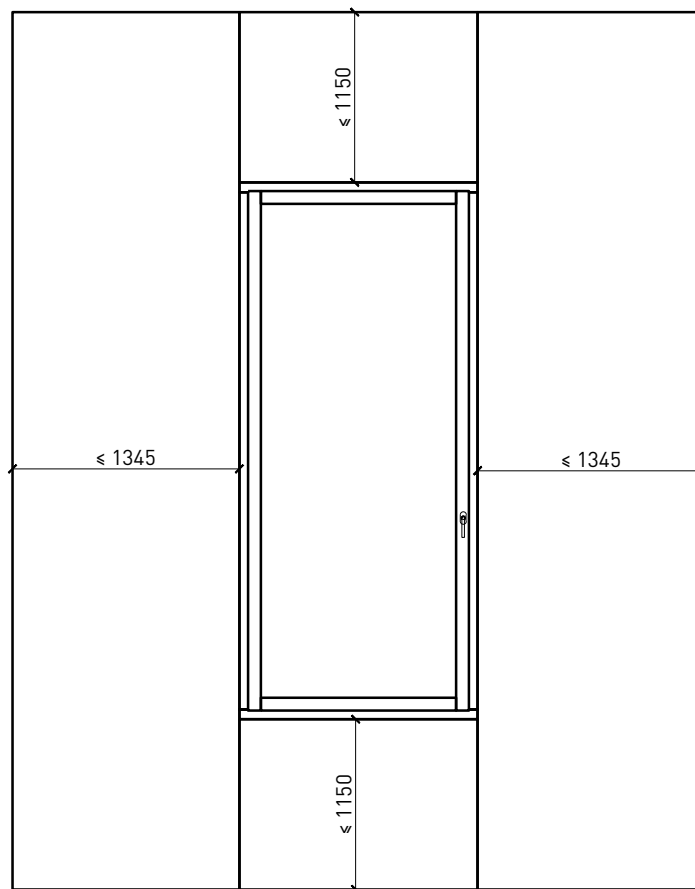

Weitere mögliche Ausführungsvarianten und Multifunktionen auf Anfrage.

1-flg. Fenster EI30 64mm/74mm Holz/Holz

Rahmen und Setzholz 64 mm

Blendrahmen 64 mm

Blendrahmen 74 mm

Blockrahmen 64 mm

Blockrahmen 74 mm

Setzholz / Kämpfer 64 mm

Setzholz / Kämpfer 74 mm

Weitere mögliche Ausführungsvarianten und Multifunktionen auf Anfrage.

1-flg. Fenster EI30 64mm/74mm Holz/Holz

Rahmen und Setzholz 74 mm

Blendrahmen 74 mm

Blendrahmen 74 mm

Blockrahmen 74 mm

Blockrahmen 74 mm

Setzholz / Kämpfer 74 mm

Setzholz / Kämpfer 74 mm

Weitere mögliche Ausführungsvarianten und Multifunktionen auf Anfrage.

1-flg. Fenster EI30 64mm/74mm

Holz/Holz

Einbau in Verglasung

Weitere mögliche Ausführungsvarianten und Multifunktionen auf Anfrage.

1-flg. Fenster EI30 64mm/74mm Holz/Holz

Seiten- Oberteile und Brüstung

Weitere mögliche Ausführungsvarianten und Multifunktionen auf Anfrage.