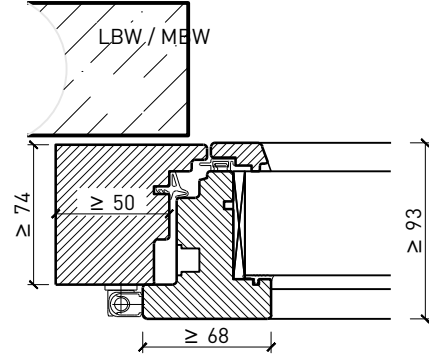

Weitere mögliche Ausführungsvarianten und Multifunktionen auf Anfrage.

1-flg. Fenster EI30 64mm/74mm Holz/Holz

Rahmen und Setzholz 64 mm

Blendrahmen 64 mm

Blendrahmen 74 mm

Blockrahmen 64 mm

Blockrahmen 74 mm

Setzholz / Kämpfer 64 mm

Setzholz / Kämpfer 74 mm

Weitere mögliche Ausführungsvarianten und Multifunktionen auf Anfrage.

1-flg. Fenster EI30 64mm/74mm Holz/Holz

Rahmen und Setzholz 74 mm

Blendrahmen 74 mm

Blendrahmen 74 mm

Blockrahmen 74 mm

Blockrahmen 74 mm

Setzholz / Kämpfer 74 mm

Setzholz / Kämpfer 74 mm

Weitere mögliche Ausführungsvarianten und Multifunktionen auf Anfrage.

1-flg. Fenster EI30 64mm/74mm

Holz/Holz

Einbau in Verglasung

Weitere mögliche Ausführungsvarianten und Multifunktionen auf Anfrage.

1-flg. Fenster EI30 64mm/74mm Holz/Holz

Seiten- Oberteile und Brüstung

Weitere mögliche Ausführungsvarianten und Multifunktionen auf Anfrage.