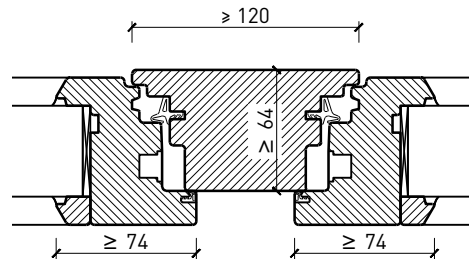

1-flg. Fenster EI30 64mm/74mm Holz/Holz

Eigenschaften

Eigenschaft		1-flg. Fenster EI30 64mm/74mm Holz/Holz	
Funktionen	Brandschutz (EN 1634-1)	EI30	
	Dauerfunktion (EN 1191)	C3	
	Rauchschutz (EN 1634-3)	-	
	Schallschutz (EN ISO 10140-2)	bis Rw 39 dB	
	Einbruchschutz (EN 1627)	bis RC 2	
	Luftdurchlässigkeit (EN 12207)	Klasse 4	
	Schlagregendichtigkeit (EN 12208)	E900	
	Widerstand gegen Windlast (EN 12210)	Klasse C4	
	Wärmedämmung Ud (EN ISO 10077-1)	0.93 W/m2K	
	Hochwasserbeständigkeit (PfB)	S0.5-1.8	
Einbau (Wandaufbau funktionsabhängig)	Leichtbauwand (EN 1363-1)	Ja	
	Lignum Wände (STP)	Ja	
	Massivbauwand (EN 1363-1)	Ja	
	Systemwände (voll/verglast) gem. Zulassung	Ja	
Holzarten		Laub- und Nadelhölzer	
Sonderformen		Flügel mit Rundbogen (Kreisförmig, elliptisch, Segment- und Korbbogen)	
Ausführungs-varianten	Drehkipplügel	Ja	
	Kippflügel	Ja	
	Lüftungsflügel	Ja	
Glas / Füllung	Einbau von Glas	Ja	
	Einbau von Füllungen	-	
Bänder	Objekband	Ja	
	Drehlager/Ecklager	Ja	
	verdeckt liegendes Band	Ja	
Antriebe	Kettenantrieb	Ja	
	Drehflügelantrieb	Ja	
dekorative Oberflächen	Metalle (Edelstahl, Stahl, Messing, vollflächig (verklebt) oder in Teilflächen aufgeklebt)	Ja	
	brennbare Oberflächenschicht	Ja	
	dekorative Fräsungen	-	

Weitere mögliche Ausführungsvarianten und Multifunktionen auf Anfrage.

1-flg. Fenster EI30 64mm/74mm Holz/Holz

Rahmen und Setzholz 64 mm

Blendrahmen 64 mm

Blendrahmen 74 mm

Blockrahmen 64 mm

Blockrahmen 74 mm

Setzholz / Kämpfer 64 mm

Setzholz / Kämpfer 74 mm

Weitere mögliche Ausführungsvarianten und Multifunktionen auf Anfrage.

1-flg. Fenster EI30 64mm/74mm Holz/Holz

Rahmen und Setzholz 74 mm

Blendrahmen 74 mm

Blendrahmen 74 mm