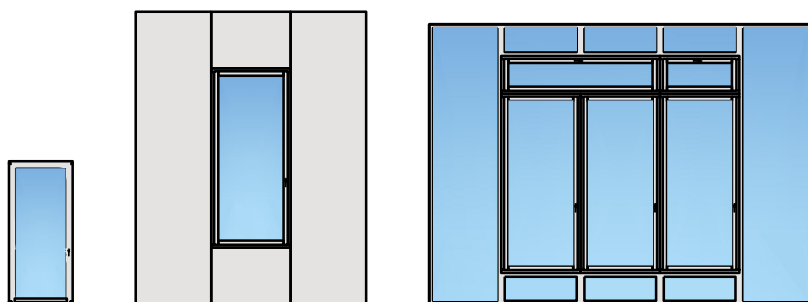

1-flg. Fenster EI30 64mm/74mm
Holz/Holz

1-flg. Fenster EI30 64mm/74mm Holz/Holz

Übersicht

Beschreibung:

- Feuerhemmendes EI30 Fenster
- Schallschutz bis Rw 39 dB
- Einbruchschutz bis RC2

Einbau in Verglasung:

- Verglasungen EI30, EI60

Dimensionen:

- Flügel ≥ 74 mm
- Rahmen ≥ 64 mm

Holzarten für Flügel und Rahmen:

- Laub- und Nadelhölzer

Oberflächen:

- Laub- und Nadelhölzer als Deckfurniere und Massivaufdopplungen
- Bleche und Dekore
- Profilierungen

1-flg. Fenster EI30 64mm/74mm Holz/Holz

Eigenschaften

Eigenschaft		1-flg. Fenster EI30 64mm/74mm Holz/Holz	
Funktionen	Brandschutz (EN 1634-1)	EI30	
	Dauerfunktion (EN 1191)	C3	
	Rauchschutz (EN 1634-3)	-	
	Schallschutz (EN ISO 10140-2)	bis Rw 39 dB	
	Einbruchschutz (EN 1627)	bis RC 2	
	Luftdurchlässigkeit (EN 12207)	Klasse 4	
	Schlagregendichtigkeit (EN 12208)	E900	
	Widerstand gegen Windlast (EN 12210)	Klasse C4	
	Wärmedämmung Ud (EN ISO 10077-1)	0.93 W/m2K	
	Hochwasserbeständigkeit (PfB)	S0.5-1.8	
Einbau (Wandaufbau funktionsabhängig)	Leichtbauwand (EN 1363-1)	Ja	
	Lignum Wände (STP)	Ja	
	Massivbauwand (EN 1363-1)	Ja	
	Systemwände (voll/verglast) gem. Zulassung	Ja	
Holzarten		Laub- und Nadelhölzer	
Sonderformen		Flügel mit Rundbogen (Kreisförmig, elliptisch, Segment- und Korbbogen)	
Ausführungs-varianten	Drehkipplügel	Ja	
	Kippflügel	Ja	
	Lüftungsflügel	Ja	
Glas / Füllung	Einbau von Glas	Ja	
	Einbau von Füllungen	-	
Bänder	Objekband	Ja	
	Drehlager/Ecklager	Ja	
	verdeckt liegendes Band	Ja	
Antriebe	Kettenantrieb	Ja	
	Drehflügelantrieb	Ja	
dekorative Oberflächen	Metalle (Edelstahl, Stahl, Messing, vollflächig (verklebt) oder in Teilflächen aufgeklebt)	Ja	
	brennbare Oberflächenschicht	Ja	
	dekorative Fräsungen	-	

Weitere mögliche Ausführungsvarianten und Multifunktionen auf Anfrage.

1-flg. Fenster EI30 64mm/74mm Holz/Holz

Rahmen und Setzholz 64 mm

Blendrahmen 64 mm

Blendrahmen 74 mm

Blockrahmen 64 mm

Blockrahmen 74 mm