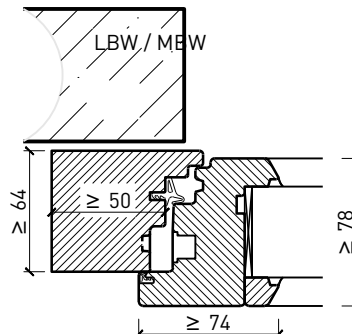

1-flg. Fenster EI30 64mm/74mm Holz/Holz

Eigenschaften

Eigenschaft		1-flg. Fenster EI30 64mm/74mm Holz/Holz	
Funktionen	Brandschutz (EN 1634-1)	EI30	
	Dauerfunktion (EN 1191)	C3	
	Rauchschutz (EN 1634-3)	-	
	Schallschutz (EN ISO 10140-2)	bis Rw 39 dB	
	Einbruchschutz (EN 1627)	bis RC 2	
	Luftdurchlässigkeit (EN 12207)	Klasse 4	
	Schlagregendichtigkeit (EN 12208)	E900	
	Widerstand gegen Windlast (EN 12210)	Klasse C4	
	Wärmedämmung Ud (EN ISO 10077-1)	0.93 W/m2K	
	Hochwasserbeständigkeit (PfB)	S0.5-1.8	
Einbau (Wandaufbau funktionsabhängig)	Leichtbauwand (EN 1363-1)	Ja	
	Lignum Wände (STP)	Ja	
	Massivbauwand (EN 1363-1)	Ja	
	Systemwände (voll/verglast) gem. Zulassung	Ja	
Holzarten		Laub- und Nadelhölzer	
Sonderformen		Flügel mit Rundbogen (Kreisförmig, elliptisch, Segment- und Korbbogen)	
Ausführungs-varianten	Drehkipplügel	Ja	
	Kippflügel	Ja	
	Lüftungsflügel	Ja	
Glas / Füllung	Einbau von Glas	Ja	
	Einbau von Füllungen	-	
Bänder	Objekband	Ja	
	Drehlager/Ecklager	Ja	
	verdeckt liegendes Band	Ja	
Antriebe	Kettenantrieb	Ja	
	Drehflügelantrieb	Ja	
dekorative Oberflächen	Metalle (Edelstahl, Stahl, Messing, vollflächig (verklebt) oder in Teilflächen aufgeklebt)	Ja	
	brennbare Oberflächenschicht	Ja	
	dekorative Fräsungen	-	

Weitere mögliche Ausführungsvarianten und Multifunktionen auf Anfrage.

1-flg. Fenster EI30 64mm/74mm Holz/Holz

Rahmen und Setzholz 64 mm

Blendrahmen 64 mm

Blendrahmen 74 mm

Blockrahmen 64 mm

Blockrahmen 74 mm

Setzholz / Kämpfer 64 mm

Setzholz / Kämpfer 74 mm

Weitere mögliche Ausführungsvarianten und Multifunktionen auf Anfrage.

1-flg. Fenster EI30 64mm/74mm Holz/Holz

Rahmen und Setzholz 74 mm

Blendrahmen 74 mm

Blendrahmen 74 mm