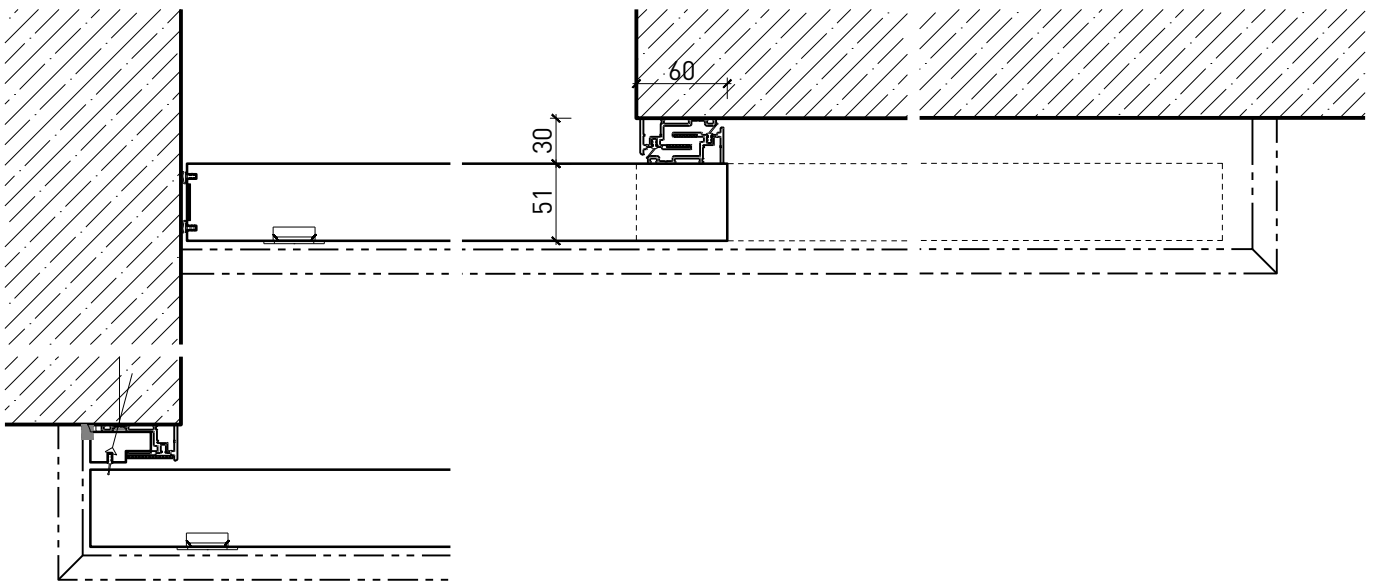

Portillon coulissante à 1 vantail EI30 Porte pleine

Manuelle