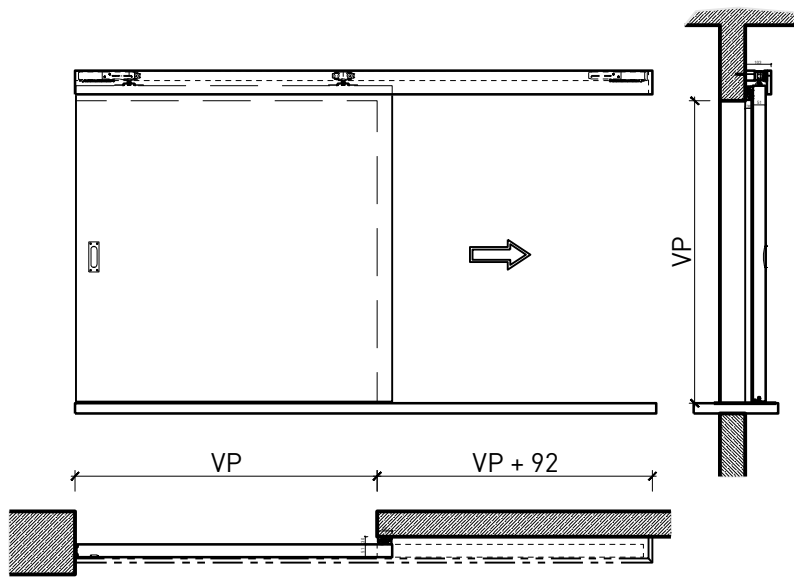

Portillon coulissante à 1 vantail EI30 Porte pleine

Manuelle