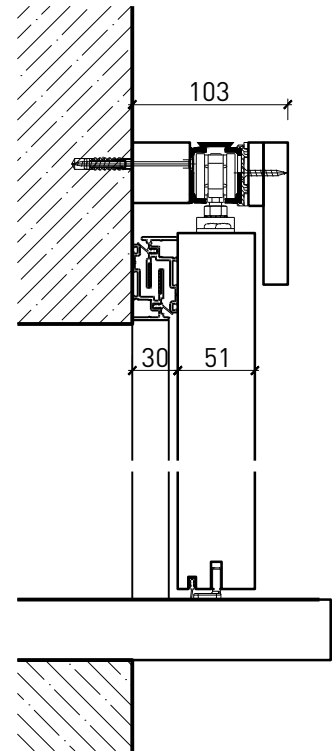

Portillon coulissante à 1 vantail EI30 Porte pleine

Manuelle