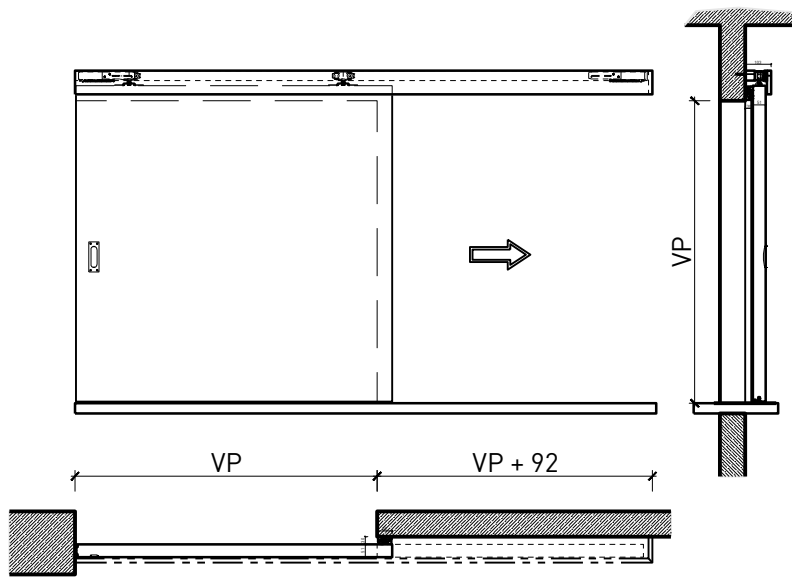

Portillon coulissante à 1 vantail EI30 Porte pleine

Manuelle