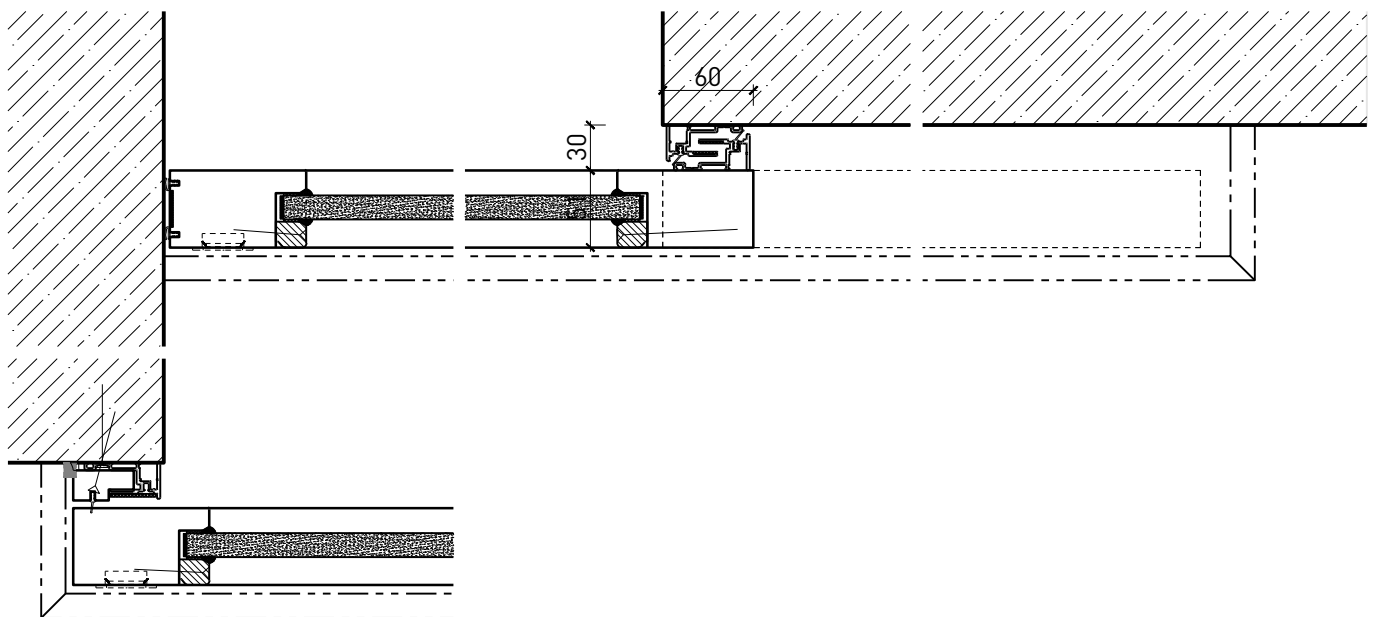

Portillon coulissante à 1 vantail EI30 Porte à cadre

Manuelle

Autres variantes d'exécution et multifonctions possibles sur demande.