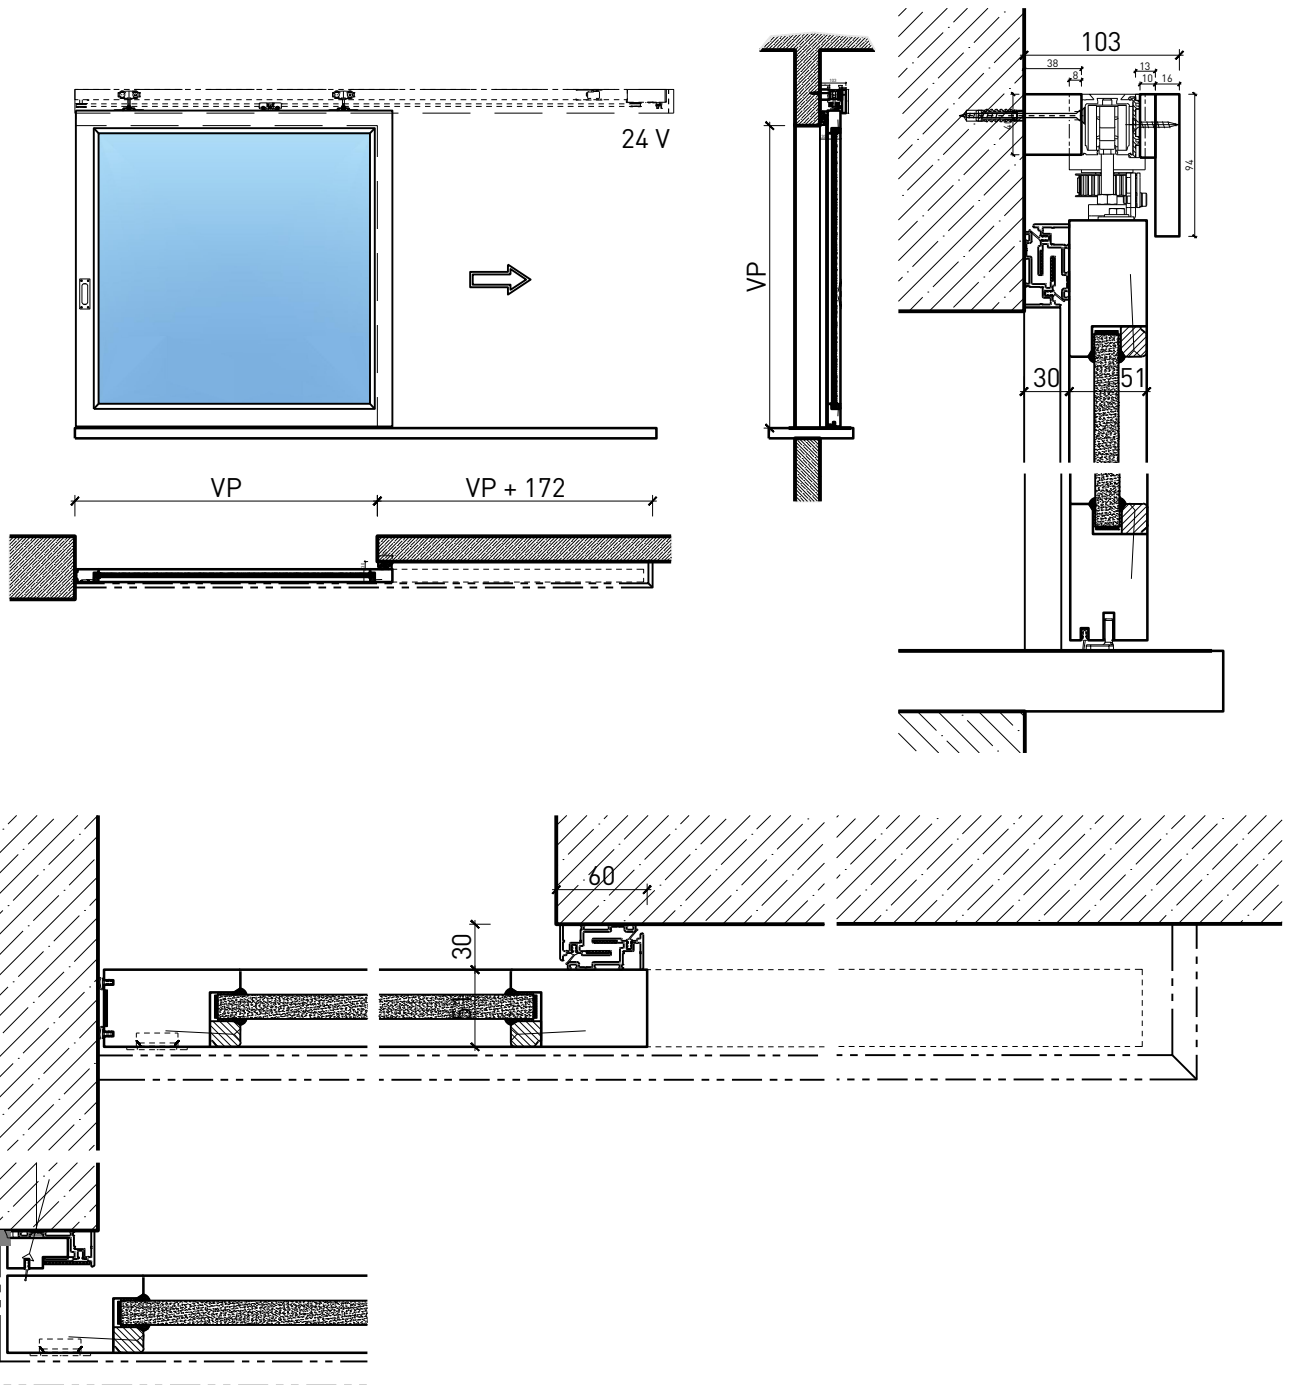

Portillon coulissante à 1 vantail EI30 Porte à cadre

Manuelle avec moteur auxiliaire

Autres variantes d'exécution et multifonctions possibles sur demande.