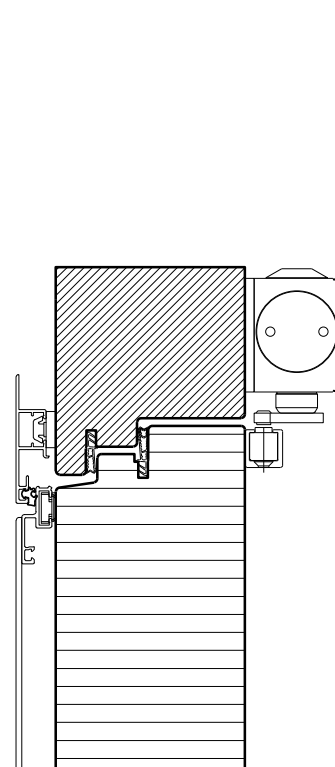

Ferme-porte montage inversé*