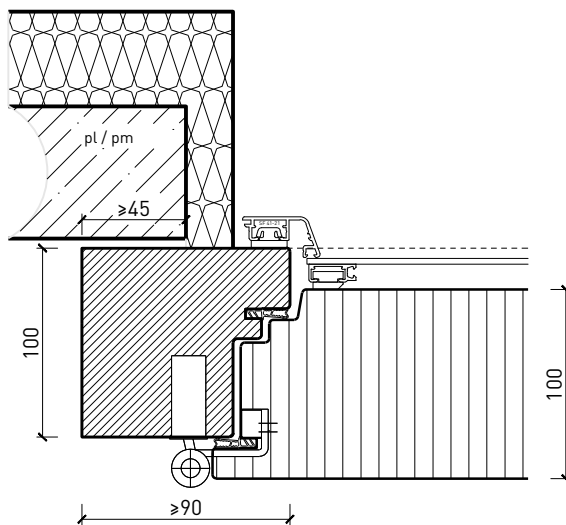

Autres variantes d'exécution et multifonctions possibles sur demande..

Porte extérieure à 1 vantail EI30 pleine 74/100 avec insert en verre en option, bois/alu

Cadre bloc

Cadre applique 74 mm, porte à battue

Cadre applique 100 mm, porte à battue

Cadre entre embrasures 74 mm, porte à battue

Cadre entre embrasures 100 mm, porte à battue

Autres variantes d'exécution et multifonctions possibles sur demande..

Porte extérieure à 1 vantail EI30 pleine 74/100 avec insert en verre en option, bois/alu