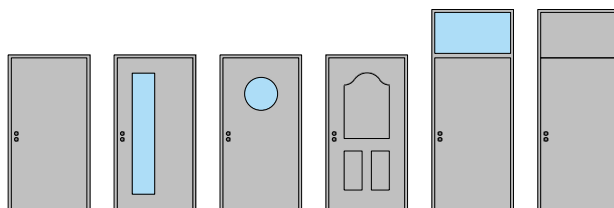

1-flg. Aussenüre EI30 Vollbau 74/100 mit optionalem Glaseinsatz, Holz/Alu

Porte extérieure à 1 vantail EI30 pleine 74/100 avec insert en verre en option, bois/alu

Vue d'ensemble

Types d'huisseries

Description: