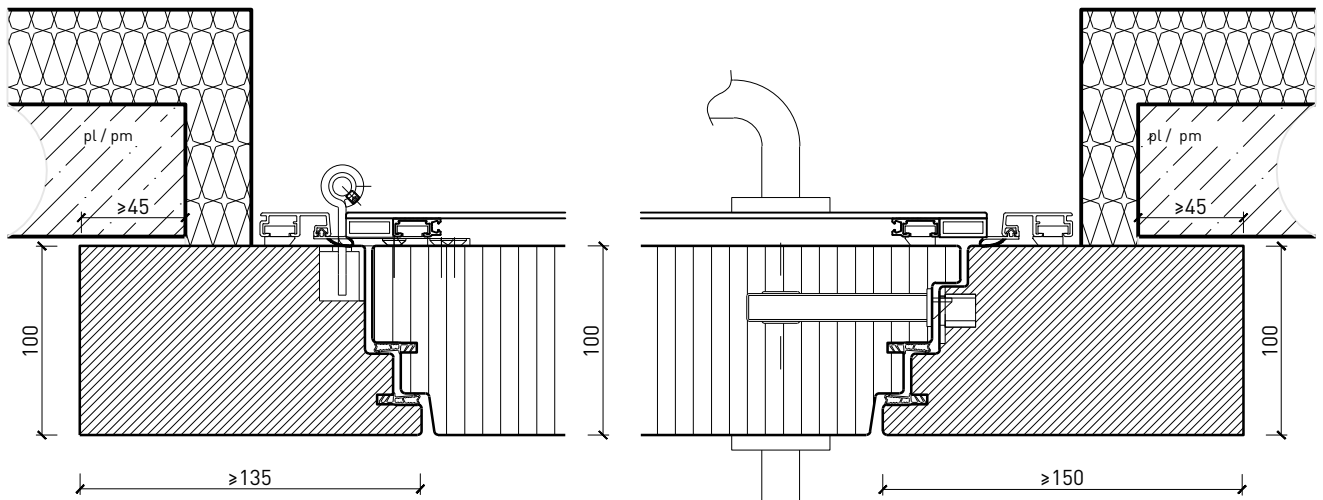

Cadre bloc affleuré

Cadre applique 100 mm, porte affleurée

Cadre entre embrasures 100 mm, porte à affleurée

Autres variantes d'exécution et multifonctions possibles sur demande..

Porte extérieure à 1 vantail EI30 pleine 74/100 avec insert en verre en option, bois/alu

Cadre bloc affleuré ouverture vers l'extérieur

Cadre applique 100 mm, porte affleurée, ouverture vers l'extérieur

Cadre entre embrasures 100 mm, porte à affleurée, ouverture vers l'extérieur

Autres variantes d'exécution et multifonctions possibles sur demande..