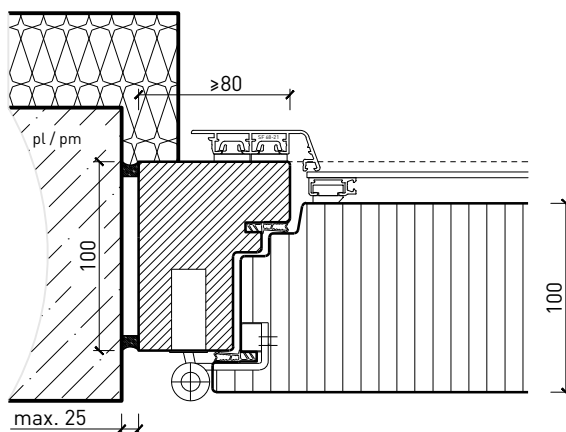

Cadre applique 100 mm, porte à battue

Cadre entre embrasures 74 mm, porte à battue

Cadre entre embrasures 100 mm, porte à battue

Autres variantes d'exécution et multifonctions possibles sur demande..

Porte extérieure à 1 vantail EI30 pleine 74/100 avec insert en verre en option, bois/alu