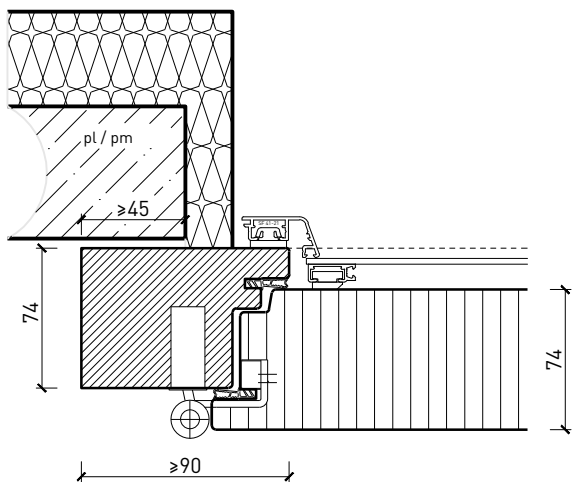

Porte extérieure à 1 vantail EI30 pleine 74/100 avec insert en verre en option, bois/alu

Cadre bloc

Cadre applique 74 mm, porte à battue