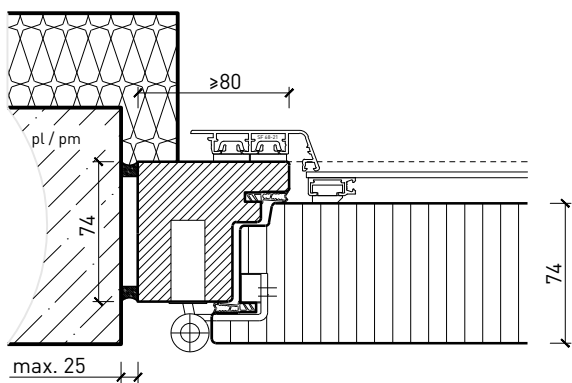

Cadre applique 100 mm, porte à battue

Cadre entre embrasures 74 mm, porte à battue

Cadre entre embrasures 100 mm, porte à battue

Autres variantes d'exécution et multifonctions possibles sur demande..

Porte extérieure à 1 vantail EI30 pleine 74/100 avec insert en verre en option, bois/alu