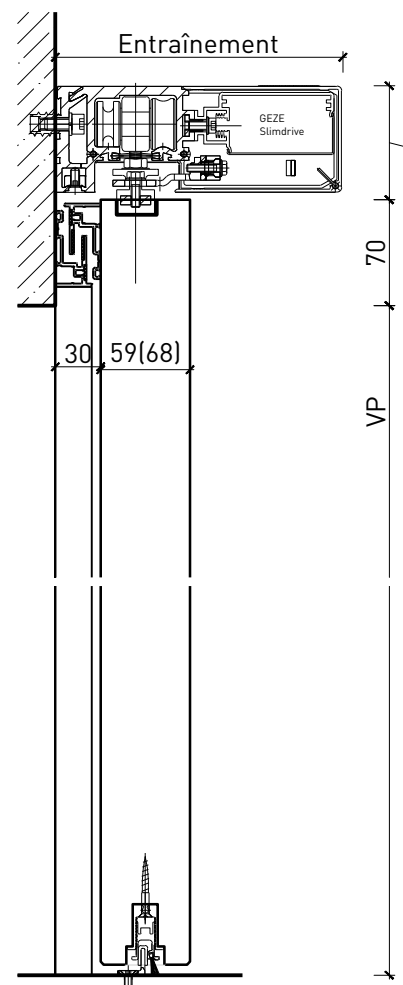

Porte coulissante à 2 vantaux EI30 Porte pleine avec insert en verre en option

Automatique

Autres variantes d'exécution et multifonctions possibles sur demande.