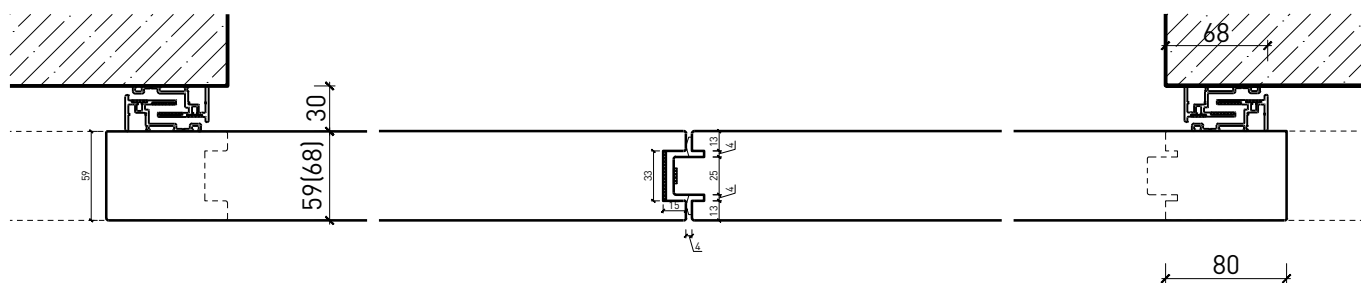

Porte coulissante à 2 vantaux EI30 Porte pleine avec insert en verre en option

Automatique

Autres variantes d'exécution et multifonctions possibles sur demande.