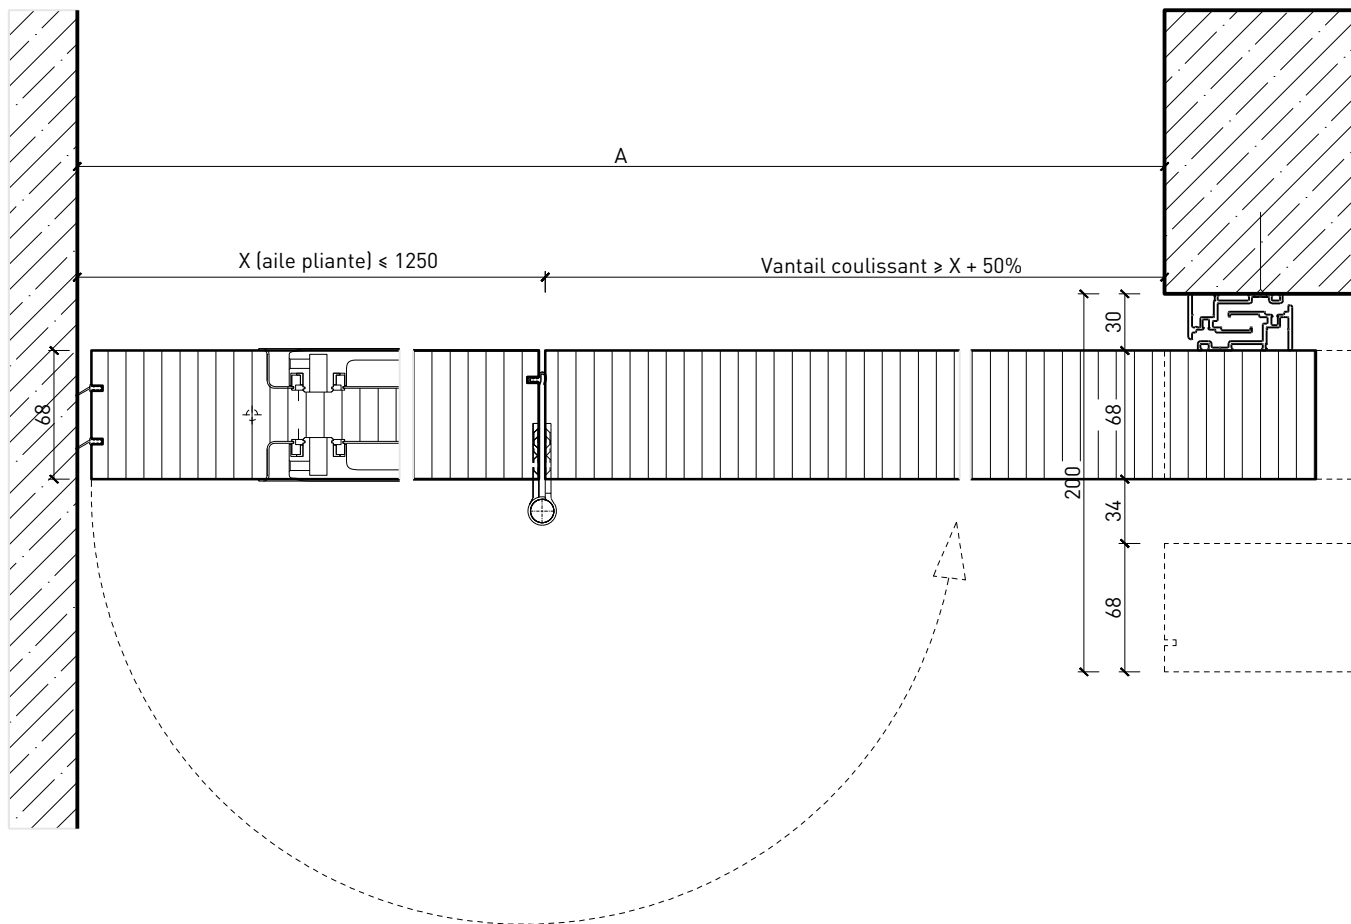

Porte coulissante à 1 vantail EI30 Porte pleine avec vantail rabattable

Porte coulissante avec vantail rabattable

Battant - porte coulissante avec panneau de porte 68 mm

Autres variantes d'exécution et multifonctions possibles sur demande.