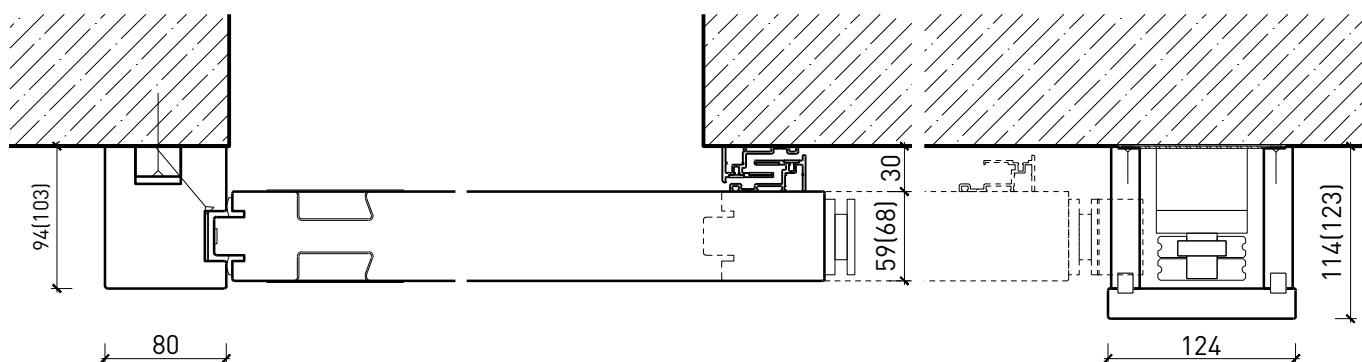

Porte coulissante à 1 vantail EI30 Porte pleine avec insert en verre en option

Manuelle avec contrepoids arrière

Autres variantes d'exécution et multifonctions possibles sur demande.