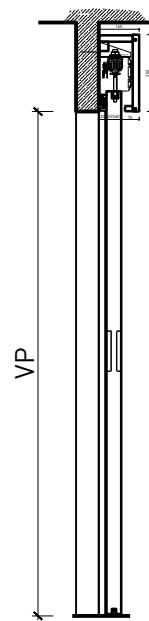

Porte coulissante à 1 vantail EI30 Porte pleine avec insert en verre en option

Porte coulissante à 1 vantail EI30 Porte pleine avec insert en verre en option

Vue d'ensemble

Description:

- Porte coulissante coupe-feu EI30
- Porte coulissante manuelle
- Fermeture automatique en cas d'incendie avec des poids de fermeture / ressorts de fermeture disposés à l'avant ou à l'arrière
- Porte coulissante automatique
- Vitrage en option
- Porte de service à 1 ou 2 vtx.

Montage:

- À fleur de plafond
- Sous plafond
- Contre mûr ou linteau

Essences pour huisseries:

- Feuillus

Intégration dans:

- Mur massif
- Cloison légère

Parties latérales sous forme de:

- Vitrages fixes
- Parois pleines

Autres variantes d'exécution et multifonctions possibles sur demande.

Porte coulissante à 1 vantail EI30 Porte pleine avec insert en verre en option

Manuelle avec contrepoids arrière

Autres variantes d'exécution et multifonctions possibles sur demande.

Porte coulissante à 1 vantail EI30 Porte pleine avec insert en verre en option

Manuelle avec ressort de fermeture

Autres variantes d'exécution et multifonctions possibles sur demande.

Porte coulissante à 1 vantail EI30 Porte pleine avec insert en verre en option