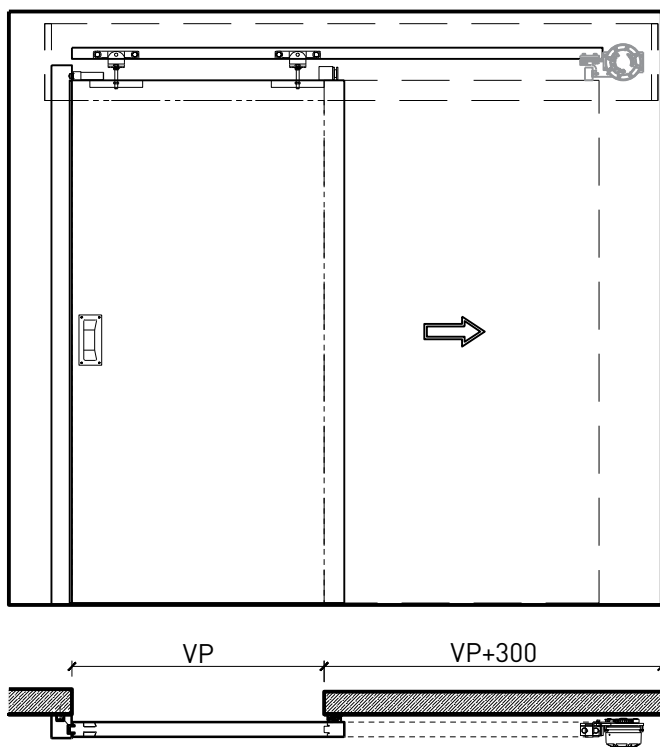

Porte coulissante à 1 vantail EI30 Porte pleine avec insert en verre en option

Manuelle avec ressort de fermeture

Autres variantes d'exécution et multifonctions possibles sur demande.