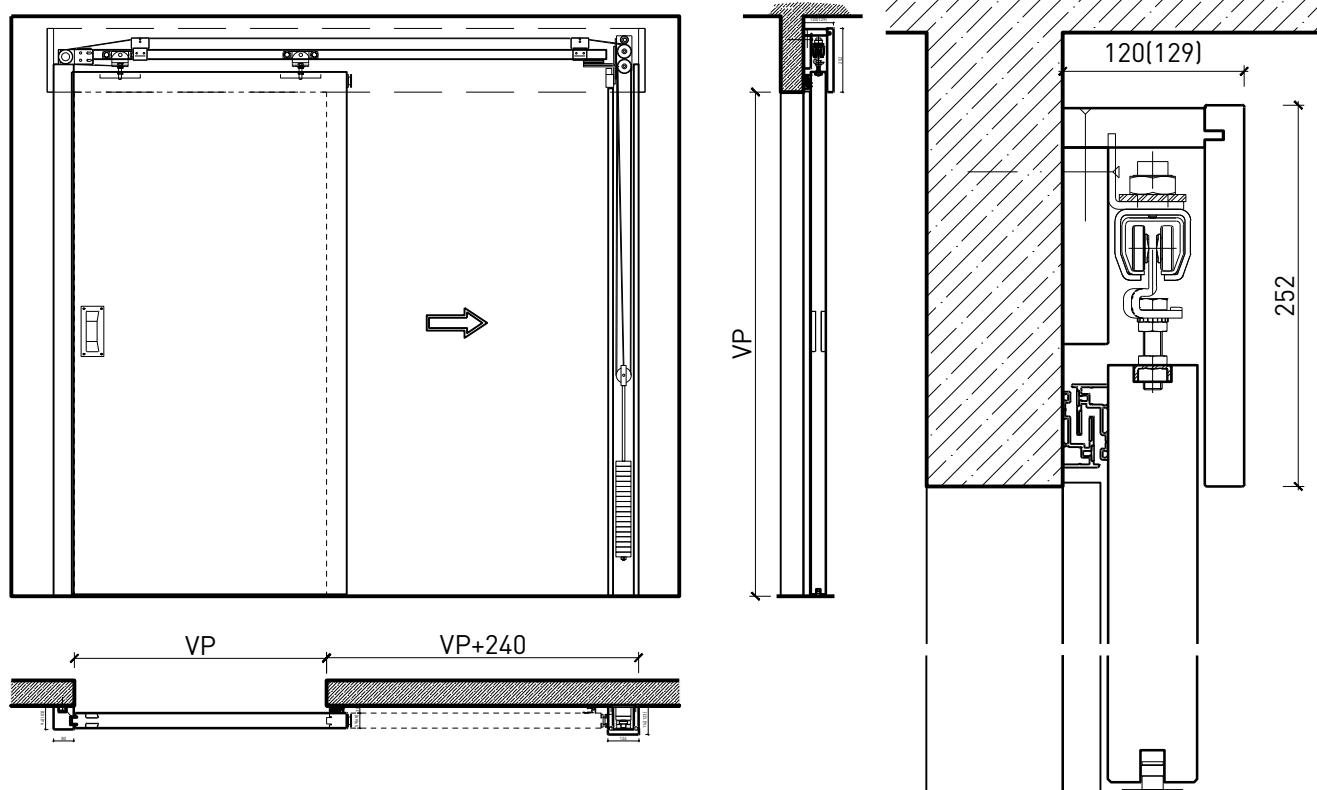

Porte coulissante à 1 vantail EI30 Porte pleine avec insert en verre en option

Manuelle avec contrepoids arrière

Autres variantes d'exécution et multifonctions possibles sur demande.