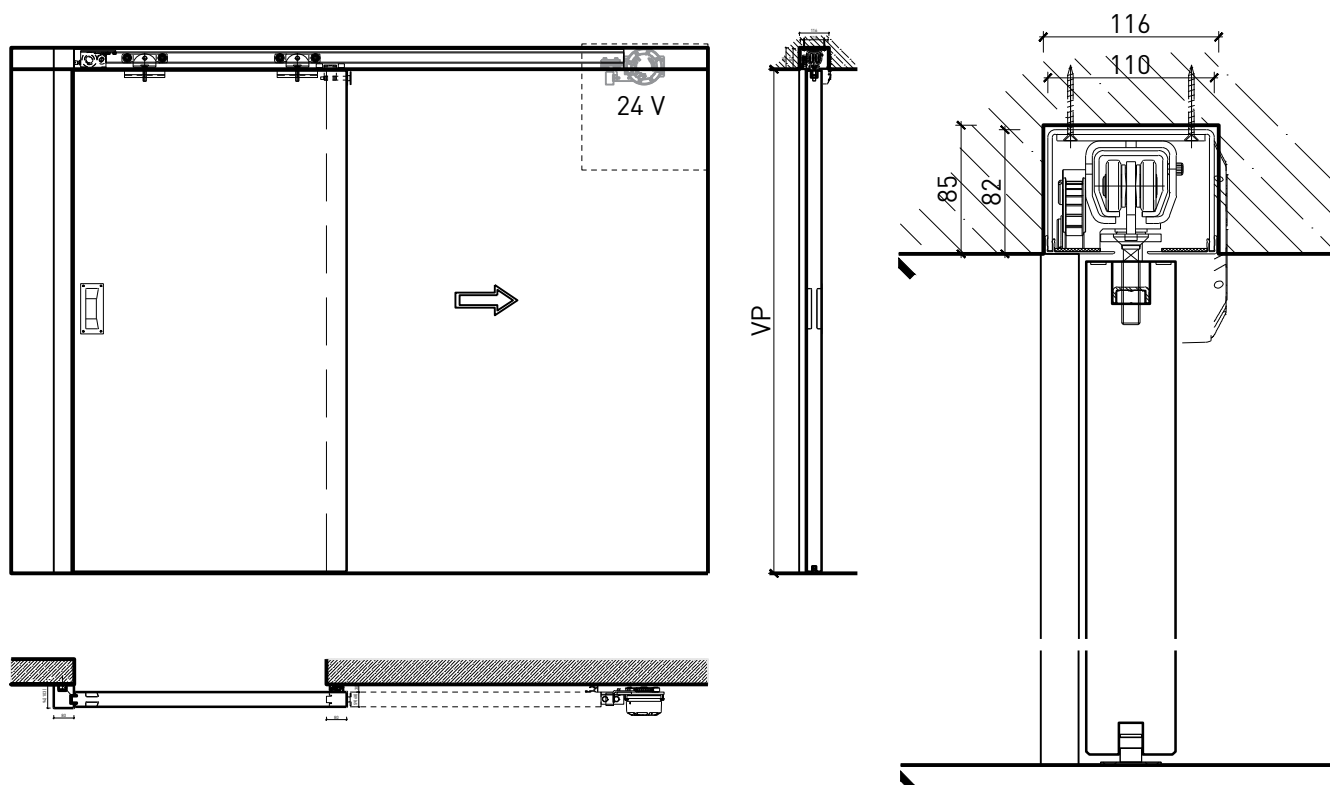

Porte coulissante à 1 vantail EI30 Porte pleine avec insert en verre en option

Manuelle avec ressort de fermeture (montage affleurant avec le plafond)

Autres variantes d'exécution et multifonctions possibles sur demande.