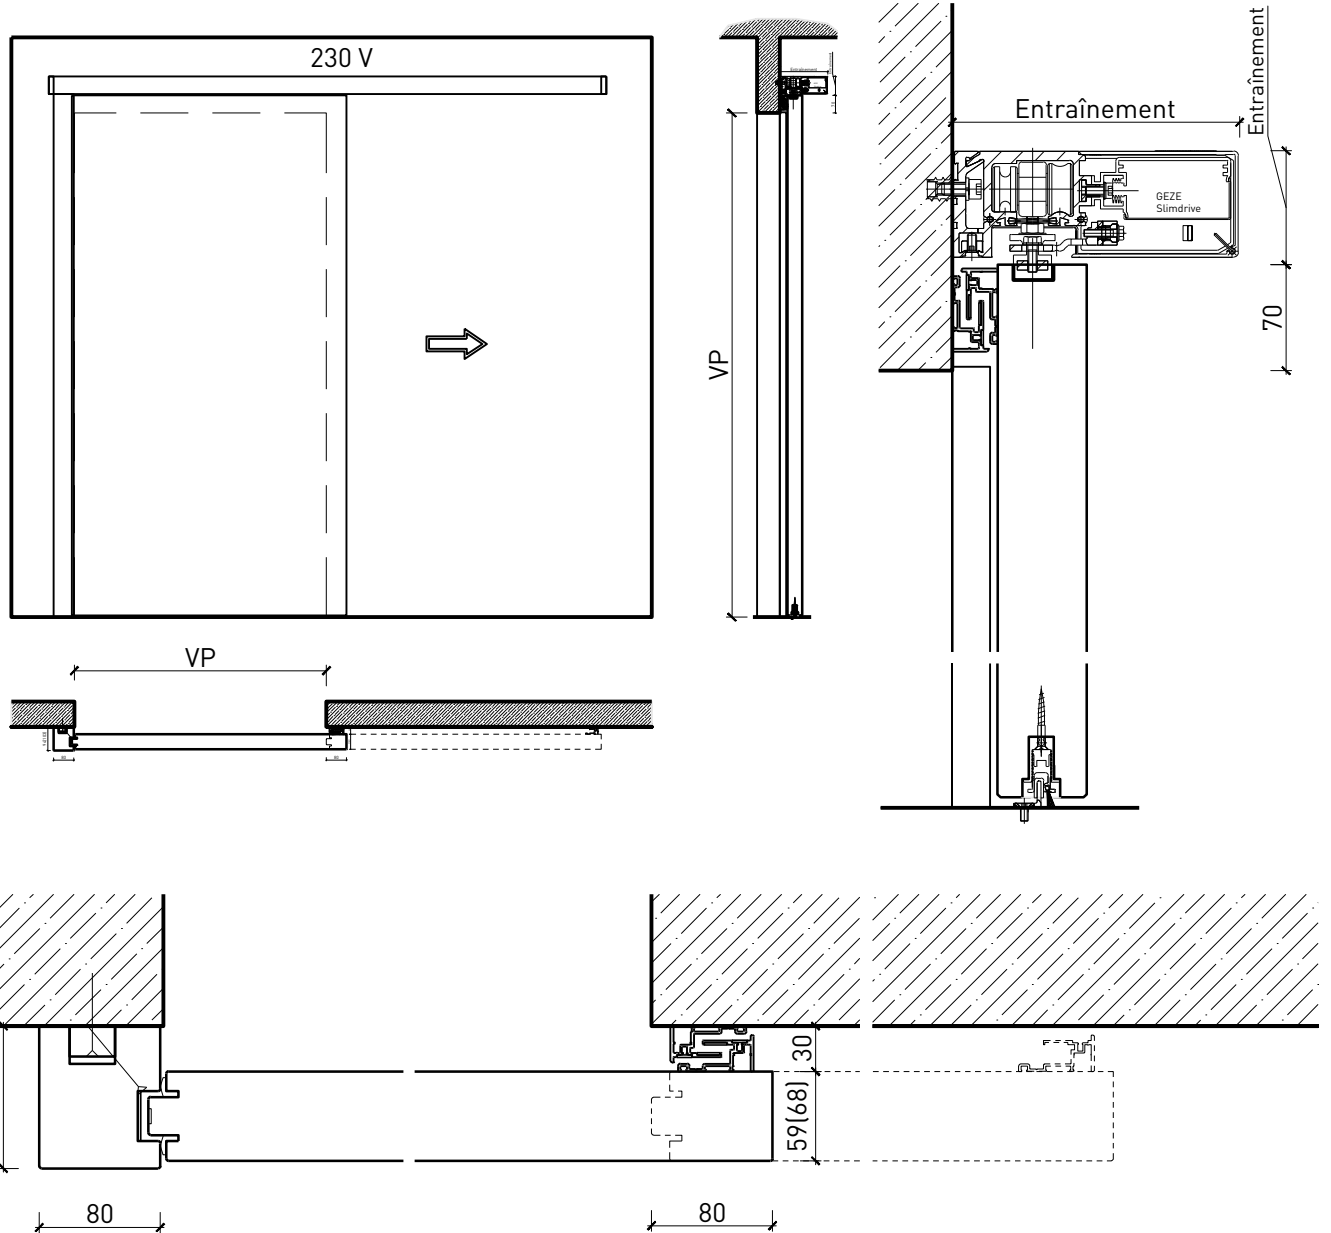

Porte coulissante à 1 vantail EI30 Porte pleine avec insert en verre en option

Automatique

Autres variantes d'exécution et multifonctions possibles sur demande.