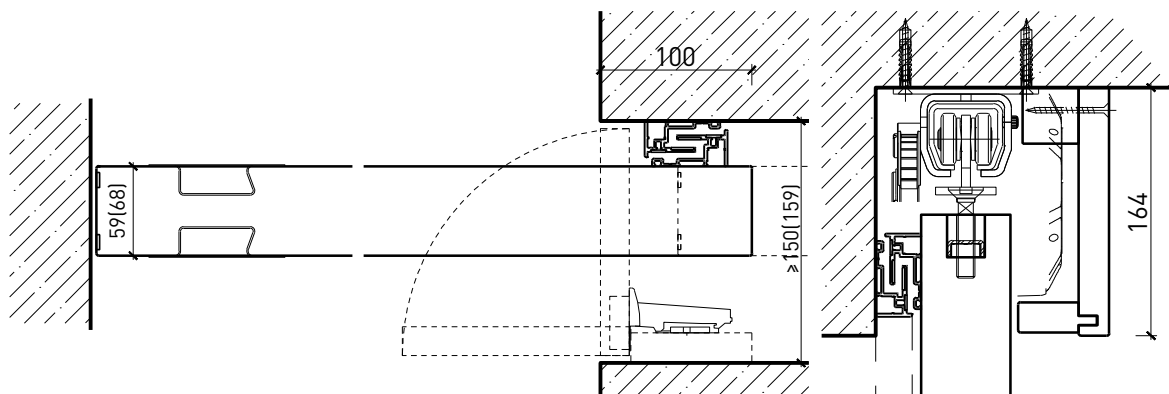

Porte coulissante à 1 vantail EI30 Porte pleine avec insert en verre en option

Manuelle avec ressort de fermeture

Autres variantes d'exécution et multifonctions possibles sur demande.