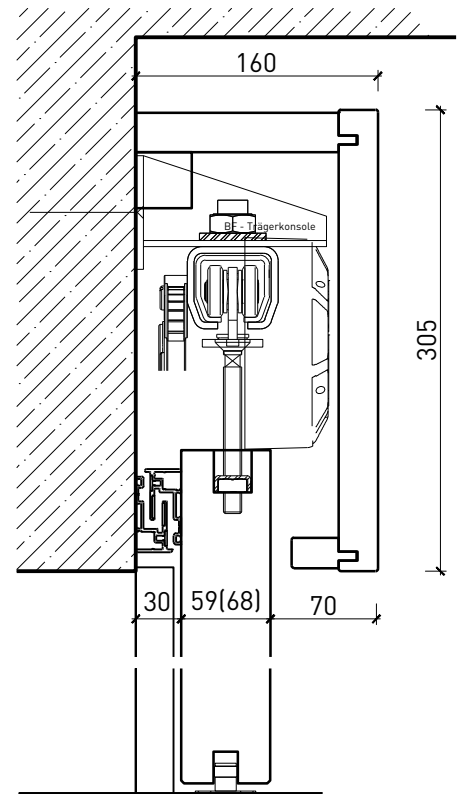

Porte coulissante à 1 vantail EI30 Porte pleine avec insert en verre en option

Manuelle avec ressort de fermeture

Autres variantes d'exécution et multifonctions possibles sur demande.