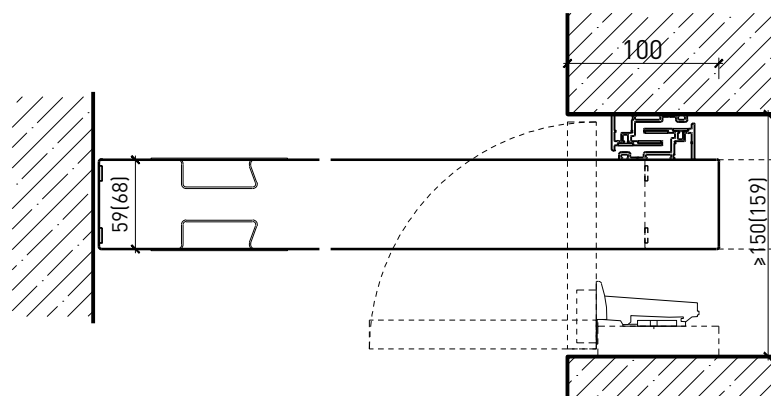

Porte coulissante à 1 vantail EI30 Porte pleine avec insert en verre en option

Manuelle avec contrepoids arrière

Autres variantes d'exécution et multifonctions possibles sur demande.