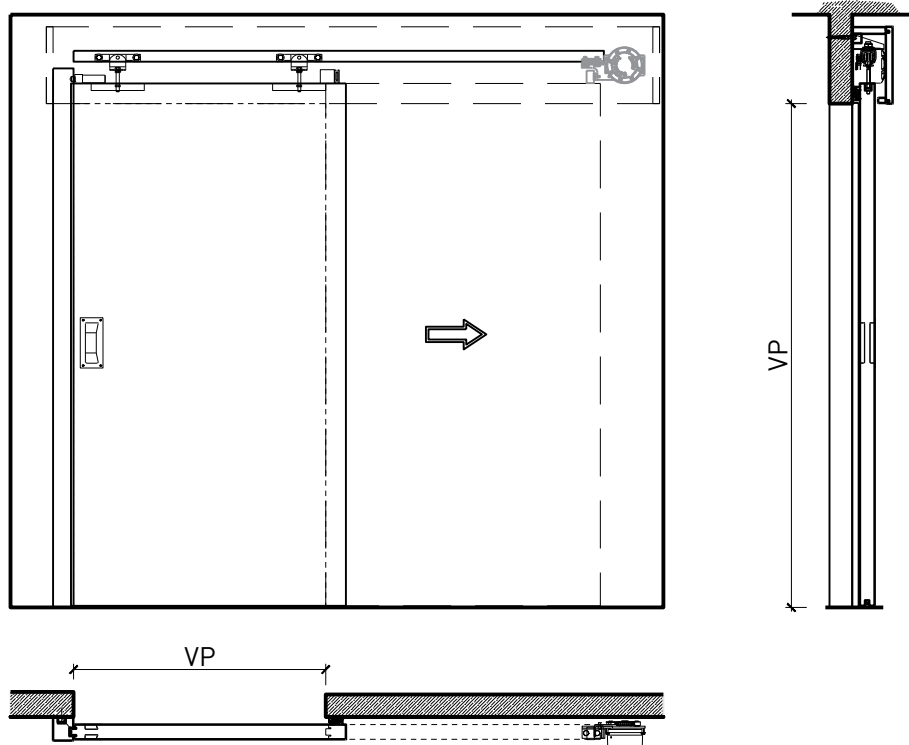

Porte coulissante à 1 vantail EI30 Porte pleine avec insert en verre en option

Porte coulissante à 1 vantail EI30 Porte pleine avec insert en verre en option

Vue d'ensemble

Description:

- Porte coulissante coupe-feu EI30
- Porte coulissante manuelle
- Fermeture automatique en cas d'incendie avec des poids de fermeture / ressorts de fermeture disposés à l'avant ou à l'arrière
- Porte coulissante automatique
- Vitrage en option
- Porte de service à 1 ou 2 vtx.

Montage:

- À fleur de plafond
- Sous plafond
- Contre mûr ou linteau

Essences pour huisseries:

- Feuillus

Intégration dans:

- Mur massif
- Cloison légère

Parties latérales sous forme de:

- Vitrages fixes
- Parois pleines