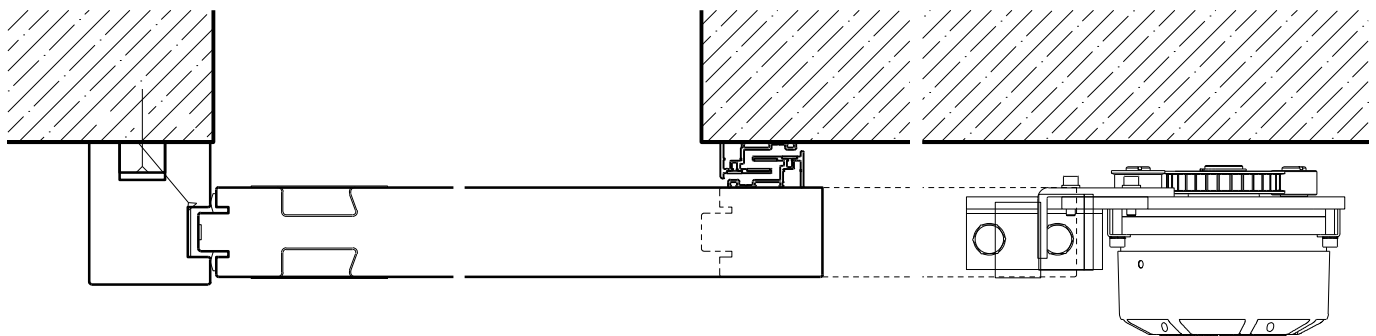

Porte coulissante à 1 vantail EI30 Porte pleine avec insert en verre en option

Caractéristiques

Caractéristique		Porte coulissante à 1 vantail EI30 Porte pleine 59 mm avec insert en verre en option	Porte coulissante à 1 vantail EI30 Porte pleine 68 mm avec insert en verre en option
Fonctions	Protection incendie (EN 1634-1)	EI30	
	Fonctionnement continu (EN 1191)	-	
	Protection contre fumées (EN 1634-3)	S200	
	Isolation acoustique (EN ISO 10140-2)	jusqu'à Rw 40 dB	jusqu'à Rw 41 dB (sans porte de service)
	Anti-panique (EN 179)	-	oui (porte de service)
	Anti-panique (EN 1125)	-	
	Protection contre les effractions (EN 1627)	-	
	Protection pare-balles (EN 1522)	-	
	Classe climatique (EN 12219)	3b - 2c	3c - 3e
	Local humide (EN 16580)	-	
	Salle d'eau (EN 16580)	-	
Intégration (la structure de paroi est lié à la fonction)	Cloison légère (EN 1363-1)	oui	
	Mur massif (EN 1363-1)	oui	
	Murs Lignum (STP)	oui	
	Systèmes murales (selon homologation)	-	
Essences	Bois feuillus		
Formes spéciales	-		
Porte de service	Intégration	-	oui
vtx. rabattables	Intégration	-	
Vitre / remplissage	Intégration d'une vitre	oui	
	Intégration de remplissage	-	
Entraînements	Manuel	oui	
	Fermeture automatique	oui	
	Automatique	oui	
Surfaces décoratives	Métaux (acier inoxydable, acier, laiton, (collé) sur toute ou parties de la surface)	oui	
	Verre ≤ 4 mm collé sur l'ouvrant	oui	
	Couche supérieure combustible	oui	
	Fraisages décoratifs	oui	

Autres variantes d'exécution et multifonctions possibles sur demande.

Porte coulissante à 1 vantail EI30 Porte pleine avec insert en verre en option

Manuelle avec contrepoids arrière

Autres variantes d'exécution et multifonctions possibles sur demande.

Porte coulissante à 1 vantail EI30 Porte pleine avec insert en verre en option

Manuelle avec ressort de fermeture

Autres variantes d'exécution et multifonctions possibles sur demande.

Porte coulissante à 1 vantail EI30 Porte pleine avec insert en verre en option