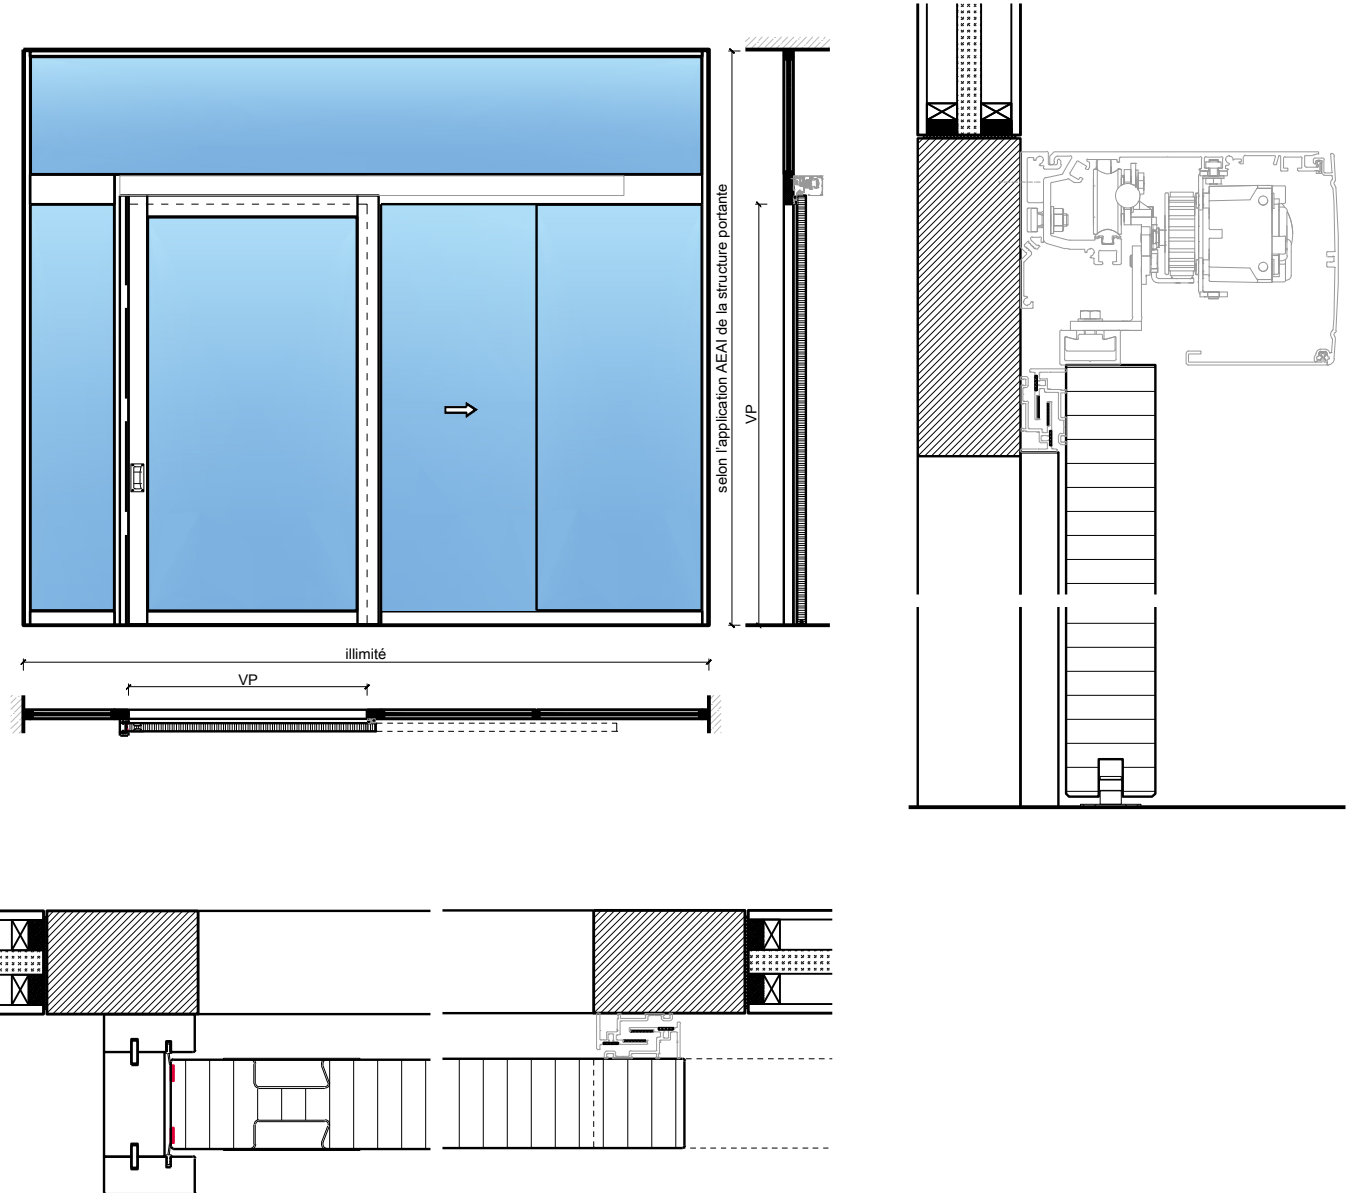

Porte coulissante à 1 vantail EI30 Porte pleine avec insert en verre en option dans les systèmes de parois pleines FST

Automatique

Weitere mögliche Ausführungsvarianten und Multifunktionen auf Anfrage.