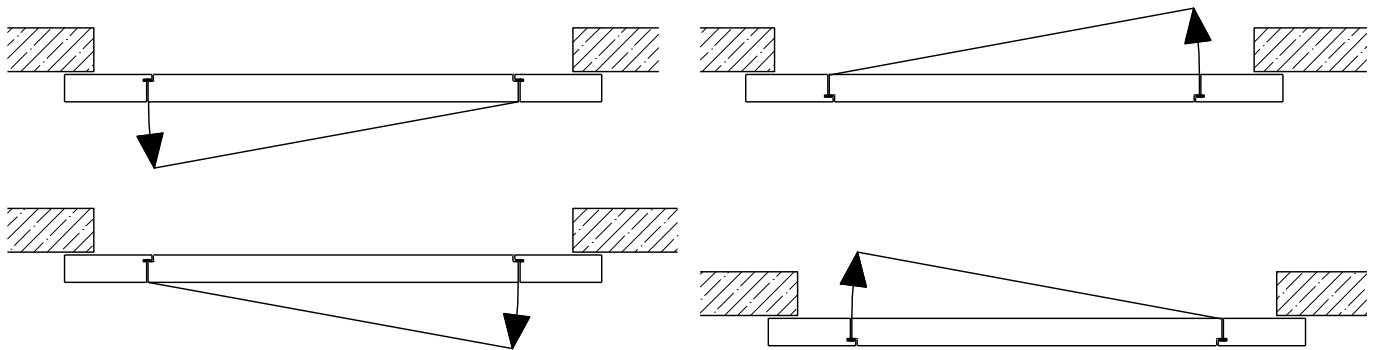

Porte coulissante à 1 vantail EI30 Porte pleine avec insert en verre en option dans les systèmes de parois pleines FST

Porte de service

Autres variantes d'exécution et multifonctions possibles sur demande.