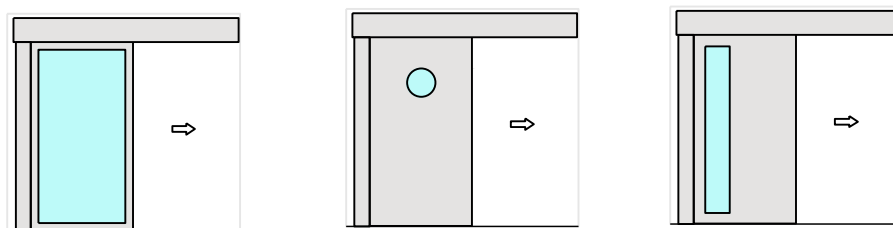

Porte coulissante à 1 vantail EI30 Porte pleine
avec insert en verre en option dans les systèmes de parois pleines FST

Porte coulissante à 1 vantail EI30 Porte pleine avec insert en verre en option dans les systèmes de parois pleines FST

Porte coulissante à 1 vantail EI30 Porte pleine avec insert en verre en option dans les systèmes de parois pleines FST

Porte de service

Autres variantes d'exécution et multifonctions possibles sur demande.

Porte coulissante à 1 vantail EI30 Porte pleine avec insert en verre en option dans les systèmes de parois pleines FST

Vitrage

Vitrage centré
parcloses d'un côté

Vitrage centré
parcloses d'un côté

Vitrage Plano