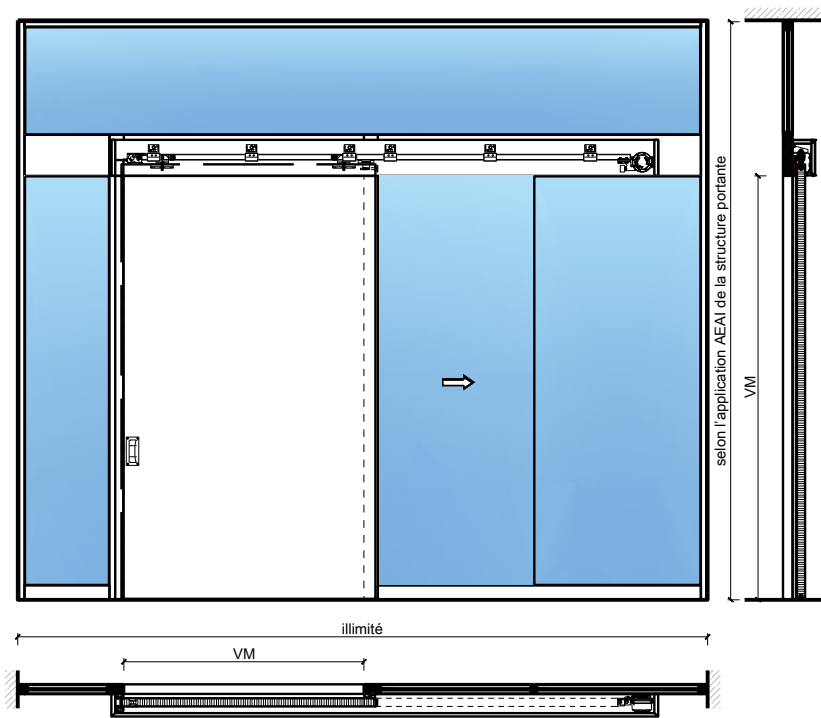

Porte coulissante à 1 vantail EI30 Porte pleine avec insert en verre en option dans les systèmes de parois pleines FST

Manuelle avec ressort de fermeture

Autres variantes d'exécution et multifonctions possibles sur demande.