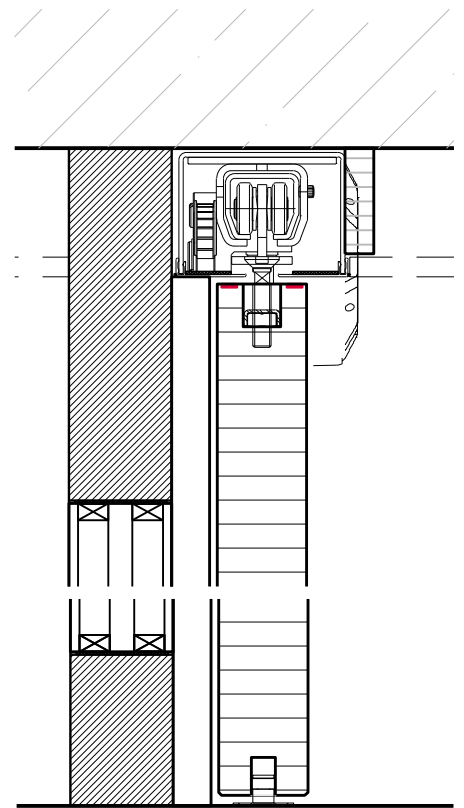

Porte coulissante à 1 vantail EI30 Porte pleine avec insert en verre en option dans les systèmes de parois pleines FST

Manuel avec ressort de fermeture Affleurant au plafond

Weitere mögliche Ausführungsvarianten und Multifunktionen auf Anfrage.