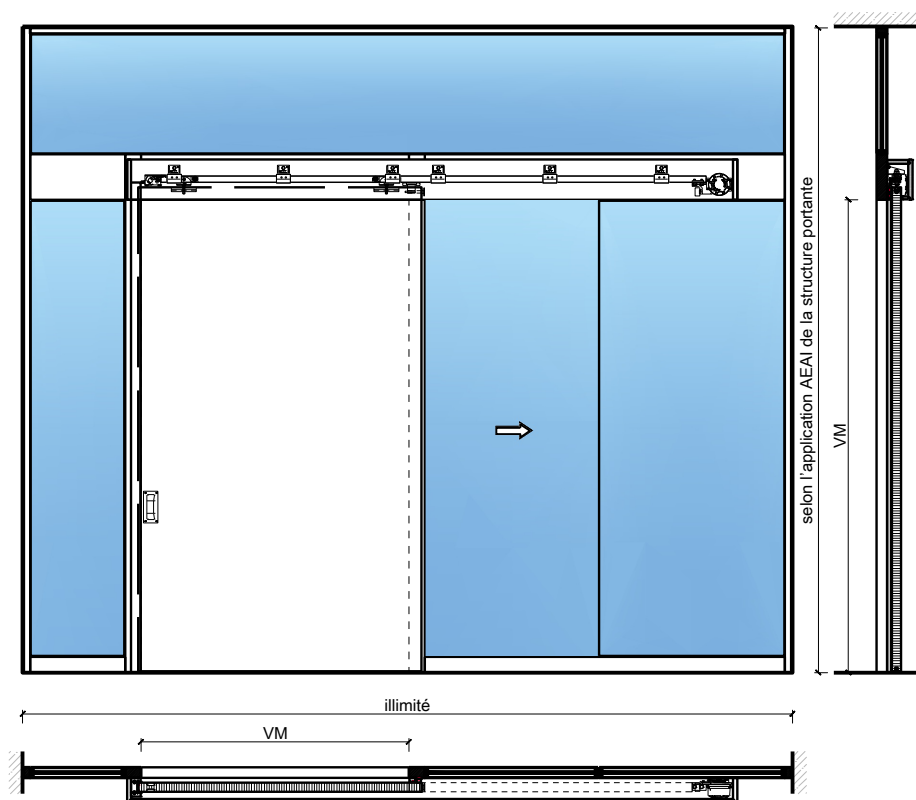

Porte coulissante à 1 vantail EI30 Porte pleine avec insert en verre en option dans les systèmes de parois pleines FST

Vue d'ensemble

Description:

- Porte coulissante coupe-feu EI30
- Porte coulissante manuelle
- Fermeture automatique en cas d'incendie avec des poids de fermeture / ressorts de fermeture disposés à l'avant ou à l'arrière
- Porte coulissante automatique
- Vitrage en option
- Porte de service à 1 ou 2 vtx.

Montage:

- À fleur de plafond
- Sous plafond
- Contre mûr ou linteau

Essences pour huisseries:

- Feuillus

Intégration dans:

- Systèmes de parois pleines FST vitrées
- Systèmes de parois pleines FST

Ouvrants:

- Portes planes de 68 mm

Largeur de la membrure $\geq$ 180 mm

Essences pour ouvrants:

- Feuillus

Essences et surfaces:

- Feuillus et conifères
- Placages extérieurs
- Couches de finition en résine artificielle
- Plinthes en tôle et décors
- Revêtements en tôle d'acier, inox, alu, laiton
- Surface brute ou apprêtée pour peinture
- Vernis incolore ou huile
- Teinture et vernis sur échantillon
- Peinture de couleur RAL / NCS ou teintes spéciales

Vitrage / panneau de porte:

- Verres transparents, verres structurés
- Possibilité de vitrage affleurant
- Verres isolants
- Verres d'isolation acoustique