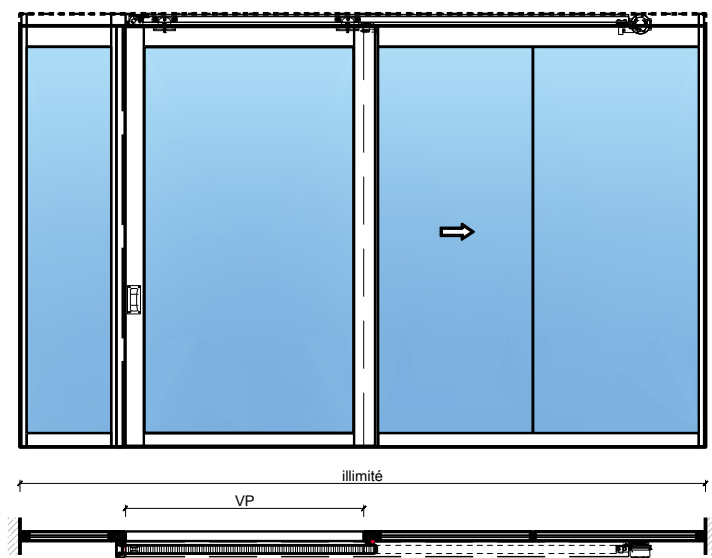

Porte coulissante à 1 vantail EI30 Porte pleine avec insert en verre en option dans les systèmes de parois pleines FST

Manuel avec ressort de fermeture Affleurant au plafond

Weitere mögliche Ausführungsvarianten und Multifunktionen auf Anfrage.