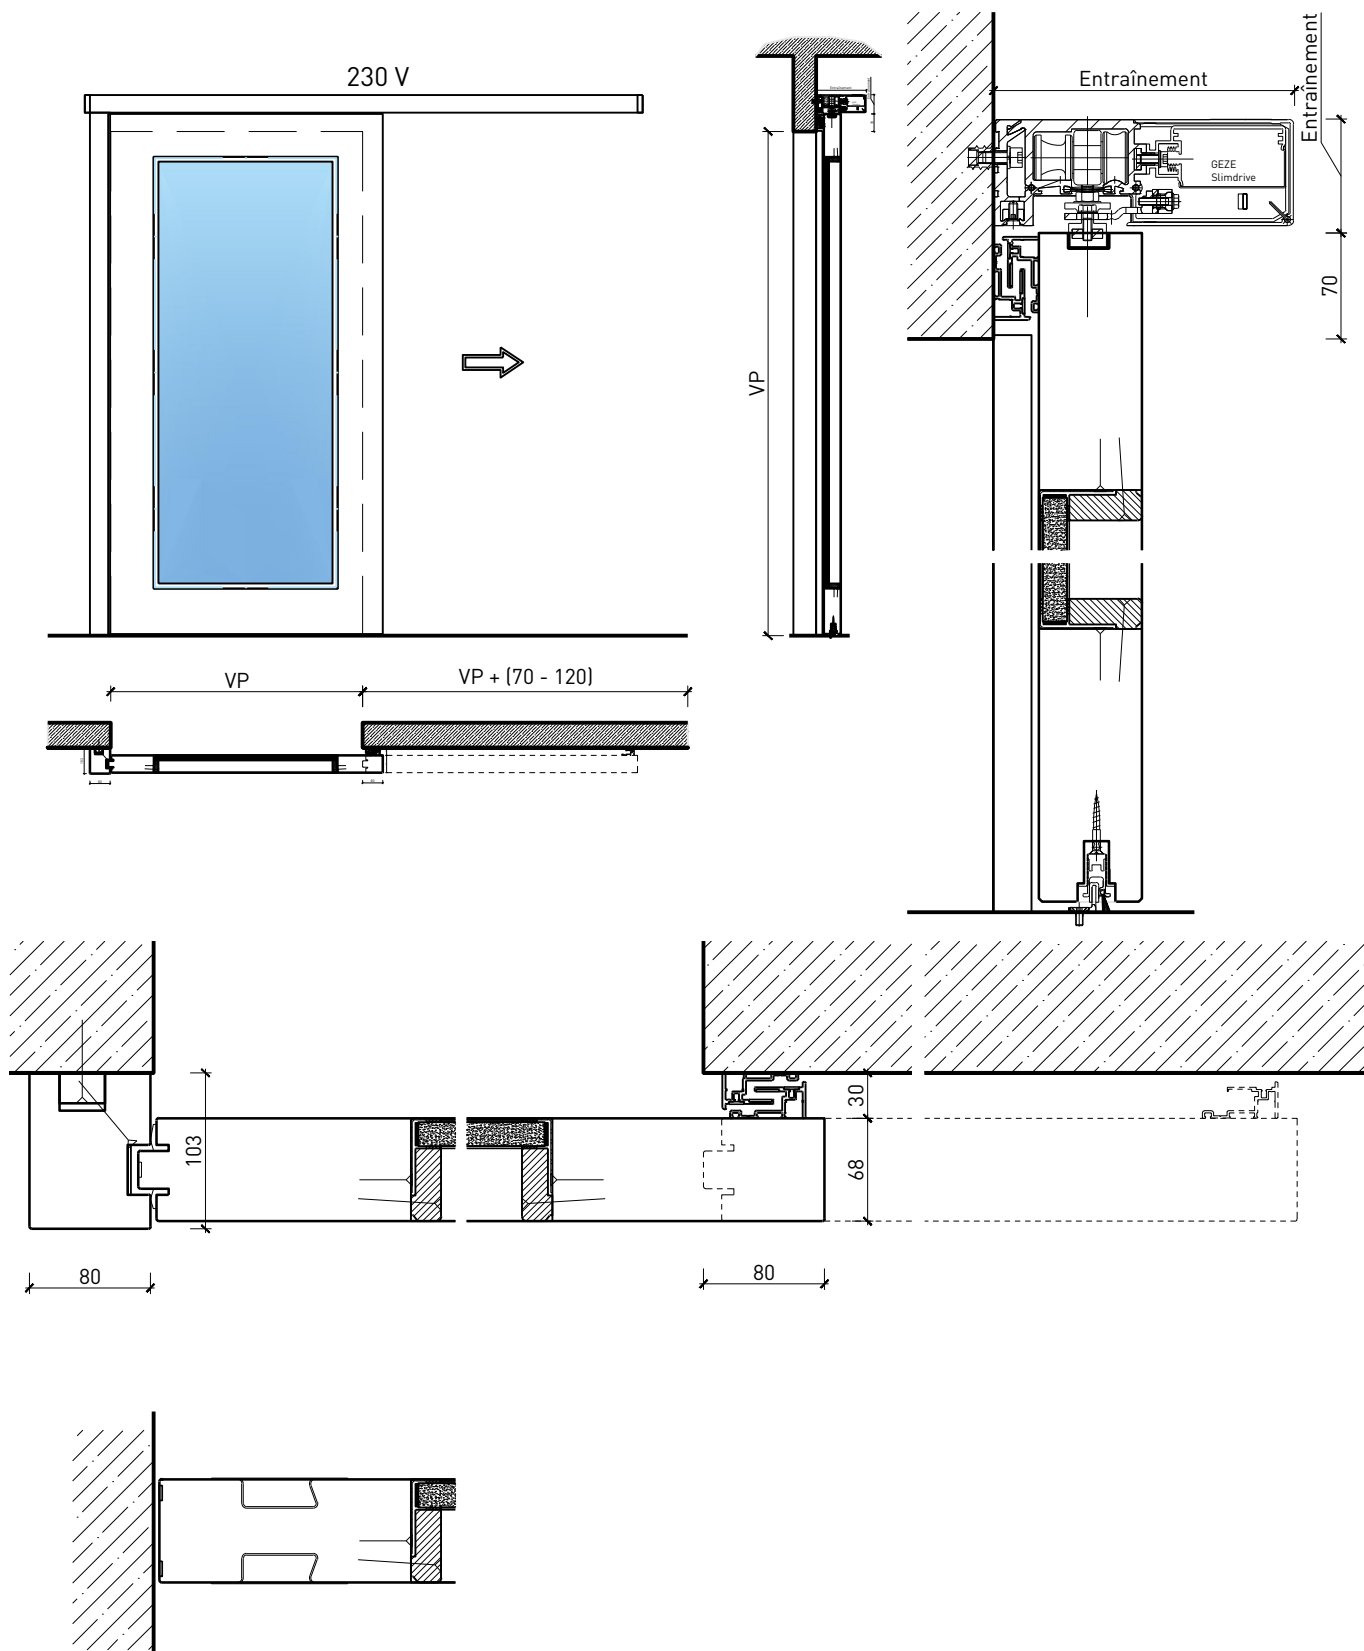

Porte coulissante à 1 vantail EI30 Porte à cadre

Automatique

Autres variantes d'exécution et multifonctions possibles sur demande.