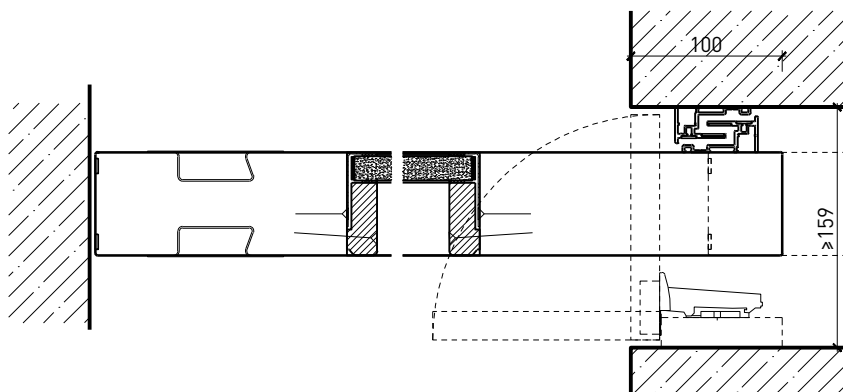

Porte coulissante à 1 vantail EI30 Porte à cadre

Manuelle avec contrepoids arrière

Autres variantes d'exécution et multifonctions possibles sur demande.