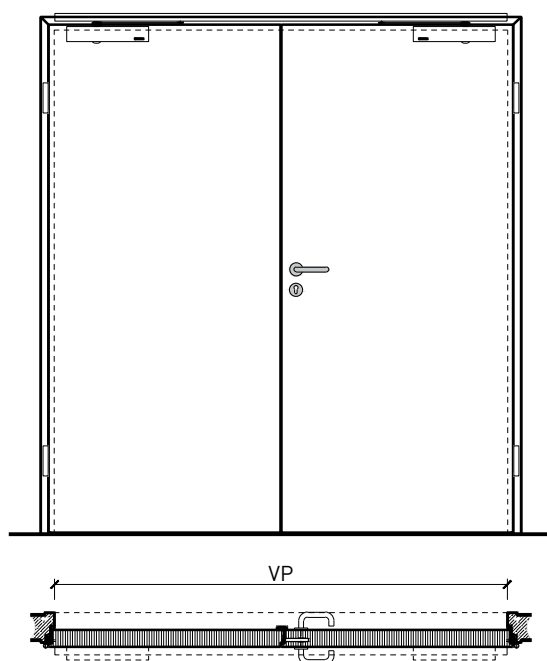

Porte à 2 vantaux EI90 Porte pleine avec insert en verre en option

Porte à 2 vantaux EI90 Porte pleine avec insert en verre en option

Vue d'ensemble

Types d'huisseries

Description:

- Porte pivotante coupe-feu EI90
- Protection contre la fumée S200
- Isolation acoustique jusqu'à Rw 32 dB
- Porte pour locaux humides

Huisseries:

- Cadre bloc
- Huisserie enveloppante métallique

Intégration dans:

- Parois massif
- Parois légère

Essences pour huisseries:

- Feuillus

Ouvrants:

- Portes plane 68 mm
- Divers doublages possibles