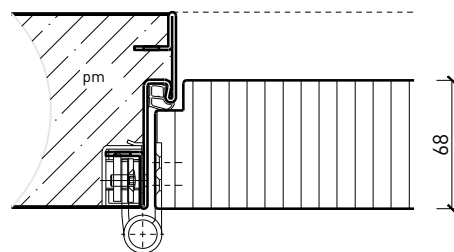

Huisserie enveloppante métallique sans chambranle, porte affleurée

Autres variantes d'exécution et multifonctions possibles sur demande.