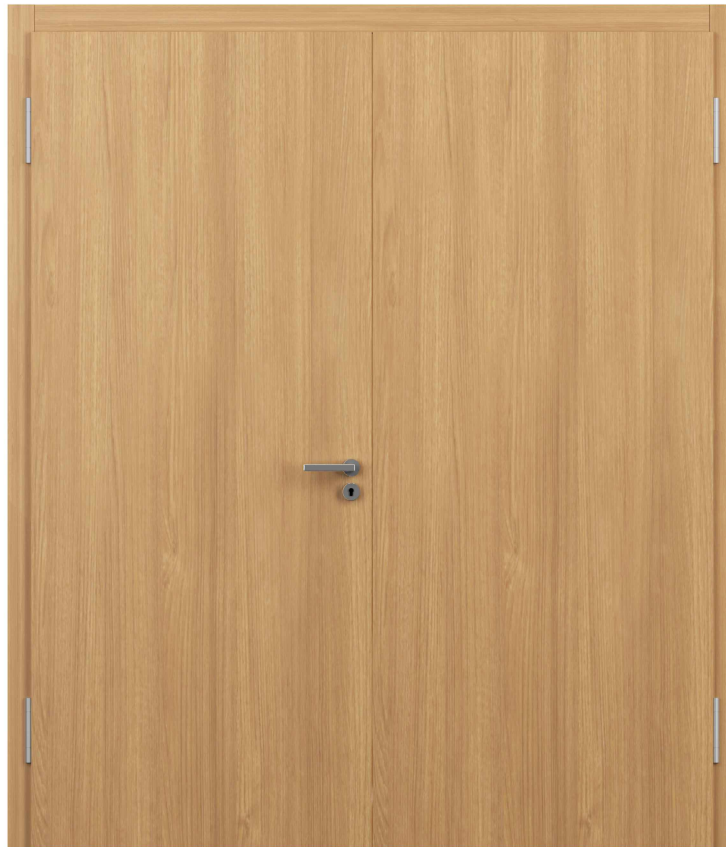

Porte à 2 vantaux EI90 Porte pleine avec insert en verre en option

Porte à 2 vantaux EI90 Porte pleine avec insert en verre en option

Vue d'ensemble

Types d'huisseries

Description:

- Porte pivotante coupe-feu EI90
- Protection contre la fumée S200
- Isolation acoustique jusqu'à Rw 32 dB
- Porte pour locaux humides

Huisseries:

- Cadre bloc
- Huisserie enveloppante métallique

Intégration dans:

- Parois massif
- Parois légère

Essences pour huisseries:

- Feuillus

Ouvrants:

- Portes plane 68 mm
- Divers doublages possibles