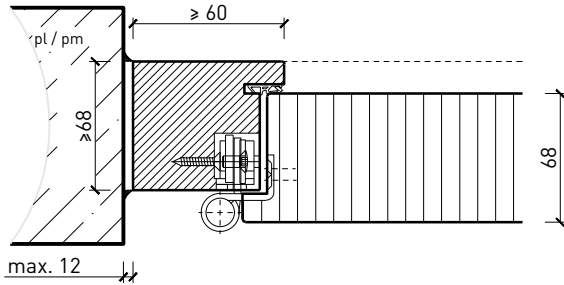

Caractéristiques

Caractéristique		Porte pleine EI90 à 2-vtx. avec/sans vitrage	
Fonctions	Protection incendie (EN 1634-1)	EI90	
	Fonctionnement continu (EN 1191)	C5	
	Protection contre fumées (EN 1634-3)	S200	
	Isolation acoustique (EN ISO 10140-2)	jusqu'à Rw 32 dB	
	Anti-panique (EN 179)	oui	
	Anti-panique (EN 1125)	oui	
	Protection contre les effractions (EN 1627)	-	
	Protection pare-balles (EN 1522)	-	
	Classe climatique (EN 12219)	-	
	Local humide (EN 16580)	-	
	Salle d'eau (EN 16580)	-	
Intégration (la structure de paroi est lié à la fonction)	Cloison légère (EN 1363-1)	oui	
	Mur massif (EN 1363-1)	oui	
	Murs Lignum (STP)	-	
	Systèmes murales (selon homologation)	-	
Essences		Bois feuillus	
Formes spéciales		-	
Porte de service	Intégration	-	
Vitre / remplissage	Intégration d'une vitre	oui	
	Intégration de remplissage	-	
Paumelles	Paumelle	oui	
	Paumelle encastrée	oui	
Ferme-porte	Ferme-porte en applique	oui	
	Ferme-porte encastré	oui	
Surfaces décoratives	Métaux (acier inoxydable, acier, laiton, (collé) sur toute ou parties de la surface)	oui	
	Verre ≤ 4 mm collé sur l'ouvrant	oui	
	Couche supérieure combustible	oui	
	Fraisages décoratifs	-	

Autres variantes d'exécution et multifonctions possibles sur demande.

Porte à 2 vantaux EI90 Porte pleine avec insert en verre en option

Cadre bloc

Cadre entre embrasures 68 mm, porte à battue

Cadre entre embrasures 68 mm, porte affleurée