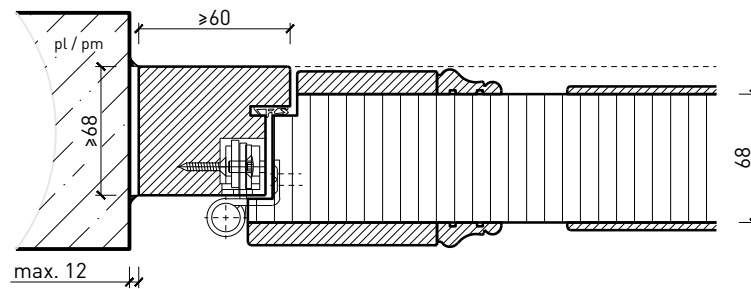

Ferme-porte. Raccord au sol

Ferme-porte intégré*

Ferme-porte côté paumelles*

Ferme-porte côté paumelles*

Butée avec joint d'étanchéité 40x30*

Butée 40x30*

Porte affleurant le sol

* Exécutions combinables entre elles
Autres variantes d'exécution et multifonctions possibles sur demande.

Vitrage

Vitrage centré
parclozes droites

Vitrage centré,
parclozes obliques

Autres variantes d'exécution et multifonctions possibles sur demande.

Porte à 2 vantaux EI90 Porte pleine avec insert en verre en option

Portes styles

Cadre entre embrasures 68 mm, porte à battue

Autres variantes d'exécution et multifonctions possibles sur demande.