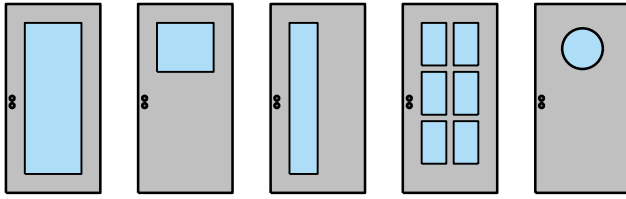

Porte à 2 vantaux EI90 Porte pleine avec insert en verre en option

Partie centrale

EI60 partie centrale

Autres variantes d'exécution et multifonctions possibles sur demande.

Porte à 2 vantaux EI90 Porte pleine avec insert en verre en option

Vitrage

Vitrage centré
parclozes droites

Vitrage centré,
parclozes obliques

Autres variantes d'exécution et multifonctions possibles sur demande.

Porte à 2 vantaux EI90 Porte pleine avec insert en verre en option