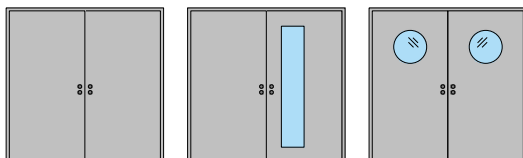

Porte à 2 vantaux EI90 Porte pleine avec insert en verre en option

Porte à 2 vantaux EI90 Porte pleine avec insert en verre en option

Vue d'ensemble

Types d'huisseries

Description:

- Porte pivotante coupe-feu EI90
- Protection contre la fumée S200
- Isolation acoustique jusqu'à Rw 32 dB
- Porte pour locaux humides