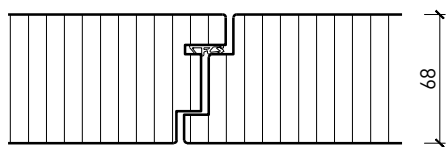

Ferme-porte. Raccord au sol

Ferme-porte intégré*

Ferme-porte côté paumelles*

Ferme-porte côté paumelles*

Butée avec joint d'étanchéité 40x30*

Butée 40x30*

Porte affleurant le sol

* Exécutions combinables entre elles
Autres variantes d'exécution et multifonctions possibles sur demande.

Porte à 2 vantaux EI90 Porte pleine avec insert en verre en option

Partie centrale

EI60 partie centrale

Autres variantes d'exécution et multifonctions possibles sur demande.

Porte à 2 vantaux EI90 Porte pleine avec insert en verre en option