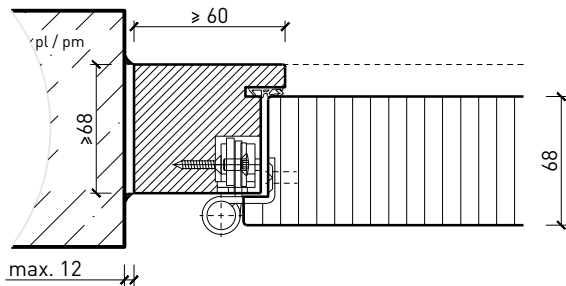

Caractéristiques

Caractéristique		Porte pleine EI90 à 2-vtx. avec/sans vitrage	
Fonctions	Protection incendie (EN 1634-1)	EI90	
	Fonctionnement continu (EN 1191)	C5	
	Protection contre fumées (EN 1634-3)	S200	
	Isolation acoustique (EN ISO 10140-2)	jusqu'à Rw 32 dB	
	Anti-panique (EN 179)	oui	
	Anti-panique (EN 1125)	oui	
	Protection contre les effractions (EN 1627)	-	
	Protection pare-balles (EN 1522)	-	
	Classe climatique (EN 12219)	-	
	Local humide (EN 16580)	-	
	Salle d'eau (EN 16580)	-	
Intégration (la structure de paroi est lié à la fonction)	Cloison légère (EN 1363-1)	oui	
	Mur massif (EN 1363-1)	oui	
	Murs Lignum (STP)	-	
	Systèmes murales (selon homologation)	-	
Essences		Bois feuillus	
Formes spéciales		-	
Porte de service	Intégration	-	
Vitre / remplissage	Intégration d'une vitre	oui	
	Intégration de remplissage	-	
Paumelles	Paumelle	oui	
	Paumelle encastrée	oui	
Ferme-porte	Ferme-porte en applique	oui	
	Ferme-porte encastré	oui	
Surfaces décoratives	Métaux (acier inoxydable, acier, laiton, (collé) sur toute ou parties de la surface)	oui	
	Verre ≤ 4 mm collé sur l'ouvrant	oui	
	Couche supérieure combustible	oui	
	Fraisages décoratifs	-	

Autres variantes d'exécution et multifonctions possibles sur demande.

Porte à 2 vantaux EI90 Porte pleine avec insert en verre en option

Cadre bloc

Cadre entre embrasures 68 mm, porte à battue

Cadre entre embrasures 68 mm, porte affleurée