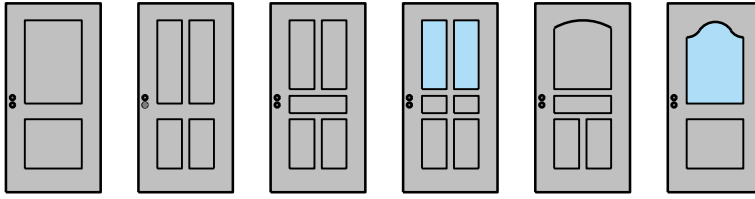

Porte à 2 vantaux EI90 Porte pleine avec insert en verre en option

Partie centrale

EI60 partie centrale

Autres variantes d'exécution et multifonctions possibles sur demande.

Porte à 2 vantaux EI90 Porte pleine avec insert en verre en option

Vitrage

Vitrage centré
parclozes droites

Vitrage centré,
parclozes obliques

Autres variantes d'exécution et multifonctions possibles sur demande.

Porte à 2 vantaux EI90 Porte pleine avec insert en verre en option

Portes styles

Cadre entre embrasures 68 mm, porte à battue

Autres variantes d'exécution et multifonctions possibles sur demande.