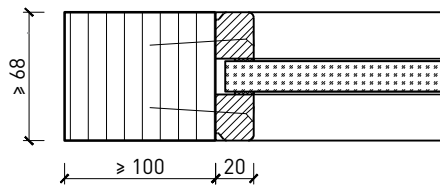

32244 / 32248

25-Juli-24

Porte à 2 vantaux EI90 Porte pleine avec insert en verre en option dans les systèmes de parois pleines FST

Vitrage

Vitrage centré
parclozes droites

Vitrage centré,
parclozes obliques