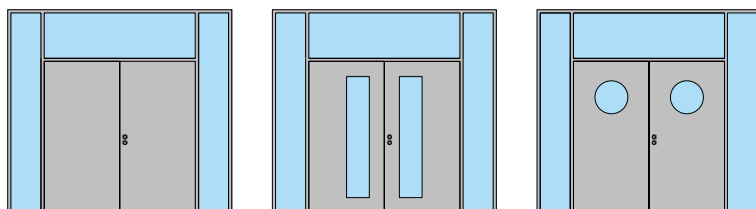

**Porte à 2 vantaux EI90 Porte pleine
avec insert en verre en option dans les systèmes de parois pleines FST**

von Büren
SCHREINEREI AG

feuerschutzTeam AG

Kirchstrasse 3 ■ 5505 Brunegg
Tel. 041 810 35 31 ■ Fax. 041 810 35 32

32244 / 32248

25-Juli-24

Porte à 2 vantaux EI90 Porte pleine avec insert en verre en option dans les systèmes de parois pleines FST

Vue d'ensemble

Description:

- Porte pivotante coupe-feu EI90
- Isolation acoustique jusqu'à Rw 32 dB
- Porte pour locaux humides