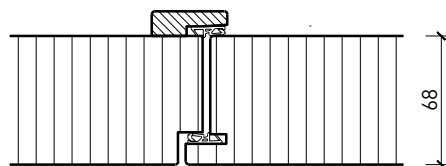

Porte à 2 vantaux EI90 Porte pleine avec insert en verre en option dans les systèmes de parois pleines FST

Partie centrale

EI60 partie centrale

Autres variantes d' tions possibles sur demande.

FEUER
SCHUTZ
TEAM
INNOVATION NETWORK

feuerschutzTeam AG

Kirchstrasse 3 ■ 5505 Brunegg
Tel. 041 810 35 31 ■ Fax. 041 810 35 32

32244 / 32248

25-Juli-24