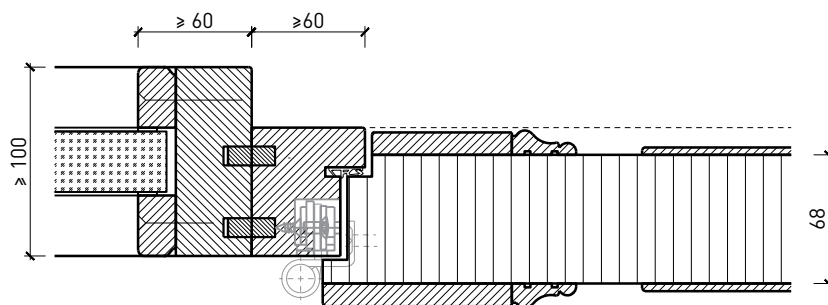

Intégration dans un vitrage fixe
avec parcloles vissées, porte à battue