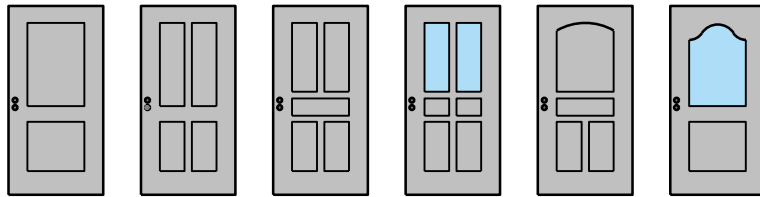

Porte à 2 vantaux EI90 Porte pleine avec insert en verre en option dans les systèmes de parois pleines FST

Portes styles