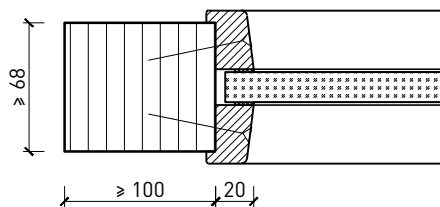

32244 / 32248

25-Juli-24

Porte à 2 vantaux EI90 Porte pleine avec insert en verre en option dans les systèmes de parois pleines FST

Vitrage

Vitrage centré
parclozes droites

Vitrage centré,
parclozes obliques