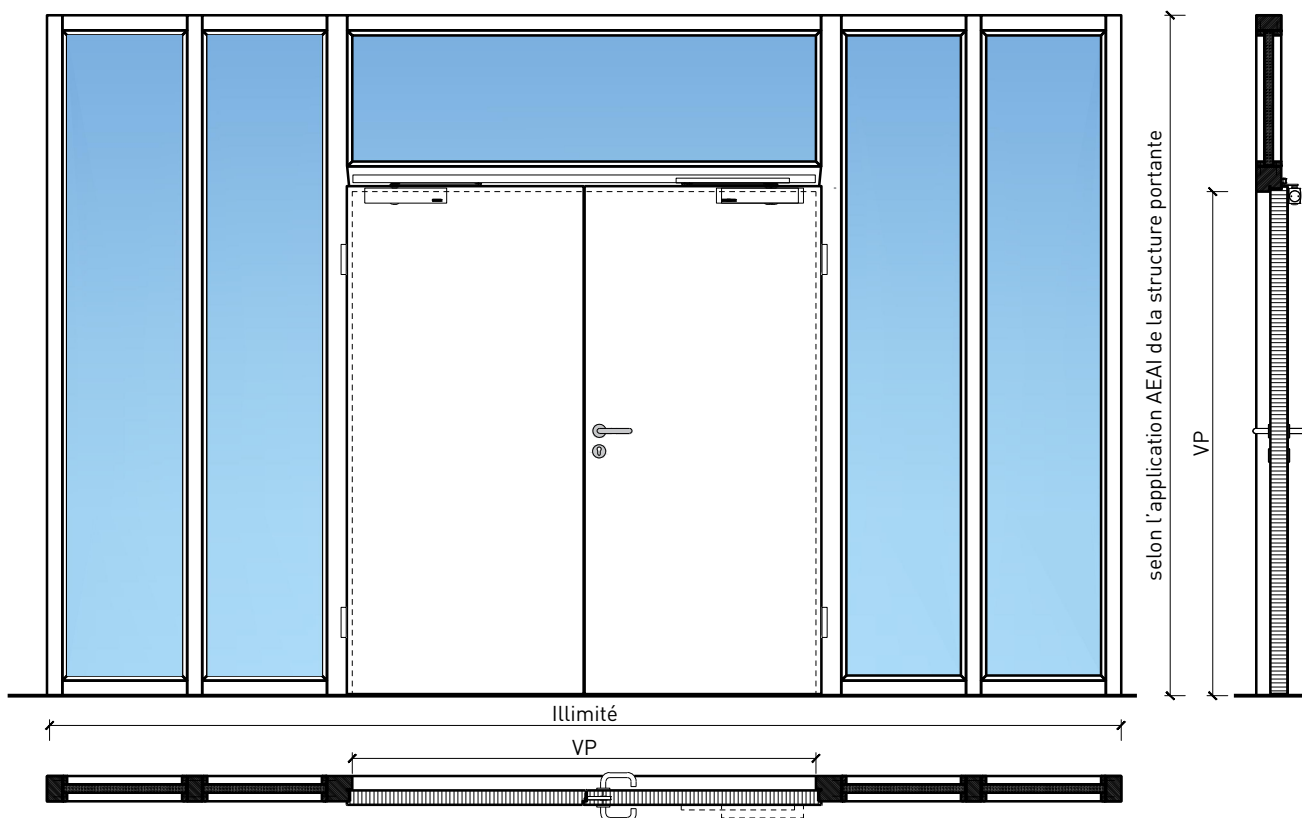

**Porte à 2 vantaux EI90 Porte pleine
avec insert en verre en option dans les systèmes de parois pleines FST**

von Büren
SCHREINEREI AG

feuerschutzTeam AG

Kirchstrasse 3 ■ 5505 Brunegg
Tel. 041 810 35 31 ■ Fax. 041 810 35 32

32244 / 32248

25-Juli-24

Porte à 2 vantaux EI90 Porte pleine avec insert en verre en option dans les systèmes de parois pleines FST

Vue d'ensemble

Description:

- Porte pivotante coupe-feu EI90
- Isolation acoustique jusqu'à Rw 32 dB
- Porte pour locaux humides