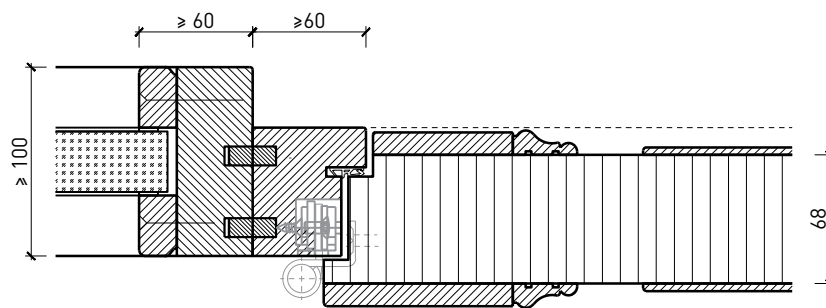

Intégration dans un vitrage fixe
avec parclozes vissées, porte à battue