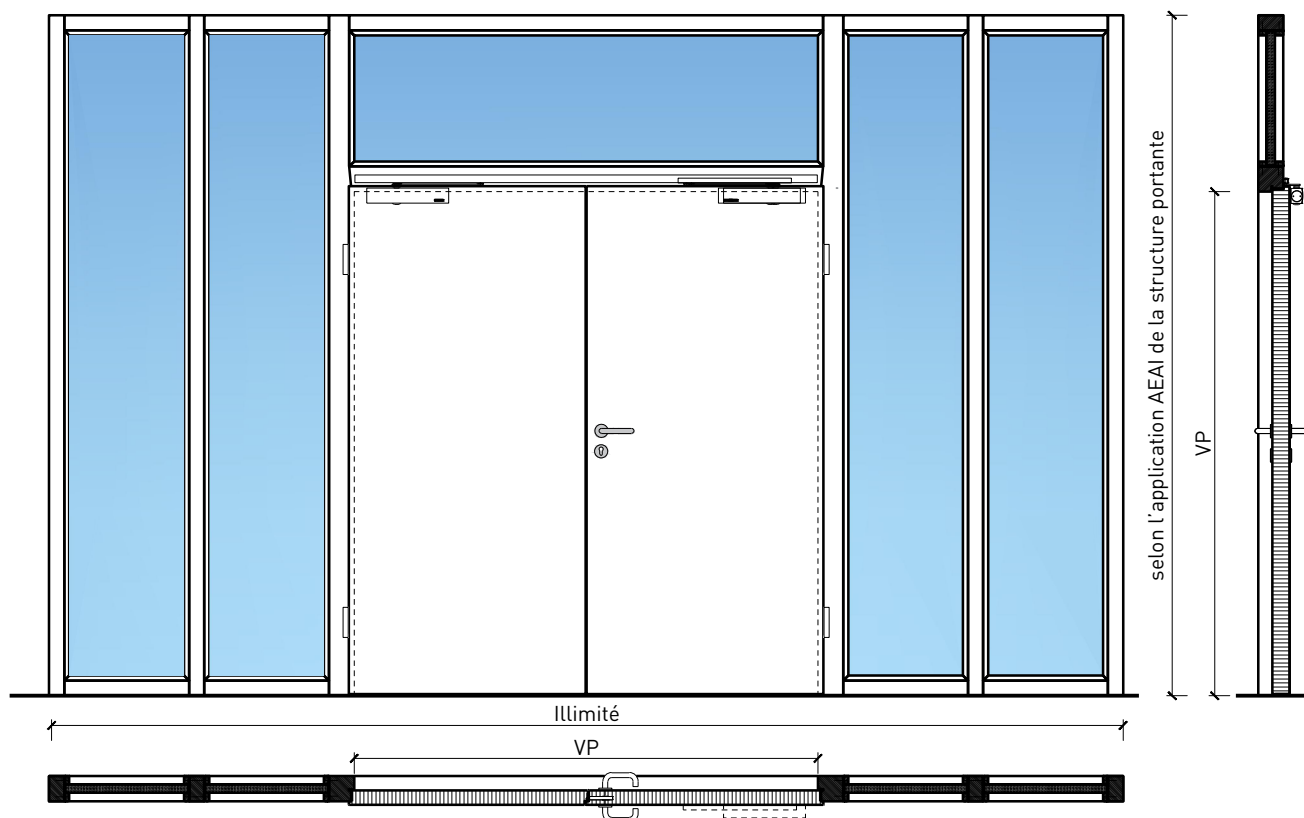

**Porte à 2 vantaux EI90 Porte pleine
avec insert en verre en option dans les systèmes de parois pleines FST**

von Büren
SCHREINEREI AG

feuerschutzTeam AG

Kirchstrasse 3 ■ 5505 Brunegg
Tel. 041 810 35 31 ■ Fax. 041 810 35 32

32244 / 32248

25-Juli-24

Porte à 2 vantaux EI90 Porte pleine avec insert en verre en option dans les systèmes de parois pleines FST

Vue d'ensemble

Description:

- Porte pivotante coupe-feu EI90
- Isolation acoustique jusqu'à Rw 32 dB
- Porte pour locaux humides

Caractéristiques

Caractéristique		Porte pleine EI90 à 2-vtx. avec/sans vitrage dans la paroi du système	
Fonctions	Protection incendie (EN 1634-1)	EI90	
	Fonctionnement continu (EN 1191)	-	
	Protection contre fumées (EN 1634-3)	-	
	Isolation acoustique (EN ISO 10140-2)	jusqu'à Rw 32 dB	
	Anti-panique (EN 179)	oui	
	Anti-panique (EN 1125)	oui	
	Protection contre les effractions (EN 1627)	-	
	Protection pare-balles (EN 1522)	-	
	Classe climatique (EN 12219)	-	
	Local humide (EN 16580)	oui	
	Salle d'eau (EN 16580)	-	
Intégration (la structure de paroi est lié à la fonction)	Cloison légère (EN 1363-1)	-	
	Mur massif (EN 1363-1)	-	
	Murs Lignum (STP)	-	
	Systèmes murales (selon homologation)	oui	
Essences		Bois feuillus	
Formes spéciales		-	
Porte de service	Intégration	-	
Vitre / remplissage	Intégration d'une vitre	oui	
	Intégration de remplissage	-	
Paumelles	Paumelle	oui	
	Paumelle encastrée	oui	
Ferme-porte	Ferme-porte en applique	oui	
	Ferme-porte encastré	oui	
Surfaces décoratives	Métaux (acier inoxydable, acier, laiton, (collé) sur toute ou parties de la surface)	oui	
	Verre ≤ 4 mm collé sur l'ouvrant	oui	
	Couche supérieure combustible	oui	
	Fraisages décoratifs	-	