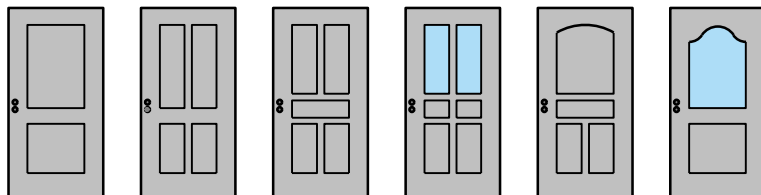

Porte à 2 vantaux EI90 Porte pleine avec insert en verre en option dans les systèmes de parois pleines FST

Portes styles