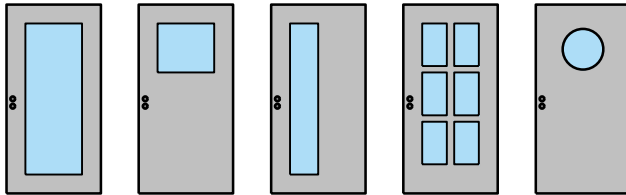

32244 / 32248

25-Juli-24

Porte à 2 vantaux EI90 Porte pleine avec insert en verre en option dans les systèmes de parois pleines FST

Vitrage

Vitrage centré
parclozes droites

Vitrage centré,
parclozes obliques