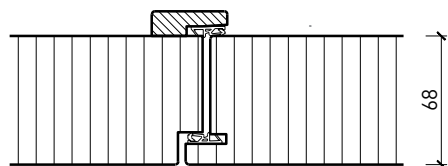

Porte à 2 vantaux EI90 Porte pleine avec insert en verre en option dans les systèmes de parois pleines FST

Partie centrale

EI60 partie centrale

Autres variantes d' tions possibles sur demande.

**FEUER
SCHUTZ
TEAM**
INNOVATION NETWORK

feuerschutzTeam AG

Kirchstrasse 3 ■ 5505 Brunegg
Tel. 041 810 35 31 ■ Fax. 041 810 35 32

32244 / 32248

25-Juli-24