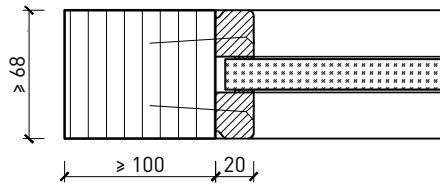

32244 / 32248

25-Juli-24

Porte à 2 vantaux EI90 Porte pleine avec insert en verre en option dans les systèmes de parois pleines FST

Vitrage

Vitrage centré
parclozes droites

Vitrage centré,
parclozes obliques