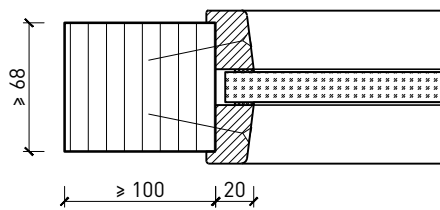

32244 / 32248

25-Juli-24

Porte à 2 vantaux EI90 Porte pleine avec insert en verre en option dans les systèmes de parois pleines FST

Vitrage

Vitrage centré
parclozes droites

Vitrage centré,
parclozes obliques