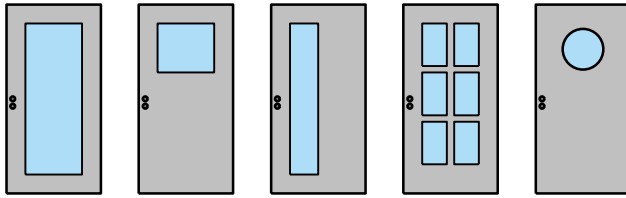

32244 / 32248

25-Juli-24

Porte à 2 vantaux EI90 Porte pleine avec insert en verre en option dans les systèmes de parois pleines FST

Vitrage

Vitrage centré
parclozes droites

Vitrage centré,
parclozes obliques