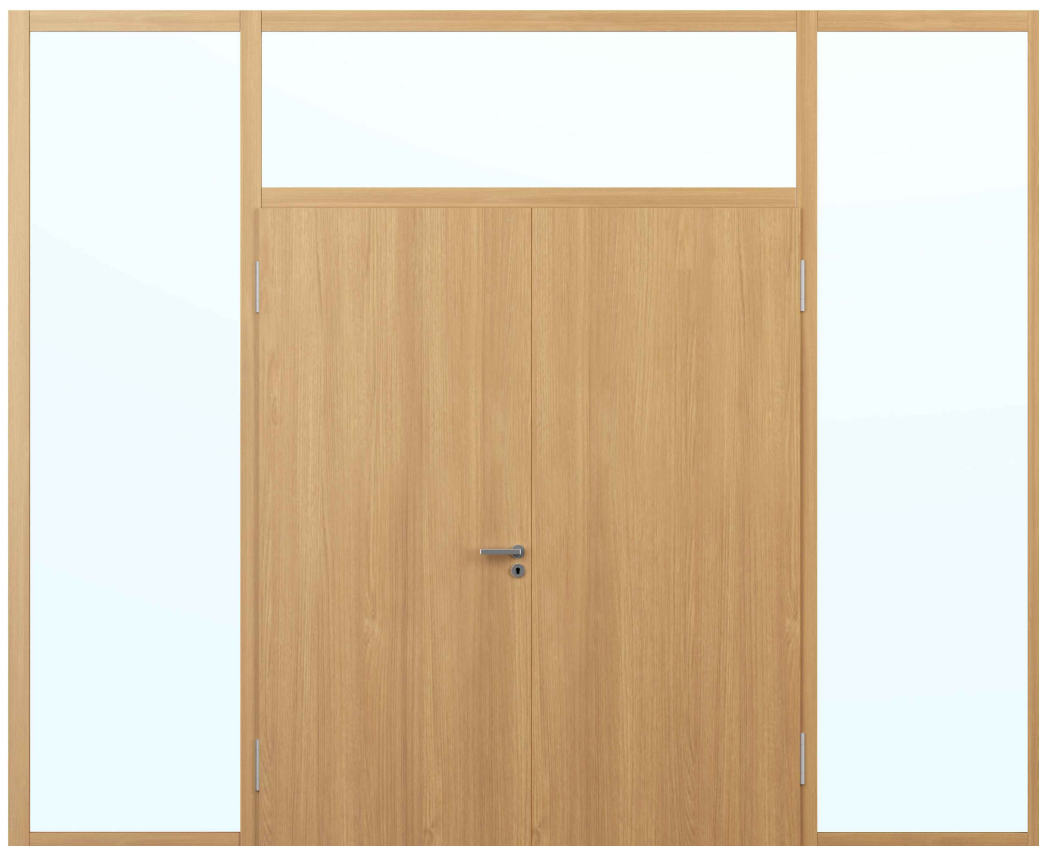

**Porte à 2 vantaux EI90 Porte pleine
avec insert en verre en option dans les systèmes de parois pleines FST**

von Büren
SCHREINEREI AG

feuerschutzTeam AG

Kirchstrasse 3 ■ 5505 Brunegg
Tel. 041 810 35 31 ■ Fax. 041 810 35 32

32244 / 32248

25-Juli-24