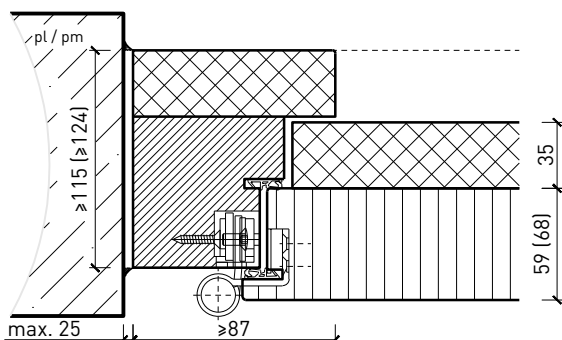

Cadre bloc 115 / 124 mm, porte à battue avec doublage RC4 / FB4