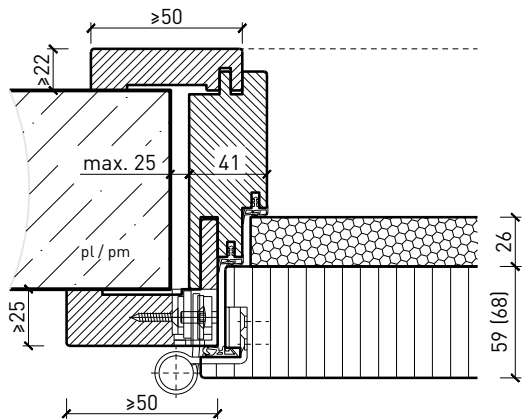

Porte à 2 vantaux EI30 Porte pleine plus avec insert en verre en option

Huisserie enveloppante en bois et cadre bloc large

Huisserie enveloppante en bois, porte à battue avec doublage acoustique