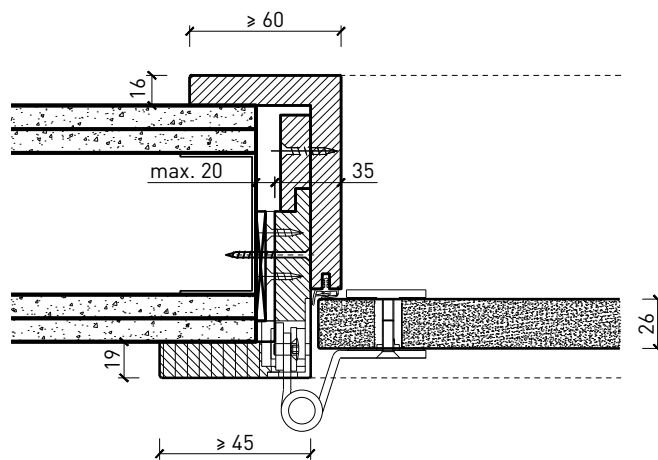

- Bois feuillus

Ouvrants:

- Porte entièrement en verre 26 mm

Porte à 2 vantaux EI30 entièrement en verre

Caractéristiques

Caractéristique		Porte à 2 vantaux EI30 entièrement en verre	
Fonctions	Protection incendie (EN 1634-1)	EI30	
	Fonctionnement continu (EN 1191)	C5	
	Protection contre fumées (EN 1634-3)	S200	
	Isolation acoustique (EN ISO 10140-2)	jusqu'à Rw 38 dB	
	Anti-panique (EN 179)	oui	
	Anti-panique (EN 1125)	oui	
	Protection contre les effractions (EN 1627)	-	
	Protection pare-balles (EN 1522)	-	
	Classe climatique (EN 12219)	-	
	Local humide (EN 16580)	-	
	Salle d'eau (EN 16580)	-	
Intégration (la structure de paroi est liée à la fonction)	Cloison légère (EN 1363-1)	oui	
	Mur massif (EN 1363-1)	oui	
	Murs Lignum (STP)	-	
	Systèmes murales (selon homologation)	-	
Essences		Bois feuillus	
Formes spéciales		-	
Porte de service	Intégration	-	
Vitre / remplissage	Intégration d'une vitre	-	
	Intégration de remplissage	-	
Paumelles	Paumelle	oui	
	Paumelle encastrée	-	
Ferme-porte	Ferme-porte en applique	oui	
	Ferme-porte encastré	-	
Surfaces décoratives	Métaux (acier inoxydable, acier, laiton, (collé) sur toute ou parties de la surface)	-	
	Verre ≤ 4 mm collé sur l'ouvrant	-	
	Couche supérieure combustible	oui	
	Fraisages décoratifs	-	

Autres variantes d'exécution et multifonctions possibles sur demande.

Porte à 2 vantaux EI30 entièrement en verre

Cadres et huisseries

Porte entièrement en verre 26 mm, affleuré dans huisserie en bois

Porte entièrement en verre 26 mm, affleuré dans cadre bloc