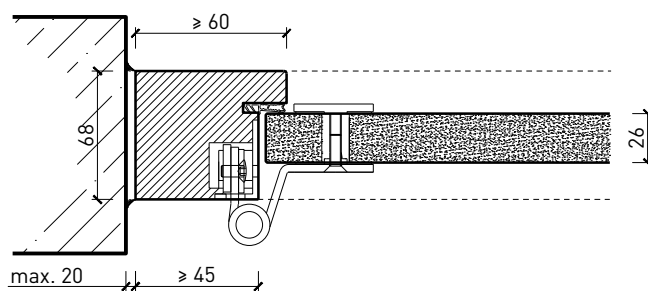

- Bois feuillus

Ouvrants:

- Porte entièrement en verre 26 mm

Porte à 2 vantaux EI30 entièrement en verre

Caractéristiques

Caractéristique		Porte à 2 vantaux EI30 entièrement en verre	
Fonctions	Protection incendie (EN 1634-1)	EI30	
	Fonctionnement continu (EN 1191)	C5	
	Protection contre fumées (EN 1634-3)	S200	
	Isolation acoustique (EN ISO 10140-2)	jusqu'à Rw 38 dB	
	Anti-panique (EN 179)	oui	
	Anti-panique (EN 1125)	oui	
	Protection contre les effractions (EN 1627)	-	
	Protection pare-balles (EN 1522)	-	
	Classe climatique (EN 12219)	-	
	Local humide (EN 16580)	-	
	Salle d'eau (EN 16580)	-	
Intégration (la structure de paroi est liée à la fonction)	Cloison légère (EN 1363-1)	oui	
	Mur massif (EN 1363-1)	oui	
	Murs Lignum (STP)	-	
	Systèmes murales (selon homologation)	-	
Essences		Bois feuillus	
Formes spéciales		-	
Porte de service	Intégration	-	
Vitre / remplissage	Intégration d'une vitre	-	
	Intégration de remplissage	-	
Paumelles	Paumelle	oui	
	Paumelle encastrée	-	
Ferme-porte	Ferme-porte en applique	oui	
	Ferme-porte encastré	-	
Surfaces décoratives	Métaux (acier inoxydable, acier, laiton, (collé) sur toute ou parties de la surface)	-	
	Verre ≤ 4 mm collé sur l'ouvrant	-	
	Couche supérieure combustible	oui	
	Fraisages décoratifs	-	

Autres variantes d'exécution et multifonctions possibles sur demande.

Porte à 2 vantaux EI30 entièrement en verre

Cadres et huisseries

Porte entièrement en verre 26 mm, affleuré dans huisserie en bois

Porte entièrement en verre 26 mm, affleuré dans cadre bloc

Porte entièrement en verre 26 mm, affleuré dans huisserie métallique

Autres variantes d'exécution et multifonctions possibles sur demande.

Porte à 2 vantaux EI30 entièrement en verre

Partie centrale

Autres variantes d'exécution et multifonctions possibles sur demande.