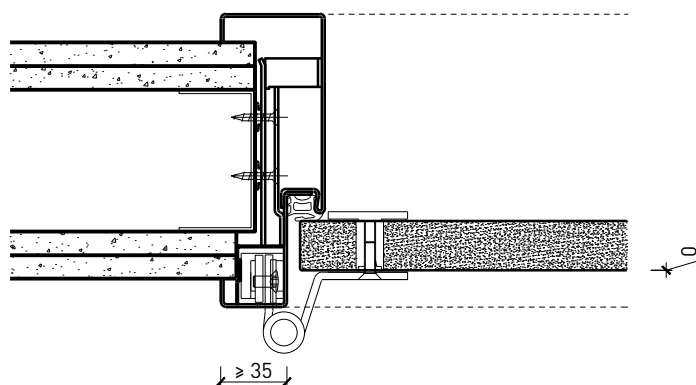

- Bois feuillus

Ouvrants:

- Porte entièrement en verre 26 mm

Porte à 2 vantaux EI30 entièrement en verre

Caractéristiques

Caractéristique		Porte à 2 vantaux EI30 entièrement en verre	
Fonctions	Protection incendie (EN 1634-1)	EI30	
	Fonctionnement continu (EN 1191)	C5	
	Protection contre fumées (EN 1634-3)	S200	
	Isolation acoustique (EN ISO 10140-2)	jusqu'à Rw 38 dB	
	Anti-panique (EN 179)	oui	
	Anti-panique (EN 1125)	oui	
	Protection contre les effractions (EN 1627)	-	
	Protection pare-balles (EN 1522)	-	
	Classe climatique (EN 12219)	-	
	Local humide (EN 16580)	-	
	Salle d'eau (EN 16580)	-	
Intégration (la structure de paroi est liée à la fonction)	Cloison légère (EN 1363-1)	oui	
	Mur massif (EN 1363-1)	oui	
	Murs Lignum (STP)	-	
	Systèmes murales (selon homologation)	-	
Essences		Bois feuillus	
Formes spéciales		-	
Porte de service	Intégration	-	
Vitre / remplissage	Intégration d'une vitre	-	
	Intégration de remplissage	-	
Paumelles	Paumelle	oui	
	Paumelle encastrée	-	
Ferme-porte	Ferme-porte en applique	oui	
	Ferme-porte encastré	-	
Surfaces décoratives	Métaux (acier inoxydable, acier, laiton, (collé) sur toute ou parties de la surface)	-	
	Verre ≤ 4 mm collé sur l'ouvrant	-	
	Couche supérieure combustible	oui	
	Fraisages décoratifs	-	

Autres variantes d'exécution et multifonctions possibles sur demande.

Porte à 2 vantaux EI30 entièrement en verre

Cadres et huisseries

Porte entièrement en verre 26 mm, affleuré dans huisserie en bois

Porte entièrement en verre 26 mm, affleuré dans cadre bloc

Porte entièrement en verre 26 mm, affleuré dans huisserie métallique

Autres variantes d'exécution et multifonctions possibles sur demande.

Porte à 2 vantaux EI30 entièrement en verre

Partie centrale

Autres variantes d'exécution et multifonctions possibles sur demande.