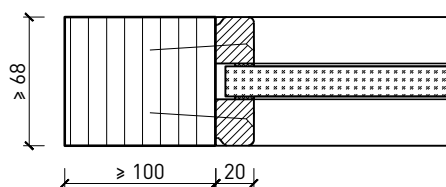

Vitrage centré
parclozes droites