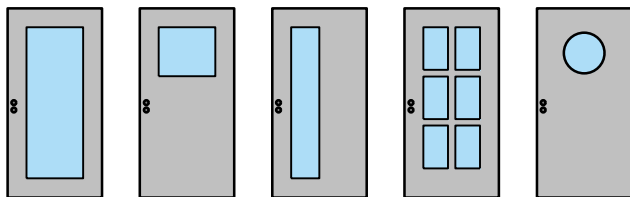

Porte à 1 vantail EI60 Porte pleine avec insert en verre en option

Vitrage