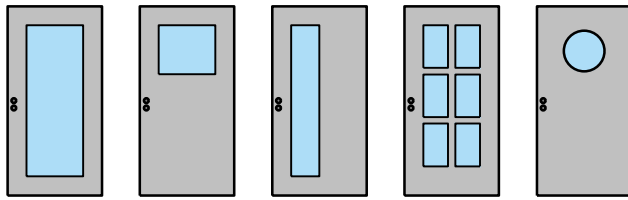

Porte à 1 vantail EI60 Porte pleine avec insert en verre en option

Vitrage