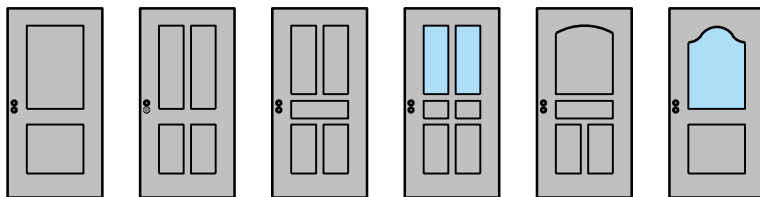

Porte à 1 vantail EI30 Porte pleine avec insert en verre optionnel dans les systèmes de parois en verre Janisol

Porte à 1 vantail EI30 Porte pleine avec insert en verre optionnel dans les systèmes de parois en verre Janisol

Porte à 1 vantail EI30 Porte pleine avec insert en verre optionnel dans les systèmes de parois en verre Janisol

Vitrages de portes

Vitrage centré
parclose d'un côté

Vitrage centré
parclose d'un côté

Vitrage centré
parcloses droites

Vitrage centré
parcloses droites

Vitrage centré,
parcloses obliques

Vitrage centré,
parcloses obliques

Vitrage Plano

Vitrage Plano

Autres variantes d'exécution et multifonctions possibles sur demande.

Porte à 1 vantail EI30 Porte pleine avec insert en verre optionnel dans les systèmes de parois en verre Janisol

Portes styles

Intégration dans un vitrage fixe
avec parclores vissées, porte à battue

Autres variantes d'exécution et multifonctions possibles sur demande.