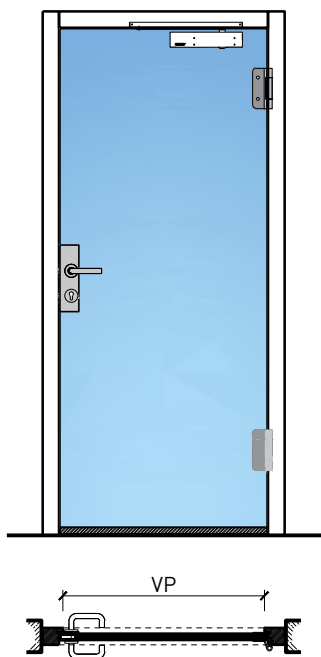

Porte à 1 vantail EI30 entièrement en verre

Porte à 1 vantail EI30 entièrement en verre

Vue d'ensemble

Types d'huisseries

Description:

- Porte pivotante coupe-feu EI30
- Protection contre la fumée S200
- Isolation acoustique jusqu'à Rw 38 dB

Huisseries:

- Cadre bloc large
- Cadre bloc / cadre applique
- Huisserie enveloppante en bois
- Huisserie enveloppante métallique

Intégration dans:

- Parois massif
- Parois légère

Essences pour huisseries:

- Bois feuillus

Ouvrants:

- Porte entièrement en verre 26 mm

Porte à 1 vantail EI30 entièrement en verre

Caractéristiques

Caractéristique		Porte à 1 vantail EI30 entièrement en verre	
Fonctions	Protection incendie (EN 1634-1)	EI30	
	Fonctionnement continu (EN 1191)	C5	
	Protection contre fumées (EN 1634-3)	S200	
	Isolation acoustique (EN ISO 10140-2)	jusqu'à Rw 38 dB	
	Anti-panique (EN 179)	oui	
	Anti-panique (EN 1125)	oui	
	Protection contre les effractions (EN 1627)	-	
	Protection pare-balles (EN 1522)	-	
	Classe climatique (EN 12219)	-	
	Local humide (EN 16580)	-	
	Salle d'eau (EN 16580)	-	
Intégration (la structure de paroi est lié à la fonction)	Cloison légère (EN 1363-1)	oui	
	Mur massif (EN 1363-1)	oui	
	Murs Lignum (STP)	-	
	Systèmes murales (selon homologation)	-	
Essences		Bois feuillus	
Formes spéciales		-	
Porte de service	Intégration	-	
Vitre / remplissage	Intégration d'une vitre	-	
	Intégration de remplissage	-	
Paumelles	Paumelle	oui	
	Paumelle encastrée	-	
Ferme-porte	Ferme-porte en applique	oui	
	Ferme-porte encastré	-	
Surfaces décoratives	Métaux (acier inoxydable, acier, laiton, (collé) sur toute ou parties de la surface)	-	
	Verre ≤ 4 mm collé sur l'ouvrant	-	
	Couche supérieure combustible	oui	
	Fraisages décoratifs	-	

Autres variantes d'exécution et multifonctions possibles sur demande.

Porte à 1 vantail EI30 entièrement en verre

Cadres et huisseries

Porte entièrement en verre 26 mm, affleuré dans huisserie en bois

Porte entièrement en verre 26 mm, affleuré dans cadre bloc