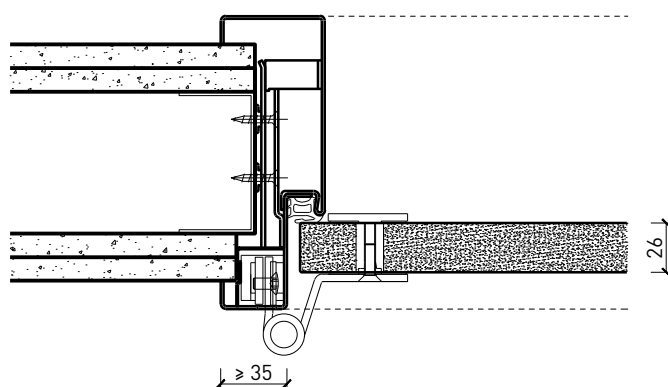

- Bois feuillus

Ouvrants:

- Porte entièrement en verre 26 mm

Porte à 1 vantail EI30 entièrement en verre

Caractéristiques

Caractéristique		Porte à 1 vantail EI30 entièrement en verre	
Fonctions	Protection incendie (EN 1634-1)	EI30	
	Fonctionnement continu (EN 1191)	C5	
	Protection contre fumées (EN 1634-3)	S200	
	Isolation acoustique (EN ISO 10140-2)	jusqu'à Rw 38 dB	
	Anti-panique (EN 179)	oui	
	Anti-panique (EN 1125)	oui	
	Protection contre les effractions (EN 1627)	-	
	Protection pare-balles (EN 1522)	-	
	Classe climatique (EN 12219)	-	
	Local humide (EN 16580)	-	
	Salle d'eau (EN 16580)	-	
Intégration (la structure de paroi est lié à la fonction)	Cloison légère (EN 1363-1)	oui	
	Mur massif (EN 1363-1)	oui	
	Murs Lignum (STP)	-	
	Systèmes murales (selon homologation)	-	
Essences		Bois feuillus	
Formes spéciales		-	
Porte de service	Intégration	-	
Vitre / remplissage	Intégration d'une vitre	-	
	Intégration de remplissage	-	
Paumelles	Paumelle	oui	
	Paumelle encastrée	-	
Ferme-porte	Ferme-porte en applique	oui	
	Ferme-porte encastré	-	
Surfaces décoratives	Métaux (acier inoxydable, acier, laiton, (collé) sur toute ou parties de la surface)	-	
	Verre ≤ 4 mm collé sur l'ouvrant	-	
	Couche supérieure combustible	oui	
	Fraisages décoratifs	-	

Autres variantes d'exécution et multifonctions possibles sur demande.

Porte à 1 vantail EI30 entièrement en verre

Cadres et huisseries

Porte entièrement en verre 26 mm, affleuré dans huisserie en bois

Porte entièrement en verre 26 mm, affleuré dans cadre bloc

Porte entièrement en verre 26 mm, affleuré dans huisserie métallique

Autres variantes d'exécution et multifonctions possibles sur demande.

Porte à 1 vantail EI30 entièrement en verre

Ferme-porte. Raccord au sol