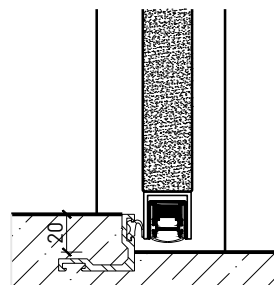

- Bois feuillus

Ouvrants:

- Porte entièrement en verre 26 mm

Porte à 1 vantail EI30 entièrement en verre

Caractéristiques

Caractéristique		Porte à 1 vantail EI30 entièrement en verre	
Fonctions	Protection incendie (EN 1634-1)	EI30	
	Fonctionnement continu (EN 1191)	C5	
	Protection contre fumées (EN 1634-3)	S200	
	Isolation acoustique (EN ISO 10140-2)	jusqu'à Rw 38 dB	
	Anti-panique (EN 179)	oui	
	Anti-panique (EN 1125)	oui	
	Protection contre les effractions (EN 1627)	-	
	Protection pare-balles (EN 1522)	-	
	Classe climatique (EN 12219)	-	
	Local humide (EN 16580)	-	
	Salle d'eau (EN 16580)	-	
Intégration (la structure de paroi est lié à la fonction)	Cloison légère (EN 1363-1)	oui	
	Mur massif (EN 1363-1)	oui	
	Murs Lignum (STP)	-	
	Systèmes murales (selon homologation)	-	
Essences		Bois feuillus	
Formes spéciales		-	
Porte de service	Intégration	-	
Vitre / remplissage	Intégration d'une vitre	-	
	Intégration de remplissage	-	
Paumelles	Paumelle	oui	
	Paumelle encastrée	-	
Ferme-porte	Ferme-porte en applique	oui	
	Ferme-porte encastré	-	
Surfaces décoratives	Métaux (acier inoxydable, acier, laiton, (collé) sur toute ou parties de la surface)	-	
	Verre ≤ 4 mm collé sur l'ouvrant	-	
	Couche supérieure combustible	oui	
	Fraisages décoratifs	-	

Porte entièrement en verre 26 mm, affleuré dans huisserie métallique

Autres variantes d'exécution et multifonctions possibles sur demande.

Porte à 1 vantail EI30 entièrement en verre

Ferme-porte. Raccord au sol

Ferme-porte en applique

Seuil en métal 40x30

Porte sans seuil

Seuil en alu 40x30

* Exécutions combinables entre elles
Autres variantes d'exécution et multifonctions possibles sur demande.