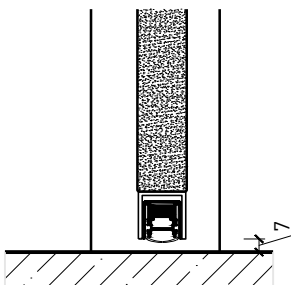

- Bois feuillus

Ouvrants:

- Porte entièrement en verre 26 mm

Porte à 1 vantail EI30 entièrement en verre

Caractéristiques

Caractéristique		Porte à 1 vantail EI30 entièrement en verre	
Fonctions	Protection incendie (EN 1634-1)	EI30	
	Fonctionnement continu (EN 1191)	C5	
	Protection contre fumées (EN 1634-3)	S200	
	Isolation acoustique (EN ISO 10140-2)	jusqu'à Rw 38 dB	
	Anti-panique (EN 179)	oui	
	Anti-panique (EN 1125)	oui	
	Protection contre les effractions (EN 1627)	-	
	Protection pare-balles (EN 1522)	-	
	Classe climatique (EN 12219)	-	
	Local humide (EN 16580)	-	
	Salle d'eau (EN 16580)	-	
Intégration (la structure de paroi est lié à la fonction)	Cloison légère (EN 1363-1)	oui	
	Mur massif (EN 1363-1)	oui	
	Murs Lignum (STP)	-	
	Systèmes murales (selon homologation)	-	
Essences		Bois feuillus	
Formes spéciales		-	
Porte de service	Intégration	-	
Vitre / remplissage	Intégration d'une vitre	-	
	Intégration de remplissage	-	
Paumelles	Paumelle	oui	
	Paumelle encastrée	-	
Ferme-porte	Ferme-porte en applique	oui	
	Ferme-porte encastré	-	
Surfaces décoratives	Métaux (acier inoxydable, acier, laiton, (collé) sur toute ou parties de la surface)	-	
	Verre ≤ 4 mm collé sur l'ouvrant	-	
	Couche supérieure combustible	oui	
	Fraisages décoratifs	-	

Porte entièrement en verre 26 mm, affleuré dans huisserie métallique

Autres variantes d'exécution et multifonctions possibles sur demande.

Porte à 1 vantail EI30 entièrement en verre

Ferme-porte. Raccord au sol

Ferme-porte en applique

Seuil en métal 40x30

Porte sans seuil

Seuil en alu 40x30

* Exécutions combinables entre elles
Autres variantes d'exécution et multifonctions possibles sur demande.