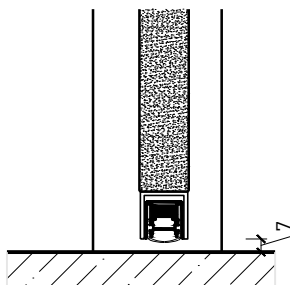

- Bois feuillus

Ouvrants:

- Porte entièrement en verre 26 mm

Porte à 1 vantail EI30 entièrement en verre

Caractéristiques

Caractéristique		Porte à 1 vantail EI30 entièrement en verre	
Fonctions	Protection incendie (EN 1634-1)	EI30	
	Fonctionnement continu (EN 1191)	C5	
	Protection contre fumées (EN 1634-3)	S200	
	Isolation acoustique (EN ISO 10140-2)	jusqu'à Rw 38 dB	
	Anti-panique (EN 179)	oui	
	Anti-panique (EN 1125)	oui	
	Protection contre les effractions (EN 1627)	-	
	Protection pare-balles (EN 1522)	-	
	Classe climatique (EN 12219)	-	
	Local humide (EN 16580)	-	
	Salle d'eau (EN 16580)	-	
Intégration (la structure de paroi est lié à la fonction)	Cloison légère (EN 1363-1)	oui	
	Mur massif (EN 1363-1)	oui	
	Murs Lignum (STP)	-	
	Systèmes murales (selon homologation)	-	
Essences		Bois feuillus	
Formes spéciales		-	
Porte de service	Intégration	-	
Vitre / remplissage	Intégration d'une vitre	-	
	Intégration de remplissage	-	
Paumelles	Paumelle	oui	
	Paumelle encastrée	-	
Ferme-porte	Ferme-porte en applique	oui	
	Ferme-porte encastré	-	
Surfaces décoratives	Métaux (acier inoxydable, acier, laiton, (collé) sur toute ou parties de la surface)	-	
	Verre ≤ 4 mm collé sur l'ouvrant	-	
	Couche supérieure combustible	oui	
	Fraisages décoratifs	-	

Porte entièrement en verre 26 mm, affleuré dans huisserie métallique

Autres variantes d'exécution et multifonctions possibles sur demande.

Porte à 1 vantail EI30 entièrement en verre

Ferme-porte. Raccord au sol

Ferme-porte en applique

Seuil en métal 40x30

Porte sans seuil

Seuil en alu 40x30

* Exécutions combinables entre elles
Autres variantes d'exécution et multifonctions possibles sur demande.