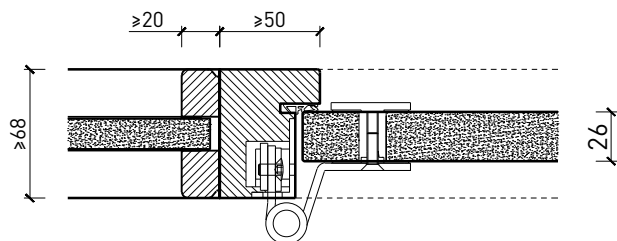

Porte à 1 vantail EI30 entièrement en verre dans les systèmes de parois pleines FST

Intégration

Intégration dans un vitrage fixe
avec parcloles vissées