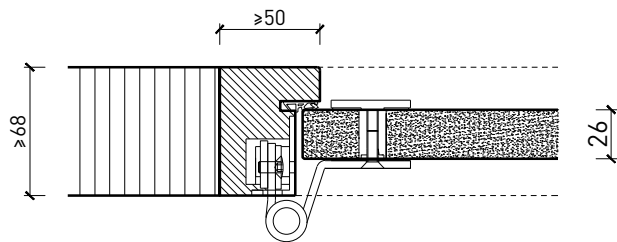

Intégration dans une paroi pleine