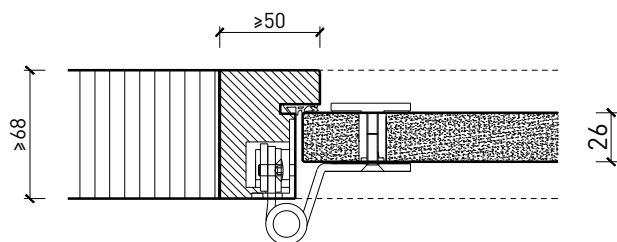

Intégration dans une paroi pleine