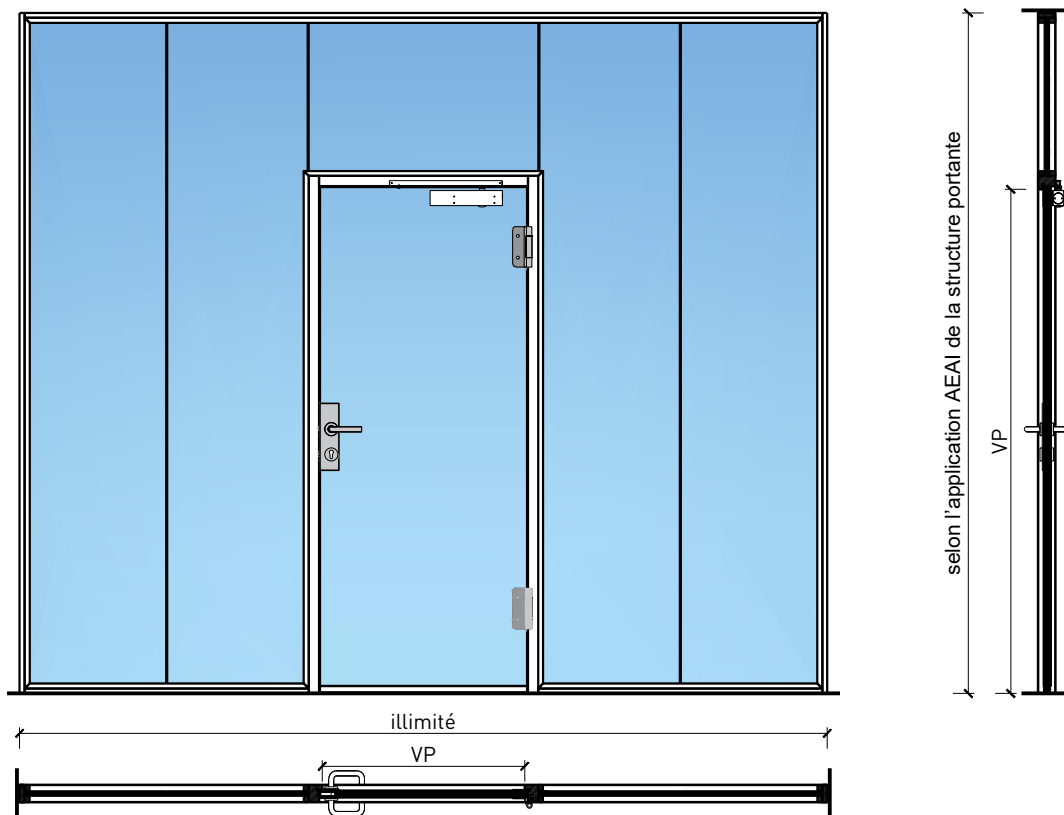

Porte à 1 vantail EI30 entièrement en verre dans les systèmes de parois pleines FST

Vue d'ensemble

Description:

- Porte pivotante coupe-feu EI30
- Protection contre la fumée S200
- Isolation acoustique jusqu'à R_w 38 dB

Intégration dans:

- Parois massif
- Parois légère

Essences pour huisseries:

- Bois feuillus

Ouvrants:

- Porte entièrement en verre 26 mm