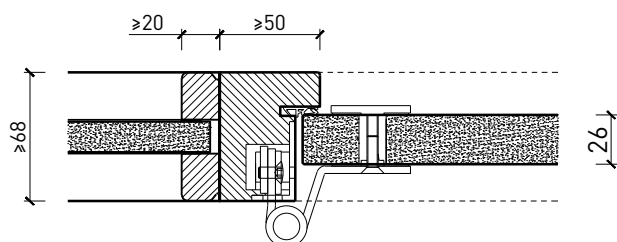

Porte à 1 vantail EI30 entièrement en verre dans les systèmes de parois pleines FST

Intégration

Intégration dans un vitrage fixe
avec parcloles vissées