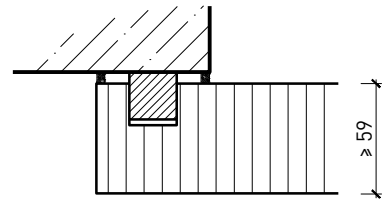

- Surface brute ou apprêtée pour peinture
- Vernis incolore ou huile
- Teinture et vernis sur échantillon
- Peinture de couleur RAL / NCS ou teintes spéciales

Caractéristiques

Caractéristique		Paroi pleine EI30 Silencium	
Fonctions	Protection incendie (EN 1634-1)	EI30	
	Isolation acoustique (EN ISO 10140-2)	jusqu'à Rw 46 dB	
	Protection contre les effractions (EN 1627)	-	
	Protection pare-balles (EN 1522)	-	
	Protections contre les chutes (EN 13049, EN 14019, EN 12600, EN ISO 12543-2)	-	
Intégration (la structure de paroi est lié à la fonction)	Cloison légère (EN 1363-1)	oui	
	Mur massif (EN 1363-1)	oui	
	Murs Lignum (STP)	oui	
	Systèmes murales (selon homologation)	oui	
Installations	Portes intérieures	oui	
	Portes extérieures	-	
	Portes coulissantes	oui	
Spécificités	Formes spéciales	-	
	Exécution en angle	oui	
	Raccordement continu au plafond	oui	
	Installation surélevée	-	
Essences	Bois	Bois feuillus	
Vitre / panneau de porte	Intégration d'une vitre	-	
	Intégration de panneaux de porte	-	
Surfaces décoratives	Métaux (acier inoxydable, acier, laiton, (collé) sur toute ou parties de la surface)	-	
	Verre ≤ 4 mm collé sur le cadre	-	
	Couche supérieure combustible	oui	
	Fraisages décoratifs	oui	
	Doublage suspendu	oui	
Installations	Passages de câbles	oui	
	Boîtes pour murs creux	oui	
	Cloison souple	oui	

Autres variantes d'exécution et multifonctions possibles sur demande.

Paroi pleine ≥ 59 mm

Autres variantes d'exécution et multifonctions possibles sur demande.

Paroi pleine EI30 Silencium

Variantes de montage