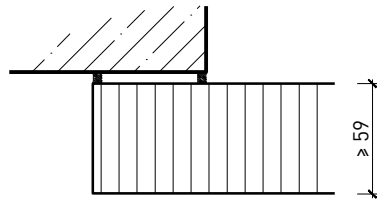

Paroi pleine EI30 Silencium

Variantes de montage

Autres variantes d'exécution et multifonctions possibles sur demande.