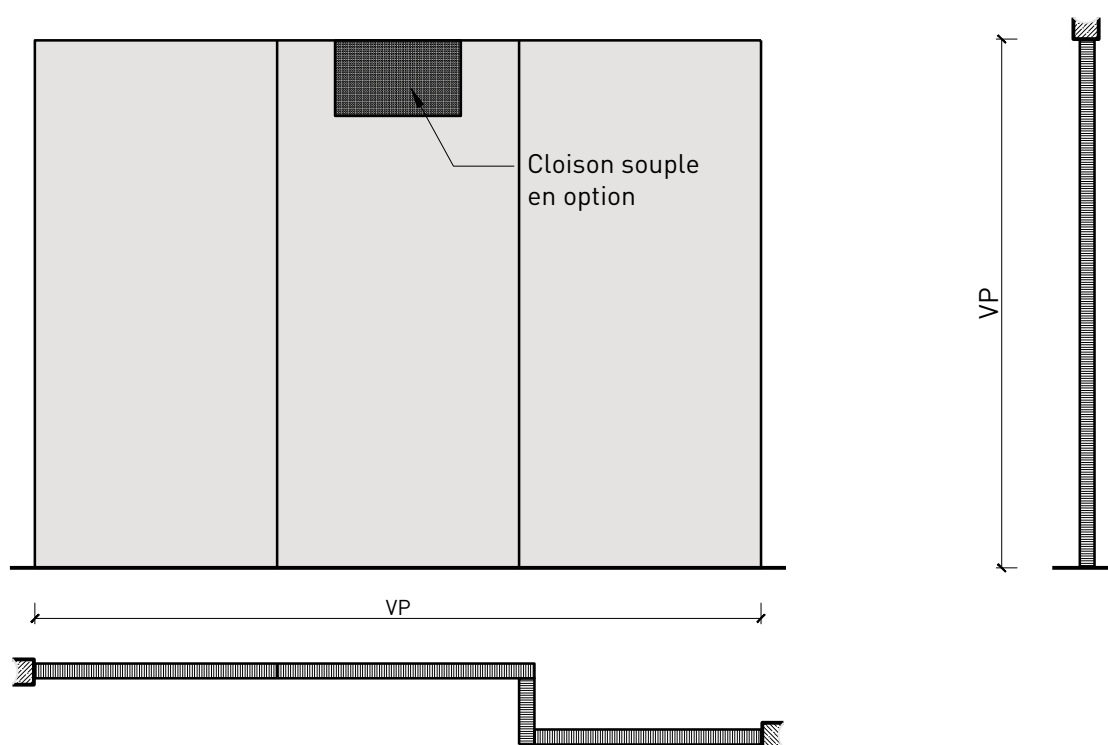

Paroi pleine EI30 Silencium

Paroi pleine EI30 Silencium

Vue d'ensemble

Description:

- Paroi pleine EI30

Essences pour huisseries:

- Feuillus

Intégration dans:

- Parois massif
- Parois légère

Intégration de porte:

- Portes à cadre en bois massif 59 mm
- Portes à cadre en bois massif 68 mm
- Portes planes de 59 mm
- Portes planes de 68 mm

Essences et surfaces:

- Feuillus et conifères
- Placages extérieurs
- Couches de finition en résine artificielle
- Profils

- Surface brute ou apprêtée pour peinture
- Vernis incolore ou huile
- Teinture et vernis sur échantillon
- Peinture de couleur RAL / NCS ou teintes spéciales

Caractéristiques

Caractéristique		Paroi pleine EI30 Silencium	
Fonctions	Protection incendie (EN 1634-1)	EI30	
	Isolation acoustique (EN ISO 10140-2)	jusqu'à Rw 46 dB	
	Protection contre les effractions (EN 1627)	-	
	Protection pare-balles (EN 1522)	-	
	Protections contre les chutes (EN 13049, EN 14019, EN 12600, EN ISO 12543-2)	-	
Intégration (la structure de paroi est lié à la fonction)	Cloison légère (EN 1363-1)	oui	
	Mur massif (EN 1363-1)	oui	
	Murs Lignum (STP)	oui	
	Systèmes murales (selon homologation)	oui	
Installations	Portes intérieures	oui	
	Portes extérieures	-	
	Portes coulissantes	oui	
Spécificités	Formes spéciales	-	
	Exécution en angle	oui	
	Raccordement continu au plafond	oui	
	Installation surélevée	-	
Essences	Bois	Bois feuillus	
Vitre / panneau de porte	Intégration d'une vitre	-	
	Intégration de panneaux de porte	-	
Surfaces décoratives	Métaux (acier inoxydable, acier, laiton, (collé) sur toute ou parties de la surface)	-	
	Verre ≤ 4 mm collé sur le cadre	-	
	Couche supérieure combustible	oui	
	Fraisages décoratifs	oui	
	Doublage suspendu	oui	
Installations	Passages de câbles	oui	
	Boîtes pour murs creux	oui	
	Cloison souple	oui	