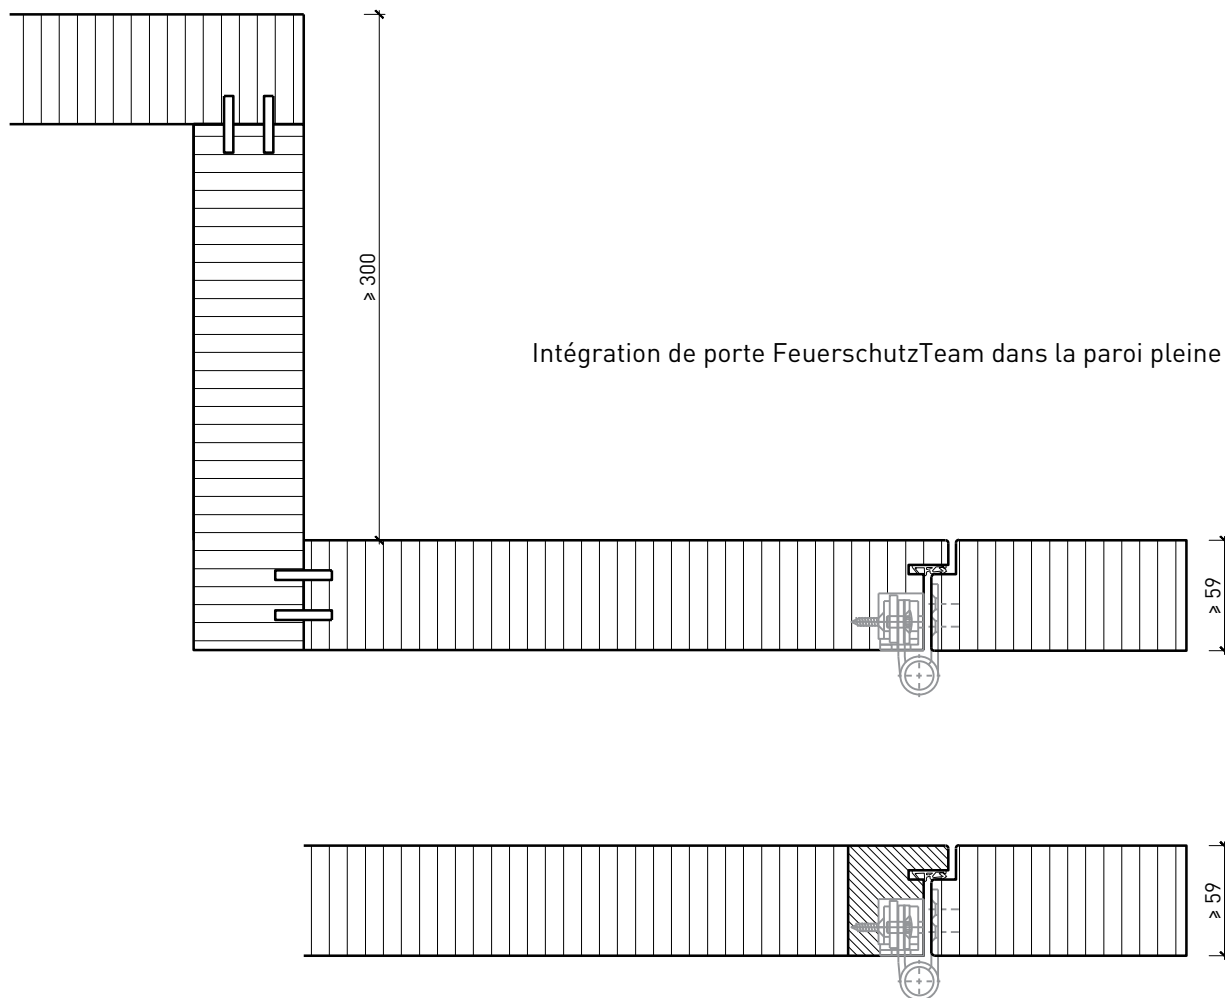

Paroi pleine ≥ 59 mm

Autres variantes d'exécution et multifonctions possibles sur demande.