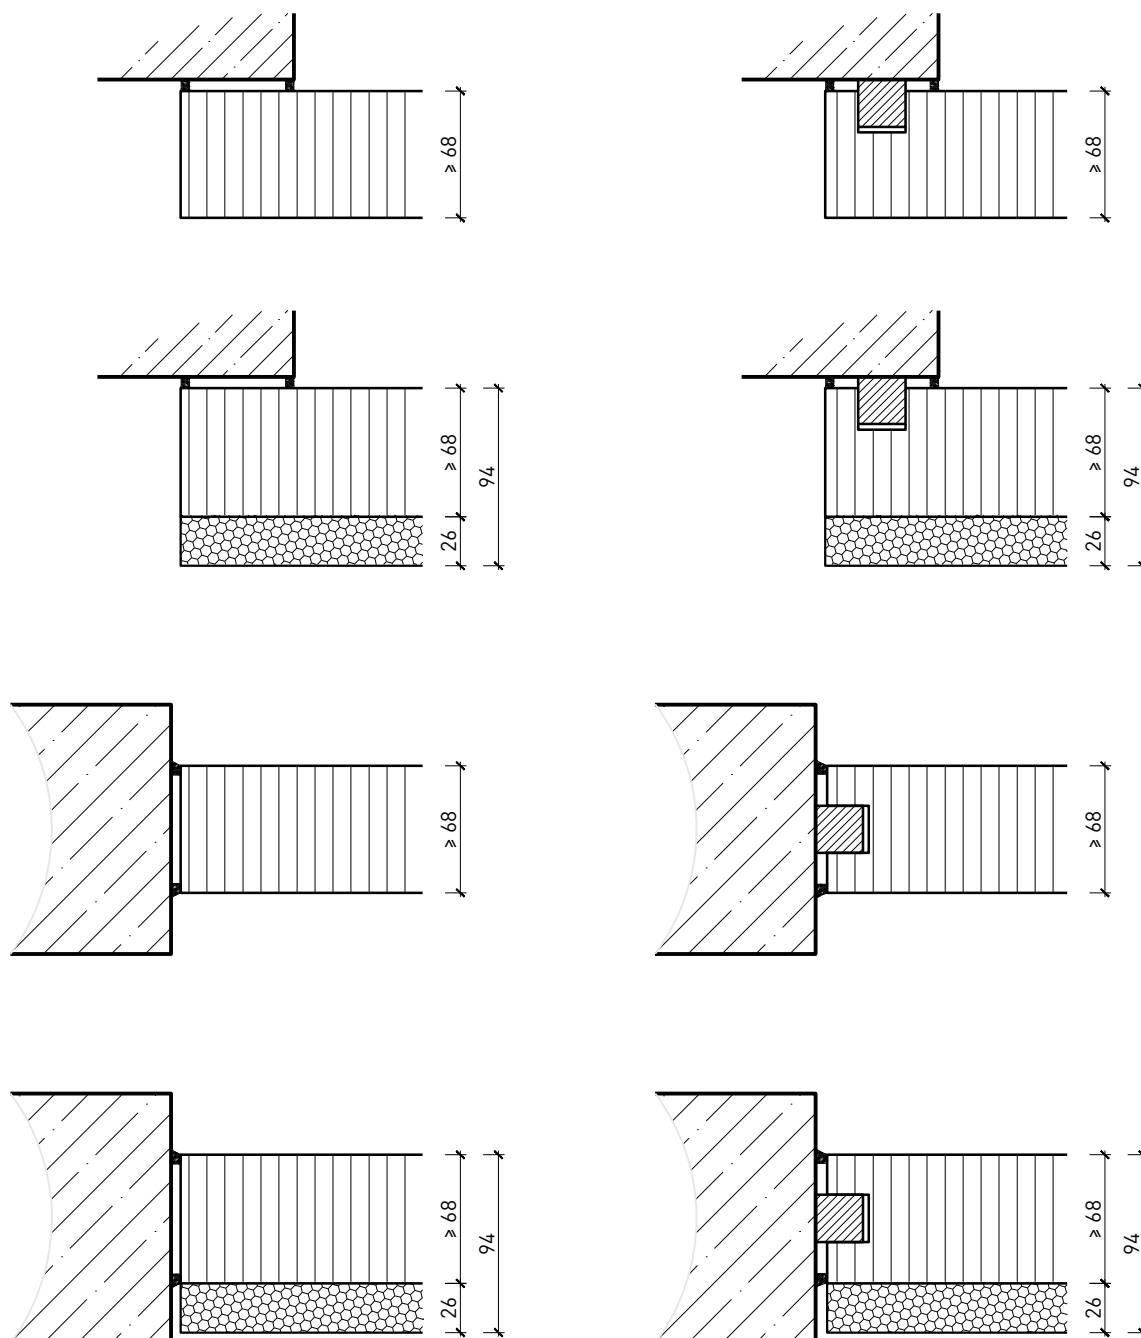

Autres variantes d'exécution et multifonctions possibles sur demande.