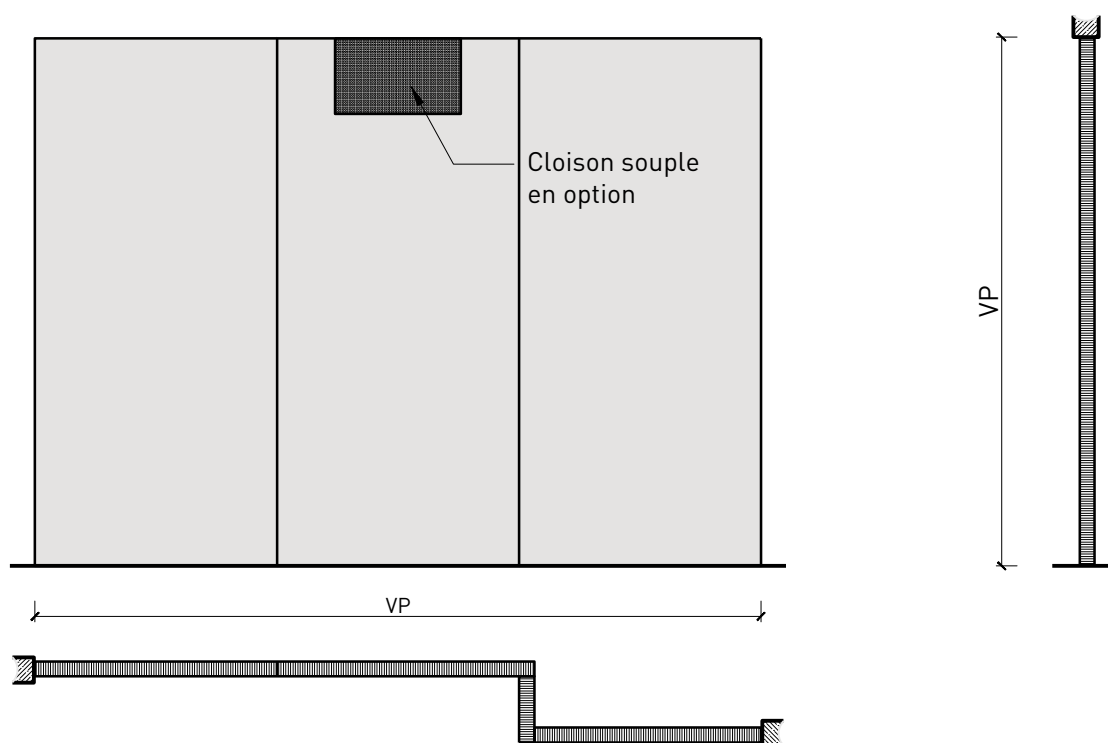

Paroi pleine EI30 Confort

Paroi pleine EI30 Confort

Vue d'ensemble

Description:

- Paroi pleine EI30

Essences pour huisseries:

- Feuillus

Intégration dans:

- Parois massif
- Parois légère

Intégration de porte:

- Portes à cadre en bois massif 59 mm
- Portes à cadre en bois massif 68 mm
- Portes planes de 59 mm
- Portes planes de 68 mm

Essences et surfaces:

- Feuillus et conifères
- Placages extérieurs
- Couches de finition en résine artificielle
- Profils

- Surface brute ou apprêtée pour peinture
- Vernis incolore ou huile
- Teinture et vernis sur échantillon
- Peinture de couleur RAL / NCS ou teintes spéciales

Paroi pleine EI30 Confort

Caractéristiques

Caractéristique		Paroi pleine EI30 (68mm) Confort	Paroi pleine EI30 (94mm) Confort
Fonctions	Protection incendie (EN 1634-1)	EI30	
	Isolation acoustique (EN ISO 10140-2)	jusqu'à Rw 46 dB	jusqu'à Rw 50 dB
	Protection contre les effractions (EN 1627)	-	
	Protection pare-balles (EN 1522)	-	
	Protections contre les chutes (EN 13049, EN 14019, EN 12600, EN ISO 12543-2)	-	
Intégration (la structure de paroi est lié à la fonction)	Cloison légère (EN 1363-1)	oui	
	Mur massif (EN 1363-1)	oui	
	Murs Lignum (STP)	oui	
	Systèmes murales (selon homologation)	oui	
Installations	Portes intérieures	oui	
	Portes extérieures	-	
	Portes coulissantes	oui	
Spécificités	Formes spéciales	-	
	Exécution en angle	oui	
	Raccordement continu au plafond	oui	
	Installation surélevée	-	
Essences	Bois	Bois feuillus	
Vitre / panneau de porte	Intégration d'une vitre	-	
	Intégration de panneaux de porte	-	
Surfaces décoratives	Métaux (acier inoxydable, acier, laiton, (collé) sur toute ou parties de la surface)	-	
	Verre ≤ 4 mm collé sur le cadre	-	
	Couche supérieure combustible	oui	
	Fraisages décoratifs	oui	
	Doublage suspendu	oui	incl.
Installations	Passages de câbles	oui	
	Boîtes pour murs creux	oui	
	Cloison souple	oui	