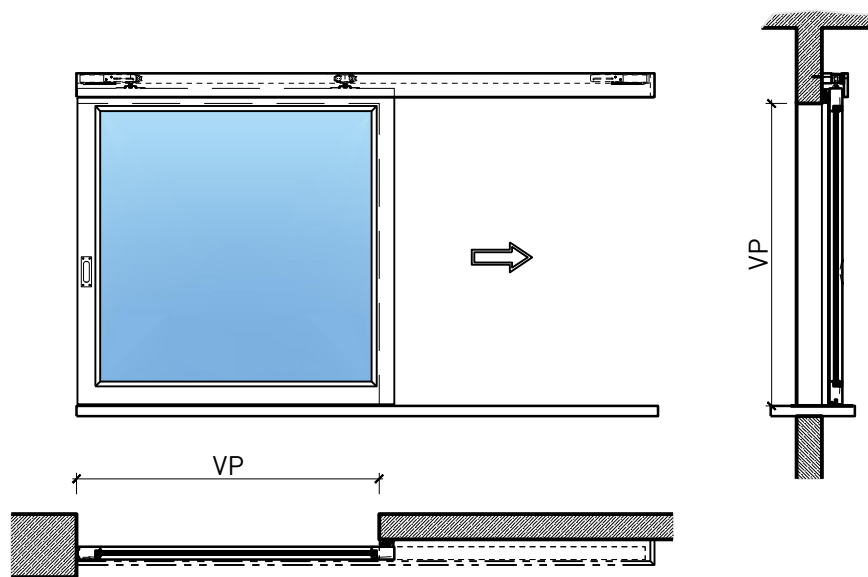

Portillon coulissante à 1 vantail EI30 Porte à cadre

Portillon coulissante à 1 vantail EI30 Porte à cadre

Vue d'ensemble

Description:

- Porte coulissante coupe-feu EI30
- Porte coulissante manuelle
- Fermeture automatique en cas d'incendie

Montage:

- À fleur de plafond
- Sous plafond
- Contre mûr ou linteau

Intégration dans:

- Mur massif
- Cloison légère

Essences pour huisseries:

- Feuillus

Ouvrants:

- Portes à cadre de 51 mm

Portillon coulissante à 1 vantail EI30 Porte à cadre

Caractéristiques

Caractéristique		Portillon coulissante à 1 vantail EI30 Porte à cadre	
Fonctions	Protection incendie (EN 1634-1)	EI30	
	Fonctionnement continu (EN 1191)	-	
	Protection contre fumées (EN 1634-3)	-	
	Isolation acoustique (EN ISO 10140-2)	-	
	Anti-panique (EN 179)	-	
	Anti-panique (EN 1125)	-	
	Protection contre les effractions (EN 1627)	-	
	Protection pare-balles (EN 1522)	-	
	Classe climatique (EN 12219)	-	
	Local humide (EN 16580)	-	
	Salle d'eau (EN 16580)	-	
Intégration (la structure de paroi est liée à la fonction)	Cloison légère (EN 1363-1)	oui	
	Mur massif (EN 1363-1)	oui	
	Murs Lignum (STP)	oui	
	Systèmes murales (selon homologation)	-	
Essences		Bois feuillus	
Formes spéciales		-	
Porte de service	Intégration	-	
vtx. rabattables	Intégration	-	
Vitre / remplissage	Intégration d'une vitre	oui	
	Intégration de remplissage	-	
Entraînements	Manuel	oui	
	Fermeture automatique	oui	
	Automatique	oui	
Surfaces décoratives	Métaux (acier inoxydable, acier, laiton, (collé) sur toute ou parties de la surface)	-	
	Verre ≤ 4 mm collé sur l'ouvrant	-	
	Couche supérieure combustible	oui	
	Fraisages décoratifs	-	