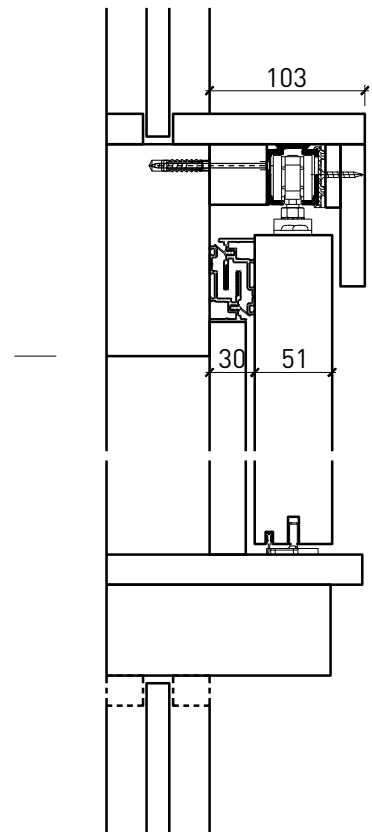

Portillon coulissante à 1 vantail EI30 Porte à cadre dans les systèmes de parois pleines FST

Manuelle

Autres variantes d'exécution et multifonctions possibles sur demande.