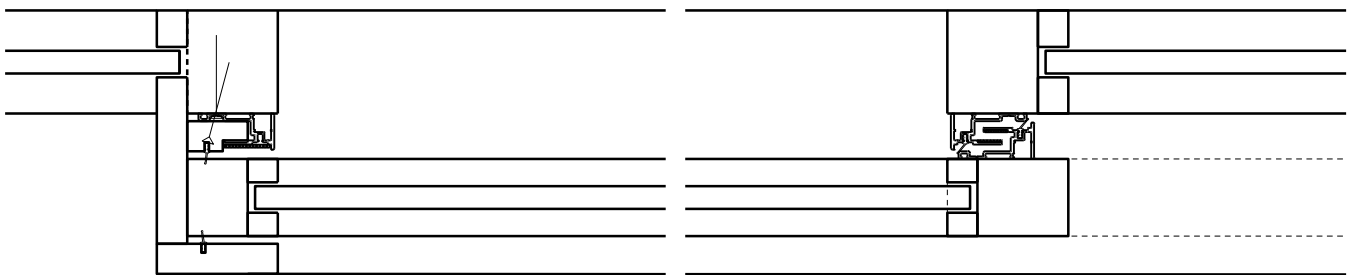

Portillon coulissante à 1 vantail EI30 Porte à cadre dans les systèmes de parois pleines FST

Manuelle avec moteur auxiliaire

Autres variantes d'exécution et multifonctions possibles sur demande.