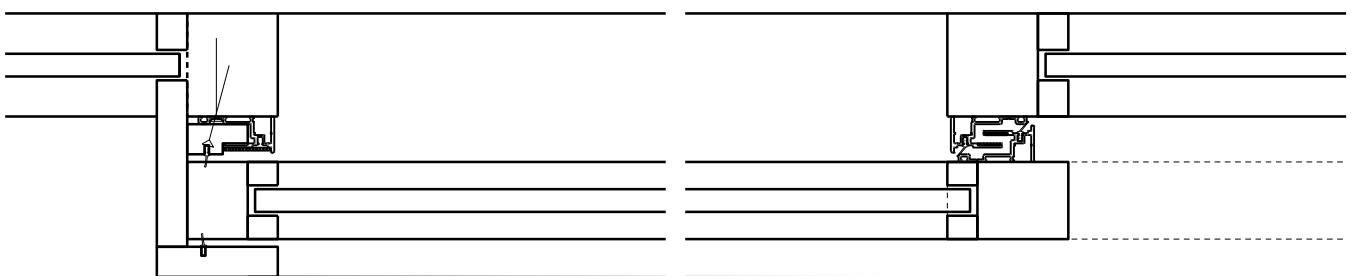

Portillon coulissante à 1 vantail EI30 Porte à cadre dans les systèmes de parois pleines FST

Manuelle

Autres variantes d'exécution et multifonctions possibles sur demande.