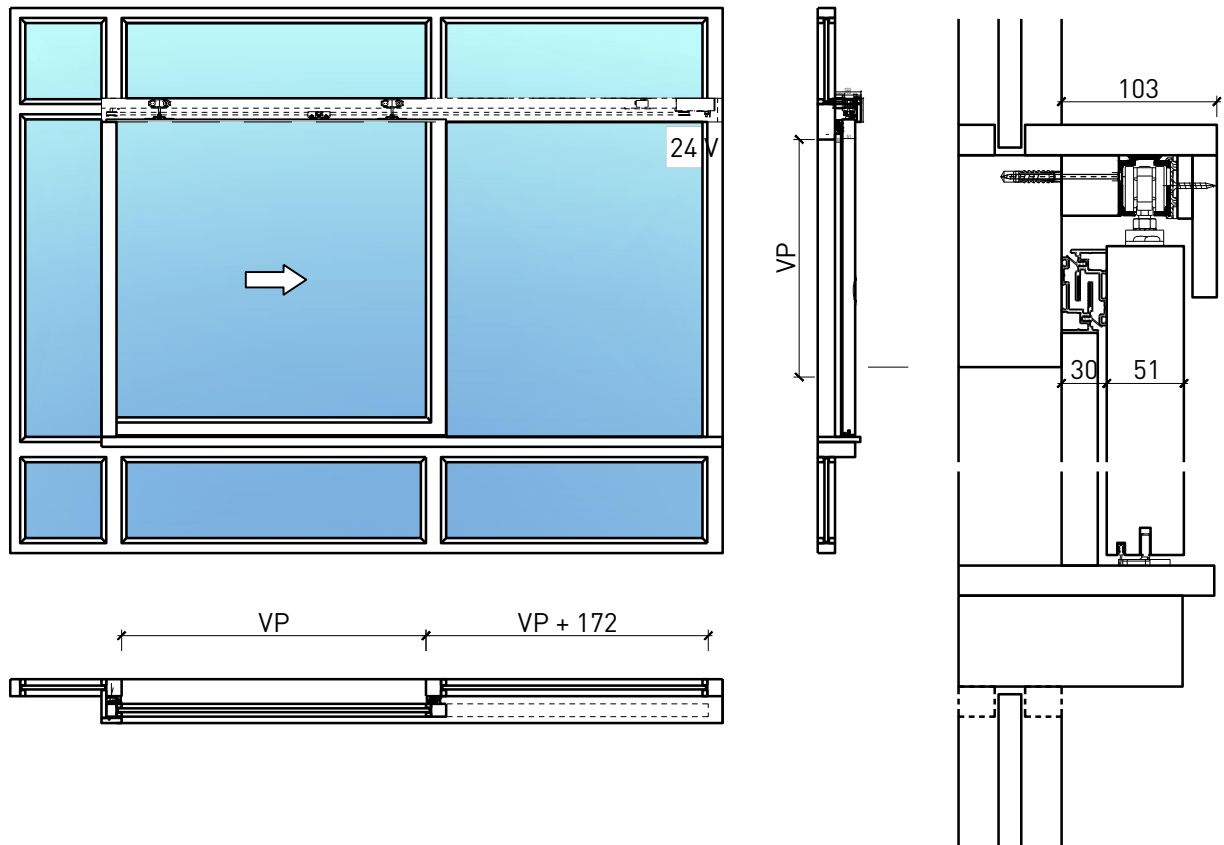

Portillon coulissante à 1 vantail EI30 Porte à cadre dans les systèmes de parois pleines FST

Manuelle avec moteur auxiliaire

Autres variantes d'exécution et multifonctions possibles sur demande.