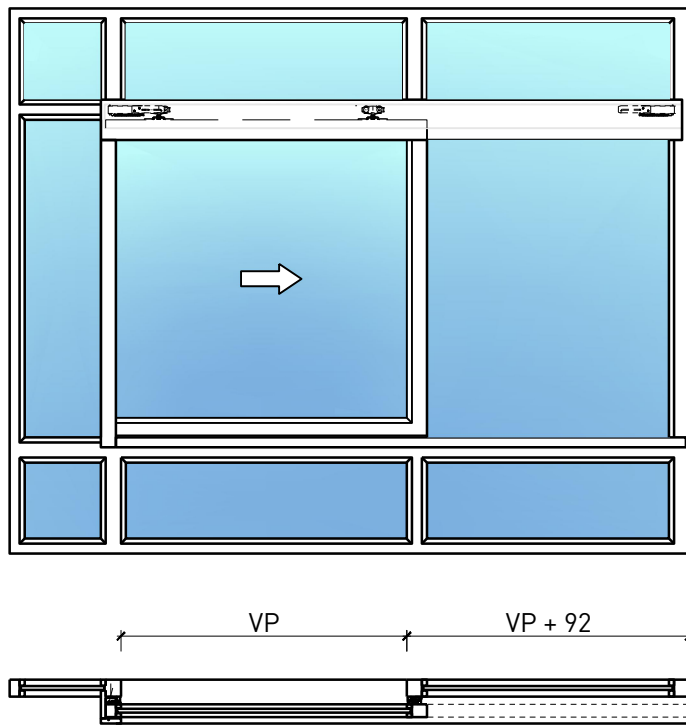

# Portillon coulissante à 1 vantail EI30 Porte à cadre dans les systèmes de parois pleines FST

## Caractéristiques

Caractéristique		Portillon coulissante à 1 vantail EI30 Porte à cadre dans les systèmes de parois pleines FST	
<b>Fonctions</b>	Protection incendie (EN 1634-1)	EI30	
	Fonctionnement continu (EN 1191)	-	
	Protection contre fumées (EN 1634-3)	-	
	Isolation acoustique (EN ISO 10140-2)	-	
	Anti-panique (EN 179)	-	
	Anti-panique (EN 1125)	-	
	Protection contre les effractions (EN 1627)	-	
	Protection pare-balles (EN 1522)	-	
	Classe climatique (EN 12219)	-	
	Local humide (EN 16580)	-	
	Salle d'eau (EN 16580)	-	
<b>Intégration (la structure de paroi est lié à la fonction)</b>	Cloison légère (EN 1363-1)	-	
	Mur massif (EN 1363-1)	-	
	Murs Lignum (STP)	-	
	Systèmes murales (selon homologation)	oui	
<b>Essences</b>		Bois feuillus	
<b>Formes spéciales</b>		-	
<b>Porte de service</b>	Intégration	-	
<b>vtx. rabattables</b>	Intégration	-	
<b>Vitre / remplissage</b>	Intégration d'une vitre	oui	
	Intégration de remplissage	-	
<b>Entraînements</b>	Manuel	oui	
	Fermeture automatique	oui	
	Automatique	oui	
<b>Surfaces décoratives</b>	Métaux (acier inoxydable, acier, laiton, (collé) sur toute ou parties de la surface)	-	
	Verre ≤ 4 mm collé sur l'ouvrant	-	
	Couche supérieure combustible	oui	
	Fraisages décoratifs	-	

# Portillon coulissante à 1 vantail EI30 Porte à cadre dans les systèmes de parois pleines FST

Manuelle

Autres variantes d'exécution et multifonctions possibles sur demande.