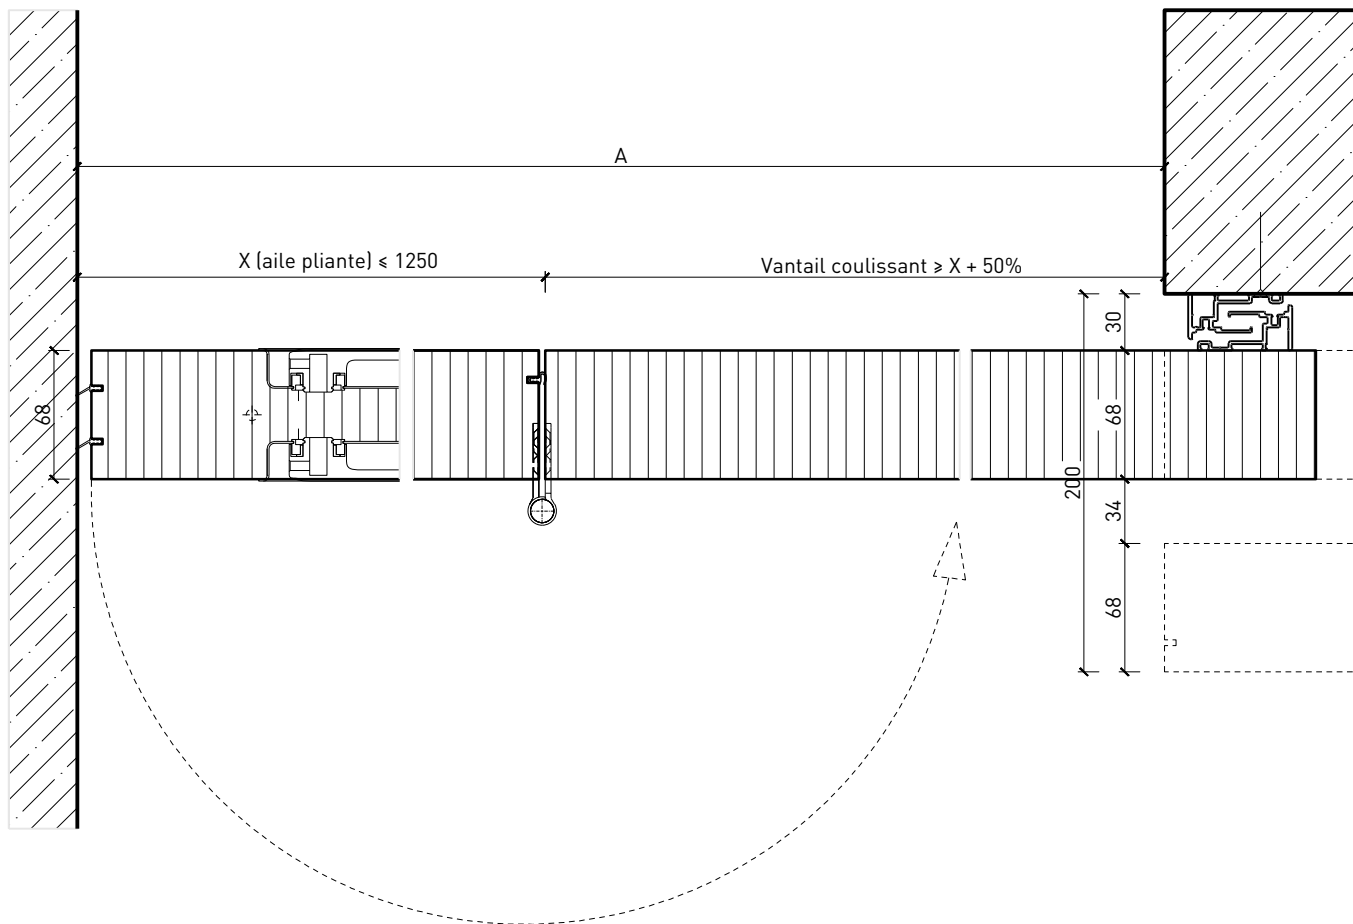

Porte coulissante à 1 vantail EI30 Porte pleine avec vantail rabattable

Porte coulissante avec vantail rabattable

Battant - porte coulissante avec panneau de porte 68 mm

Autres variantes d'exécution et multifonctions possibles sur demande.