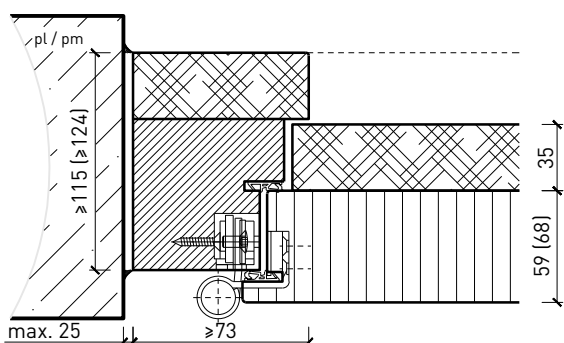

Cadre bloc 115 / 124 mm, porte à battue avec doublage
RC4