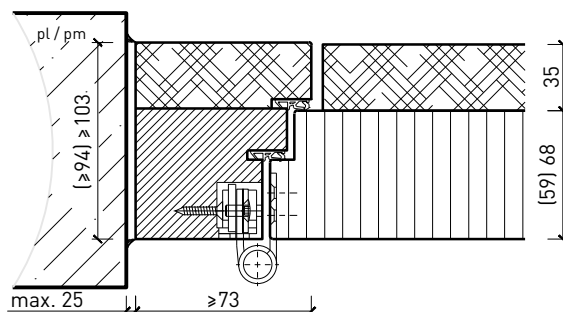

Cadre bloc 94 / 103 mm, porte affleurée avec doublage acoustique