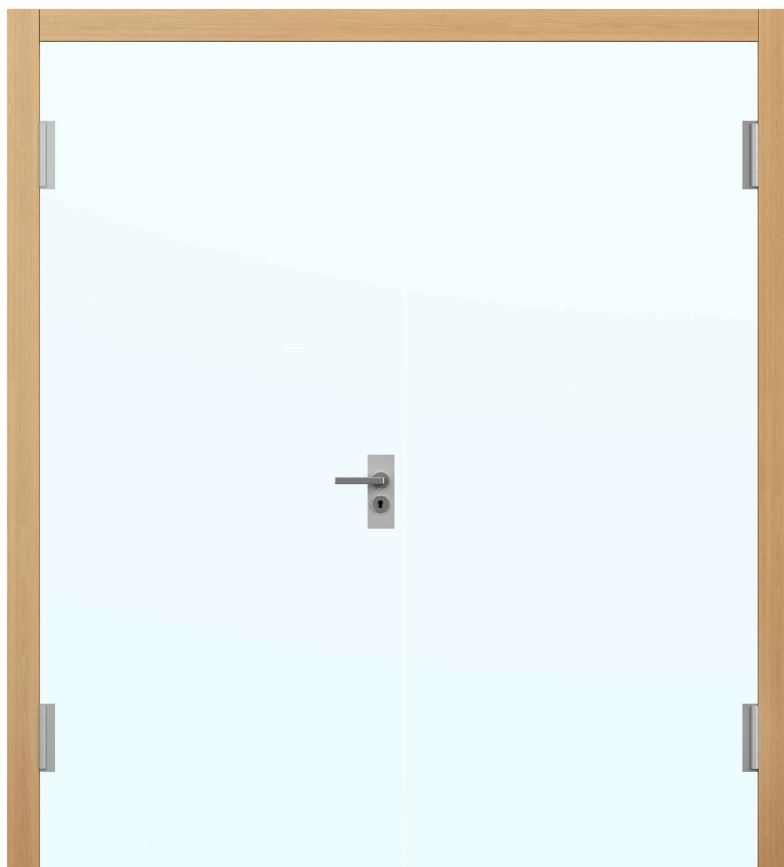

Porte à 2 vantaux EI30 entièrement en verre

Porte à 2 vantaux EI30 entièrement en verre

Vue d'ensemble

Description:

- Porte pivotante coupe-feu EI30
- Protection contre la fumée S200
- Isolation acoustique jusqu'à R_w 38 dB

Huisseries:

- Cadre bloc large
- Cadre bloc / cadre applique
- Huisserie enveloppante en bois
- Huisserie enveloppante métallique

Intégration dans:

- Parois massif
- Parois légère

Essences pour huisseries:

- Bois feuillus

Ouvrants:

- Porte entièrement en verre 26 mm

Porte à 2 vantaux EI30 entièrement en verre

Caractéristiques

Caractéristique		Porte à 2 vantaux EI30 entièrement en verre	
Fonctions	Protection incendie (EN 1634-1)	EI30	
	Fonctionnement continu (EN 1191)	C5	
	Protection contre fumées (EN 1634-3)	S200	
	Isolation acoustique (EN ISO 10140-2)	jusqu'à Rw 38 dB	
	Anti-panique (EN 179)	oui	
	Anti-panique (EN 1125)	oui	
	Protection contre les effractions (EN 1627)	-	
	Protection pare-balles (EN 1522)	-	
	Classe climatique (EN 12219)	-	
	Local humide (EN 16580)	-	
	Salle d'eau (EN 16580)	-	
Intégration (la structure de paroi est liée à la fonction)	Cloison légère (EN 1363-1)	oui	
	Mur massif (EN 1363-1)	oui	
	Murs Lignum (STP)	-	
	Systèmes murales (selon homologation)	-	
Essences		Bois feuillus	
Formes spéciales		-	
Porte de service	Intégration	-	
Vitre / remplissage	Intégration d'une vitre	-	
	Intégration de remplissage	-	
Paumelles	Paumelle	oui	
	Paumelle encastrée	-	
Ferme-porte	Ferme-porte en applique	oui	
	Ferme-porte encastré	-	
Surfaces décoratives	Métaux (acier inoxydable, acier, laiton, (collé) sur toute ou parties de la surface)	-	
	Verre ≤ 4 mm collé sur l'ouvrant	-	
	Couche supérieure combustible	oui	
	Fraisages décoratifs	-	

Porte à 2 vantaux EI30 entièrement en verre

Ferme-porte. Raccord au sol

Ferme-porte en applique

Seuil en métal 40x30

Porte sans seuil

Seuil en alu 40x30

* Exécutions combinables entre elles
Autres variantes d'exécution et multifonctions possibles sur demande.