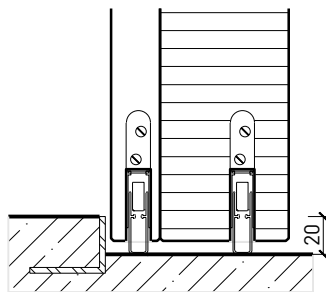

Porte à 1 vantail EI30 Porte pleine plus avec insert en verre en option

Ferme-porte. Raccord au sol

Ferme-porte intégré*

Ferme-porte côté paumelles*

Ferme-porte côté paumelles*

Butée avec joint d'étanchéité 40x30*

Butée 40x30*

Porte affleurant le sol

* Exécutions combinables entre elles
Autres variantes d'exécution et multifonctions possibles sur demande.

Porte à 1 vantail EI30 Porte pleine plus avec insert en verre en option