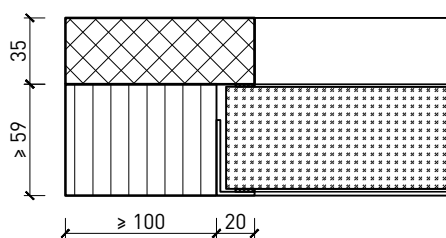

Vitrage centré
doublage RC4 / FB4