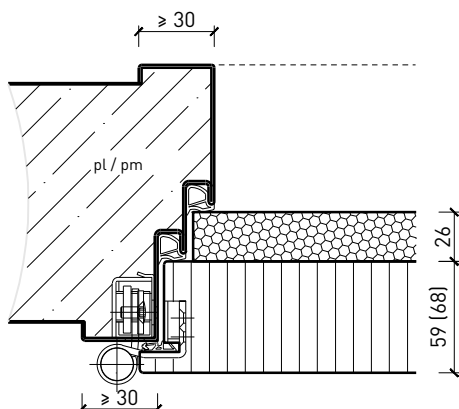

Porte à 1 vantail EI30 Porte pleine plus avec insert en verre en option

Huisserie métallique

Huisserie enveloppante métallique, porte à battue avec doublage acoustique