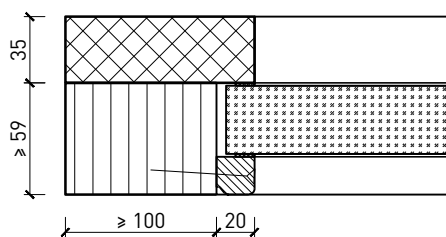

Vitrage centré
doublage RC4