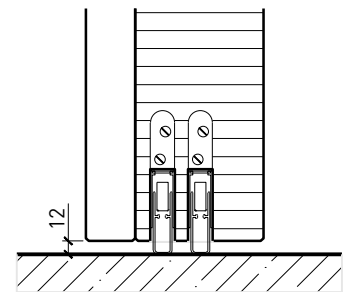

Porte à 1 vantail EI30 Porte pleine plus avec insert en verre en option

Ferme-porte. Raccord au sol

Ferme-porte intégré*

Ferme-porte côté paumelles*

Ferme-porte côté paumelles*

Butée avec joint d'étanchéité 40x30*

Butée 40x30*

Porte affleurant le sol

* Exécutions combinables entre elles
Autres variantes d'exécution et multifonctions possibles sur demande.

Porte à 1 vantail EI30 Porte pleine plus avec insert en verre en option