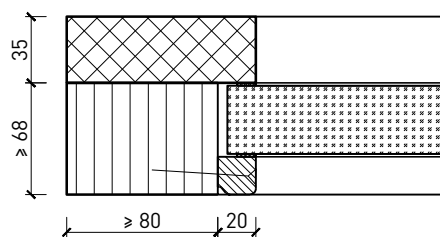

Vitrage centré
doublage RC4