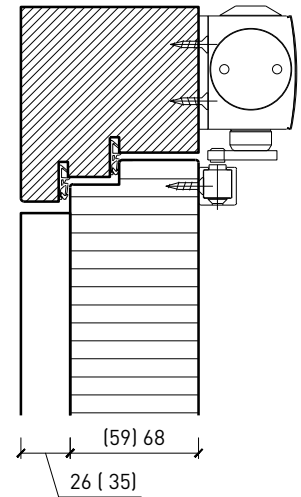

Porte à 1 vantail EI30 Porte pleine plus avec insert en verre en option

Ferme-porte. Raccord au sol

Ferme-porte intégré*

Ferme-porte côté paumelles*

Ferme-porte côté paumelles*

Butée avec joint d'étanchéité 40x30*