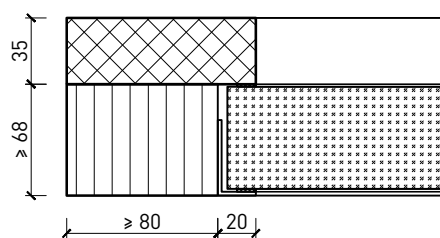

Vitrage centré
doublage RC4 / FB4