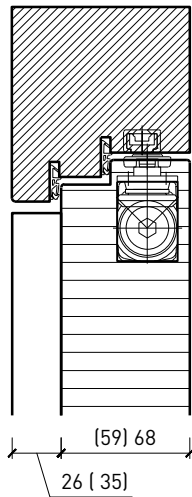

Porte à 1 vantail EI30 Porte pleine plus avec insert en verre en option

Ferme-porte. Raccord au sol

Ferme-porte intégré*

Ferme-porte côté paumelles*

Ferme-porte côté paumelles*

Butée avec joint d'étanchéité 40x30*