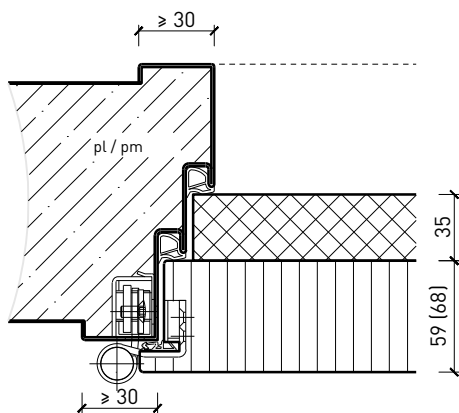

Huisserie enveloppante métallique, porte à battue avec doublage RC4 / FB4