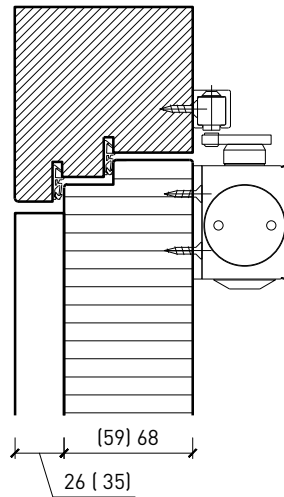

Porte à 1 vantail EI30 Porte pleine plus avec insert en verre en option

Ferme-porte. Raccord au sol

Ferme-porte intégré*

Ferme-porte côté paumelles*

Ferme-porte côté paumelles*

Butée avec joint d'étanchéité 40x30*