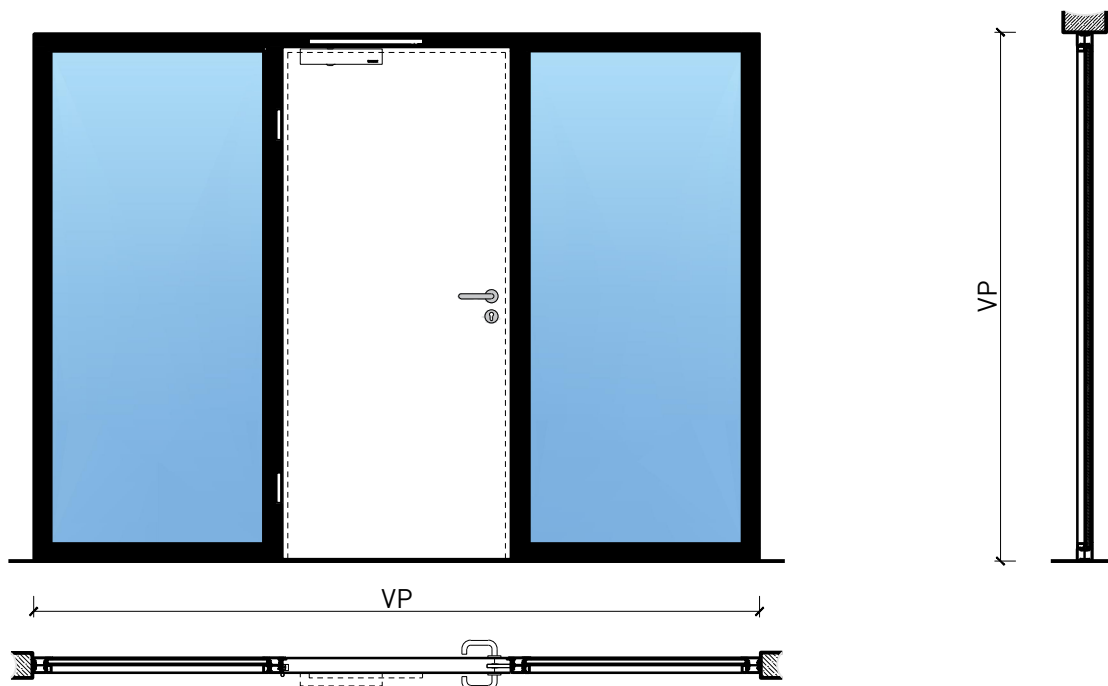

# Porte à 1 vantail EI30 Porte pleine avec insert en verre optionnel dans les systèmes de parois en verre Janisol

### Description:

- Porte pivotante coupe-feu EI30
- Porte pour salles d'eau
- Porte pour locaux humides
- Porte de service intégrée