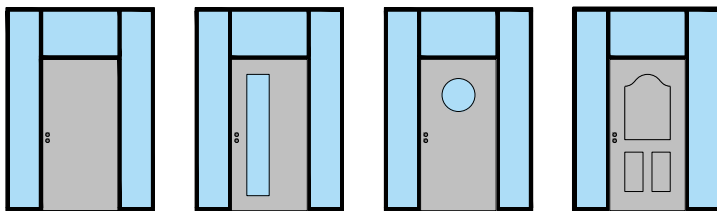

# Porte à 1 vantail EI30 Porte pleine avec insert en verre optionnel dans les systèmes de parois en verre Janisol

### Description:

- Porte pivotante coupe-feu EI30
- Porte pour salles d'eau
- Porte pour locaux humides
- Porte de service intégrée