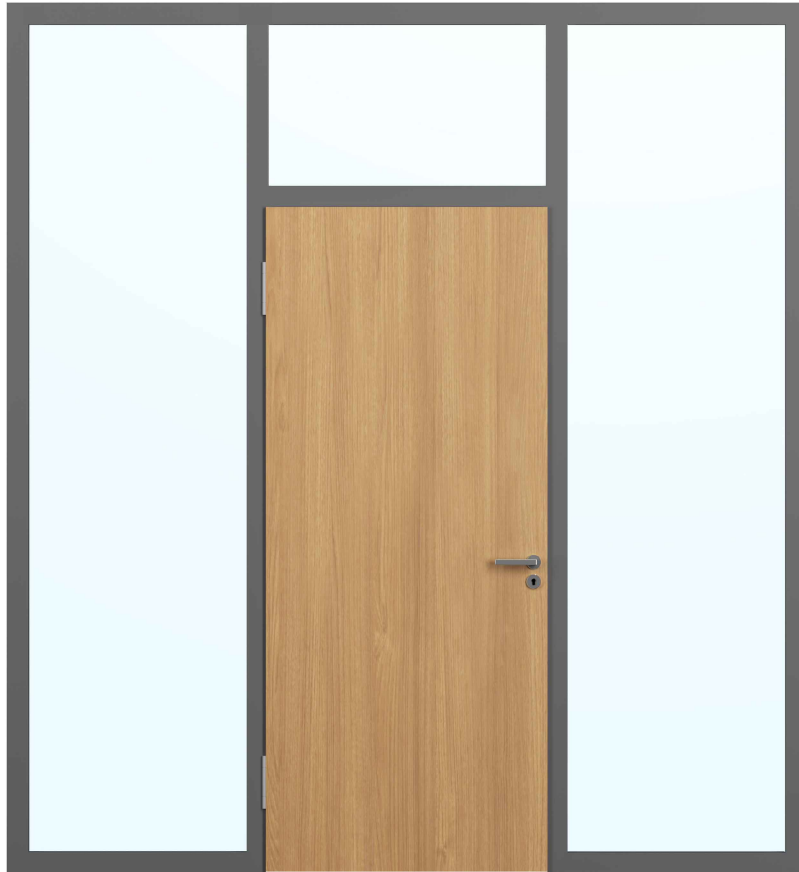

# Porte à 1 vantail EI30 Porte pleine avec insert en verre optionnel dans les systèmes de parois en verre Janisol

### Description:

- Porte pivotante coupe-feu EI30
- Porte pour salles d'eau
- Porte pour locaux humides
- Porte de service intégrée