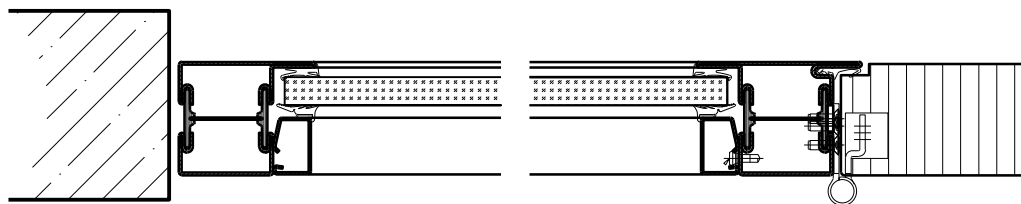

Porte à 1 vantail EI30 Porte pleine avec insert en verre optionnel dans les systèmes de parois en verre Janisol

Portes dans vitrage fixe Janisol

Janisol 2 (EI30)