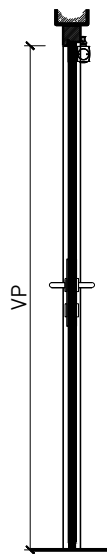

Porte à 1 vantail EI30 entièrement en verre

Porte à 1 vantail EI30 entièrement en verre

Vue d'ensemble

Types d'huisseries

Description:

- Porte pivotante coupe-feu EI30
- Protection contre la fumée S200
- Isolation acoustique jusqu'à R_w 38 dB

Huisseries:

- Cadre bloc large
- Cadre bloc / cadre applique
- Huisserie enveloppante en bois
- Huisserie enveloppante métallique

Intégration dans:

- Parois massif
- Parois légère

Essences pour huisseries:

- Bois feuillus

Ouvrants:

- Porte entièrement en verre 26 mm

Porte à 1 vantail EI30 entièrement en verre

Caractéristiques

Caractéristique		Porte à 1 vantail EI30 entièrement en verre	
Fonctions	Protection incendie (EN 1634-1)	EI30	
	Fonctionnement continu (EN 1191)	C5	
	Protection contre fumées (EN 1634-3)	S200	
	Isolation acoustique (EN ISO 10140-2)	jusqu'à Rw 38 dB	
	Anti-panique (EN 179)	oui	
	Anti-panique (EN 1125)	oui	
	Protection contre les effractions (EN 1627)	-	
	Protection pare-balles (EN 1522)	-	
	Classe climatique (EN 12219)	-	
	Local humide (EN 16580)	-	
	Salle d'eau (EN 16580)	-	
Intégration (la structure de paroi est lié à la fonction)	Cloison légère (EN 1363-1)	oui	
	Mur massif (EN 1363-1)	oui	
	Murs Lignum (STP)	-	
	Systèmes murales (selon homologation)	-	
Essences		Bois feuillus	
Formes spéciales		-	
Porte de service	Intégration	-	
Vitre / remplissage	Intégration d'une vitre	-	
	Intégration de remplissage	-	
Paumelles	Paumelle	oui	
	Paumelle encastrée	-	
Ferme-porte	Ferme-porte en applique	oui	
	Ferme-porte encastré	-	
Surfaces décoratives	Métaux (acier inoxydable, acier, laiton, (collé) sur toute ou parties de la surface)	-	
	Verre ≤ 4 mm collé sur l'ouvrant	-	
	Couche supérieure combustible	oui	
	Fraisages décoratifs	-	

Autres variantes d'exécution et multifonctions possibles sur demande.

Porte à 1 vantail EI30 entièrement en verre

Cadres et huisseries

Porte entièrement en verre 26 mm, affleuré dans huisserie en bois

Porte entièrement en verre 26 mm, affleuré dans cadre bloc