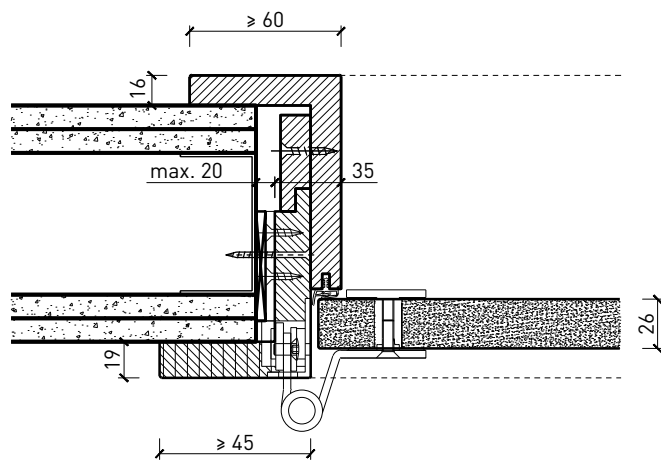

- Bois feuillus

Ouvrants:

- Porte entièrement en verre 26 mm

Porte à 1 vantail EI30 entièrement en verre

Caractéristiques

Caractéristique		Porte à 1 vantail EI30 entièrement en verre	
Fonctions	Protection incendie (EN 1634-1)	EI30	
	Fonctionnement continu (EN 1191)	C5	
	Protection contre fumées (EN 1634-3)	S200	
	Isolation acoustique (EN ISO 10140-2)	jusqu'à Rw 38 dB	
	Anti-panique (EN 179)	oui	
	Anti-panique (EN 1125)	oui	
	Protection contre les effractions (EN 1627)	-	
	Protection pare-balles (EN 1522)	-	
	Classe climatique (EN 12219)	-	
	Local humide (EN 16580)	-	
	Salle d'eau (EN 16580)	-	
Intégration (la structure de paroi est lié à la fonction)	Cloison légère (EN 1363-1)	oui	
	Mur massif (EN 1363-1)	oui	
	Murs Lignum (STP)	-	
	Systèmes murales (selon homologation)	-	
Essences		Bois feuillus	
Formes spéciales		-	
Porte de service	Intégration	-	
Vitre / remplissage	Intégration d'une vitre	-	
	Intégration de remplissage	-	
Paumelles	Paumelle	oui	
	Paumelle encastrée	-	
Ferme-porte	Ferme-porte en applique	oui	
	Ferme-porte encastré	-	
Surfaces décoratives	Métaux (acier inoxydable, acier, laiton, (collé) sur toute ou parties de la surface)	-	
	Verre ≤ 4 mm collé sur l'ouvrant	-	
	Couche supérieure combustible	oui	
	Fraisages décoratifs	-	

Autres variantes d'exécution et multifonctions possibles sur demande.

Porte à 1 vantail EI30 entièrement en verre

Cadres et huisseries

Porte entièrement en verre 26 mm, affleuré dans huisserie en bois

Porte entièrement en verre 26 mm, affleuré dans cadre bloc