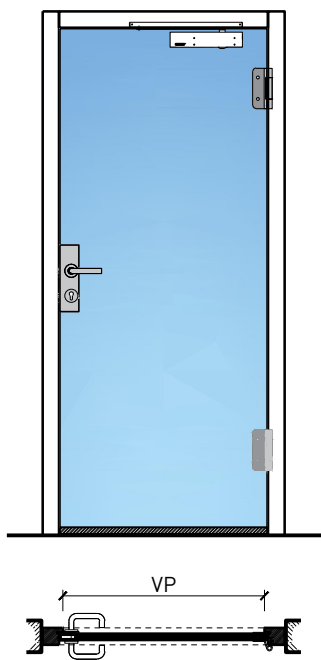

Porte à 1 vantail EI30 entièrement en verre

Porte à 1 vantail EI30 entièrement en verre

Vue d'ensemble

Types d'huisseries

Description:

- Porte pivotante coupe-feu EI30
- Protection contre la fumée S200
- Isolation acoustique jusqu'à R_w 38 dB

Huisseries:

- Cadre bloc large
- Cadre bloc / cadre applique
- Huisserie enveloppante en bois
- Huisserie enveloppante métallique

Intégration dans:

- Parois massif
- Parois légère

Essences pour huisseries:

- Bois feuillus

Ouvrants:

- Porte entièrement en verre 26 mm

Porte à 1 vantail EI30 entièrement en verre

Caractéristiques

Caractéristique		Porte à 1 vantail EI30 entièrement en verre	
Fonctions	Protection incendie (EN 1634-1)	EI30	
	Fonctionnement continu (EN 1191)	C5	
	Protection contre fumées (EN 1634-3)	S200	
	Isolation acoustique (EN ISO 10140-2)	jusqu'à Rw 38 dB	
	Anti-panique (EN 179)	oui	
	Anti-panique (EN 1125)	oui	
	Protection contre les effractions (EN 1627)	-	
	Protection pare-balles (EN 1522)	-	
	Classe climatique (EN 12219)	-	
	Local humide (EN 16580)	-	
	Salle d'eau (EN 16580)	-	
Intégration (la structure de paroi est lié à la fonction)	Cloison légère (EN 1363-1)	oui	
	Mur massif (EN 1363-1)	oui	
	Murs Lignum (STP)	-	
	Systèmes murales (selon homologation)	-	
Essences		Bois feuillus	
Formes spéciales		-	
Porte de service	Intégration	-	
Vitre / remplissage	Intégration d'une vitre	-	
	Intégration de remplissage	-	
Paumelles	Paumelle	oui	
	Paumelle encastrée	-	
Ferme-porte	Ferme-porte en applique	oui	
	Ferme-porte encastré	-	
Surfaces décoratives	Métaux (acier inoxydable, acier, laiton, (collé) sur toute ou parties de la surface)	-	
	Verre ≤ 4 mm collé sur l'ouvrant	-	
	Couche supérieure combustible	oui	
	Fraisages décoratifs	-	

Porte entièrement en verre 26 mm, affleuré dans huisserie métallique

Autres variantes d'exécution et multifonctions possibles sur demande.

Porte à 1 vantail EI30 entièrement en verre

Ferme-porte. Raccord au sol