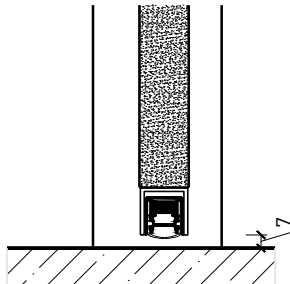

- Bois feuillus

Ouvrants:

- Porte entièrement en verre 26 mm

Porte à 1 vantail EI30 entièrement en verre

Caractéristiques

Caractéristique		Porte à 1 vantail EI30 entièrement en verre	
Fonctions	Protection incendie (EN 1634-1)	EI30	
	Fonctionnement continu (EN 1191)	C5	
	Protection contre fumées (EN 1634-3)	S200	
	Isolation acoustique (EN ISO 10140-2)	jusqu'à Rw 38 dB	
	Anti-panique (EN 179)	oui	
	Anti-panique (EN 1125)	oui	
	Protection contre les effractions (EN 1627)	-	
	Protection pare-balles (EN 1522)	-	
	Classe climatique (EN 12219)	-	
	Local humide (EN 16580)	-	
	Salle d'eau (EN 16580)	-	
Intégration (la structure de paroi est lié à la fonction)	Cloison légère (EN 1363-1)	oui	
	Mur massif (EN 1363-1)	oui	
	Murs Lignum (STP)	-	
	Systèmes murales (selon homologation)	-	
Essences		Bois feuillus	
Formes spéciales		-	
Porte de service	Intégration	-	
Vitre / remplissage	Intégration d'une vitre	-	
	Intégration de remplissage	-	
Paumelles	Paumelle	oui	
	Paumelle encastrée	-	
Ferme-porte	Ferme-porte en applique	oui	
	Ferme-porte encastré	-	
Surfaces décoratives	Métaux (acier inoxydable, acier, laiton, (collé) sur toute ou parties de la surface)	-	
	Verre ≤ 4 mm collé sur l'ouvrant	-	
	Couche supérieure combustible	oui	
	Fraisages décoratifs	-	

Porte entièrement en verre 26 mm, affleuré dans huisserie métallique

Autres variantes d'exécution et multifonctions possibles sur demande.

Porte à 1 vantail EI30 entièrement en verre

Ferme-porte. Raccord au sol

Ferme-porte en applique

Seuil en métal 40x30

Porte sans seuil

Seuil en alu 40x30

* Exécutions combinables entre elles
Autres variantes d'exécution et multifonctions possibles sur demande.