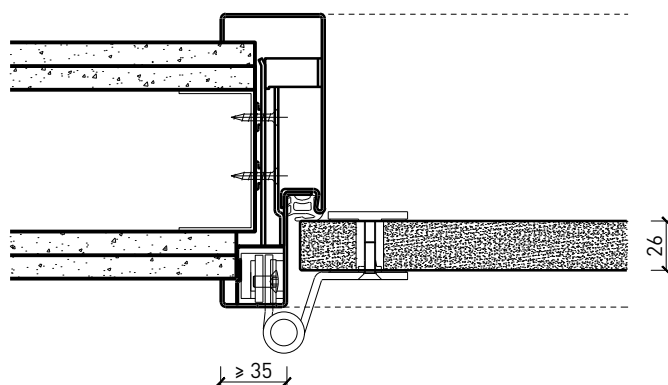

- Bois feuillus

Ouvrants:

- Porte entièrement en verre 26 mm

Porte à 1 vantail EI30 entièrement en verre

Caractéristiques

Caractéristique		Porte à 1 vantail EI30 entièrement en verre	
Fonctions	Protection incendie (EN 1634-1)	EI30	
	Fonctionnement continu (EN 1191)	C5	
	Protection contre fumées (EN 1634-3)	S200	
	Isolation acoustique (EN ISO 10140-2)	jusqu'à Rw 38 dB	
	Anti-panique (EN 179)	oui	
	Anti-panique (EN 1125)	oui	
	Protection contre les effractions (EN 1627)	-	
	Protection pare-balles (EN 1522)	-	
	Classe climatique (EN 12219)	-	
	Local humide (EN 16580)	-	
	Salle d'eau (EN 16580)	-	
Intégration (la structure de paroi est lié à la fonction)	Cloison légère (EN 1363-1)	oui	
	Mur massif (EN 1363-1)	oui	
	Murs Lignum (STP)	-	
	Systèmes murales (selon homologation)	-	
Essences		Bois feuillus	
Formes spéciales		-	
Porte de service	Intégration	-	
Vitre / remplissage	Intégration d'une vitre	-	
	Intégration de remplissage	-	
Paumelles	Paumelle	oui	
	Paumelle encastrée	-	
Ferme-porte	Ferme-porte en applique	oui	
	Ferme-porte encastré	-	
Surfaces décoratives	Métaux (acier inoxydable, acier, laiton, (collé) sur toute ou parties de la surface)	-	
	Verre ≤ 4 mm collé sur l'ouvrant	-	
	Couche supérieure combustible	oui	
	Fraisages décoratifs	-	

Autres variantes d'exécution et multifonctions possibles sur demande.

Porte à 1 vantail EI30 entièrement en verre

Cadres et huisseries

Porte entièrement en verre 26 mm, affleuré dans huisserie en bois

Porte entièrement en verre 26 mm, affleuré dans cadre bloc

Porte entièrement en verre 26 mm, affleuré dans huisserie métallique

Autres variantes d'exécution et multifonctions possibles sur demande.

Porte à 1 vantail EI30 entièrement en verre

Ferme-porte. Raccord au sol