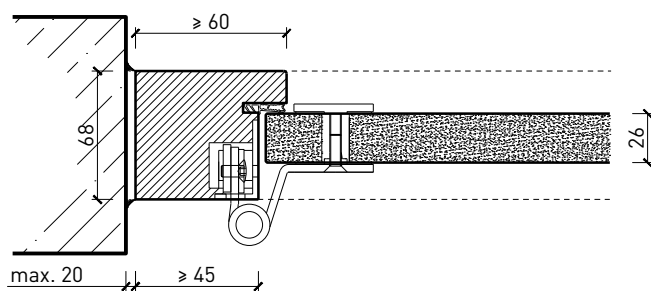

- Bois feuillus

Ouvrants:

- Porte entièrement en verre 26 mm

Porte à 1 vantail EI30 entièrement en verre

Caractéristiques

Caractéristique		Porte à 1 vantail EI30 entièrement en verre	
Fonctions	Protection incendie (EN 1634-1)	EI30	
	Fonctionnement continu (EN 1191)	C5	
	Protection contre fumées (EN 1634-3)	S200	
	Isolation acoustique (EN ISO 10140-2)	jusqu'à Rw 38 dB	
	Anti-panique (EN 179)	oui	
	Anti-panique (EN 1125)	oui	
	Protection contre les effractions (EN 1627)	-	
	Protection pare-balles (EN 1522)	-	
	Classe climatique (EN 12219)	-	
	Local humide (EN 16580)	-	
	Salle d'eau (EN 16580)	-	
Intégration (la structure de paroi est lié à la fonction)	Cloison légère (EN 1363-1)	oui	
	Mur massif (EN 1363-1)	oui	
	Murs Lignum (STP)	-	
	Systèmes murales (selon homologation)	-	
Essences		Bois feuillus	
Formes spéciales		-	
Porte de service	Intégration	-	
Vitre / remplissage	Intégration d'une vitre	-	
	Intégration de remplissage	-	
Paumelles	Paumelle	oui	
	Paumelle encastrée	-	
Ferme-porte	Ferme-porte en applique	oui	
	Ferme-porte encastré	-	
Surfaces décoratives	Métaux (acier inoxydable, acier, laiton, (collé) sur toute ou parties de la surface)	-	
	Verre ≤ 4 mm collé sur l'ouvrant	-	
	Couche supérieure combustible	oui	
	Fraisages décoratifs	-	

Autres variantes d'exécution et multifonctions possibles sur demande.

Porte à 1 vantail EI30 entièrement en verre

Cadres et huisseries

Porte entièrement en verre 26 mm, affleuré dans huisserie en bois

Porte entièrement en verre 26 mm, affleuré dans cadre bloc

Porte entièrement en verre 26 mm, affleuré dans huisserie métallique

Autres variantes d'exécution et multifonctions possibles sur demande.

Porte à 1 vantail EI30 entièrement en verre

Ferme-porte. Raccord au sol