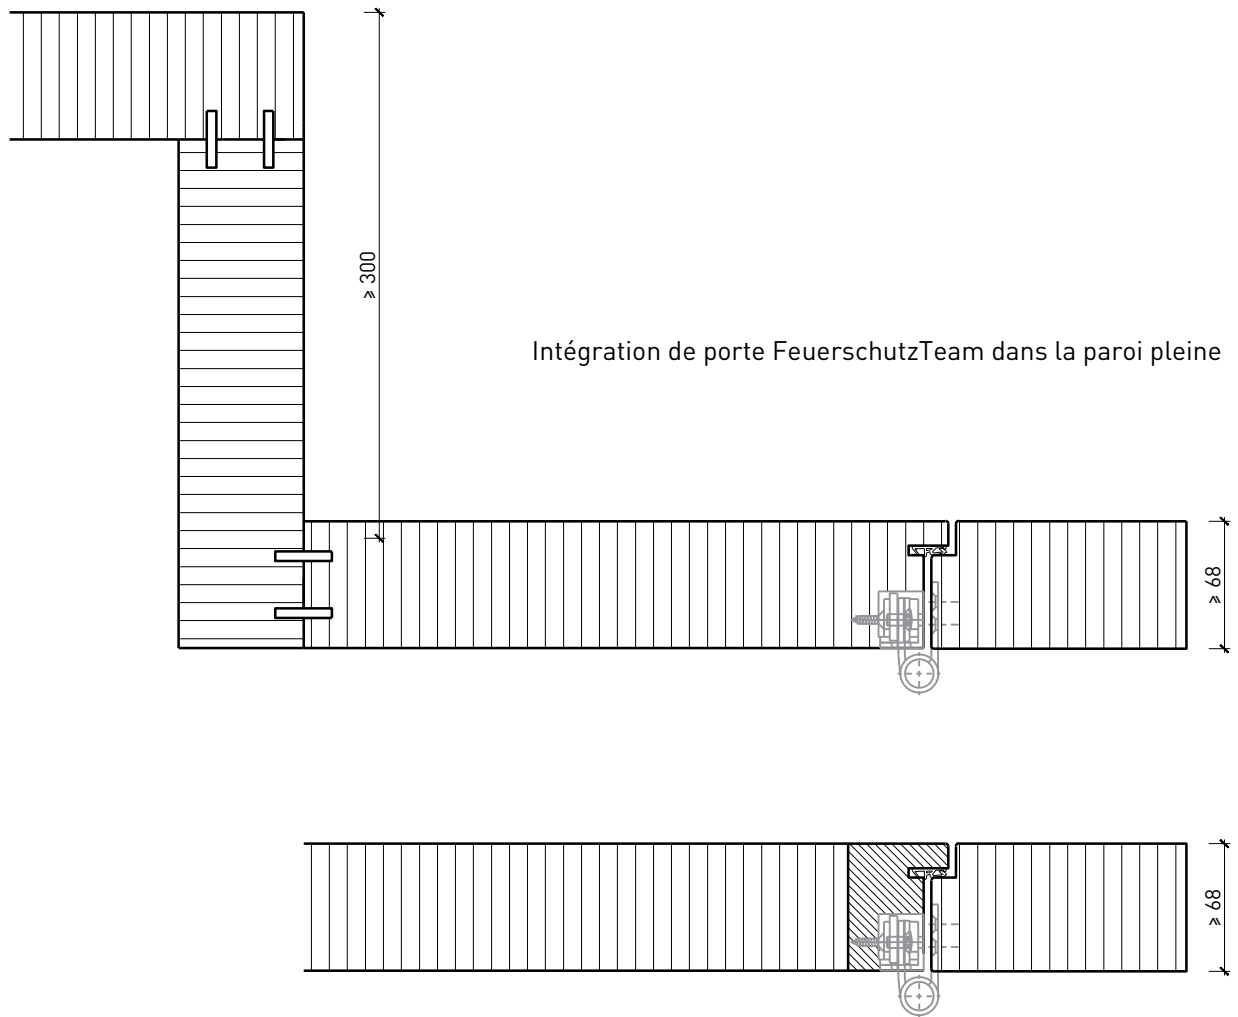

Paroi pleine ≥ 68 mm

Autres variantes d'exécution et multifonctions possibles sur demande.