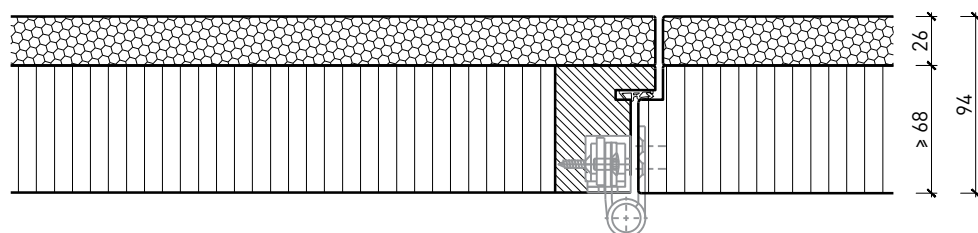

Paroi pleine ≥ 68 mm avec double acoustique 26 mm

Autres variantes d'exécution et multifonctions possibles sur demande.