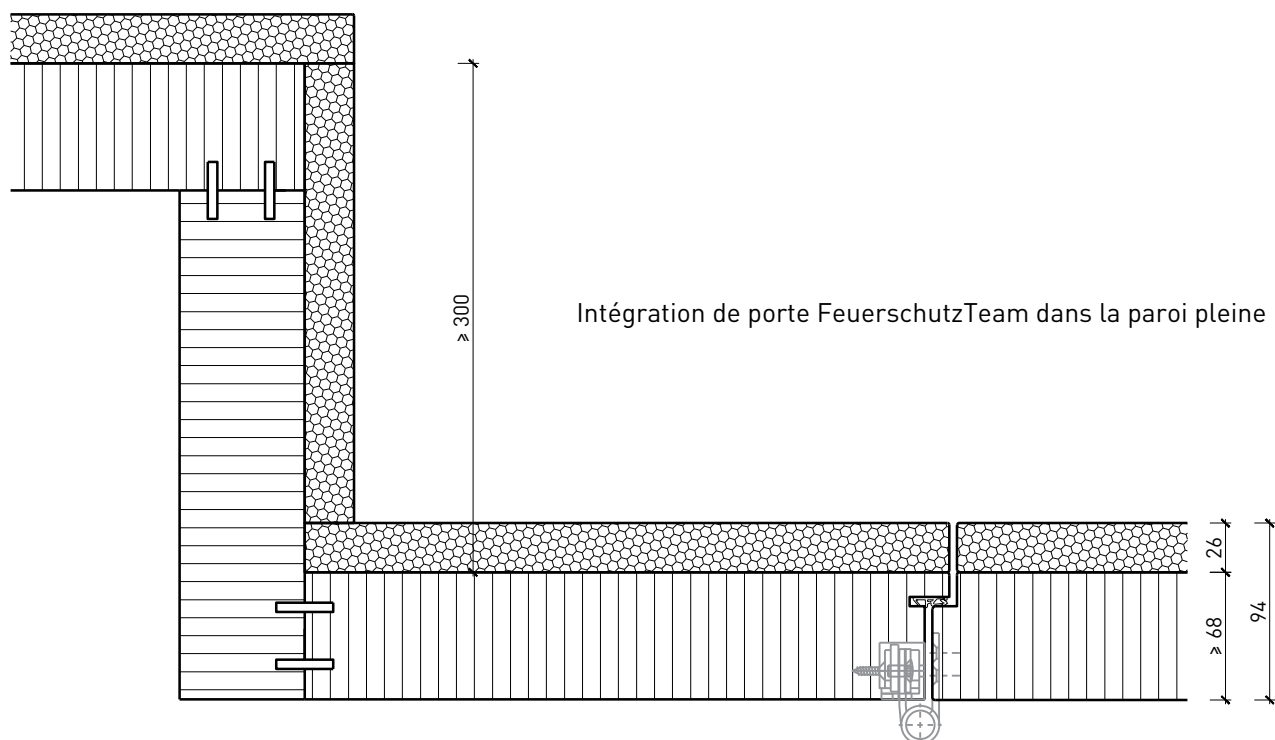

Paroi pleine ≥ 68 mm avec double acoustique 26 mm

Autres variantes d'exécution et multifonctions possibles sur demande.