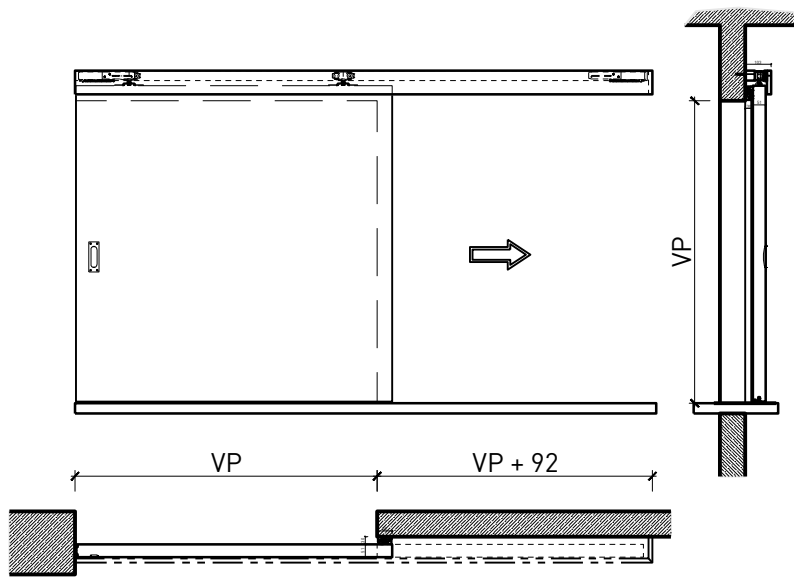

Portillon coulissante à 1 vantail EI30 Porte pleine

Manuelle

Autres variantes d'exécution et multiples fonctions possibles sur demande.

27661

4-Juli-24