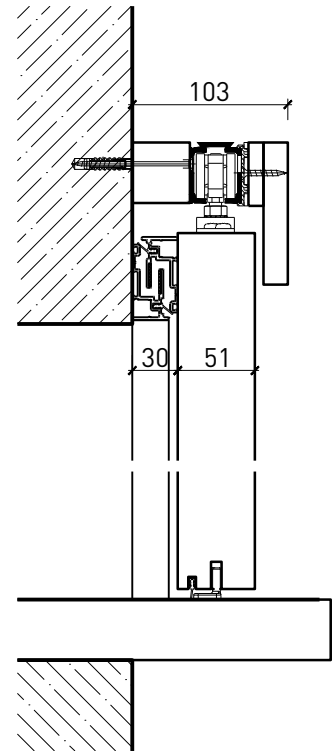

Portillon coulissante à 1 vantail EI30 Porte pleine

Manuelle

Autres variantes d'exécution et multiples fonctions possibles sur demande.

27661

4-Juli-24