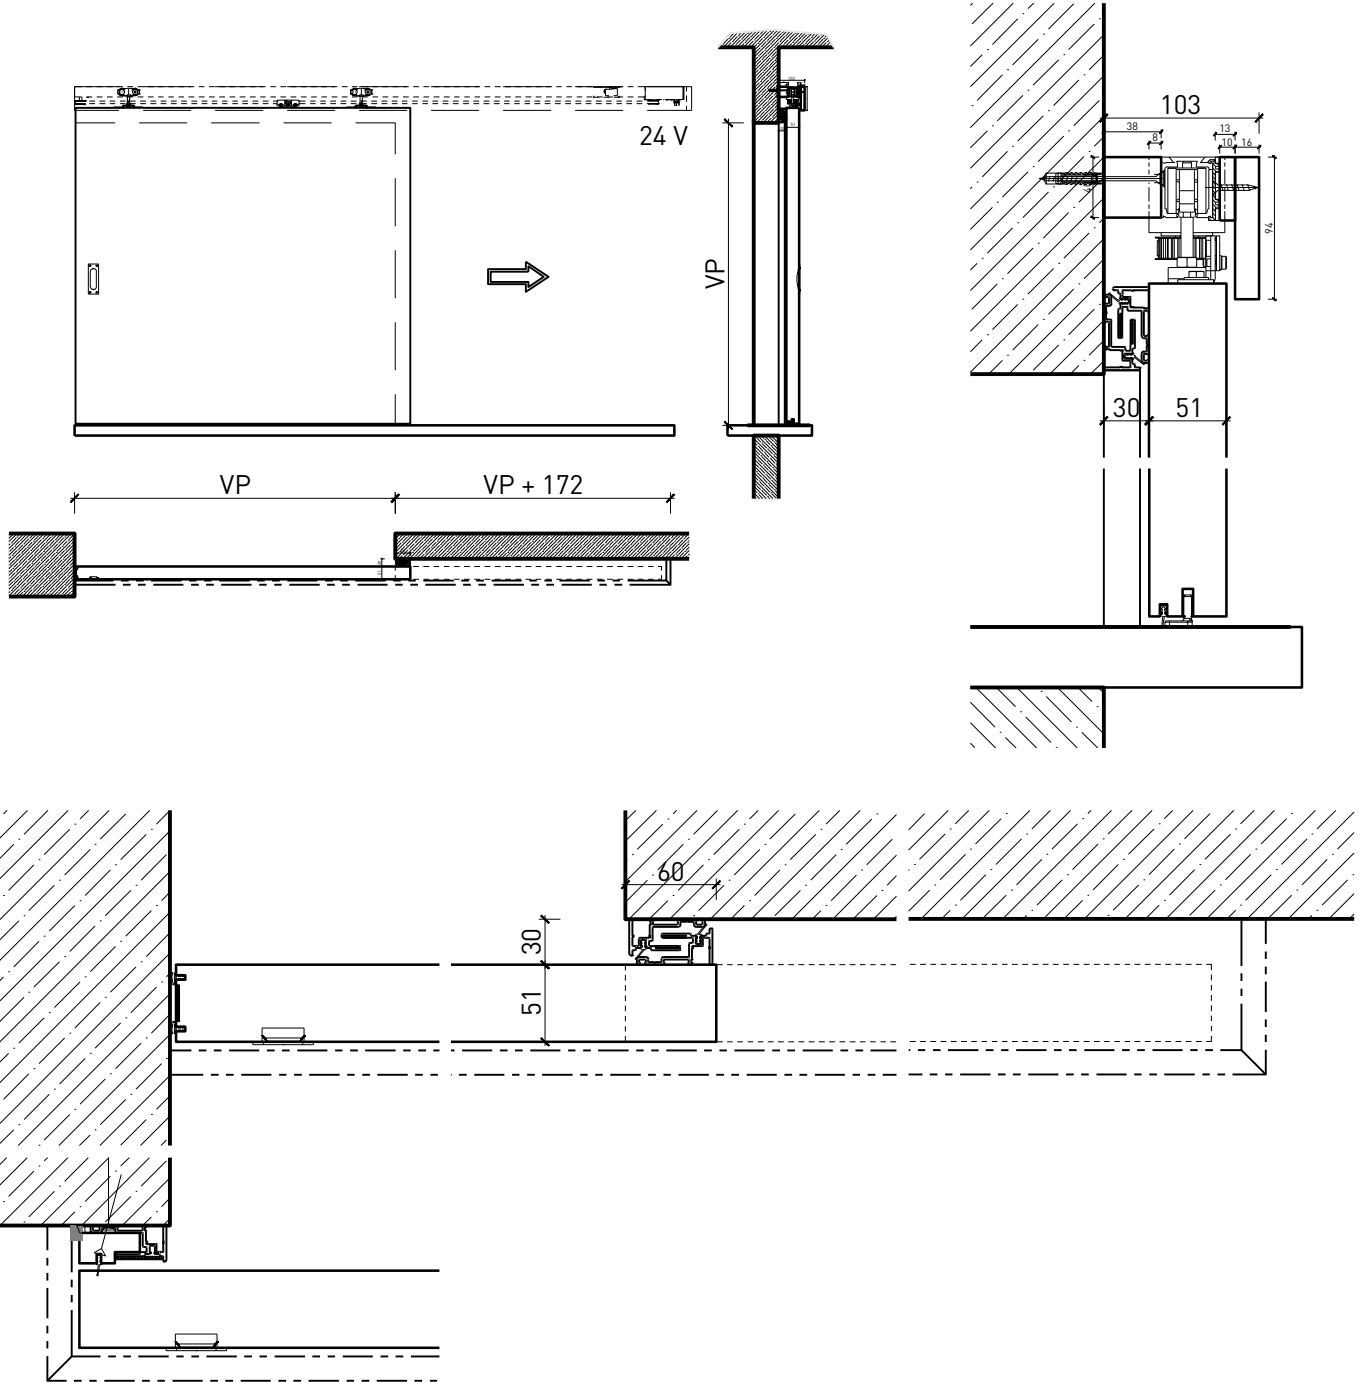

Portillon coulissante à 1 vantail EI30 Porte pleine

Manuelle avec moteur auxiliaire

Autres variantes d'exécution et multiples fonctions possibles sur demande.

27661

4-Juli-24