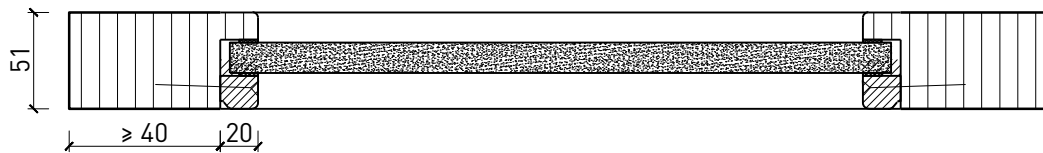

Montage:

- À fleur de plafond
- Sous plafond
- Contre mûr ou linteau

Intégration dans:

- Mur massif
- Cloison légère

Essences pour huisseries:

- Feuillus

Ouvrants:

- Portes à cadre de 51 mm

Autres variantes d'exécution et multifonctions possibles sur demande.

Portillon coulissante à 1 vantail EI30 Porte à cadre

Manuelle

Autres variantes d'exécution et multifonctions possibles sur demande.

Portillon coulissante à 1 vantail EI30 Porte à cadre

Manuelle avec moteur auxiliaire

Autres variantes d'exécution et multifonctions possibles sur demande.

Portillon coulissante à 1 vantail EI30 Porte à cadre

Vitrage

Vitrage centré
parcloses d'un côté

Vitrage centré
parcloses droites