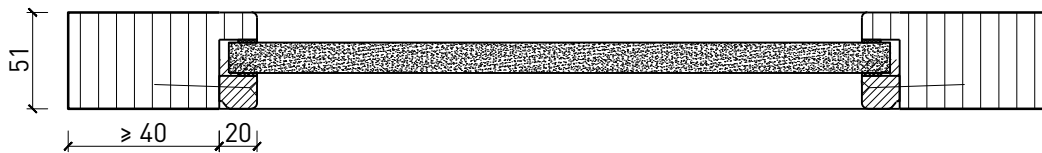

Montage:

- À fleur de plafond
- Sous plafond
- Contre mûr ou linteau

Intégration dans:

- Mur massif
- Cloison légère

Essences pour huisseries:

- Feuillus

Ouvrants:

- Portes à cadre de 51 mm

Autres variantes d'exécution et multifonctions possibles sur demande.

Portillon coulissante à 1 vantail EI30 Porte à cadre

Manuelle

Autres variantes d'exécution et multifonctions possibles sur demande.

Portillon coulissante à 1 vantail EI30 Porte à cadre

Manuelle avec moteur auxiliaire

Autres variantes d'exécution et multifonctions possibles sur demande.

Portillon coulissante à 1 vantail EI30 Porte à cadre

Vitrage

Vitrage centré
parcloses d'un côté

Vitrage centré
parcloses droites