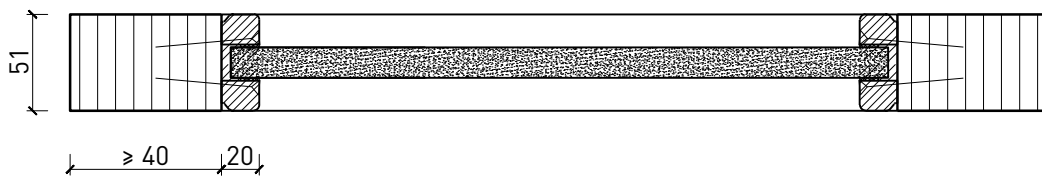

Montage:

- À fleur de plafond
- Sous plafond
- Contre mûr ou linteau

Intégration dans:

- Mur massif
- Cloison légère

Essences pour huisseries:

- Feuillus

Ouvrants:

- Portes à cadre de 51 mm

Autres variantes d'exécution et multifonctions possibles sur demande.

Portillon coulissante à 1 vantail EI30 Porte à cadre

Manuelle

Autres variantes d'exécution et multifonctions possibles sur demande.

Portillon coulissante à 1 vantail EI30 Porte à cadre

Manuelle avec moteur auxiliaire

Autres variantes d'exécution et multifonctions possibles sur demande.

Portillon coulissante à 1 vantail EI30 Porte à cadre

Vitrage

Vitrage centré
parcloses d'un côté

Vitrage centré
parcloses droites