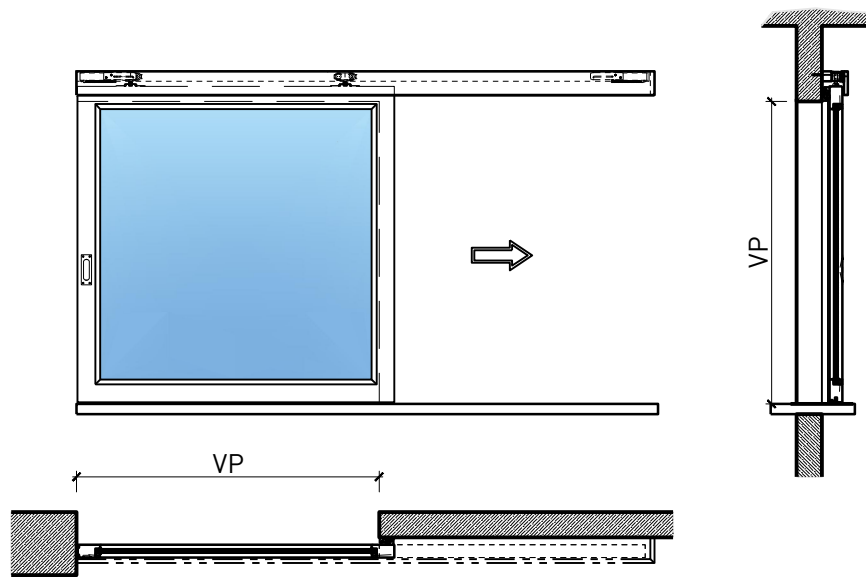

Portillon coulissante à 1 vantail EI30 Porte à cadre

Portillon coulissante à 1 vantail EI30 Porte à cadre

Vue d'ensemble

Description:

- Porte coulissante coupe-feu EI30
- Porte coulissante manuelle
- Fermeture automatique en cas d'incendie

Montage:

- À fleur de plafond
- Sous plafond
- Contre mûr ou linteau

Intégration dans:

- Mur massif
- Cloison légère

Essences pour huisseries:

- Feuillus

Ouvrants:

- Portes à cadre de 51 mm

Portillon coulissante à 1 vantail EI30 Porte à cadre

Caractéristiques

Caractéristique		Portillon coulissante à 1 vantail EI30 Porte à cadre	
Fonctions	Protection incendie (EN 1634-1)	EI30	
	Fonctionnement continu (EN 1191)	-	
	Protection contre fumées (EN 1634-3)	-	
	Isolation acoustique (EN ISO 10140-2)	-	
	Anti-panique (EN 179)	-	
	Anti-panique (EN 1125)	-	
	Protection contre les effractions (EN 1627)	-	
	Protection pare-balles (EN 1522)	-	
	Classe climatique (EN 12219)	-	
	Local humide (EN 16580)	-	
	Salle d'eau (EN 16580)	-	
Intégration (la structure de paroi est lié à la fonction)	Cloison légère (EN 1363-1)	oui	
	Mur massif (EN 1363-1)	oui	
	Murs Lignum (STP)	oui	
	Systèmes murales (selon homologation)	-	
Essences		Bois feuillus	
Formes spéciales		-	
Porte de service	Intégration	-	
vtx. rabattables	Intégration	-	
Vitre / remplissage	Intégration d'une vitre	oui	
	Intégration de remplissage	-	
Entraînements	Manuel	oui	
	Fermeture automatique	oui	
	Automatique	oui	
Surfaces décoratives	Métaux (acier inoxydable, acier, laiton, (collé) sur toute ou parties de la surface)	-	
	Verre ≤ 4 mm collé sur l'ouvrant	-	
	Couche supérieure combustible	oui	
	Fraisages décoratifs	-	