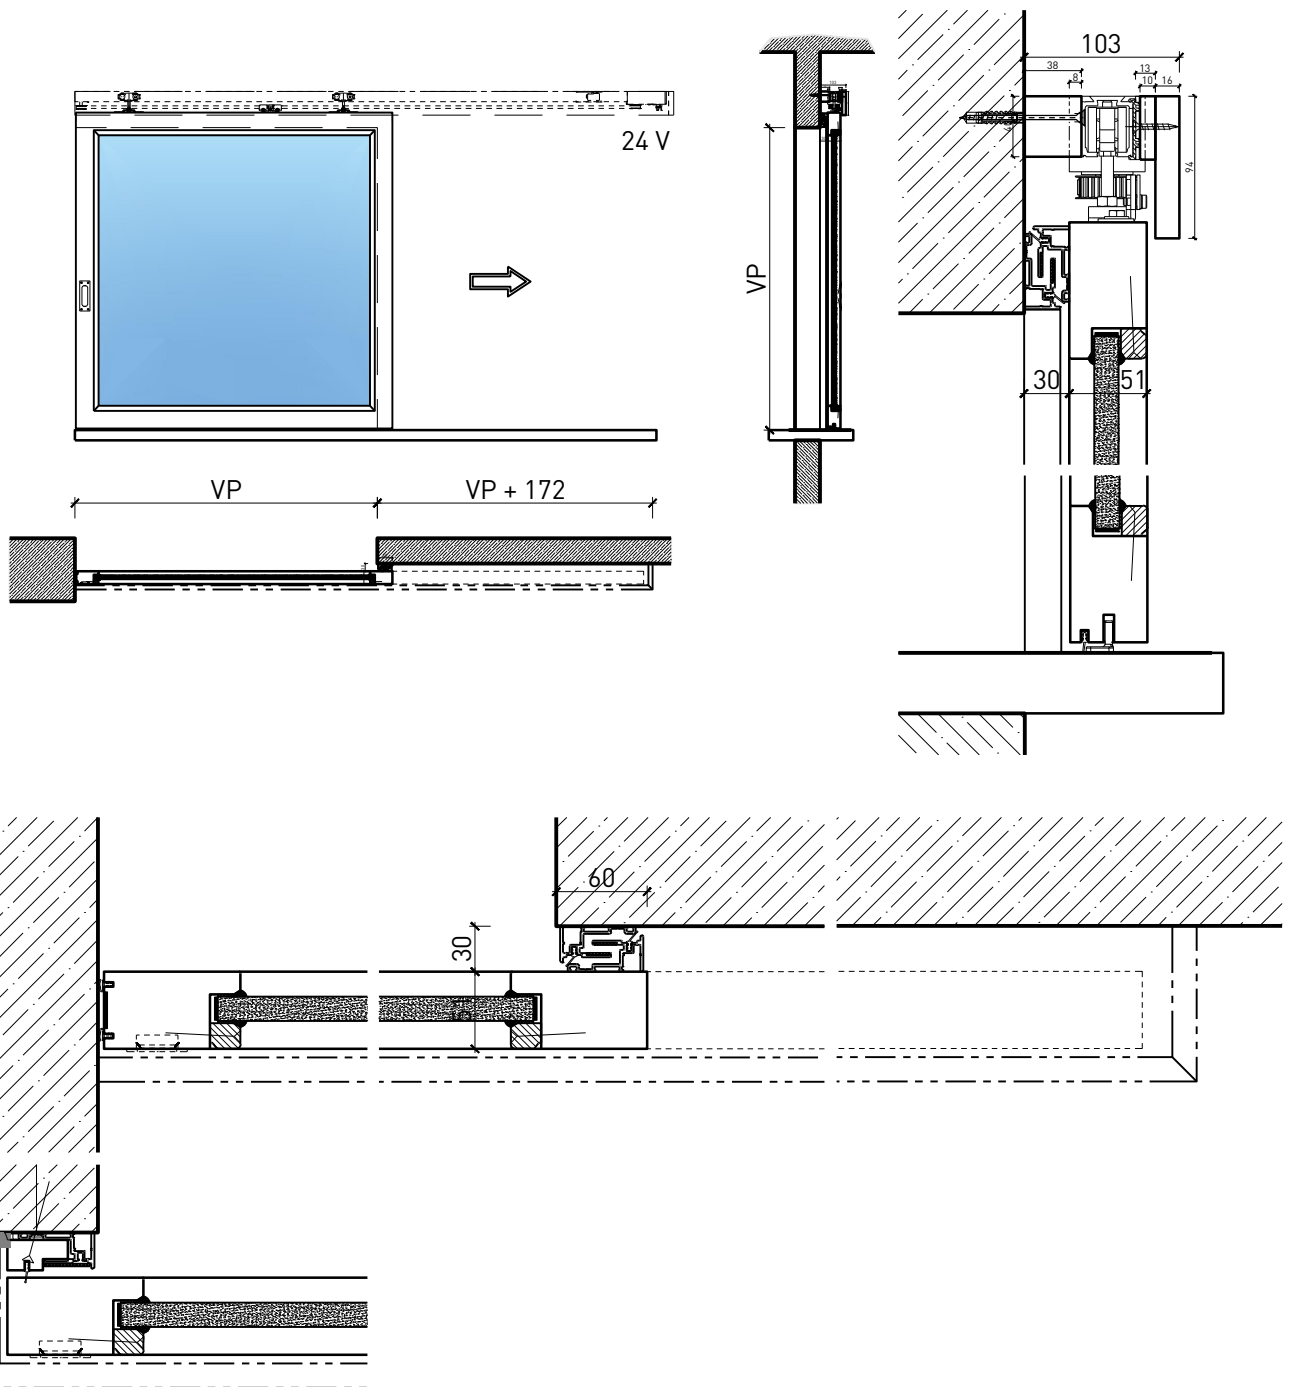

Portillon coulissante à 1 vantail EI30 Porte à cadre

Manuelle avec moteur auxiliaire

Autres variantes d'exécution et multifonctions possibles sur demande.