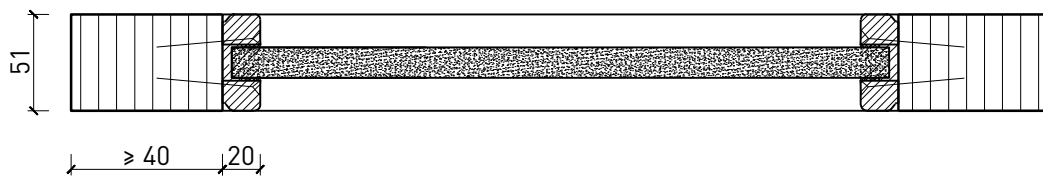

Montage:

- À fleur de plafond
- Sous plafond
- Contre mûr ou linteau

Intégration dans:

- Mur massif
- Cloison légère

Essences pour huisseries:

- Feuillus

Ouvrants:

- Portes à cadre de 51 mm

Autres variantes d'exécution et multifonctions possibles sur demande.

Portillon coulissante à 1 vantail EI30 Porte à cadre

Manuelle

Autres variantes d'exécution et multifonctions possibles sur demande.

Portillon coulissante à 1 vantail EI30 Porte à cadre

Manuelle avec moteur auxiliaire

Autres variantes d'exécution et multifonctions possibles sur demande.

Portillon coulissante à 1 vantail EI30 Porte à cadre

Vitrage

Vitrage centré
parcloses d'un côté

Vitrage centré
parcloses droites