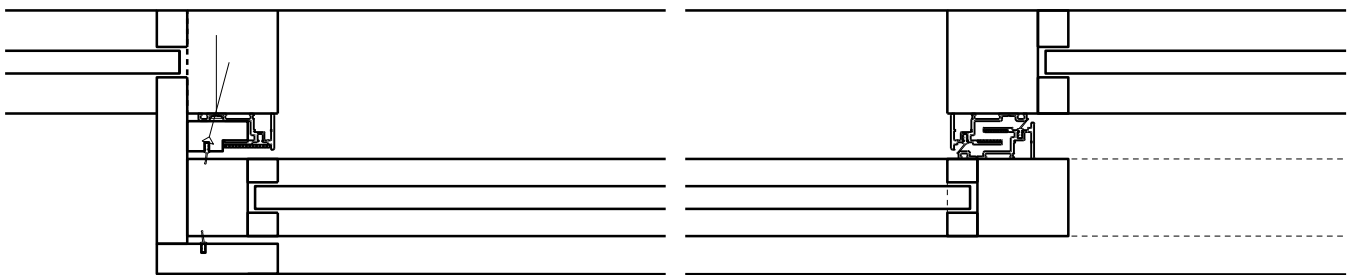

Portillon coulissante à 1 vantail EI30 Porte à cadre dans les systèmes de parois pleines FST

Manuelle

Autres variantes d'exécution et multifonctions possibles sur demande.