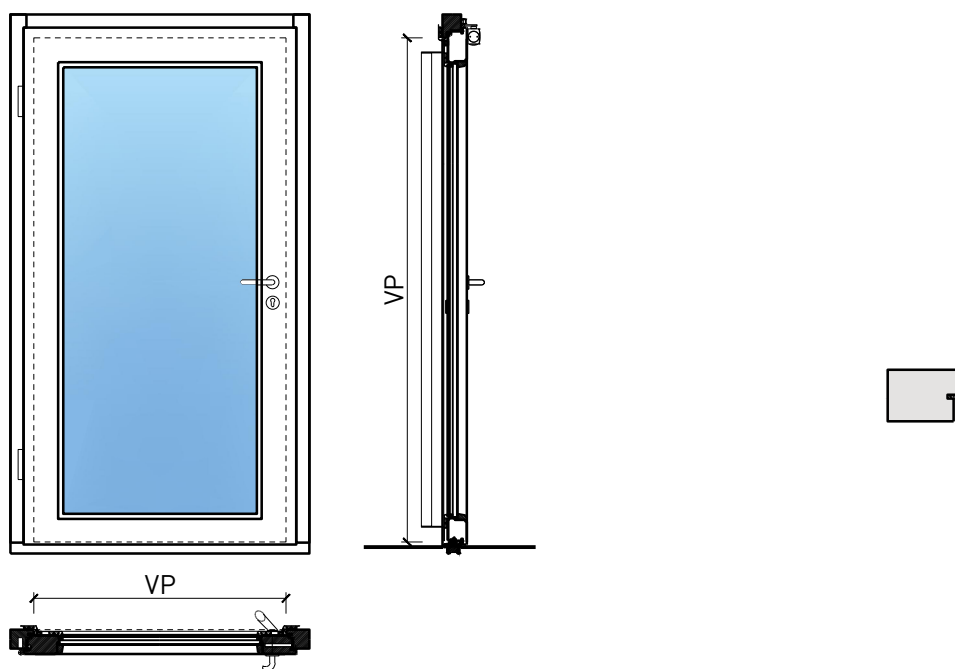

Porte extérieure à 1 vantail EI30 vitrée 74/100 bois/alu

Vue d'ensemble

Types d'huisseries

Description:

- Porte pivotante coupe-feu EI30
- Protection contre la fumée S200
- Isolation acoustique jusqu'à Rw 32 dB
- Protection contre les effractions jusqu'à RC3
- Porte pour salles d'eau
- Porte pour locaux humides

Huisseries:

- Cadre bloc / cadre applique
- Possibilité d'impostes, de parements supérieurs et de parties latérales

Essences pour huisseries:

- Feuillus et conifères

Intégration dans:

- Parois massif
- Parois légère

Ouvrants:

- Portes à cadre 74 mm
- Portes à cadre 100 mm
- Divers doublages possibles
- Largeur de la membrure en circonférence $\geq$ 115 mm (pour les vitrages)

Essences pour ouvrants:

- Alaise : feuillus et conifères
- Alaise embrevée : feuillus et conifères

Essences et surfaces:

- Feuillus et conifères
- Placages extérieurs et doublages massifs
- Couches de finition en résine artificielle
- Plinthes en tôle et décors
- Profils
- Revêtements en tôle d'acier, inox, alu, laiton
- Surface brute ou apprêtée pour peinture
- Vernis incolore ou huile
- Teinture et vernis sur échantillon
- Peinture de couleur RAL / NCS ou teintes spéciales

Vitrage / panneau de porte:

- Verres transparents de protection incendie
- Verres structurés de protection incendie
- Vitrage affleurant
- Verres isolants
- Verres d'isolation acoustique
- Verres anti-effraction
- Verres avec films et revêtements
- Panneaux de porte en bois lisses ou profilés