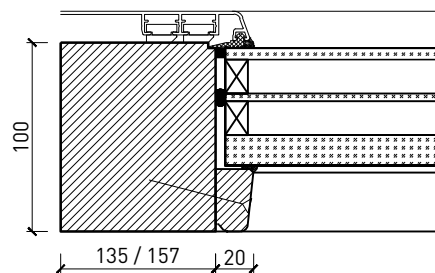

Profil en aluminium lisse
parclose biseauté avec feuillure décoratif