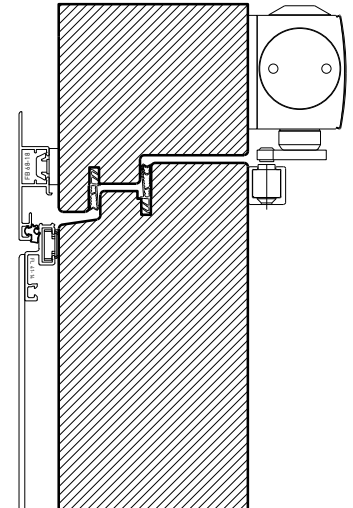

## Imposte. Ferme-porte. Raccord au sol

Porte / imposte vitrée \*  
Ferme-porte côté paumelles\*

Porte / imposte pleine\*  
Ferme-porte intégré\*

Ferme-porte montage inversé\*

Profil de seuil GFK  
HT20 (AG 168 1.02-0)