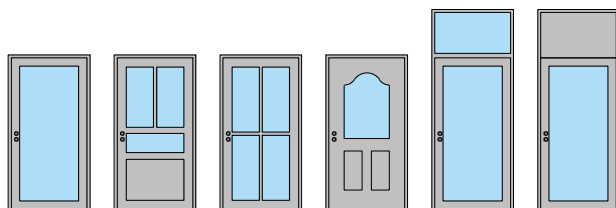

Porte extérieure à 1 vantail EI30 vitrée 74/100  
bois/alu