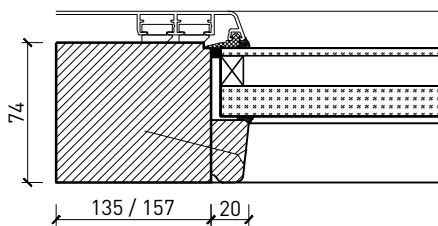

Profil en aluminium lisse
parclose biseauté avec feuillure décoratif