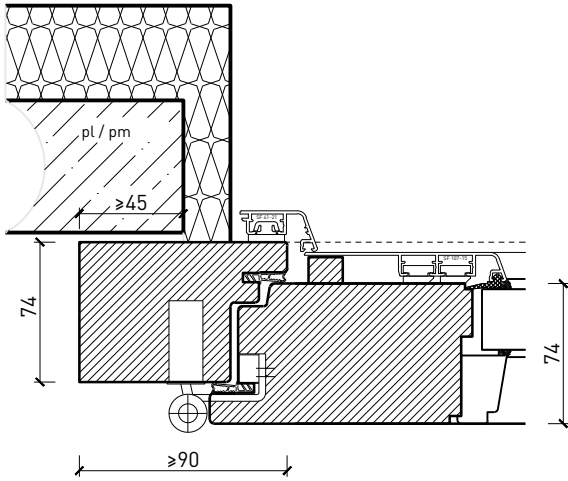

Porte extérieure à 1 vantail EI30 vitrée 74/100 bois/alu

Cadre bloc

Cadre applique 74 mm, porte à battue