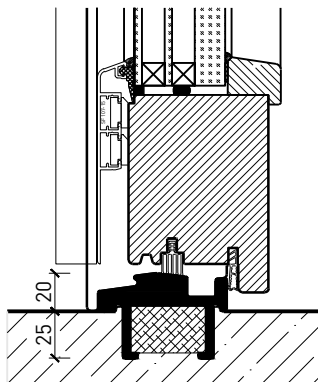

Profil de seuil  
Gluske Eifel TB 70

Porte affleurant le sol avec  
drainage\*  
(ne convient pas aux zones  
fortement exposées aux  
intempéries)

\* Exécutions combinables entre elles.  
Autres variantes d'exécution et multifonctions possibles sur demande.