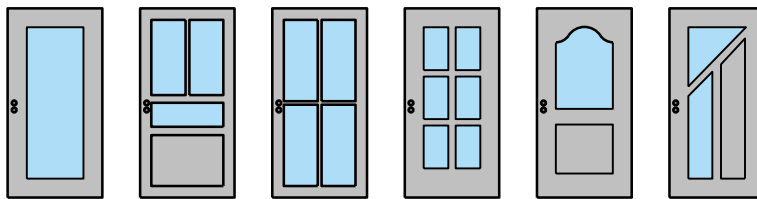

Profil de seuil  
Gluske Eifel TB 70

Porte affleurant le sol avec  
drainage\*  
(ne convient pas aux zones  
fortement exposées aux  
intempéries)

\* Exécutions combinables entre elles.  
Autres variantes d'exécution et multifonctions possibles sur demande.

# Porte extérieure à 1 vantail EI30 vitrée 74/100

bois/alu

Vitrages

Profil en aluminium lisse  
parclose droite

Profil en aluminium lisse  
parclose droite

Profil en aluminium lisse  
parclose biseauté

Profil en aluminium lisse  
parclose biseauté