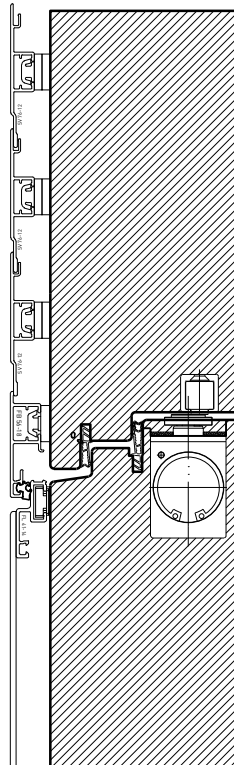

Porte / imposte pleine*
Ferme-porte intégré*

Ferme-porte montage inversé*