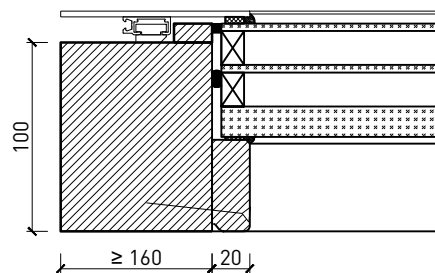

# Porte extérieure à 1 vantail EI30 vitrée 74/100

bois/alu

Vitrages

Profil en aluminium lisse  
parclose droite

Profil en aluminium lisse  
parclose droite

Profil en aluminium lisse  
parclose biseauté

Profil en aluminium lisse  
parclose biseauté