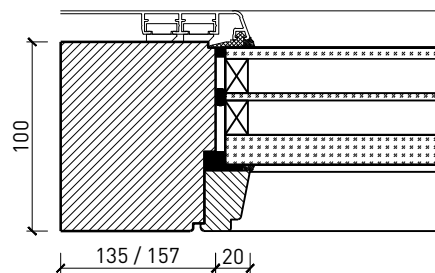

# Porte extérieure à 1 vantail EI30 vitrée 74/100

bois/alu

Vitrages

Profil en aluminium lisse  
parclose droite

Profil en aluminium lisse  
parclose droite

Profil en aluminium lisse  
parclose biseauté

Profil en aluminium lisse  
parclose biseauté