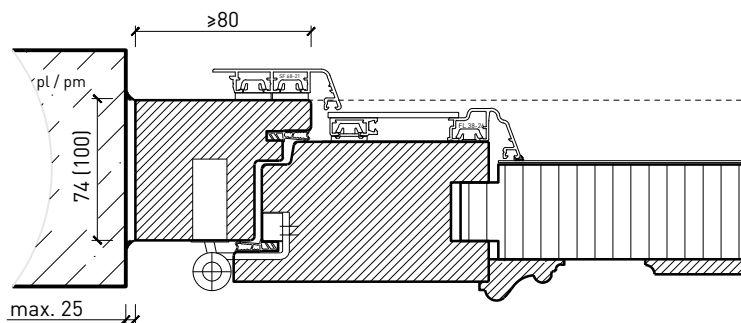

# Porte extérieure à 1 vantail EI30 vitrée 74/100 bois/alu

## Portes styles

Cadre entre embrasures 74 / 100 mm, porte à battue

Cadre entre embrasures 74 / 100 mm, porte à battue

Autres variantes d'exécution et multifonctions possibles sur demande.