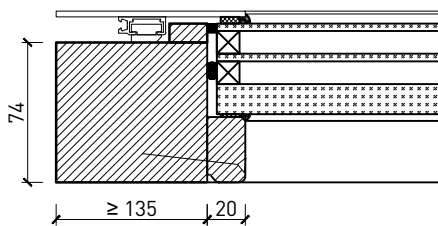

Profil en aluminium lisse
parclose droite