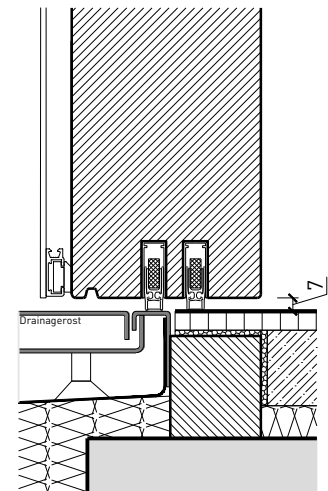

## Imposte. Ferme-porte. Raccord au sol

Porte / imposte vitrée \*  
Ferme-porte côté paumelles\*

Porte / imposte pleine\*  
Ferme-porte intégré\*

Ferme-porte montage inversé\*

Profil de seuil GFK  
HT20 (AG 168 1.02-0)

Profil de seuil  
Gluske Eifel TB 70

Porte affleurant le sol avec  
drainage\*  
(ne convient pas aux zones  
fortement exposées aux  
intempéries)

\* Exécutions combinables entre elles.  
Autres variantes d'exécution et multifonctions possibles sur demande.