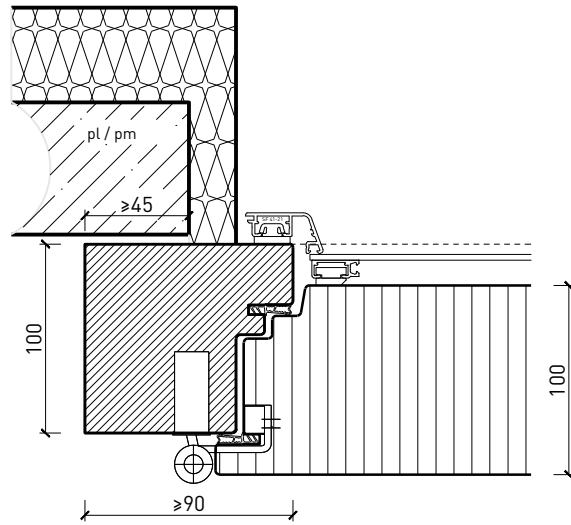

Cadre applique 100 mm, porte à battue