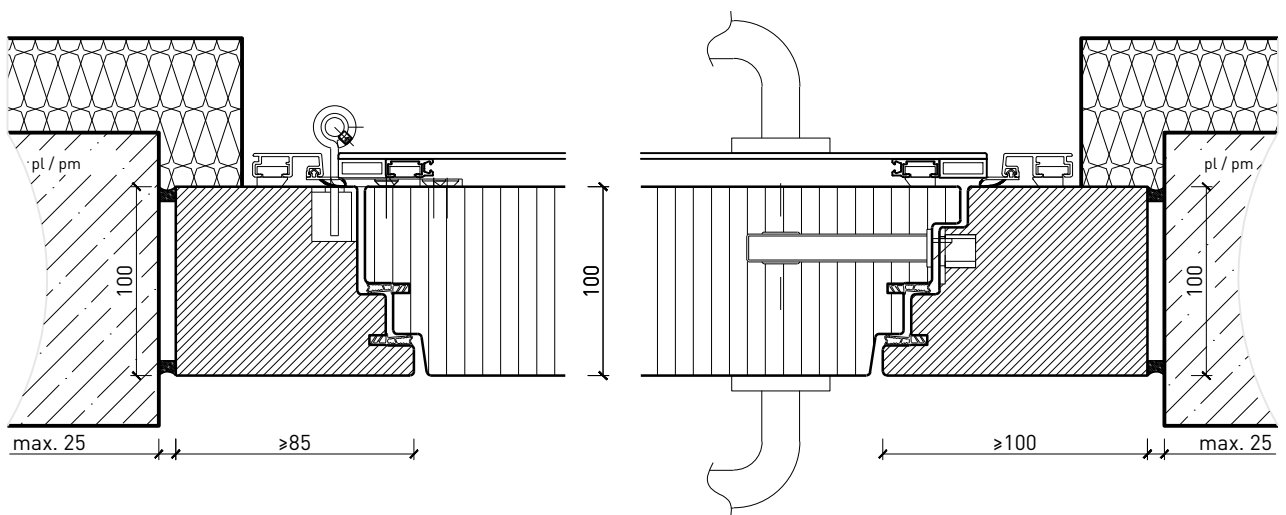

Cadre bloc affleuré

Cadre applique 100 mm, porte affleurée

Cadre entre embrasures 100 mm, porte à affleurée

Autres variantes d'exécution et multifonctions possibles sur demande..

Porte extérieure à 1 vantail EI30 pleine 74/100 avec insert en verre en option, bois/alu

Cadre bloc affleuré ouverture vers l'extérieur

Cadre applique 100 mm, porte affleurée, ouverture vers l'extérieur

Cadre entre embrasures 100 mm, porte à affleurée, ouverture vers l'extérieur

Autres variantes d'exécution et multifonctions possibles sur demande..