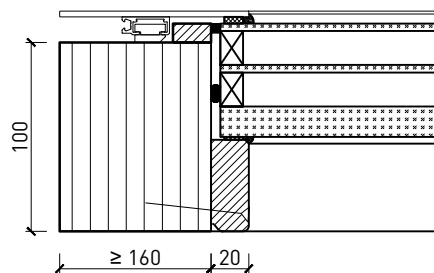

Profil en aluminium lisse
parclose droite