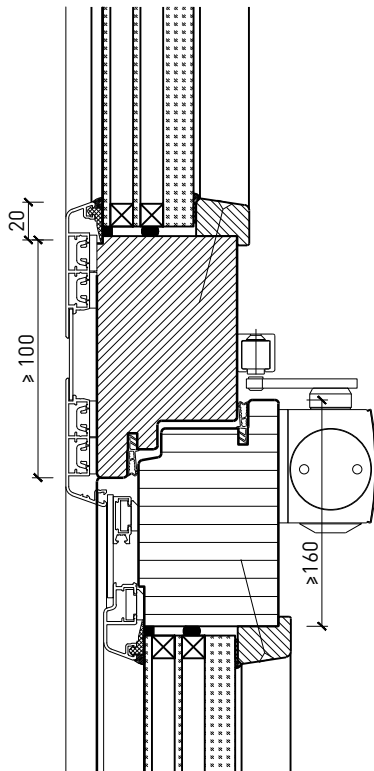

Porte extérieure à 1 vantail EI30 pleine 74/100 avec insert en verre en option, bois/alu

Imposte. Ferme-porte. Raccord au sol

Porte / imposte vitrée *
Ferme-porte côté paumelles*