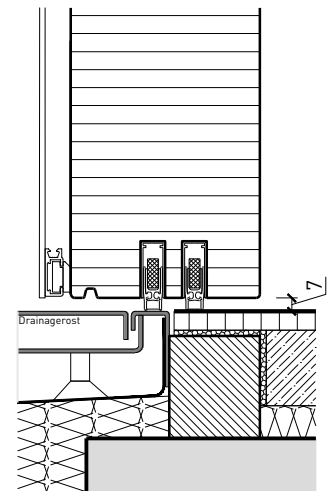

Porte extérieure à 1 vantail EI30 pleine 74/100 avec insert en verre en option, bois/alu

Imposte. Ferme-porte. Raccord au sol

Porte / imposte vitrée *
Ferme-porte côté paumelles*

Porte / imposte pleine*
Ferme-porte intégré*

Ferme-porte montage inversé*

Profil de seuil GFK
HT20 (AG 168 1.02-0)

Profil de seuil
Gluske Eifel TB 70

Porte affleurant le sol avec drainage*
(ne convient pas aux zones fortement
exposées aux intempéries)