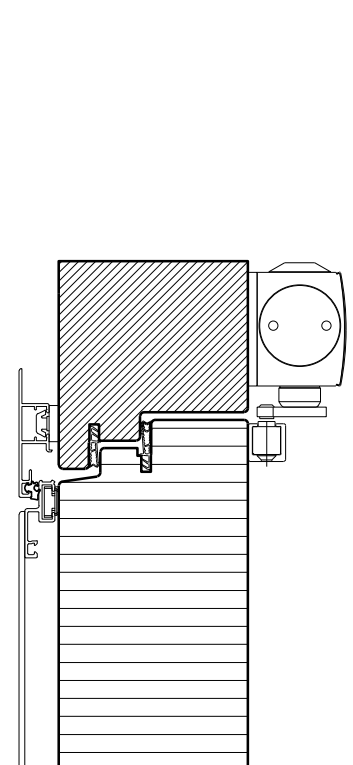

Ferme-porte montage inversé*