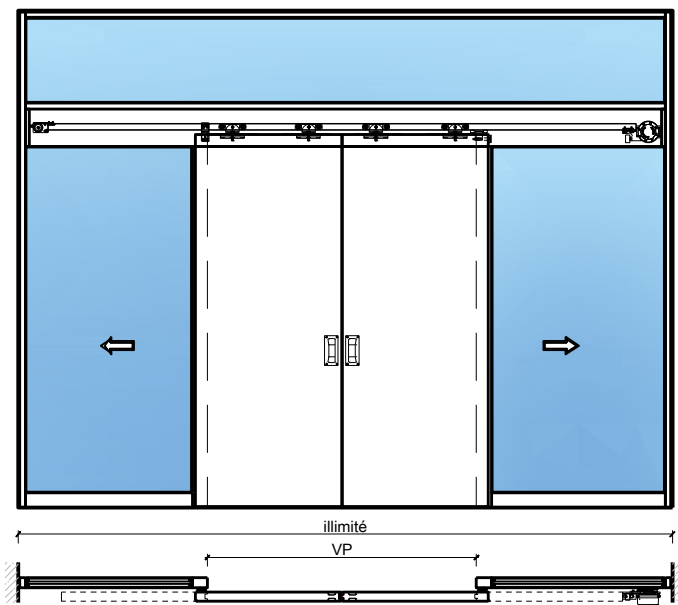

Porte coulissante à 2 vantaux EI30 Porte pleine avec insert en verre en option, dans les systèmes de parois pleines FST

Manuelle avec ressort de fermeture

Weitere mögliche Ausführungsvarianten und Multifunktionen auf Anfrage.

FeuerschutzTeam AG
Kirchstrasse 3 ■ 5505 Brunegg
Tel. 041 810 35 31 ■ Fax. 041 810 35 32

33137 / 33135

10-Sept.-24