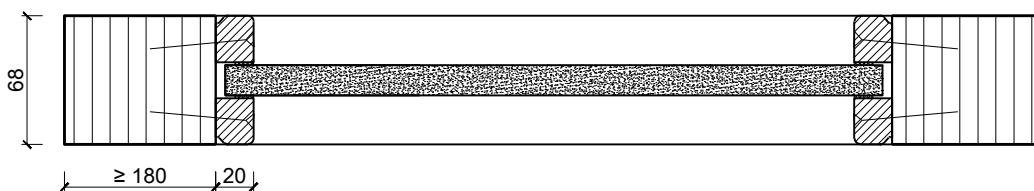

Porte coulissante à 2 vantaux EI30 Porte pleine avec insert en verre en option, dans les systèmes de parois pleines FST

Porte de service

Autres variantes d'exécution et multifonctions possibles sur demande.

Porte coulissante à 2 vantaux EI30 Porte pleine avec insert en verre en option, dans les systèmes de parois pleines FST

Vitrage

Vitrage centré
parclose d'un côté

Vitrage centré
parclose d'un côté

Vitrage Plano