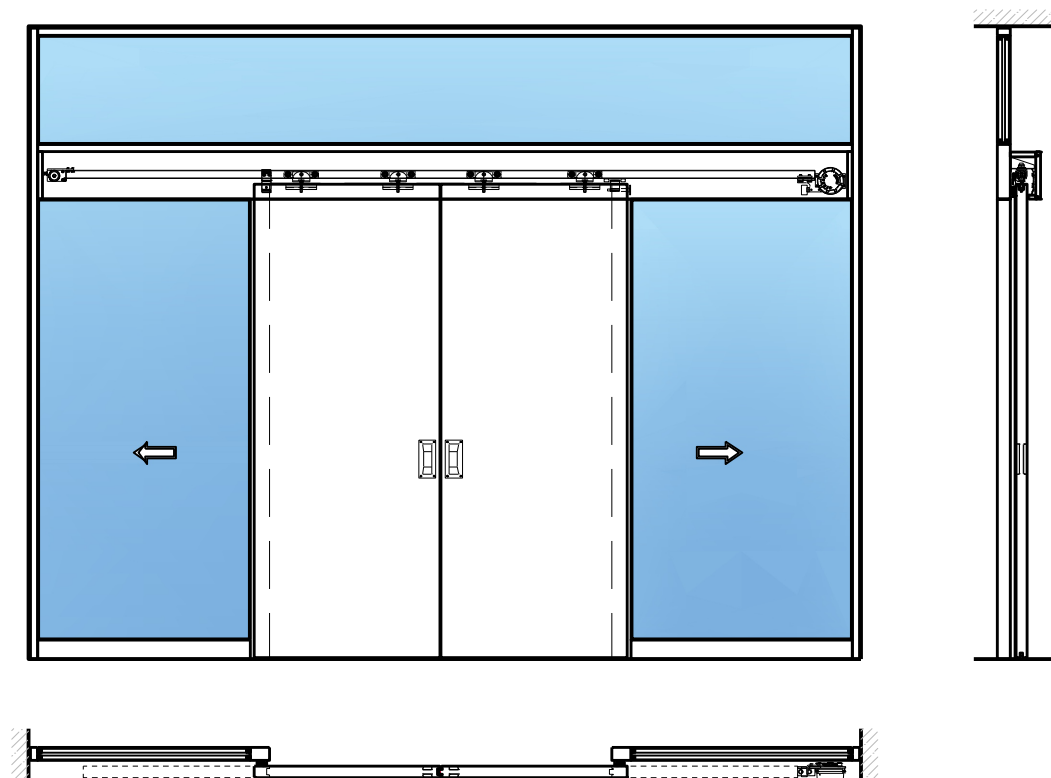

Porte coulissante à 2 vantaux EI30 Porte pleine
avec insert en verre en option, dans les systèmes de parois pleines FST

Porte coulissante à 2 vantaux EI30 Porte pleine avec insert en verre en option, dans les systèmes de parois pleines FST

Vue d'ensemble

Description:

- Porte coulissante coupe-feu EI30
- Porte coulissante manuelle
- Fermeture automatique en cas d'incendie avec des poids de fermeture / ressorts de fermeture disposés à l'avant ou à l'arrière
- Porte coulissante automatique
- Vitrage en option
- Porte de service à 1 ou 2 vtx.

Montage:

- À fleur de plafond
- Sous plafond
- Contre mûr ou linteau

Essences pour huisseries:

- Feuillus

Intégration dans:

- Systèmes de parois pleines FST vitrées
- Systèmes de parois pleines FST

Ouvrants: