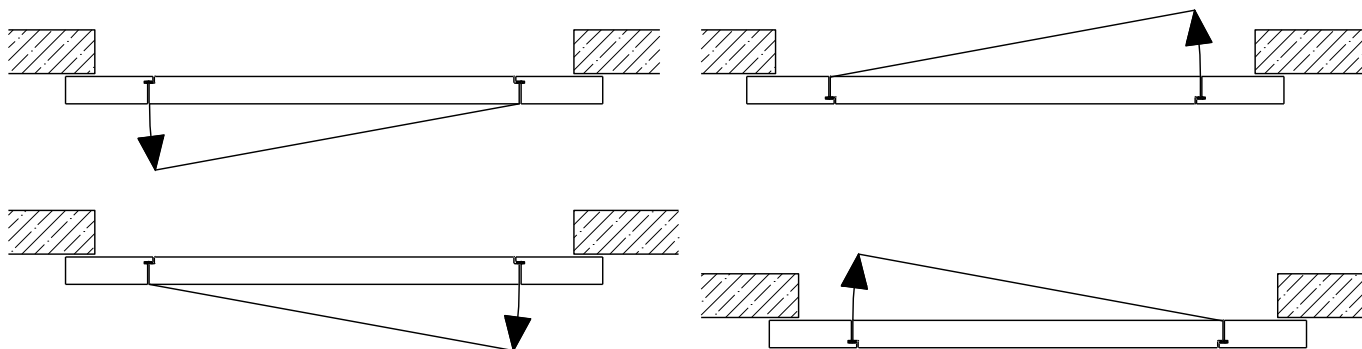

10-Sept.-24

Porte coulissante à 2 vantaux EI30 Porte pleine avec insert en verre en option, dans les systèmes de parois pleines FST

Automatique

Weitere mögliche Ausführungsvarianten und Multifunktionen auf Anfrage.

Porte coulissante à 2 vantaux EI30 Porte pleine avec insert en verre en option, dans les systèmes de parois pleines FST

Porte de service

Autres variantes d'exécution et multifonctions possibles sur demande.