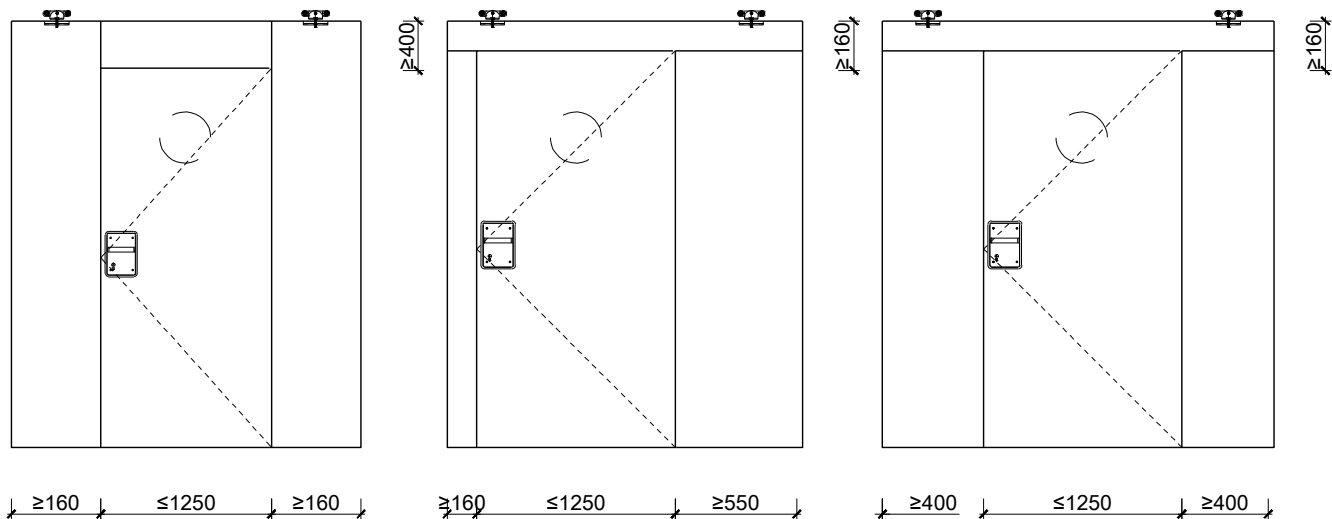

Porte coulissante à 2 vantaux EI30 Porte pleine avec insert en verre en option, dans les systèmes de parois pleines FST

Porte de service

Autres variantes d'exécution et multifonctions possibles sur demande.