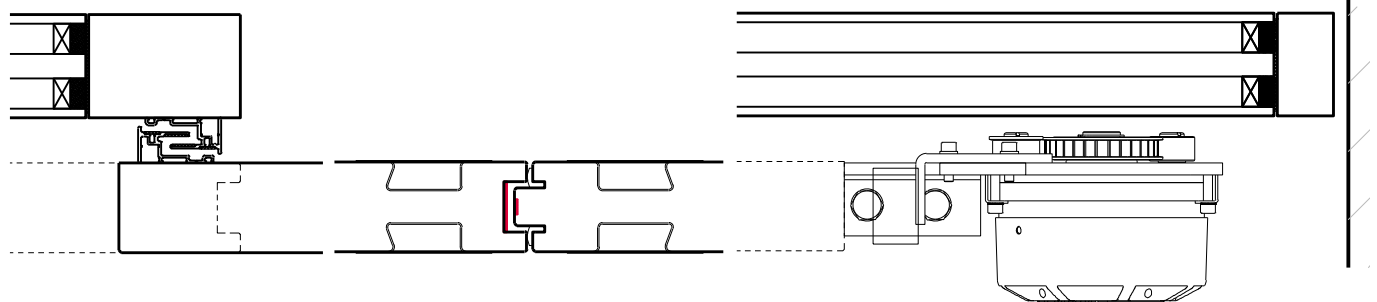

Porte coulissante à 2 vantaux EI30 Porte pleine avec insert en verre en option, dans les systèmes de parois pleines FST

Manuelle avec ressort de fermeture

Weitere mögliche Ausführungsvarianten und Multifunktionen auf Anfrage.

FeuerschutzTeam AG
Kirchstrasse 3 ■ 5505 Brunegg
Tel. 041 810 35 31 ■ Fax. 041 810 35 32

33137 / 33135

10-Sept.-24