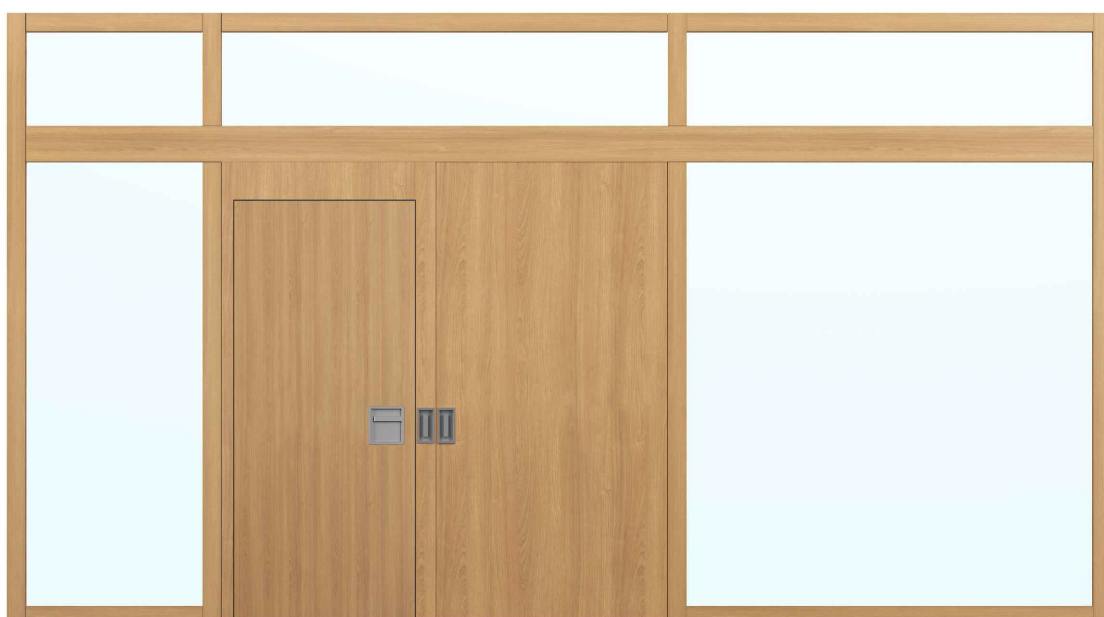

Porte coulissante à 2 vantaux EI30 Porte pleine
avec insert en verre en option, dans les systèmes de parois pleines FST

Porte coulissante à 2 vantaux EI30 Porte pleine avec insert en verre en option, dans les systèmes de parois pleines FST

Vue d'ensemble

Description:

- Porte coulissante coupe-feu EI30
- Porte coulissante manuelle
- Fermeture automatique en cas d'incendie avec des poids de fermeture / ressorts de fermeture disposés à l'avant ou à l'arrière
- Porte coulissante automatique
- Vitrage en option
- Porte de service à 1 ou 2 vtx.