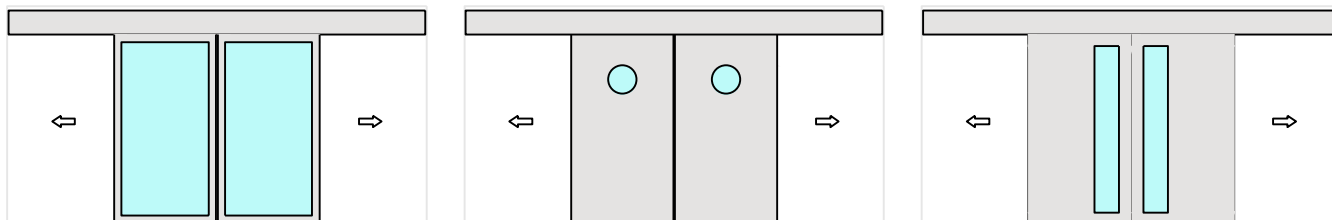

Porte coulissante à 2 vantaux EI30 Porte pleine
avec insert en verre en option, dans les systèmes de parois pleines FST

Porte coulissante à 2 vantaux EI30 Porte pleine avec insert en verre en option, dans les systèmes de parois pleines FST

10-Sept.-24

Porte coulissante à 2 vantaux EI30 Porte pleine avec insert en verre en option, dans les systèmes de parois pleines FST

Automatique

Weitere mögliche Ausführungsvarianten und Multifunktionen auf Anfrage.

Porte coulissante à 2 vantaux EI30 Porte pleine avec insert en verre en option, dans les systèmes de parois pleines FST

Porte de service

Autres variantes d'exécution et multifonctions possibles sur demande.

Porte coulissante à 2 vantaux EI30 Porte pleine avec insert en verre en option, dans les systèmes de parois pleines FST

Vitrage

Vitrage centré
parclose d'un côté

Vitrage centré
parclose d'un côté

Vitrage Plano