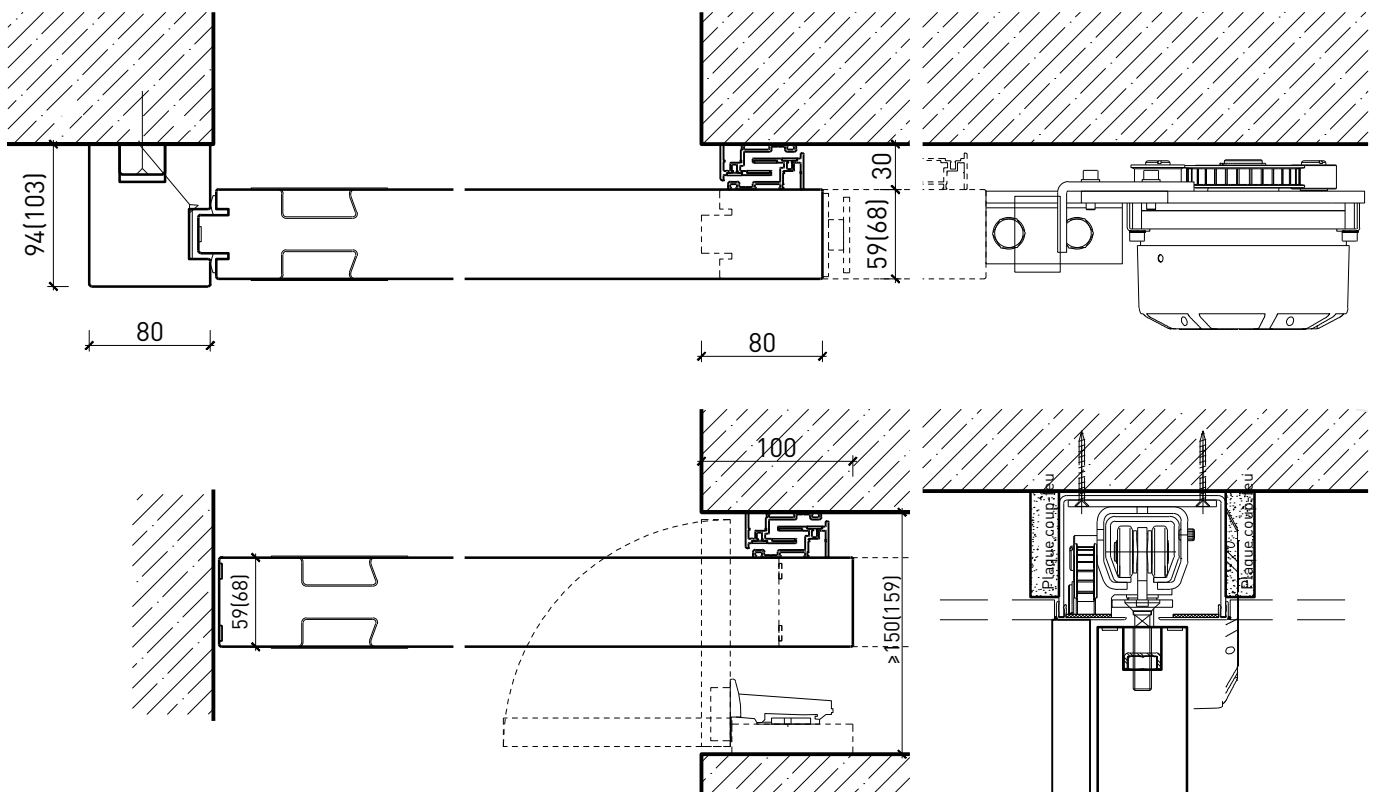

Porte coulissante à 1 vantail EI30 Porte pleine avec insert en verre en option

Caractéristiques

Caractéristique		Porte coulissante à 1 vantail EI30 Porte pleine 59 mm avec insert en verre en option	Porte coulissante à 1 vantail EI30 Porte pleine 68 mm avec insert en verre en option
Fonctions	Protection incendie (EN 1634-1)	EI30	
	Fonctionnement continu (EN 1191)	-	
	Protection contre fumées (EN 1634-3)	S200	
	Isolation acoustique (EN ISO 10140-2)	jusqu'à Rw 40 dB	jusqu'à Rw 41 dB (sans porte de service)
	Anti-panique (EN 179)	-	oui (porte de service)
	Anti-panique (EN 1125)	-	
	Protection contre les effractions (EN 1627)	-	
	Protection pare-balles (EN 1522)	-	
	Classe climatique (EN 12219)	3b - 2c	3c - 3e
	Local humide (EN 16580)	-	
	Salle d'eau (EN 16580)	-	
Intégration (la structure de paroi est lié à la fonction)	Cloison légère (EN 1363-1)	oui	
	Mur massif (EN 1363-1)	oui	
	Murs Lignum (STP)	oui	
	Systèmes murales (selon homologation)	-	
Essences	Bois feuillus		
Formes spéciales	-		
Porte de service	Intégration	-	oui
vtx. rabattables	Intégration	-	
Vitre / remplissage	Intégration d'une vitre	oui	
	Intégration de remplissage	-	
Entraînements	Manuel	oui	
	Fermeture automatique	oui	
	Automatique	oui	
Surfaces décoratives	Métaux (acier inoxydable, acier, laiton, (collé) sur toute ou parties de la surface)	oui	
	Verre ≤ 4 mm collé sur l'ouvrant	oui	
	Couche supérieure combustible	oui	
	Fraisages décoratifs	oui	

Porte coulissante à 1 vantail EI30 Porte pleine avec insert en verre en option

Manuelle avec ressort de fermeture

Autres variantes d'exécution et multifonctions possibles sur demande.

Porte coulissante à 1 vantail EI30 Porte pleine avec insert en verre en option

Manuelle avec ressort de fermeture (montage affleurant avec le plafond)

Autres variantes d'exécution et multifonctions possibles sur demande.

Porte coulissante à 1 vantail EI30 Porte pleine avec insert en verre en option