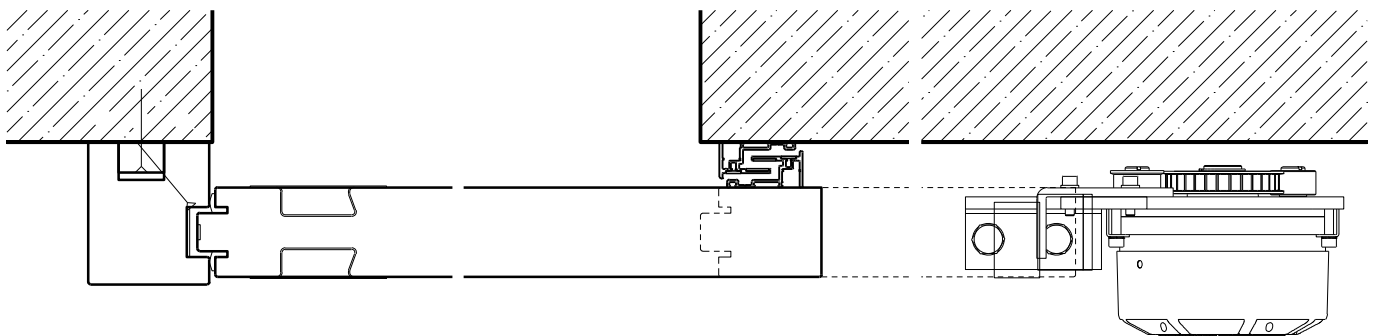

Caractéristiques

Caractéristique		Porte coulissante à 1 vantail EI30 Porte pleine 59 mm avec insert en verre en option	Porte coulissante à 1 vantail EI30 Porte pleine 68 mm avec insert en verre en option
Fonctions	Protection incendie (EN 1634-1)	EI30	
	Fonctionnement continu (EN 1191)	-	
	Protection contre fumées (EN 1634-3)	S200	
	Isolation acoustique (EN ISO 10140-2)	jusqu'à Rw 40 dB	jusqu'à Rw 41 dB (sans porte de service)
	Anti-panique (EN 179)	-	oui (porte de service)
	Anti-panique (EN 1125)	-	
	Protection contre les effractions (EN 1627)	-	
	Protection pare-balles (EN 1522)	-	
	Classe climatique (EN 12219)	3b - 2c	3c - 3e
	Local humide (EN 16580)	-	
	Salle d'eau (EN 16580)	-	
Intégration (la structure de paroi est lié à la fonction)	Cloison légère (EN 1363-1)	oui	
	Mur massif (EN 1363-1)	oui	
	Murs Lignum (STP)	oui	
	Systèmes murales (selon homologation)	-	
Essences	Bois feuillus		
Formes spéciales	-		
Porte de service	Intégration	-	oui
vtx. rabattables	Intégration	-	
Vitre / remplissage	Intégration d'une vitre	oui	
	Intégration de remplissage	-	
Entraînements	Manuel	oui	
	Fermeture automatique	oui	
	Automatique	oui	
Surfaces décoratives	Métaux (acier inoxydable, acier, laiton, (collé) sur toute ou parties de la surface)	oui	
	Verre ≤ 4 mm collé sur l'ouvrant	oui	
	Couche supérieure combustible	oui	
	Fraisages décoratifs	oui	

Autres variantes d'exécution et multifonctions possibles sur demande.

Porte coulissante à 1 vantail EI30 Porte pleine avec insert en verre en option

Manuelle avec contrepoids arrière

Autres variantes d'exécution et multifonctions possibles sur demande.

Porte coulissante à 1 vantail EI30 Porte pleine avec insert en verre en option

Manuelle avec ressort de fermeture

Autres variantes d'exécution et multifonctions possibles sur demande.

Porte coulissante à 1 vantail EI30 Porte pleine avec insert en verre en option