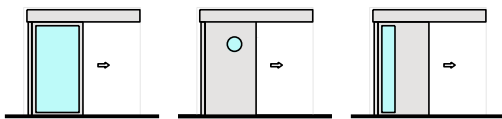

Porte coulissante à 1 vantail EI30 Porte pleine avec insert en verre en option

Porte coulissante à 1 vantail EI30 Porte pleine avec insert en verre en option

Vue d'ensemble

Description:

- Porte coulissante coupe-feu EI30
- Porte coulissante manuelle
- Fermeture automatique en cas d'incendie avec des poids de fermeture / ressorts de fermeture disposés à l'avant ou à l'arrière
- Porte coulissante automatique
- Vitrage en option
- Porte de service à 1 ou 2 vtx.

Montage:

- À fleur de plafond
- Sous plafond
- Contre mûr ou linteau

Essences pour huisseries:

- Feuillus

Intégration dans:

- Mur massif
- Cloison légère

Parties latérales sous forme de:

- Vitrages fixes
- Parois pleines