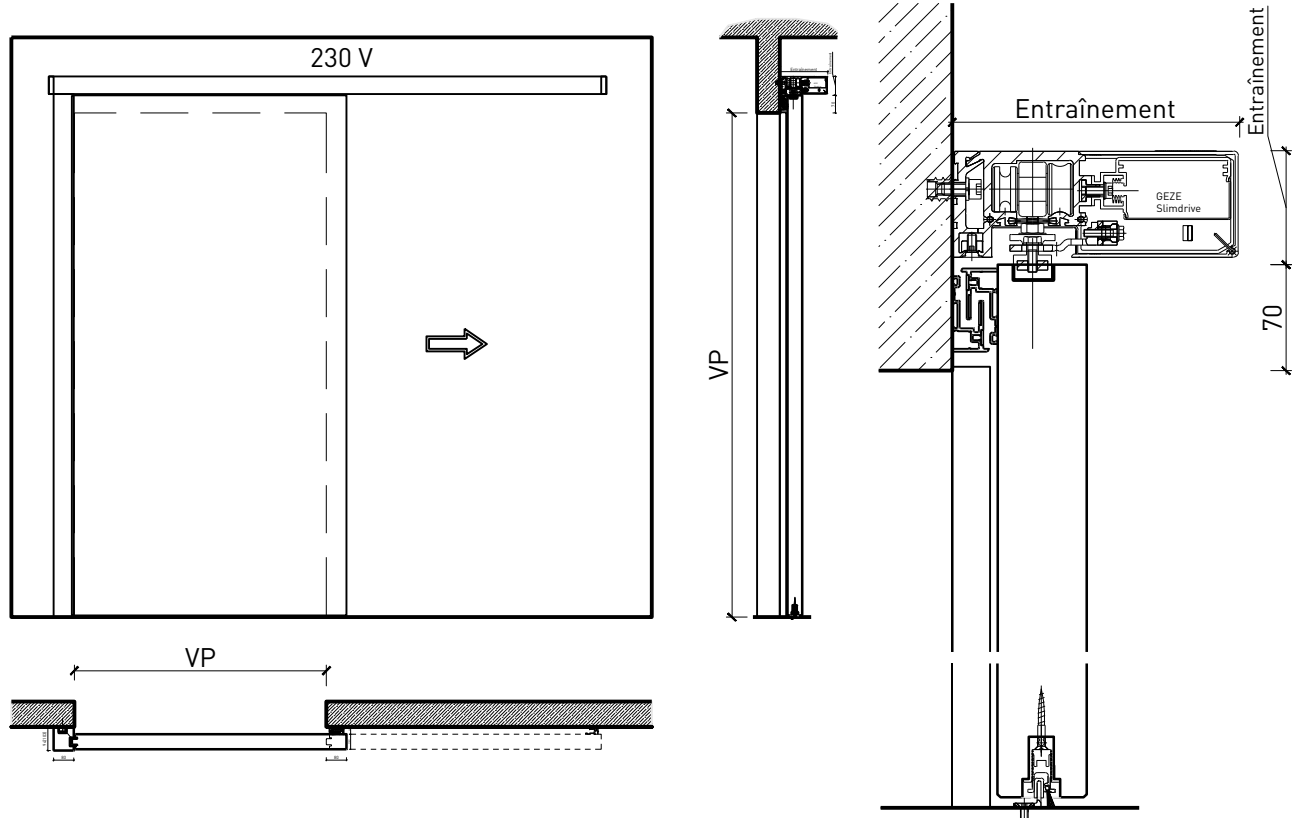

Porte coulissante à 1 vantail EI30 Porte pleine avec insert en verre en option

Automatique

Autres variantes d'exécution et multifonctions possibles sur demande.