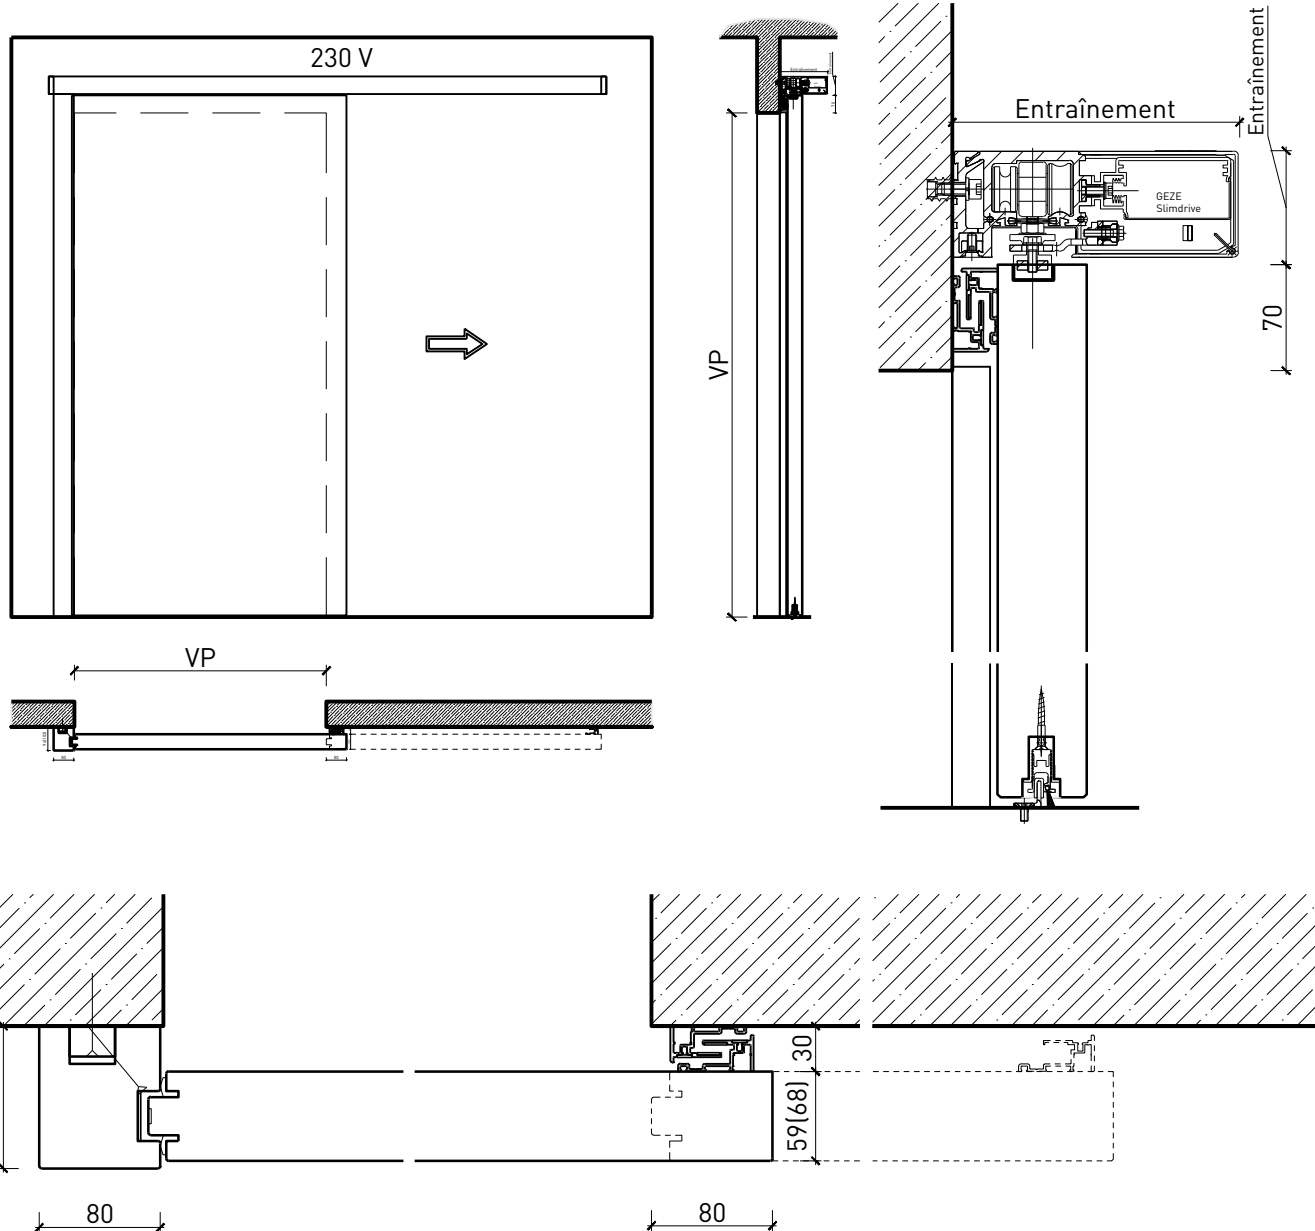

Porte coulissante à 1 vantail EI30 Porte pleine avec insert en verre en option

Automatique

Autres variantes d'exécution et multifonctions possibles sur demande.