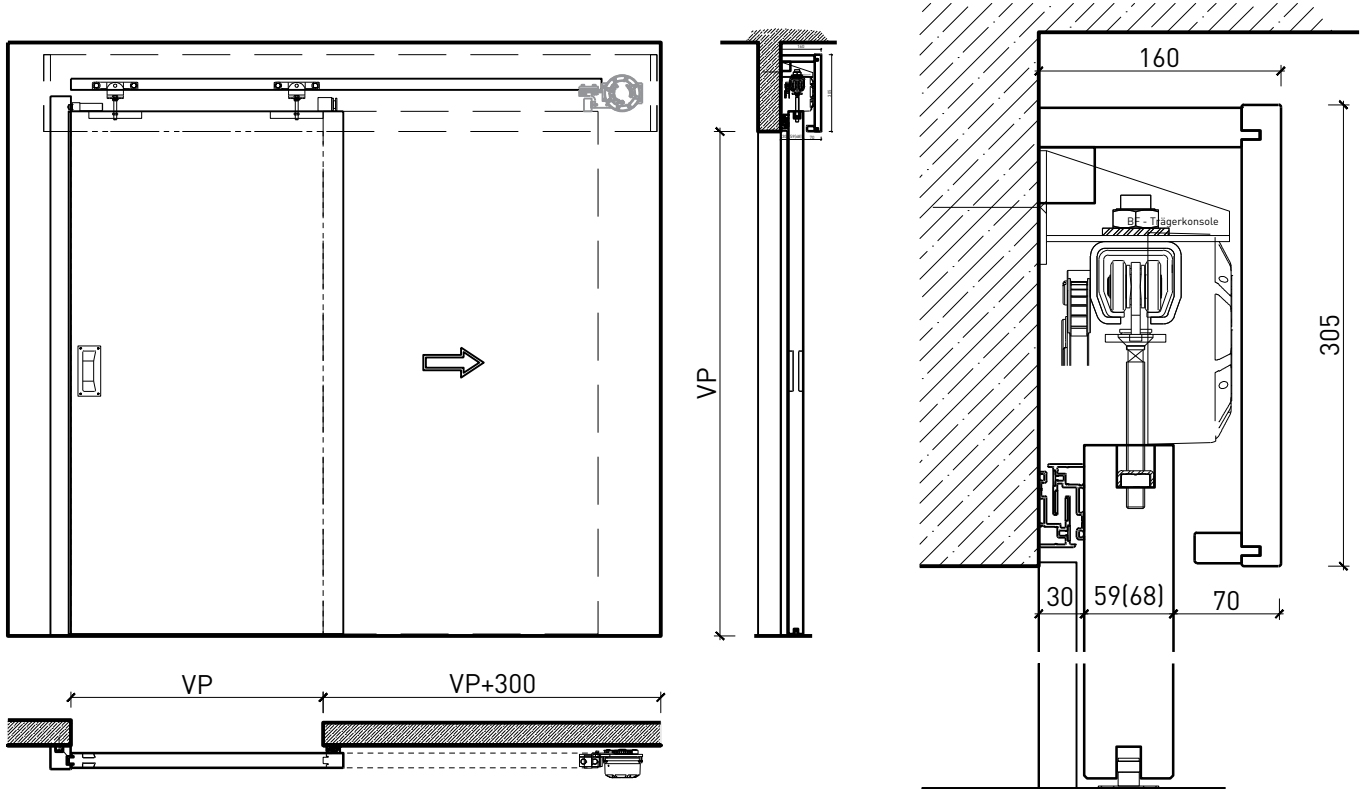

Porte coulissante à 1 vantail EI30 Porte pleine avec insert en verre en option

Manuelle avec ressort de fermeture

Autres variantes d'exécution et multifonctions possibles sur demande.