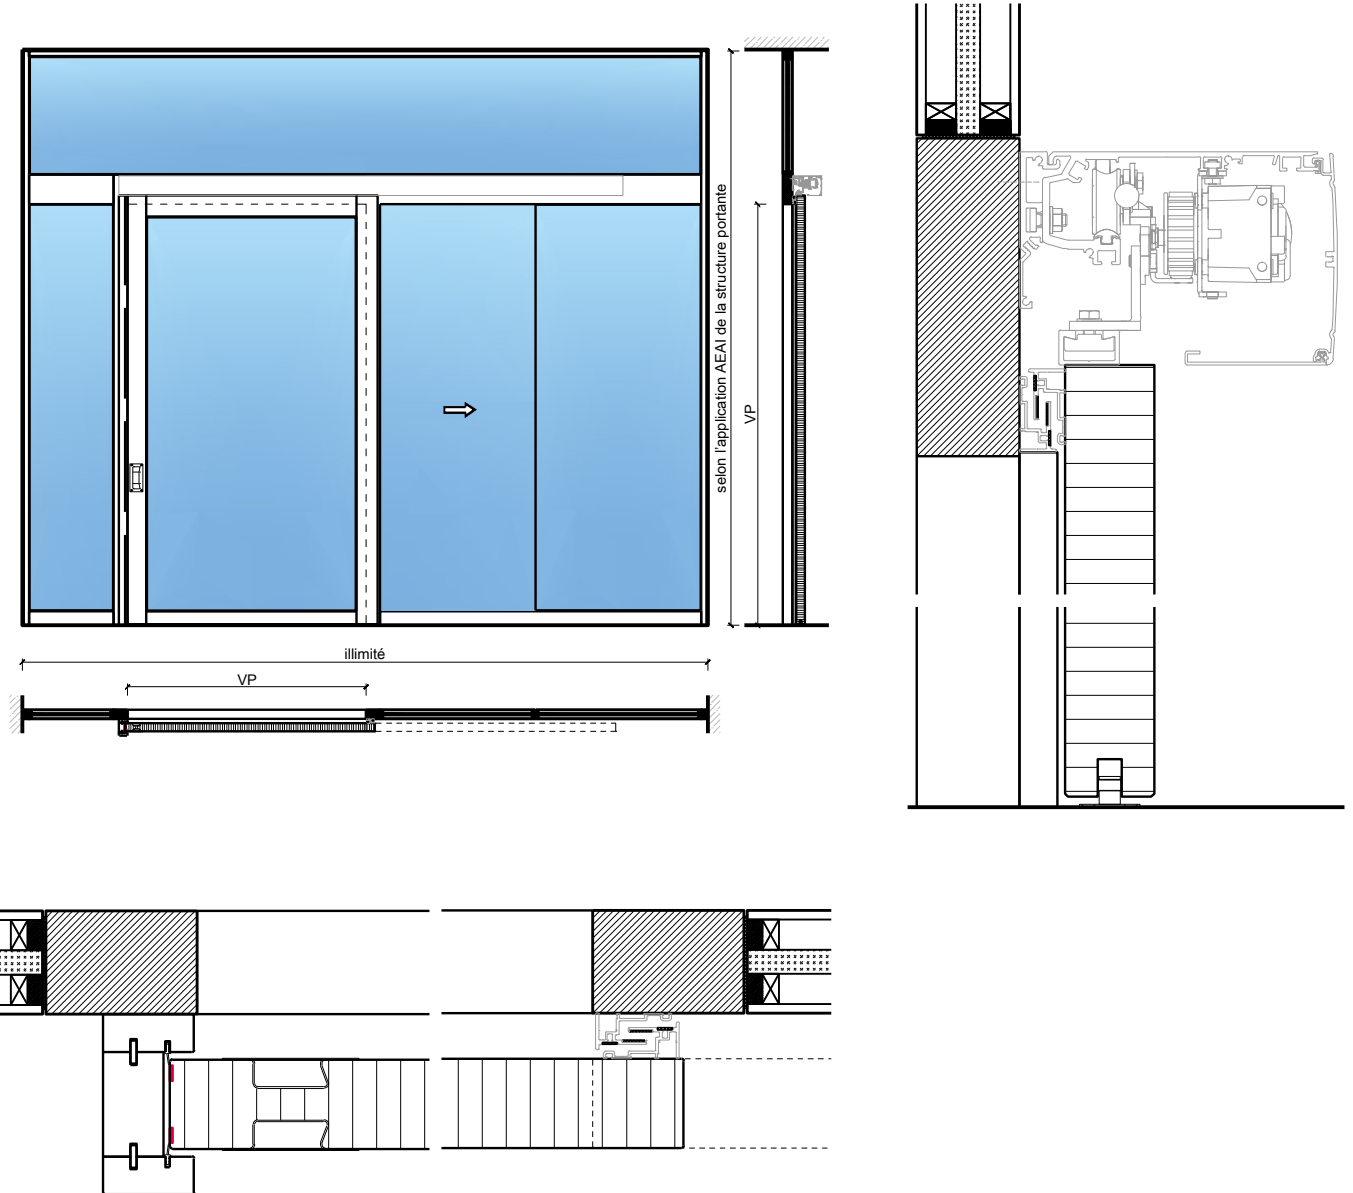

Porte coulissante à 1 vantail EI30 Porte pleine avec insert en verre en option dans les systèmes de parois pleines FST

Automatique

Weitere mögliche Ausführungsvarianten und Multifunktionen auf Anfrage.