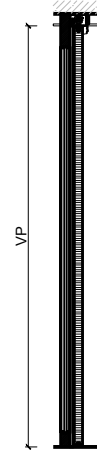

Porte coulissante à 1 vantail EI30 Porte pleine avec insert en verre en option dans les systèmes de parois pleines FST

Manuel avec ressort de fermeture Affleurant au plafond

Weitere mögliche Ausführungsvarianten und Multifunktionen auf Anfrage.