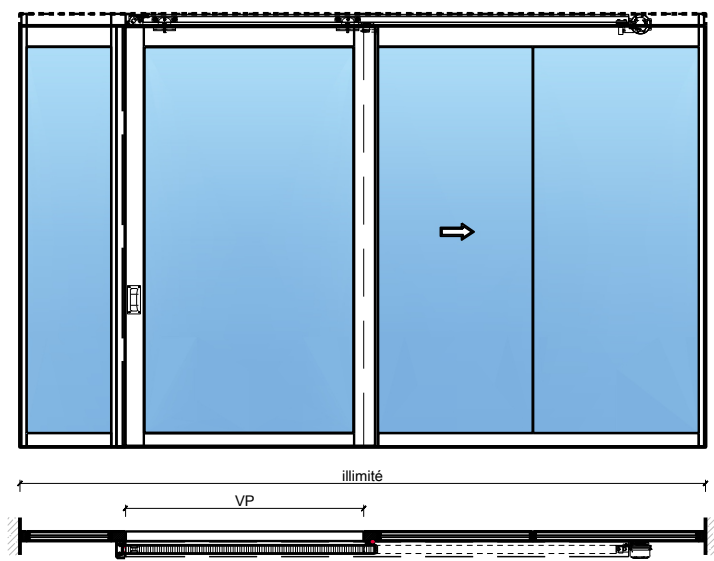

Porte coulissante à 1 vantail EI30 Porte pleine avec insert en verre en option dans les systèmes de parois pleines FST

Manuel avec ressort de fermeture Affleurant au plafond

Weitere mögliche Ausführungsvarianten und Multifunktionen auf Anfrage.