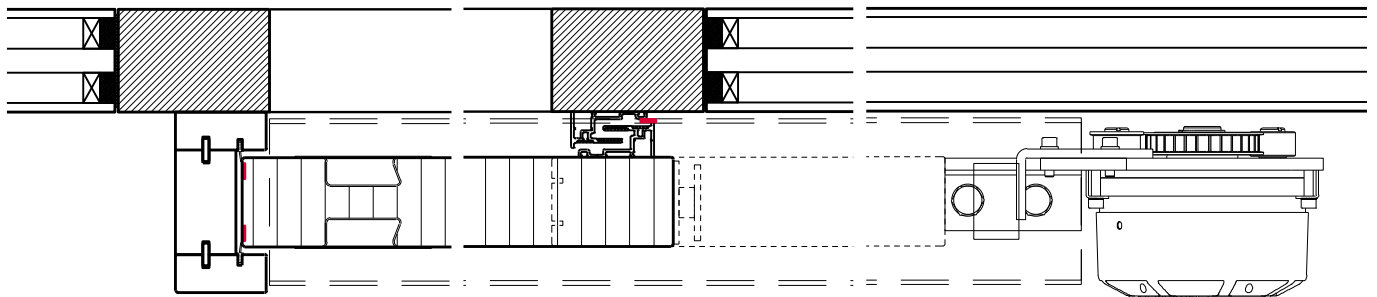

Porte coulissante à 1 vantail EI30 Porte pleine avec insert en verre en option dans les systèmes de parois pleines FST

Manuel avec ressort de fermeture Affleurant au plafond

Weitere mögliche Ausführungsvarianten und Multifunktionen auf Anfrage.