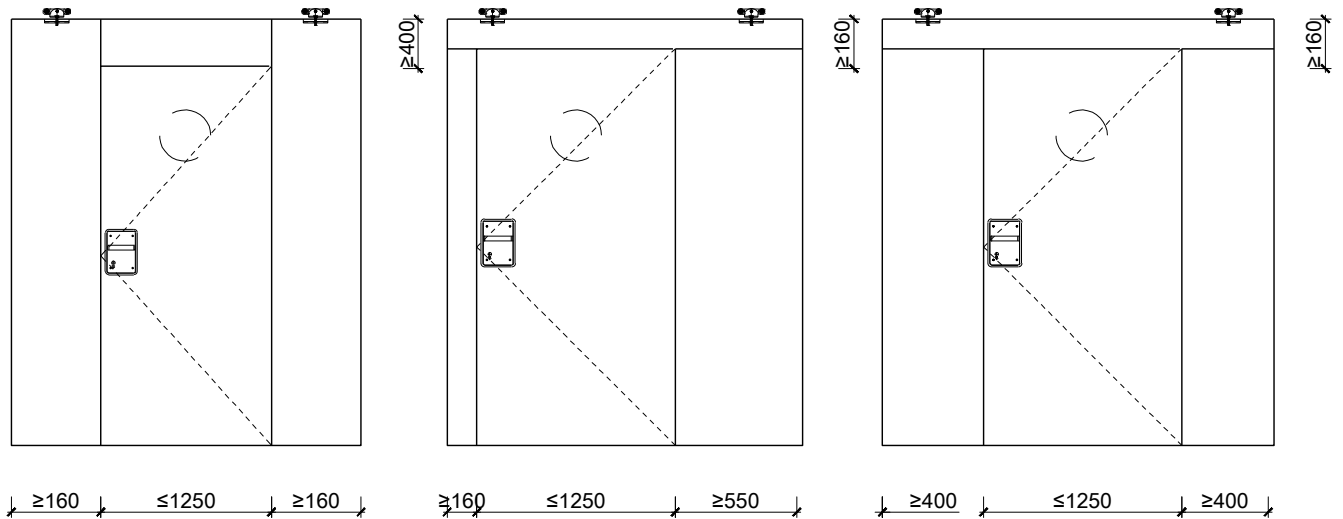

Porte coulissante à 1 vantail EI30 Porte pleine avec insert en verre en option dans les systèmes de parois pleines FST

Porte de service

Autres variantes d'exécution et multifonctions possibles sur demande.