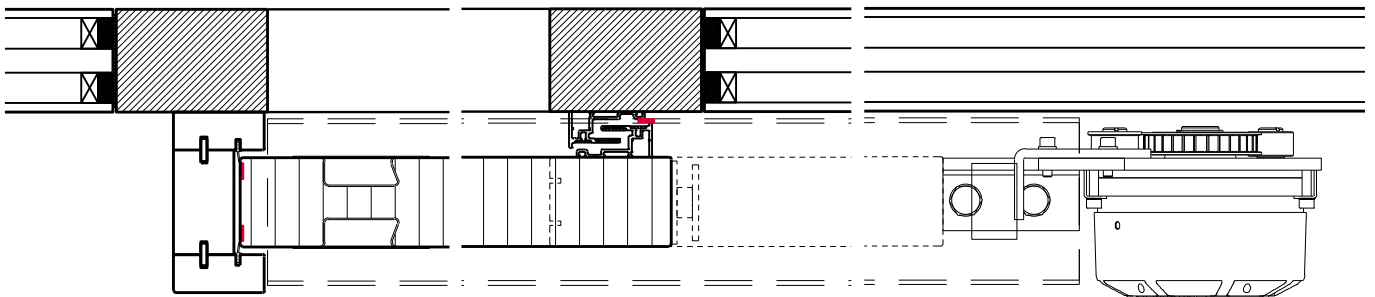

Porte coulissante à 1 vantail EI30 Porte pleine avec insert en verre en option dans les systèmes de parois pleines FST

Manuelle avec ressort de fermeture

Autres variantes d'exécution et multifonctions possibles sur demande.