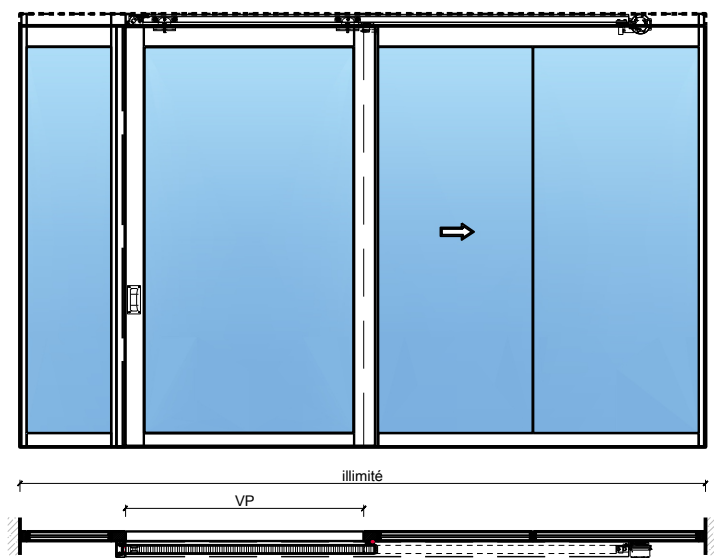

Porte coulissante à 1 vantail EI30 Porte pleine avec insert en verre en option dans les systèmes de parois pleines FST

Manuel avec ressort de fermeture Affleurant au plafond

Weitere mögliche Ausführungsvarianten und Multifunktionen auf Anfrage.