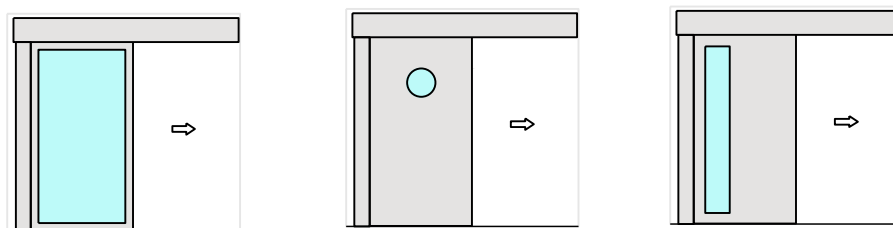

Porte coulissante à 1 vantail EI30 Porte pleine
avec insert en verre en option dans les systèmes de parois pleines FST

Porte coulissante à 1 vantail EI30 Porte pleine avec insert en verre en option dans les systèmes de parois pleines FST

Porte coulissante à 1 vantail EI30 Porte pleine avec insert en verre en option dans les systèmes de parois pleines FST

Porte de service

Autres variantes d'exécution et multifonctions possibles sur demande.

Porte coulissante à 1 vantail EI30 Porte pleine avec insert en verre en option dans les systèmes de parois pleines FST

Vitrage

Vitrage centré
parclose d'un côté

Vitrage centré
parclose d'un côté

Vitrage Plano