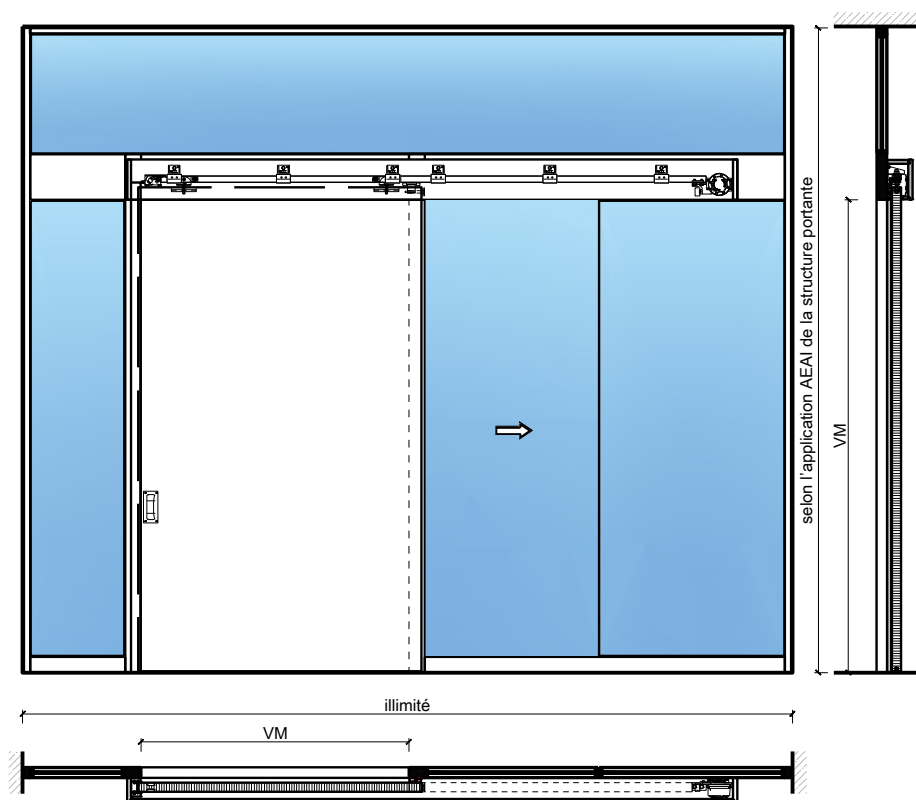

Porte coulissante à 1 vantail EI30 Porte pleine
avec insert en verre en option dans les systèmes de parois pleines FST

Porte coulissante à 1 vantail EI30 Porte pleine avec insert en verre en option dans les systèmes de parois pleines FST

Vue d'ensemble

Description:

- Porte coulissante coupe-feu EI30
- Porte coulissante manuelle
- Fermeture automatique en cas d'incendie avec des poids de fermeture / ressorts de fermeture disposés à l'avant ou à l'arrière
- Porte coulissante automatique
- Vitrage en option
- Porte de service à 1 ou 2 vtx.