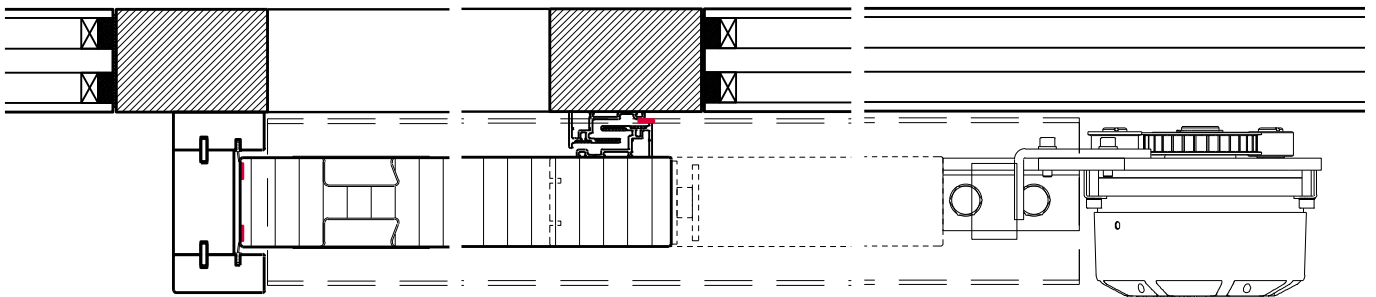

Porte coulissante à 1 vantail EI30 Porte pleine avec insert en verre en option dans les systèmes de parois pleines FST

Manuel avec ressort de fermeture Affleurant au plafond

Weitere mögliche Ausführungsvarianten und Multifunktionen auf Anfrage.