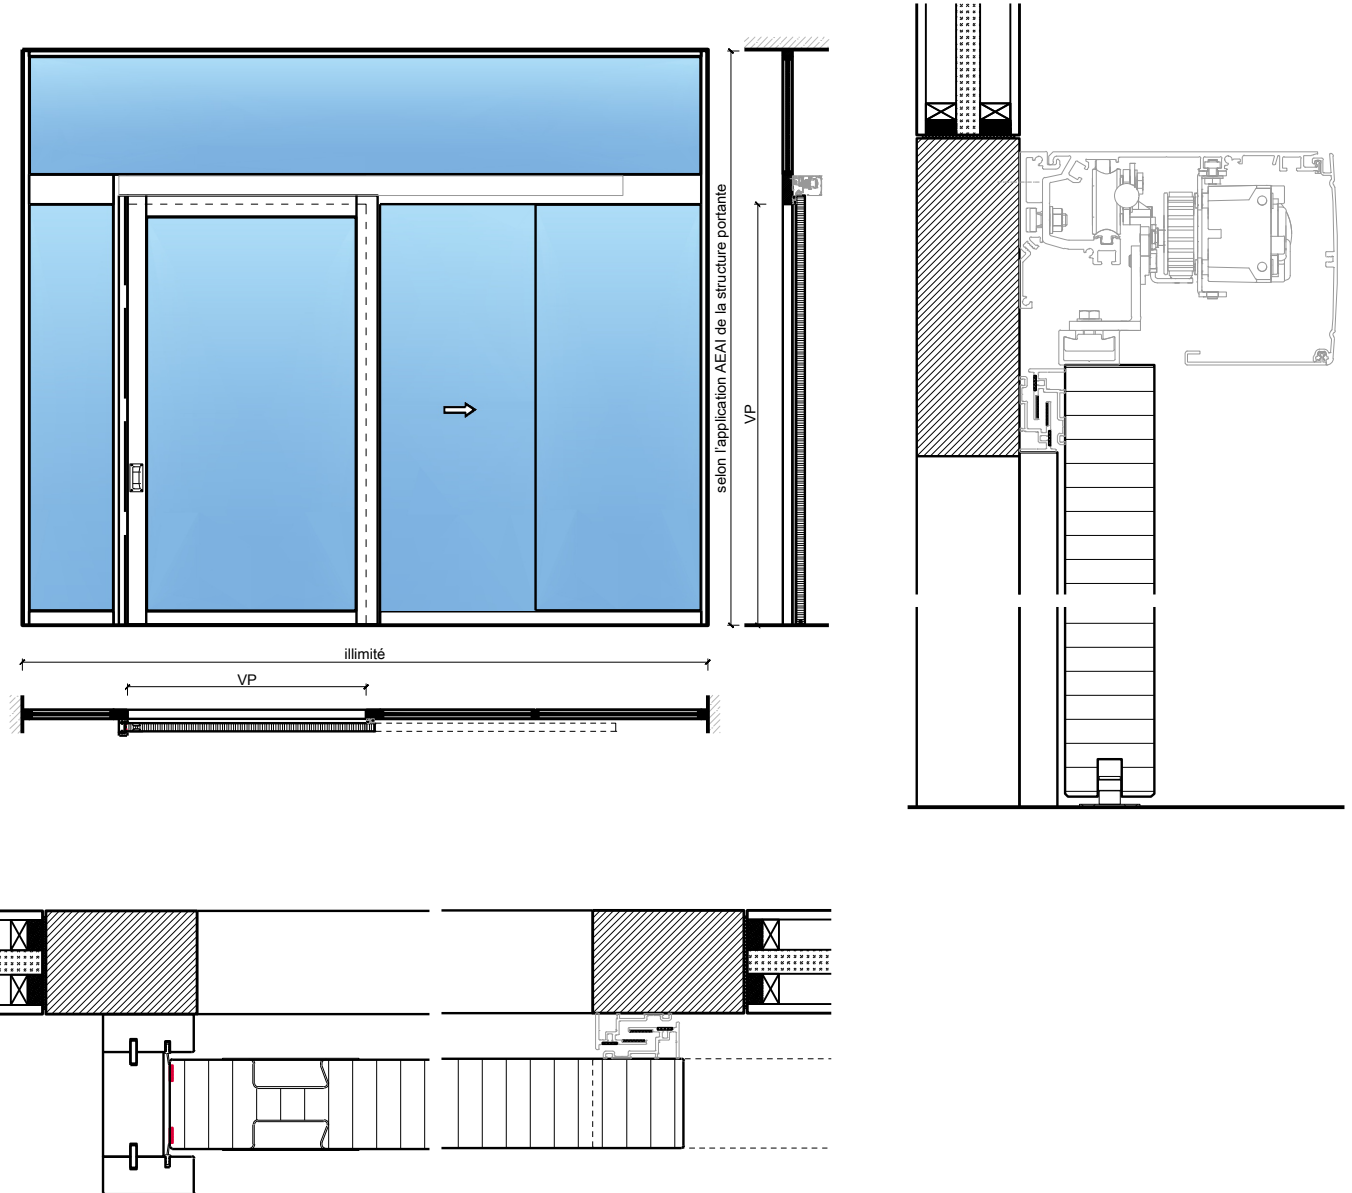

Porte coulissante à 1 vantail EI30 Porte pleine avec insert en verre en option dans les systèmes de parois pleines FST

Automatique

Weitere mögliche Ausführungsvarianten und Multifunktionen auf Anfrage.