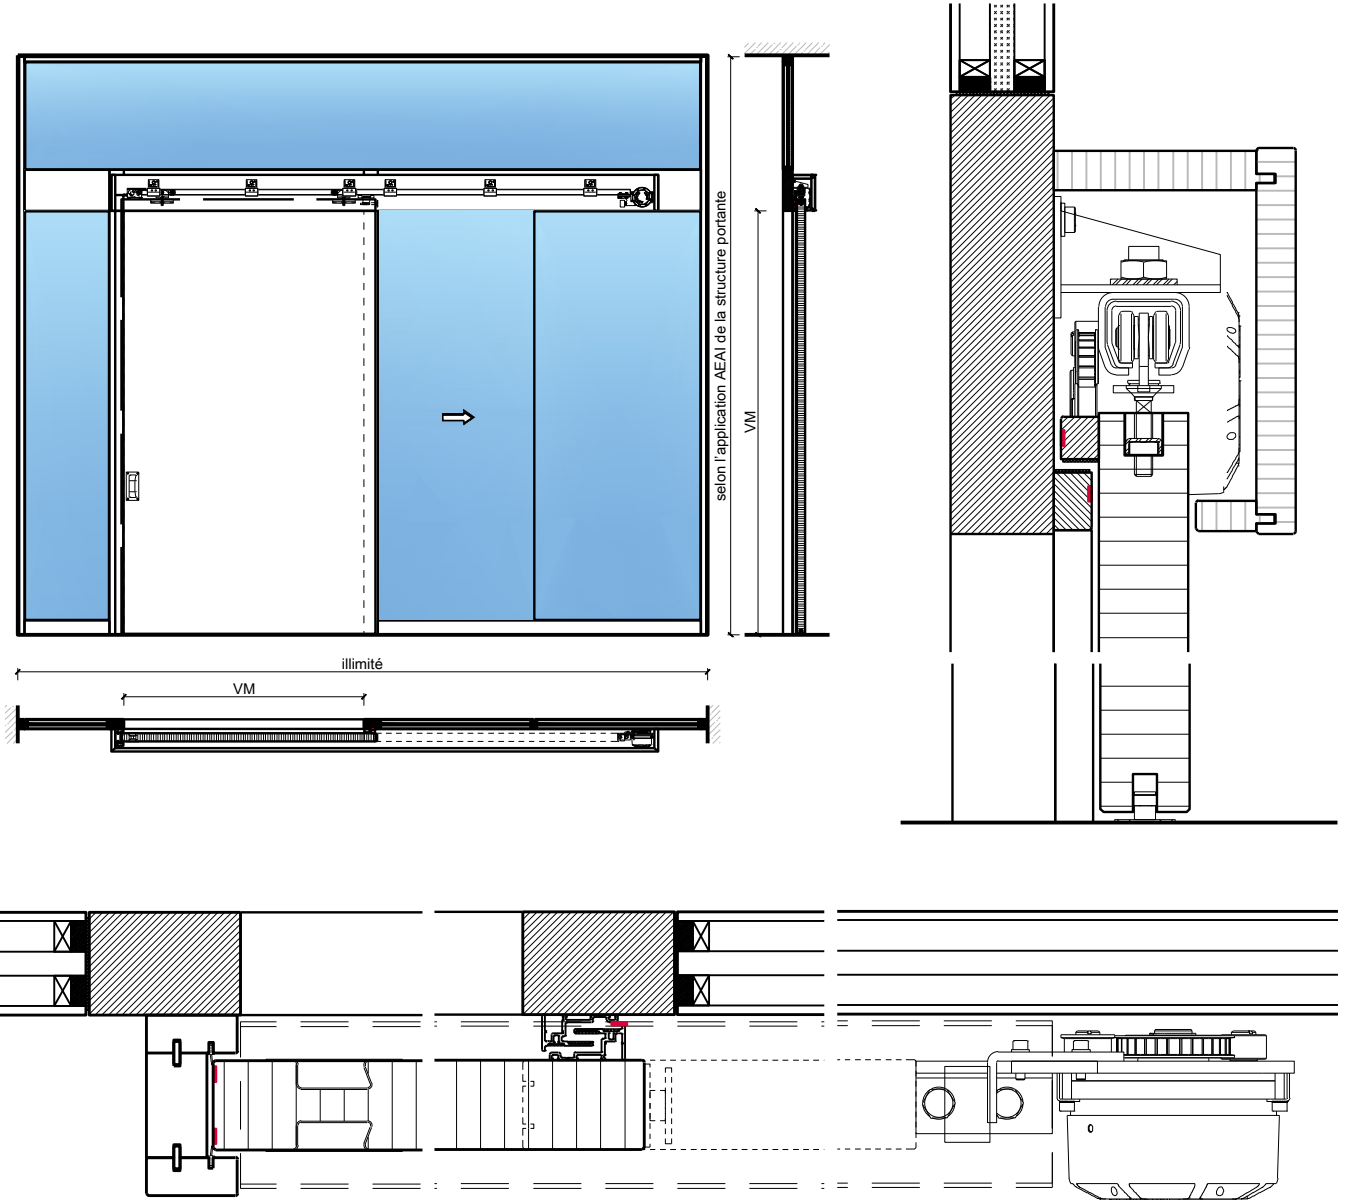

Porte coulissante à 1 vantail EI30 Porte pleine avec insert en verre en option dans les systèmes de parois pleines FST

Manuelle avec ressort de fermeture

Autres variantes d'exécution et multifonctions possibles sur demande.