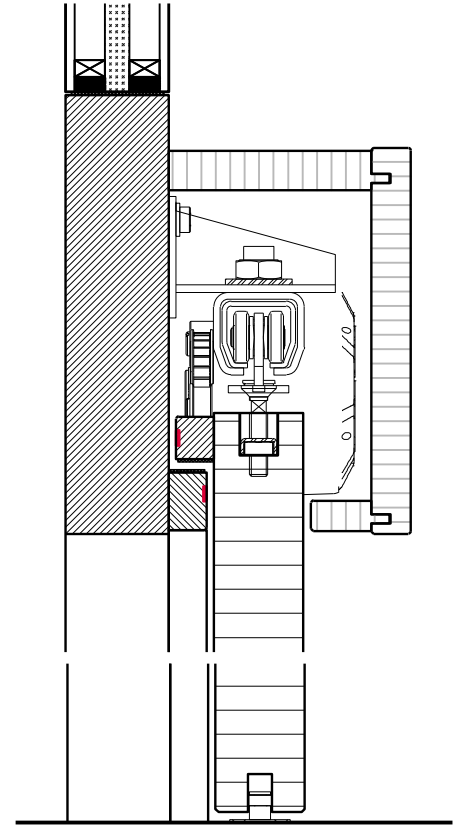

Porte coulissante à 1 vantail EI30 Porte pleine avec insert en verre en option dans les systèmes de parois pleines FST

Manuelle avec ressort de fermeture

Autres variantes d'exécution et multifonctions possibles sur demande.