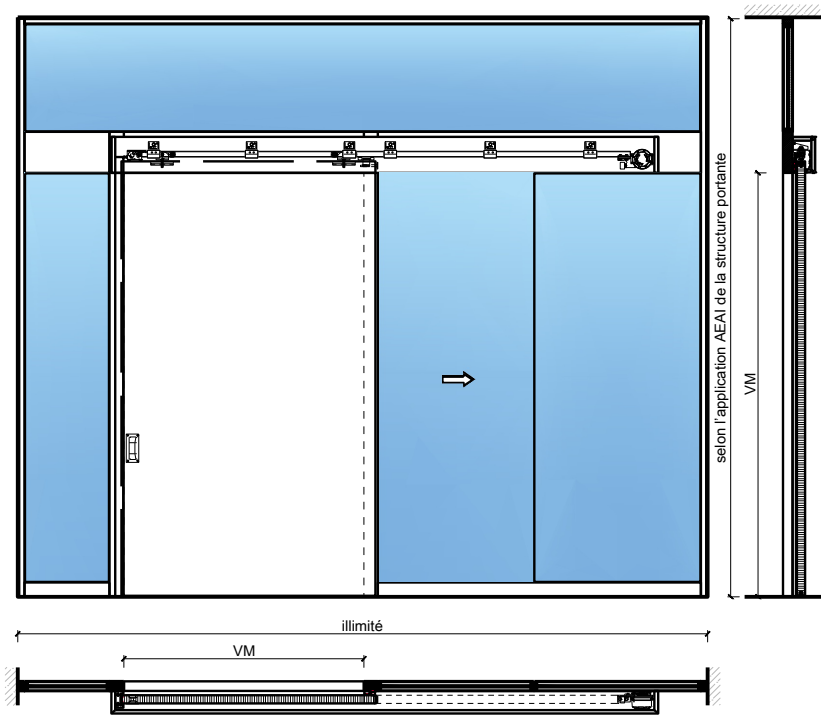

Porte coulissante à 1 vantail EI30 Porte pleine avec insert en verre en option dans les systèmes de parois pleines FST

Manuelle avec ressort de fermeture

Autres variantes d'exécution et multifonctions possibles sur demande.