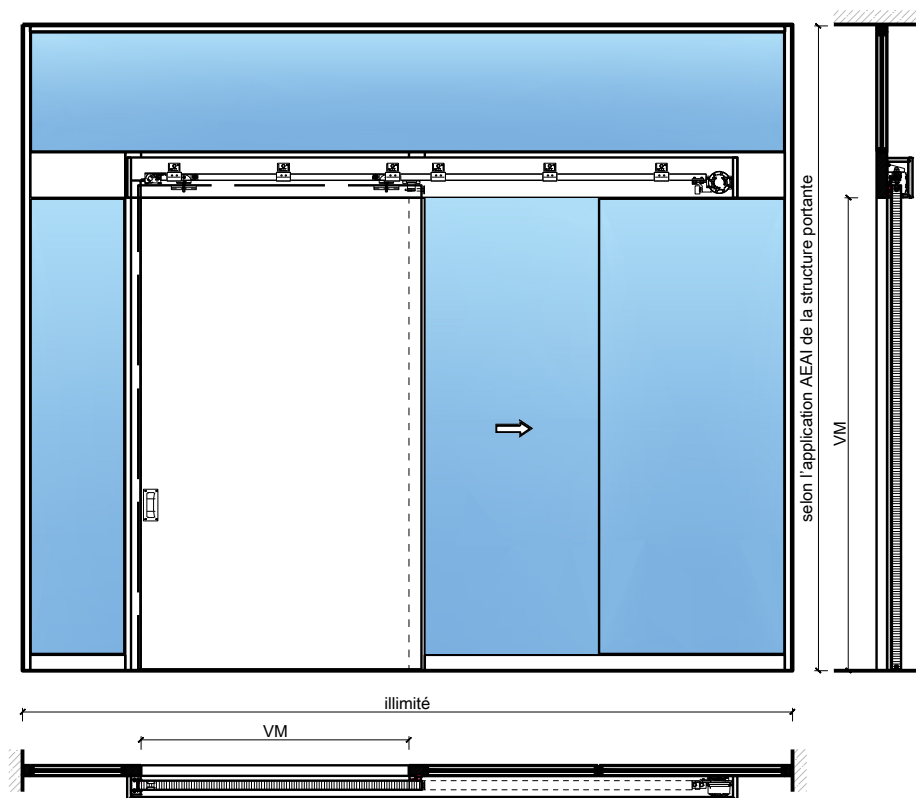

Porte coulissante à 1 vantail EI30 Porte pleine
avec insert en verre en option dans les systèmes de parois pleines FST

Porte coulissante à 1 vantail EI30 Porte pleine avec insert en verre en option dans les systèmes de parois pleines FST

Vue d'ensemble

Description:

- Porte coulissante coupe-feu EI30
- Porte coulissante manuelle
- Fermeture automatique en cas d'incendie avec des poids de fermeture / ressorts de fermeture disposés à l'avant ou à l'arrière
- Porte coulissante automatique
- Vitrage en option
- Porte de service à 1 ou 2 vtx.