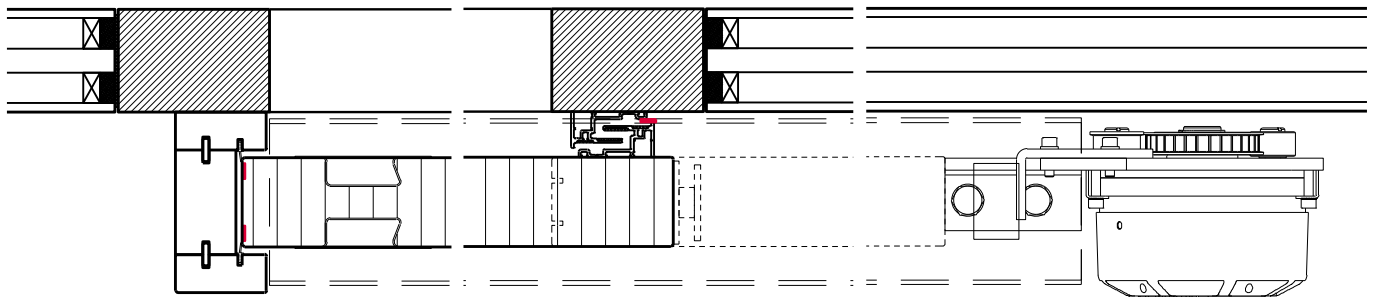

Porte coulissante à 1 vantail EI30 Porte pleine avec insert en verre en option dans les systèmes de parois pleines FST

Manuel avec ressort de fermeture Affleurant au plafond

Weitere mögliche Ausführungsvarianten und Multifunktionen auf Anfrage.