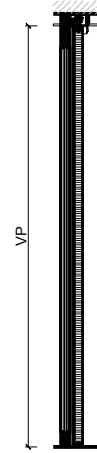

Porte coulissante à 1 vantail EI30 Porte pleine avec insert en verre en option dans les systèmes de parois pleines FST

Manuel avec ressort de fermeture Affleurant au plafond

Weitere mögliche Ausführungsvarianten und Multifunktionen auf Anfrage.