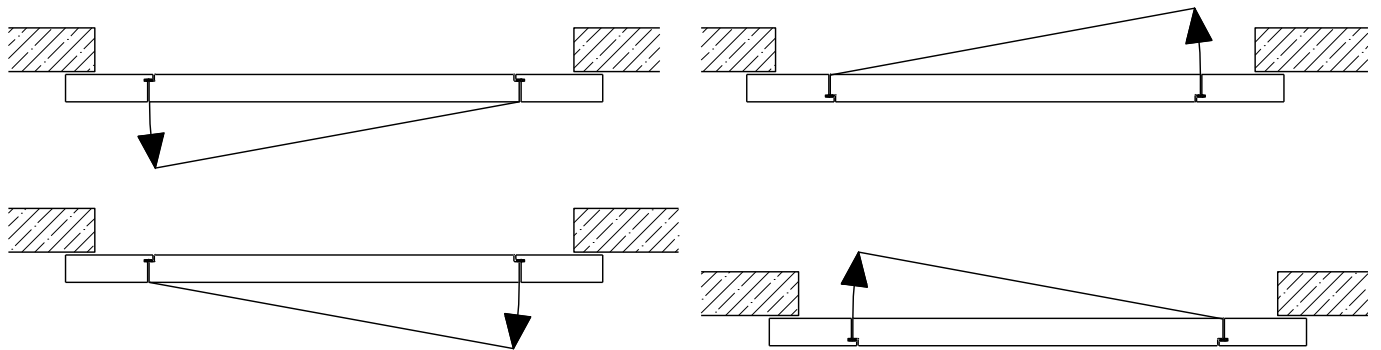

Weitere mögliche Ausführungsvarianten und Multifunktionen auf Anfrage.

Porte coulissante à 1 vantail EI30 Porte pleine avec insert en verre en option dans les systèmes de parois pleines FST

Automatique

Weitere mögliche Ausführungsvarianten und Multifunktionen auf Anfrage.

Porte coulissante à 1 vantail EI30 Porte pleine avec insert en verre en option dans les systèmes de parois pleines FST

Porte de service

Autres variantes d'exécution et multifonctions possibles sur demande.