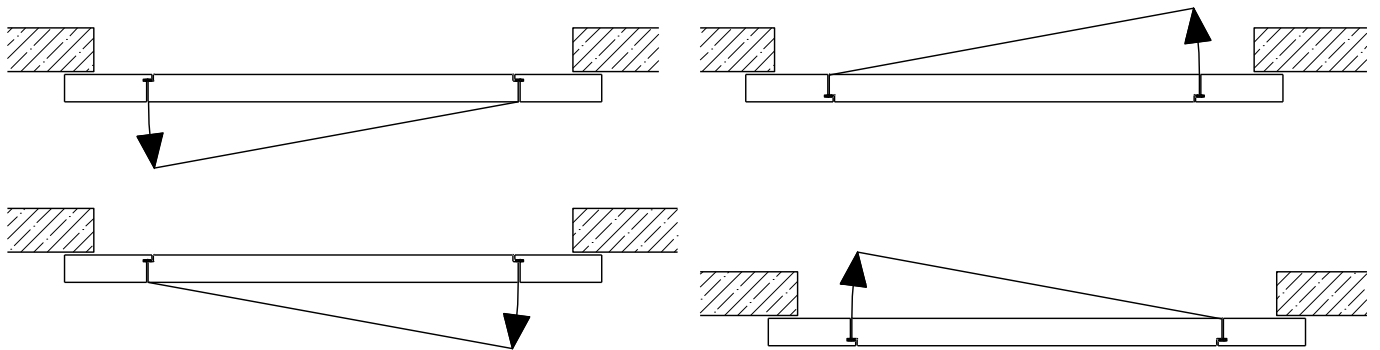

Weitere mögliche Ausführungsvarianten und Multifunktionen auf Anfrage.

Porte coulissante à 1 vantail EI30 Porte pleine avec insert en verre en option dans les systèmes de parois pleines FST

Automatique

Weitere mögliche Ausführungsvarianten und Multifunktionen auf Anfrage.

Porte coulissante à 1 vantail EI30 Porte pleine avec insert en verre en option dans les systèmes de parois pleines FST

Porte de service

Autres variantes d'exécution et multifonctions possibles sur demande.