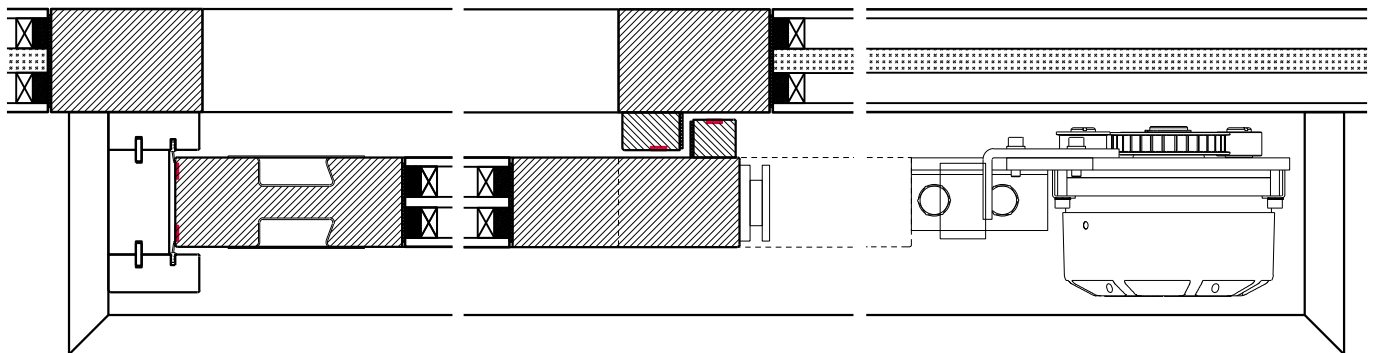

Porte coulissante à 1 vantail EI30 Porte à cadre dans les systèmes de parois pleines FST

Manuelle avec ressort de fermeture

Weitere mögliche Ausführungsvarianten und Multifunktionen auf Anfrage.