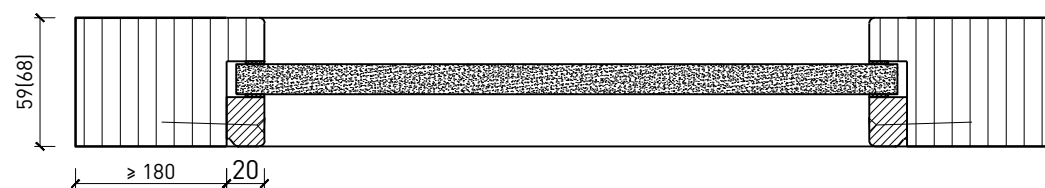

Vitrage centré parclose d'un côté