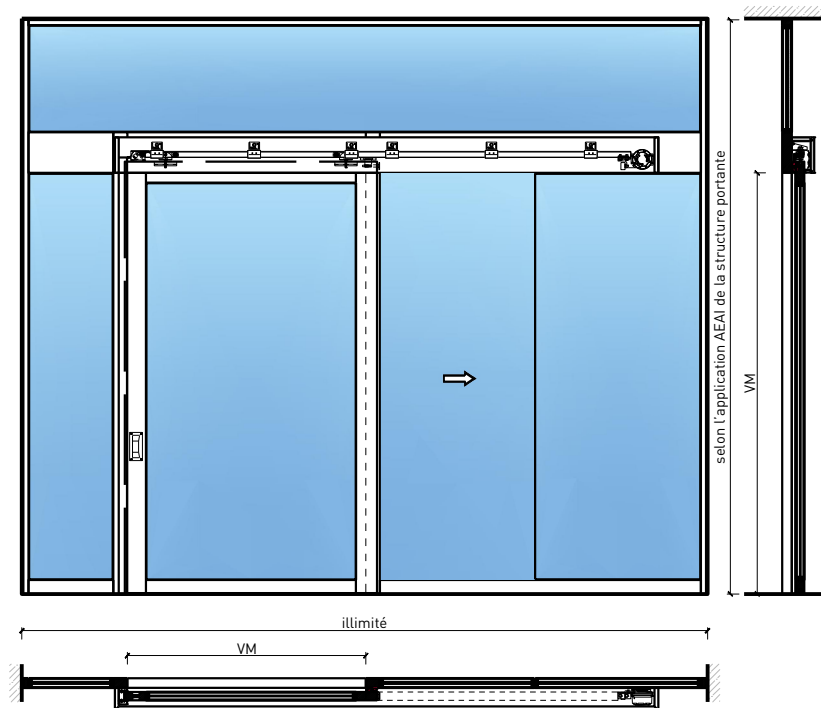

Porte coulissante à 1 vantail EI30 Porte à cadre dans les systèmes de parois pleines FST

Manuelle avec ressort de fermeture

Weitere mögliche Ausführungsvarianten und Multifunktionen auf Anfrage.