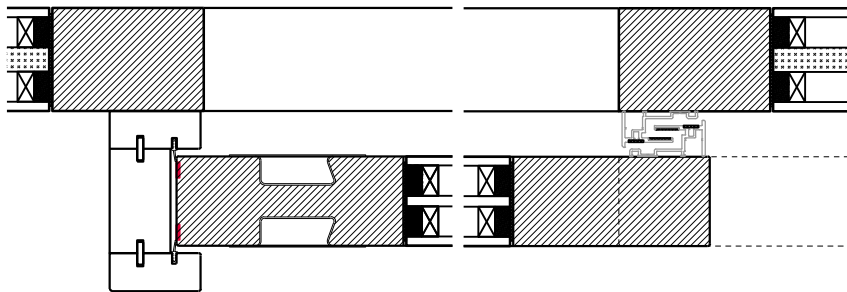

Porte coulissante à 1 vantail EI30 Porte à cadre dans les systèmes de parois pleines FST

Automatique

Weitere mögliche Ausführungsvarianten und Multifunktionen auf Anfrage.