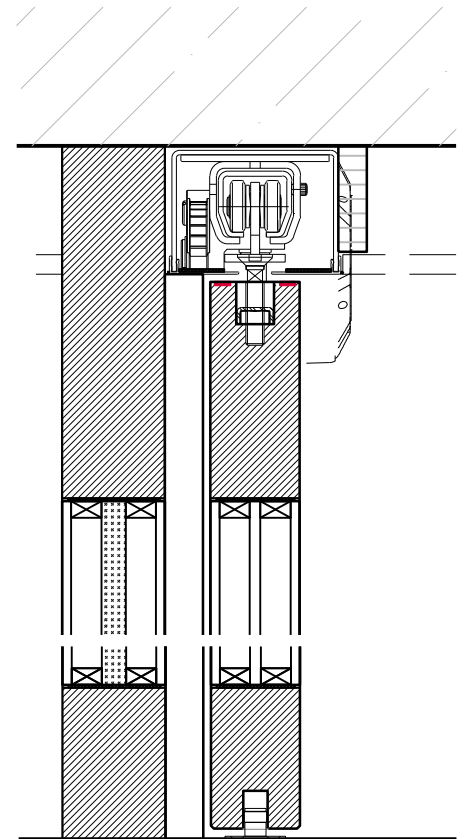

Porte coulissante à 1 vantail EI30 Porte à cadre dans les systèmes de parois pleines FST

Porte coulissante à 1 vantail EI30 Porte à cadre dans les systèmes de parois pleines FST

Vue d'ensemble

Description:

Porte coulissante à 1 vantail EI30 Porte à cadre dans les systèmes de parois pleines FST

Manuel avec ressort de fermeture Affleurant au plafond

Weitere mögliche Ausführungsvarianten und Multifunktionen auf Anfrage.