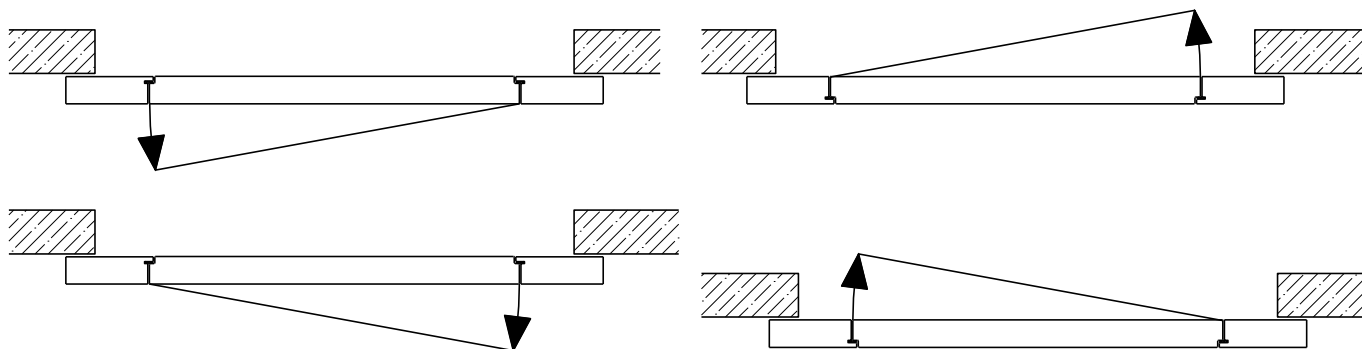

Porte coulissante à 1 vantail EI30 Porte à cadre dans les systèmes de parois pleines FST

Porte coulissante à 1 vantail EI30 Porte à cadre dans les systèmes de parois pleines FST

Vue d'ensemble

Description:

Porte coulissante à 1 vantail EI30 Porte à cadre dans les systèmes de parois pleines FST

Automatique

Weitere mögliche Ausführungsvarianten und Multifunktionen auf Anfrage.

Porte coulissante à 1 vantail EI30 Porte à cadre dans les systèmes de parois pleines FST

Porte de service

Autres variantes d'exécution et multifonctions possibles sur demande.

Porte coulissante à 1 vantail EI30 Porte à cadre dans les systèmes de parois pleines FST

Vitrage

Vitrage centré
parclose d'un côté