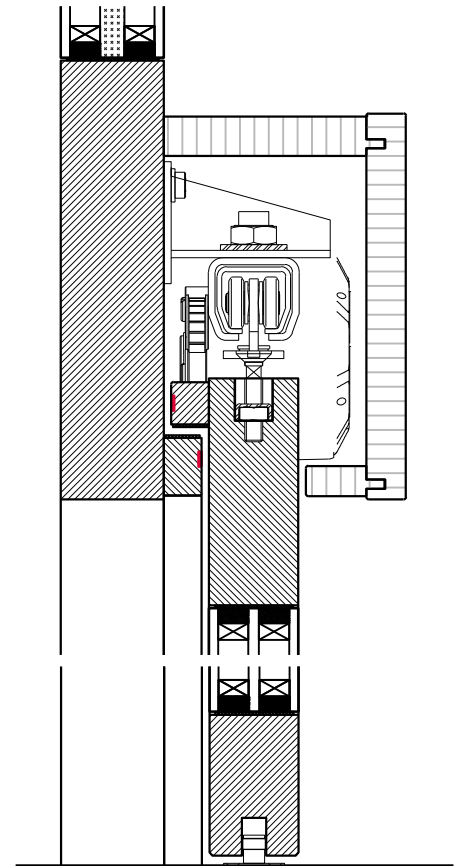

Porte coulissante à 1 vantail EI30 Porte à cadre dans les systèmes de parois pleines FST

Manuelle avec ressort de fermeture

Weitere mögliche Ausführungsvarianten und Multifunktionen auf Anfrage.