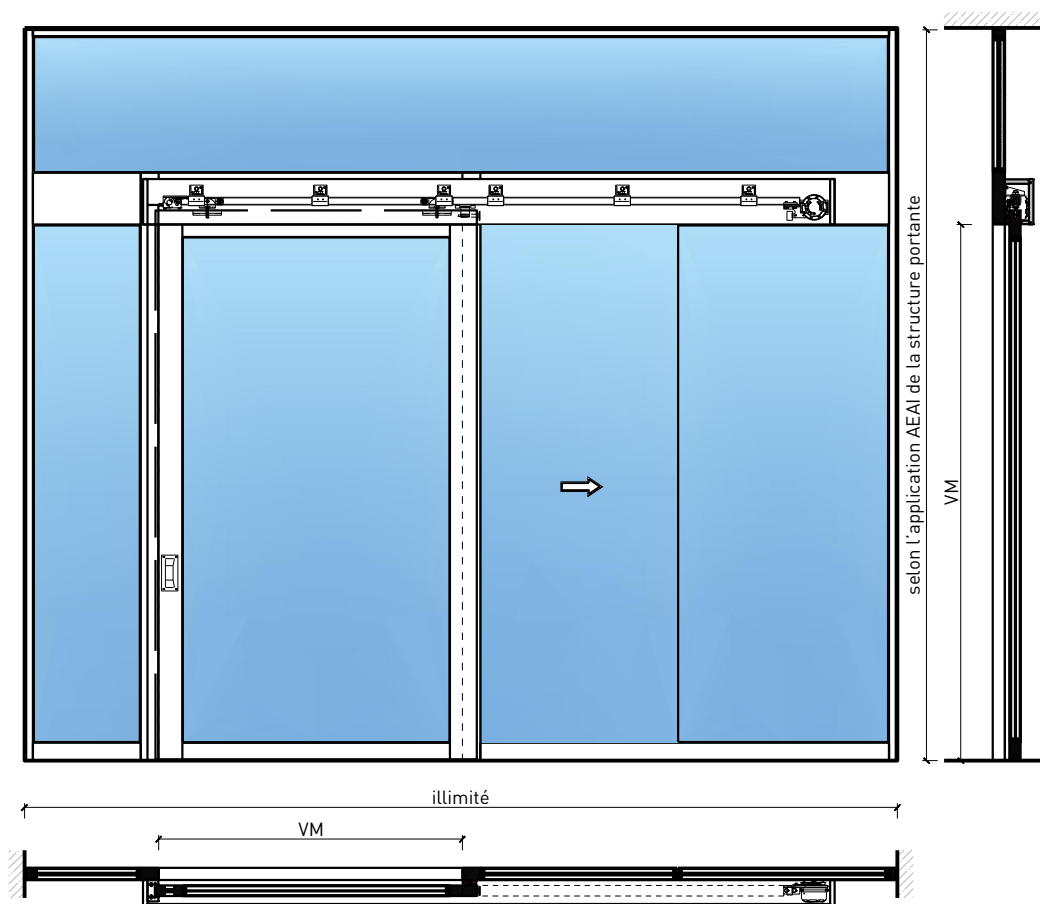

Porte coulissante à 1 vantail EI30 Porte à cadre dans les systèmes de parois pleines FST

Porte coulissante à 1 vantail EI30 Porte à cadre dans les systèmes de parois pleines FST

Vue d'ensemble

Description:

- Porte coulissante coupe-feu EI30
- Porte coulissante manuelle
- Fermeture automatique en cas d'incendie avec des poids de fermeture / ressorts de fermeture disposés à l'avant ou à l'arrière
- Porte coulissante automatique
- Vitrage en option
- Porte de service à 1 ou 2 vtx.