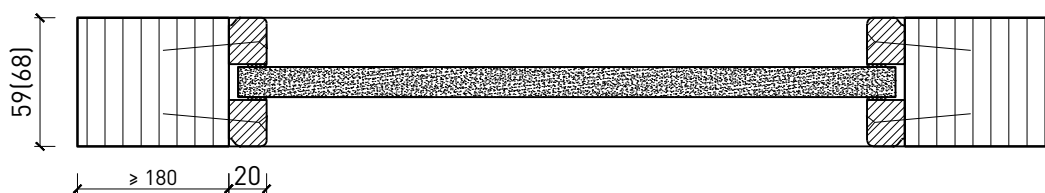

Porte coulissante à 1 vantail EI30 Porte à cadre dans les systèmes de parois pleines FST

Porte coulissante à 1 vantail EI30 Porte à cadre dans les systèmes de parois pleines FST

Vue d'ensemble

Description:

Porte de service

Autres variantes d'exécution et multifonctions possibles sur demande.

Porte coulissante à 1 vantail EI30 Porte à cadre dans les systèmes de parois pleines FST

Vitrage

Vitrage centré
parclose d'un côté