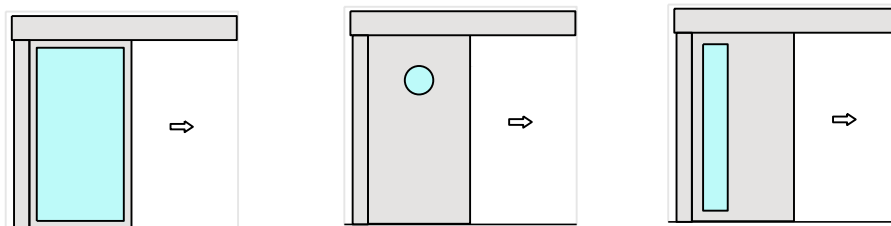

Porte coulissante à 1 vantail EI30 Porte à cadre dans les systèmes de parois pleines FST

Porte coulissante à 1 vantail EI30 Porte à cadre dans les systèmes de parois pleines FST

Vue d'ensemble

Description:

Porte coulissante à 1 vantail EI30 Porte à cadre dans les systèmes de parois pleines FST

Manuel avec ressort de fermeture Affleurant au plafond

Weitere mögliche Ausführungsvarianten und Multifunktionen auf Anfrage.

Porte coulissante à 1 vantail EI30 Porte à cadre dans les systèmes de parois pleines FST

Automatique

Weitere mögliche Ausführungsvarianten und Multifunktionen auf Anfrage.

Porte coulissante à 1 vantail EI30 Porte à cadre dans les systèmes de parois pleines FST

Porte de service

Autres variantes d'exécution et multifonctions possibles sur demande.

Porte coulissante à 1 vantail EI30 Porte à cadre dans les systèmes de parois pleines FST

Vitrage

Vitrage centré
parclose d'un côté