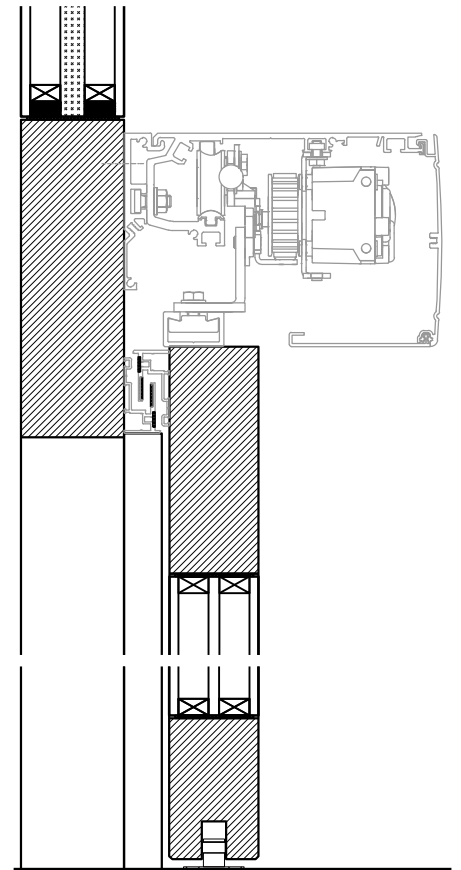

Porte coulissante à 1 vantail EI30 Porte à cadre dans les systèmes de parois pleines FST

Automatique

Weitere mögliche Ausführungsvarianten und Multifunktionen auf Anfrage.