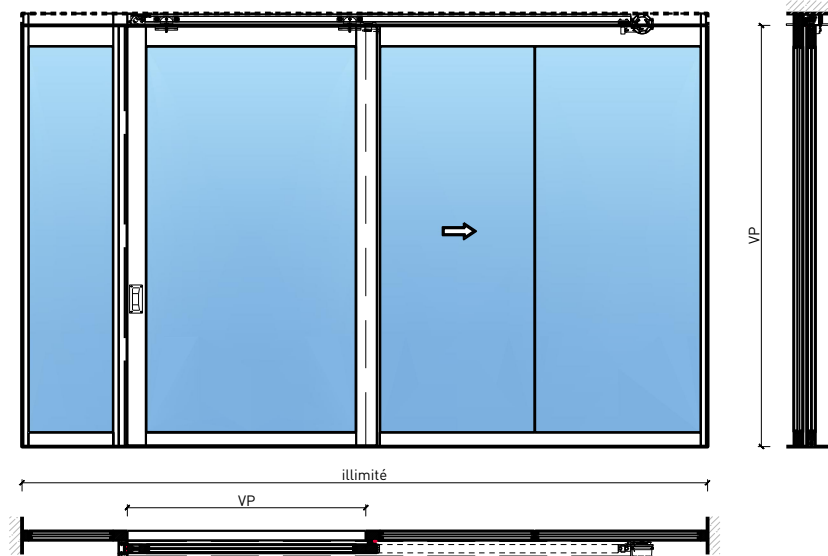

Porte coulissante à 1 vantail EI30 Porte à cadre dans les systèmes de parois pleines FST

Manuel avec ressort de fermeture Affleurant au plafond

Weitere mögliche Ausführungsvarianten und Multifunktionen auf Anfrage.