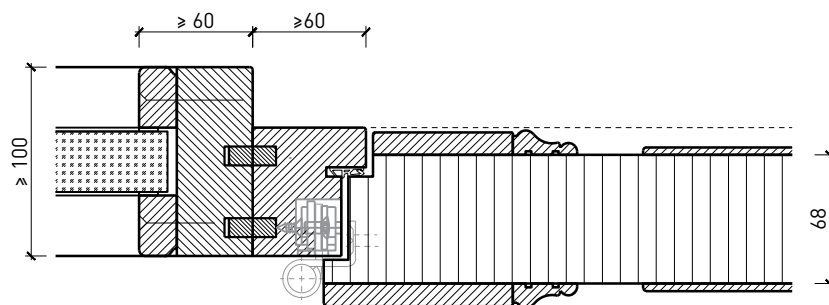

32244 / 32248

25-Juli-24

Porte à 2 vantaux EI90 Porte pleine avec insert en verre en option dans les systèmes de parois pleines FST

Portes styles

Intégration dans un vitrage fixe
avec parclozes vissées, porte à battue