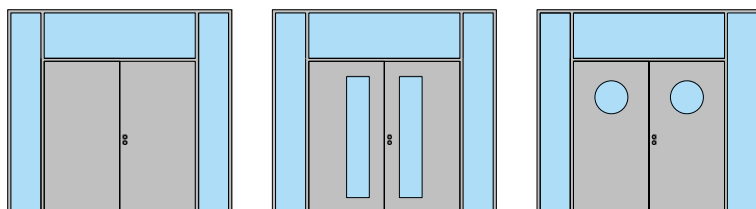

**Porte à 2 vantaux EI90 Porte pleine
avec insert en verre en option dans les systèmes de parois pleines FST**

**SCHNEIDER
SYSTEM**
feuerschutzteam AG

Kirchstrasse 3 ■ 5505 Brunegg
Tel. 041 810 35 31 ■ Fax. 041 810 35 32

32244 / 32248

25-Juli-24

Porte à 2 vantaux EI90 Porte pleine avec insert en verre en option dans les systèmes de parois pleines FST

Vue d'ensemble

Description:

- Porte pivotante coupe-feu EI90
- Isolation acoustique jusqu'à Rw 32 dB
- Porte pour locaux humides