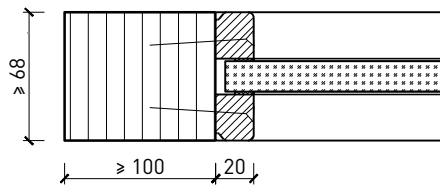

Vitrage centré
parclose droites