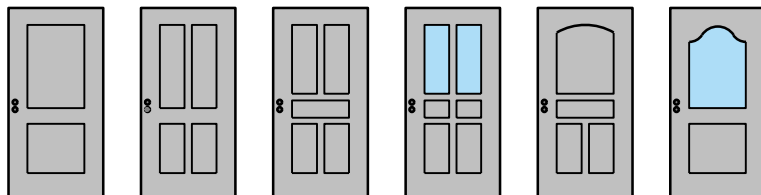

32244 / 32248

25-Juli-24

Porte à 2 vantaux EI90 Porte pleine avec insert en verre en option dans les systèmes de parois pleines FST

Portes styles

Intégration dans un vitrage fixe
avec parclozes vissées, porte à battue