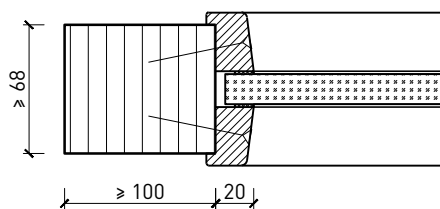

Vitrage centré,
parclose obliques