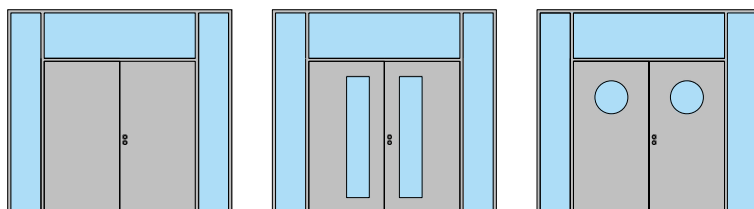

**Porte à 2 vantaux EI90 Porte pleine
avec insert en verre en option dans les systèmes de parois pleines FST**

**SCHNEIDER
SYSTEM**
feuerschutzteam AG

Kirchstrasse 3 ■ 5505 Brunegg
Tel. 041 810 35 31 ■ Fax. 041 810 35 32

32244 / 32248

25-Juli-24

Porte à 2 vantaux EI90 Porte pleine avec insert en verre en option dans les systèmes de parois pleines FST

Vue d'ensemble

Description:

- Porte pivotante coupe-feu EI90
- Isolation acoustique jusqu'à Rw 32 dB
- Porte pour locaux humides