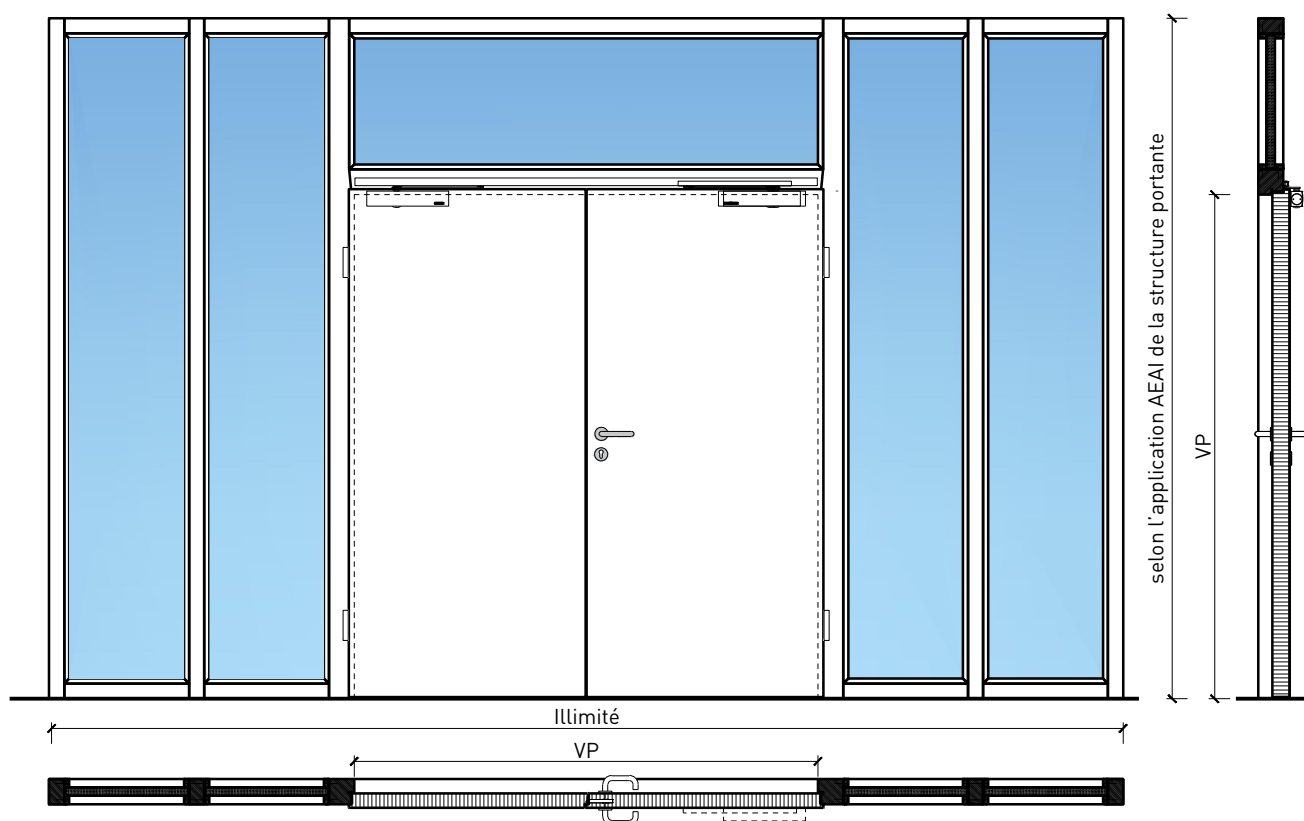

**Porte à 2 vantaux EI90 Porte pleine
avec insert en verre en option dans les systèmes de parois pleines FST**

**SCHNEIDER
SYSTEM**
feuerschutzteam AG

Kirchstrasse 3 ■ 5505 Brunegg
Tel. 041 810 35 31 ■ Fax. 041 810 35 32

32244 / 32248

25-Juli-24

Porte à 2 vantaux EI90 Porte pleine avec insert en verre en option dans les systèmes de parois pleines FST

Vue d'ensemble

Description:

- Porte pivotante coupe-feu EI90
- Isolation acoustique jusqu'à Rw 32 dB
- Porte pour locaux humides

- Surface brute ou apprêtée pour peinture
- Vernis incolore ou huile
- Teinture et vernis sur échantillon
- Peinture de couleur RAL / NCS ou teintes spéciales

Porte à 2 vantaux EI90 Porte pleine avec insert en verre en option dans les systèmes de parois pleines FST

Caractéristiques

Caractéristique		Porte pleine EI90 à 2-vtx. avec/sans vitrage dans la paroi du système	
Fonctions	Protection incendie (EN 1634-1)	EI90	
	Fonctionnement continu (EN 1191)	-	
	Protection contre fumées (EN 1634-3)	-	
	Isolation acoustique (EN ISO 10140-2)	jusqu'à Rw 32 dB	
	Anti-panique (EN 179)	oui	
	Anti-panique (EN 1125)	oui	
	Protection contre les effractions (EN 1627)	-	
	Protection pare-balles (EN 1522)	-	
	Classe climatique (EN 12219)	-	
	Local humide (EN 16580)	oui	
	Salle d'eau (EN 16580)	-	
Intégration (la structure de paroi est liée à la fonction)	Cloison légère (EN 1363-1)	-	
	Mur massif (EN 1363-1)	-	
	Murs Lignum (STP)	-	
	Systèmes murales (selon homologation)	oui	
Essences		Bois feuillus	
Formes spéciales		-	
Porte de service	Intégration	-	
Vitre / remplissage	Intégration d'une vitre	oui	
	Intégration de remplissage	-	
Paumelles	Paumelle	oui	
	Paumelle encastrée	oui	
Ferme-porte	Ferme-porte en applique	oui	
	Ferme-porte encastré	oui	
Surfaces décoratives	Métaux (acier inoxydable, acier, laiton, (collé) sur toute ou parties de la surface)	oui	
	Verre ≤ 4 mm collé sur l'ouvrant	oui	
	Couche supérieure combustible	oui	
	Fraisages décoratifs	-	