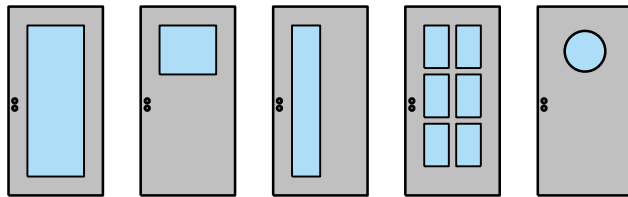

Porte à 2 vantaux EI90 Porte pleine avec insert en verre en option dans les systèmes de parois pleines FST

Vitrage