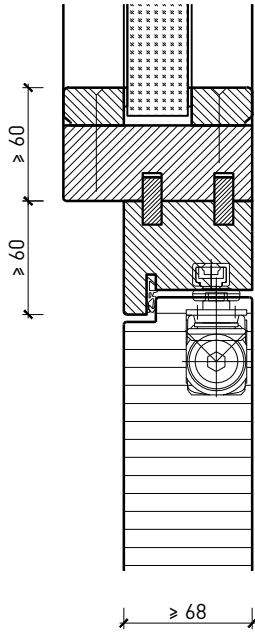

32244 / 32248

25-Juli-24

**Porte à 2 vantaux EI90 Porte pleine
avec insert en verre en option dans les systèmes de parois pleines FST**
Imposte. Ferme-porte. Raccord au sol

Porte / imposte vitrée*
Ferme-porte intégré*