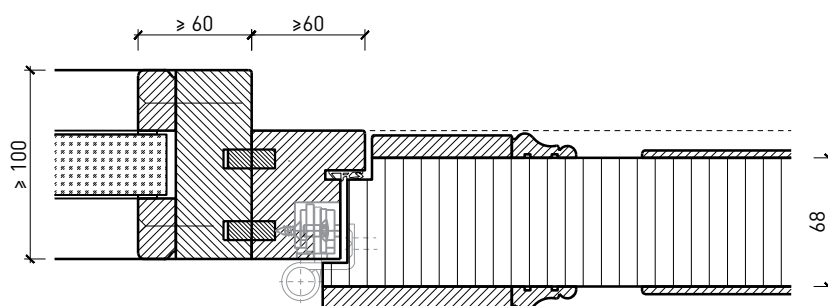

32244 / 32248

25-Juli-24

Porte à 2 vantaux EI90 Porte pleine avec insert en verre en option dans les systèmes de parois pleines FST

Portes styles

Intégration dans un vitrage fixe
avec parcloles vissées, porte à battue