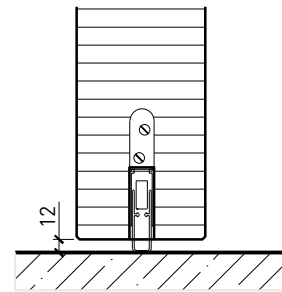

Porte / imposte vitrée*
Ferme-porte côté paumelles*

Butée avec
joint d'étanchéité 40x30*

Butée 40x30*

Porte affleurant le sol

* Exécutions combinables entre elles
Autres variantes d' pour demande.

Kirchstrasse 3 ■ 5505 Brunegg
Tel. 041 810 35 31 ■ Fax. 041 810 35 32