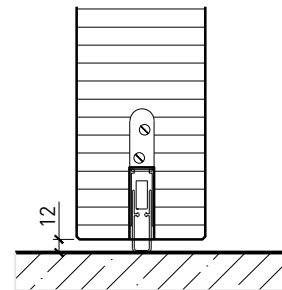

Porte / imposte vitrée*
Ferme-porte côté paumelles*

Butée avec
joint d'étanchéité 40x30*

Butée 40x30*

Porte affleurant le sol

* Exécutions combinables entre elles
Autres variantes d' pour demande.

Kirchstrasse 3 ■ 5505 Brunegg
Tel. 041 810 35 31 ■ Fax. 041 810 35 32