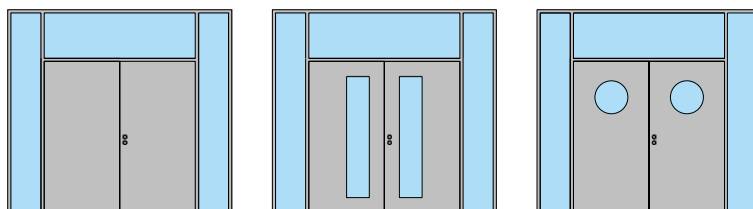

**Porte à 2 vantaux EI90 Porte pleine
avec insert en verre en option dans les systèmes de parois pleines FST**

**SCHNEIDER
SYSTEM**
feuerschutzteam AG

Kirchstrasse 3 ■ 5505 Brunegg
Tel. 041 810 35 31 ■ Fax. 041 810 35 32

32244 / 32248

25-Juli-24

Porte à 2 vantaux EI90 Porte pleine avec insert en verre en option dans les systèmes de parois pleines FST

Vue d'ensemble

Description:

- Porte pivotante coupe-feu EI90
- Isolation acoustique jusqu'à Rw 32 dB
- Porte pour locaux humides