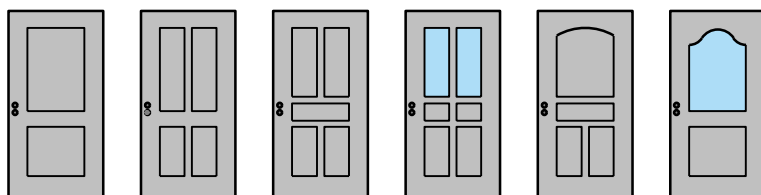

32244 / 32248

25-Juli-24

Porte à 2 vantaux EI90 Porte pleine avec insert en verre en option dans les systèmes de parois pleines FST

Portes styles

Intégration dans un vitrage fixe
avec parcloles vissées, porte à battue