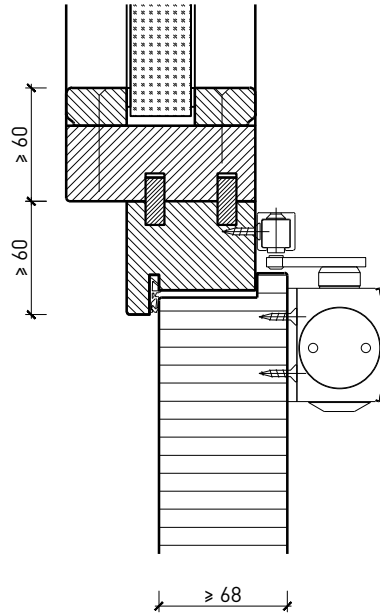

Porte / imposte vitrée*
Ferme-porte côté paumelles*