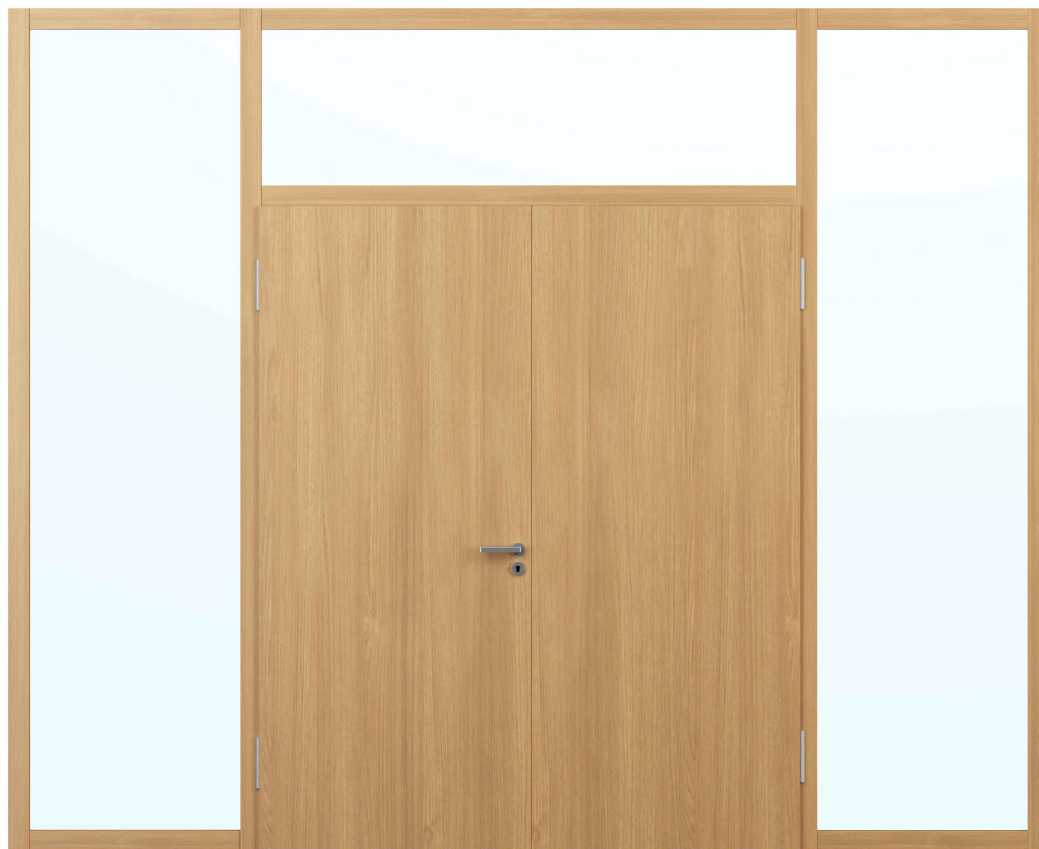

**Porte à 2 vantaux EI90 Porte pleine
avec insert en verre en option dans les systèmes de parois pleines FST**

**SCHNEIDER
SYSTEM**
feuerschutzteam AG

Kirchstrasse 3 ■ 5505 Brunegg
Tel. 041 810 35 31 ■ Fax. 041 810 35 32

32244 / 32248

25-Juli-24