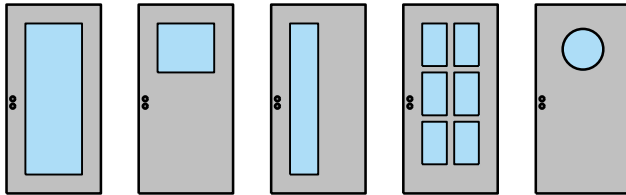

Porte à 2 vantaux EI90 Porte pleine avec insert en verre en option dans les systèmes de parois pleines FST

Vitrage