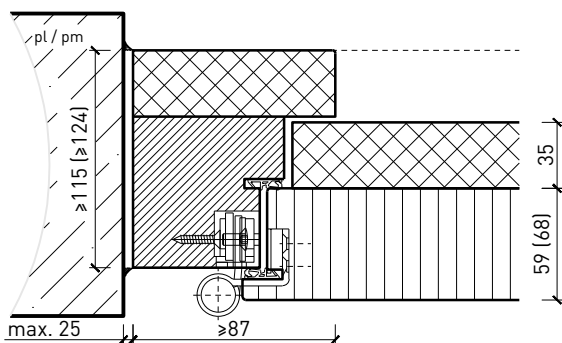

Cadre bloc 115 / 124 mm, porte à battue avec
doublage RC4 / FB4