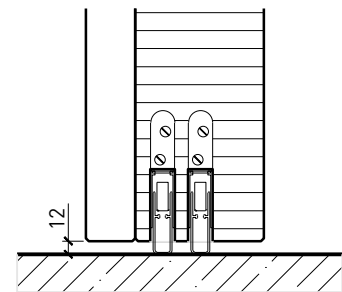

Ferme-porte. Raccord au sol

Ferme-porte intégré*

Ferme-porte côté paumelles*

Ferme-porte côté paumelles*

Butée avec joint d'étanchéité 40x30*

Butée 40x30*

Porte affleurant le sol

* Exécutions combinables entre elles
Autres variantes d'exécution et multifonctions possibles sur demande.

Portes styles

Partie centrale 59 / 68 mm, porte à battue

Partie centrale 59 / 68 mm, porte affleurée

Autres variantes d'exécution et multifonctions possibles sur demande.