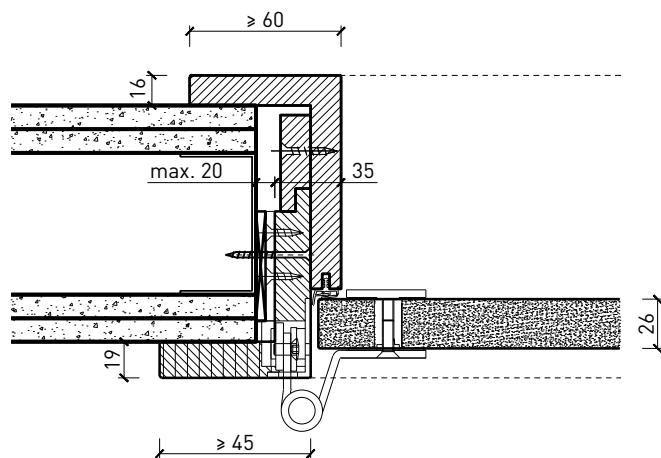

- Bois feuillus

Ouvrants:

- Porte entièrement en verre 26 mm

Porte à 2 vantaux EI30 entièrement en verre

Caractéristiques

Caractéristique		Porte à 2 vantaux EI30 entièrement en verre	
Fonctions	Protection incendie (EN 1634-1)	EI30	
	Fonctionnement continu (EN 1191)	C5	
	Protection contre fumées (EN 1634-3)	S200	
	Isolation acoustique (EN ISO 10140-2)	jusqu'à Rw 38 dB	
	Anti-panique (EN 179)	oui	
	Anti-panique (EN 1125)	oui	
	Protection contre les effractions (EN 1627)	-	
	Protection pare-balles (EN 1522)	-	
	Classe climatique (EN 12219)	-	
	Local humide (EN 16580)	-	
	Salle d'eau (EN 16580)	-	
Intégration (la structure de paroi est liée à la fonction)	Cloison légère (EN 1363-1)	oui	
	Mur massif (EN 1363-1)	oui	
	Murs Lignum (STP)	-	
	Systèmes murales (selon homologation)	-	
Essences		Bois feuillus	
Formes spéciales		-	
Porte de service	Intégration	-	
Vitre / remplissage	Intégration d'une vitre	-	
	Intégration de remplissage	-	
Paumelles	Paumelle	oui	
	Paumelle encastrée	-	
Ferme-porte	Ferme-porte en applique	oui	
	Ferme-porte encastré	-	
Surfaces décoratives	Métaux (acier inoxydable, acier, laiton, (collé) sur toute ou parties de la surface)	-	
	Verre ≤ 4 mm collé sur l'ouvrant	-	
	Couche supérieure combustible	oui	
	Fraisages décoratifs	-	

Autres variantes d'exécution et multifonctions possibles sur demande.

Porte à 2 vantaux EI30 entièrement en verre

Cadres et huisseries

Porte entièrement en verre 26 mm, affleuré dans huisserie en bois

Porte entièrement en verre 26 mm, affleuré dans cadre bloc