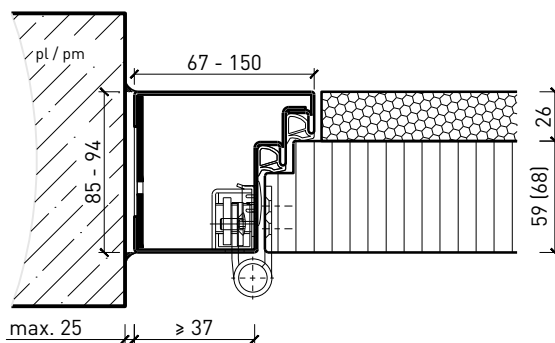

Cadre bloc métallique, porte affleurée avec doublage acoustique