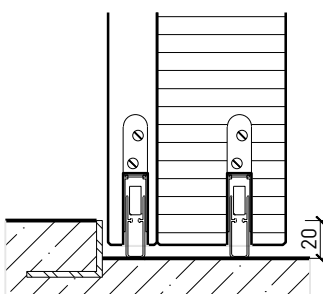

Porte à 1 vantail EI30 Porte pleine plus avec insert en verre en option

Ferme-porte. Raccord au sol

Ferme-porte intégré*

Ferme-porte côté paumelles*

Ferme-porte côté paumelles*

Butée avec joint d'étanchéité 40x30*

Butée 40x30*

Porte affleurant le sol

* Exécutions combinables entre elles
Autres variantes d'exécution et multifonctions possibles sur demande.

Porte à 1 vantail EI30 Porte pleine plus avec insert en verre en option