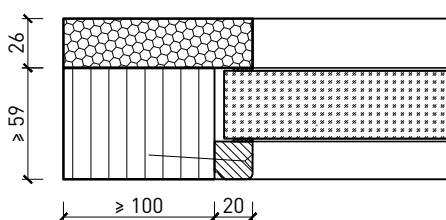

Vitrage centré
doublage acoustique