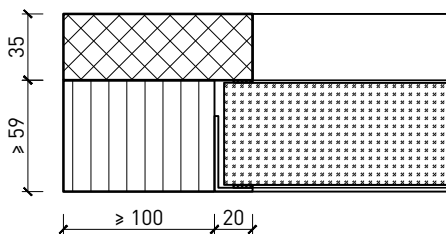

Vitrage centré
doublage RC4 / FB4