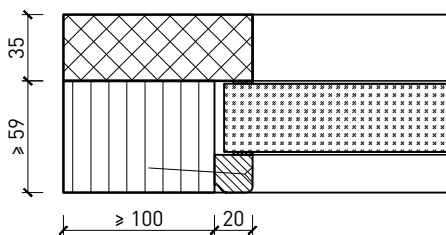

Vitrage centré
doublage RC4