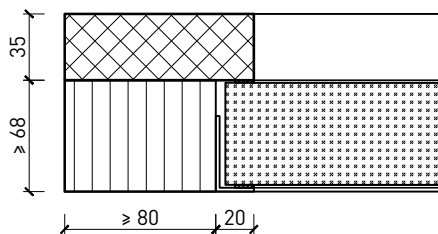

Vitrage centré
doublage RC4 / FB4