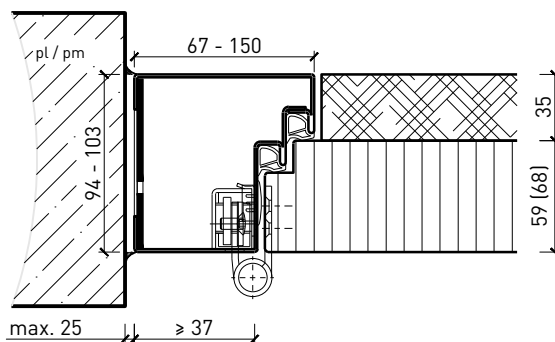

Cadre bloc métallique, porte à battue avec doublage RC4