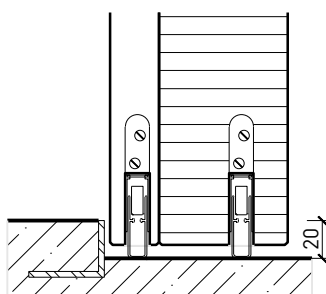

Porte à 1 vantail EI30 Porte pleine plus avec insert en verre en option

Ferme-porte. Raccord au sol

Ferme-porte intégré*

Ferme-porte côté paumelles*

Ferme-porte côté paumelles*

Butée avec joint d'étanchéité 40x30*

Butée 40x30*

Porte affleurant le sol

* Exécutions combinables entre elles
Autres variantes d'exécution et multifonctions possibles sur demande.

Porte à 1 vantail EI30 Porte pleine plus avec insert en verre en option