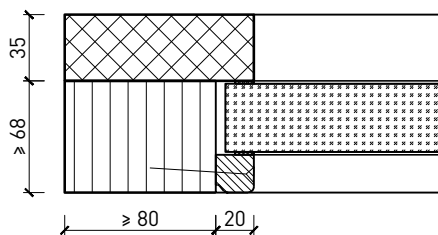

Vitrage centré
doublage RC4