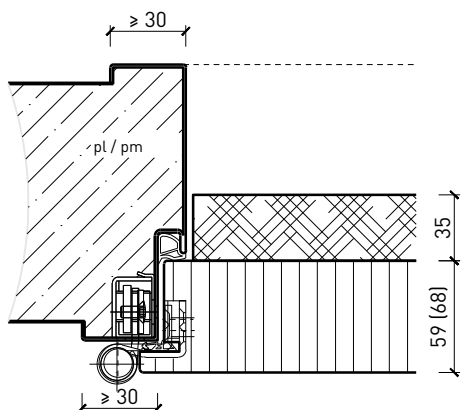

Huisserie enveloppante métallique, porte à battue avec doublage RC4