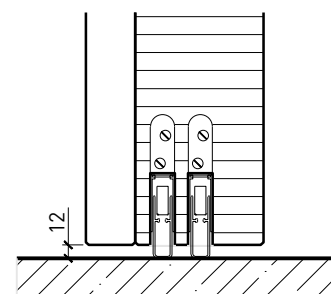

Porte à 1 vantail EI30 Porte pleine plus avec insert en verre en option

Ferme-porte. Raccord au sol

Ferme-porte intégré*

Ferme-porte côté paumelles*

Ferme-porte côté paumelles*

Butée avec joint d'étanchéité 40x30*

Butée 40x30*

Porte affleurant le sol

* Exécutions combinables entre elles
Autres variantes d'exécution et multifonctions possibles sur demande.

Porte à 1 vantail EI30 Porte pleine plus avec insert en verre en option