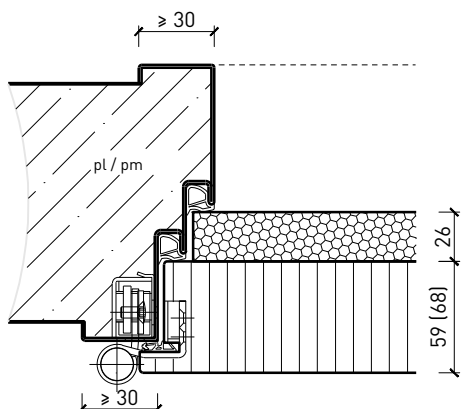

Porte à 1 vantail EI30 Porte pleine plus avec insert en verre en option

Huisserie métallique

Huisserie enveloppante métallique, porte à battue avec doublage acoustique