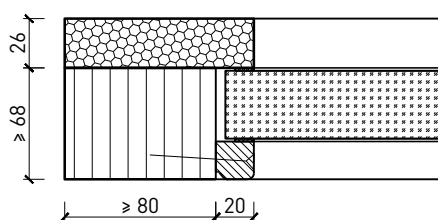

Vitrage centré
doublage acoustique