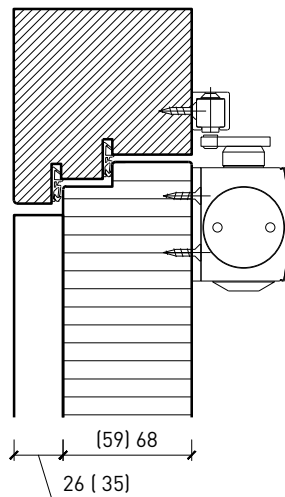

Porte à 1 vantail EI30 Porte pleine plus avec insert en verre en option

Ferme-porte. Raccord au sol

Ferme-porte intégré*

Ferme-porte côté paumelles*

Ferme-porte côté paumelles*

Butée avec joint d'étanchéité 40x30*