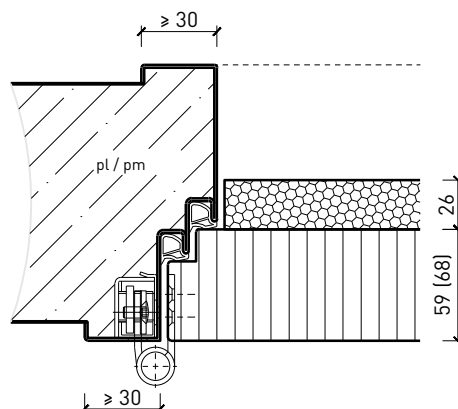

Huisserie enveloppante métallique, porte affleurée avec doublage acoustique