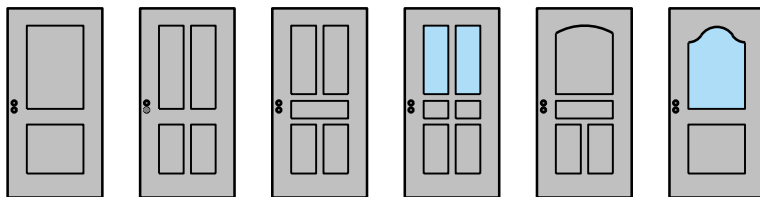

Porte à 1 vantail EI30 Porte pleine avec insert en verre optionnel dans les systèmes de parois en verre Janisol

Porte à 1 vantail EI30 Porte pleine avec insert en verre optionnel dans les systèmes de parois en verre Janisol

Porte à 1 vantail EI30 Porte pleine avec insert en verre optionnel dans les systèmes de parois en verre Janisol

Vitrages de portes

Vitrage centré
parclose d'un côté

Vitrage centré
parclose d'un côté

Vitrage centré
parcloses droites

Vitrage centré
parcloses droites

Vitrage centré,
parcloses obliques

Vitrage centré,
parcloses obliques

Vitrage Plano

Vitrage Plano

Autres variantes d'exécution et multifonctions possibles sur demande.

Porte à 1 vantail EI30 Porte pleine avec insert en verre optionnel dans les systèmes de parois en verre Janisol

Portes styles

Intégration dans un vitrage fixe
avec parclozes vissées, porte à battue

Autres variantes d'exécution et multifonctions possibles sur demande.