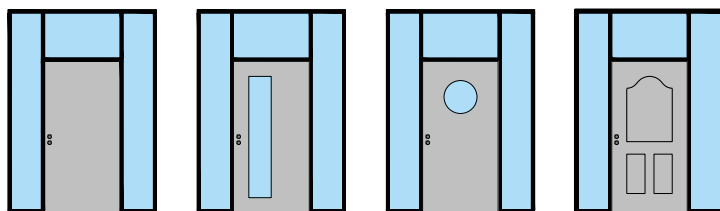

Porte à 1 vantail EI30 Porte pleine avec insert en verre optionnel dans les systèmes de parois en verre Janisol

Porte à 1 vantail EI30 Porte pleine avec insert en verre optionnel dans les systèmes de parois en verre Janisol

Vue d'ensemble

Description:

- Porte pivotante coupe-feu EI30
- Porte pour salles d'eau
- Porte pour locaux humides
- Porte de service intégrée

Intégration dans:

- Vitrages Janisol 2 et C4

Ouvrants:

- Portes planes 59 mm
- Portes planes 68 mm
- Divers doublages possible
- Largeur de la membrure en circonférence ≥ 100 mm