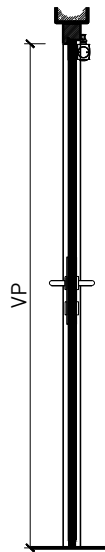

Porte à 1 vantail EI30 entièrement en verre

Porte à 1 vantail EI30 entièrement en verre

Vue d'ensemble

Types d'huisseries

Description:

- Porte pivotante coupe-feu EI30
- Protection contre la fumée S200
- Isolation acoustique jusqu'à R_w 38 dB

Huisseries:

- Cadre bloc large
- Cadre bloc / cadre applique
- Huisserie enveloppante en bois
- Huisserie enveloppante métallique

Intégration dans:

- Parois massif
- Parois légère

Essences pour huisseries:

- Bois feuillus

Ouvrants:

- Porte entièrement en verre 26 mm

Porte à 1 vantail EI30 entièrement en verre

Caractéristiques

Caractéristique		Porte à 1 vantail EI30 entièrement en verre	
Fonctions	Protection incendie (EN 1634-1)	EI30	
	Fonctionnement continu (EN 1191)	C5	
	Protection contre fumées (EN 1634-3)	S200	
	Isolation acoustique (EN ISO 10140-2)	jusqu'à Rw 38 dB	
	Anti-panique (EN 179)	oui	
	Anti-panique (EN 1125)	oui	
	Protection contre les effractions (EN 1627)	-	
	Protection pare-balles (EN 1522)	-	
	Classe climatique (EN 12219)	-	
	Local humide (EN 16580)	-	
	Salle d'eau (EN 16580)	-	
Intégration (la structure de paroi est lié à la fonction)	Cloison légère (EN 1363-1)	oui	
	Mur massif (EN 1363-1)	oui	
	Murs Lignum (STP)	-	
	Systèmes murales (selon homologation)	-	
Essences		Bois feuillus	
Formes spéciales		-	
Porte de service	Intégration	-	
Vitre / remplissage	Intégration d'une vitre	-	
	Intégration de remplissage	-	
Paumelles	Paumelle	oui	
	Paumelle encastrée	-	
Ferme-porte	Ferme-porte en applique	oui	
	Ferme-porte encastré	-	
Surfaces décoratives	Métaux (acier inoxydable, acier, laiton, (collé) sur toute ou parties de la surface)	-	
	Verre ≤ 4 mm collé sur l'ouvrant	-	
	Couche supérieure combustible	oui	
	Fraisages décoratifs	-	

Autres variantes d'exécution et multifonctions possibles sur demande.

Porte à 1 vantail EI30 entièrement en verre

Cadres et huisseries

Porte entièrement en verre 26 mm, affleuré dans huisserie en bois

Porte entièrement en verre 26 mm, affleuré dans cadre bloc