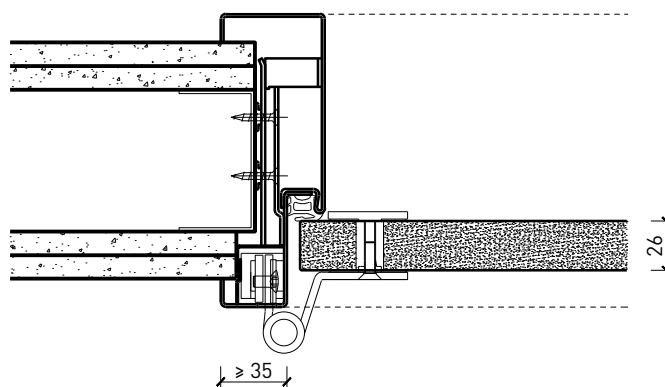

- Bois feuillus

Ouvrants:

- Porte entièrement en verre 26 mm

Porte à 1 vantail EI30 entièrement en verre

Caractéristiques

Caractéristique		Porte à 1 vantail EI30 entièrement en verre	
Fonctions	Protection incendie (EN 1634-1)	EI30	
	Fonctionnement continu (EN 1191)	C5	
	Protection contre fumées (EN 1634-3)	S200	
	Isolation acoustique (EN ISO 10140-2)	jusqu'à Rw 38 dB	
	Anti-panique (EN 179)	oui	
	Anti-panique (EN 1125)	oui	
	Protection contre les effractions (EN 1627)	-	
	Protection pare-balles (EN 1522)	-	
	Classe climatique (EN 12219)	-	
	Local humide (EN 16580)	-	
	Salle d'eau (EN 16580)	-	
Intégration (la structure de paroi est lié à la fonction)	Cloison légère (EN 1363-1)	oui	
	Mur massif (EN 1363-1)	oui	
	Murs Lignum (STP)	-	
	Systèmes murales (selon homologation)	-	
Essences		Bois feuillus	
Formes spéciales		-	
Porte de service	Intégration	-	
Vitre / remplissage	Intégration d'une vitre	-	
	Intégration de remplissage	-	
Paumelles	Paumelle	oui	
	Paumelle encastrée	-	
Ferme-porte	Ferme-porte en applique	oui	
	Ferme-porte encastré	-	
Surfaces décoratives	Métaux (acier inoxydable, acier, laiton, (collé) sur toute ou parties de la surface)	-	
	Verre ≤ 4 mm collé sur l'ouvrant	-	
	Couche supérieure combustible	oui	
	Fraisages décoratifs	-	

Autres variantes d'exécution et multifonctions possibles sur demande.

Porte à 1 vantail EI30 entièrement en verre

Cadres et huisseries

Porte entièrement en verre 26 mm, affleuré dans huisserie en bois

Porte entièrement en verre 26 mm, affleuré dans cadre bloc

Porte entièrement en verre 26 mm, affleuré dans huisserie métallique

Autres variantes d'exécution et multifonctions possibles sur demande.

Porte à 1 vantail EI30 entièrement en verre

Ferme-porte. Raccord au sol