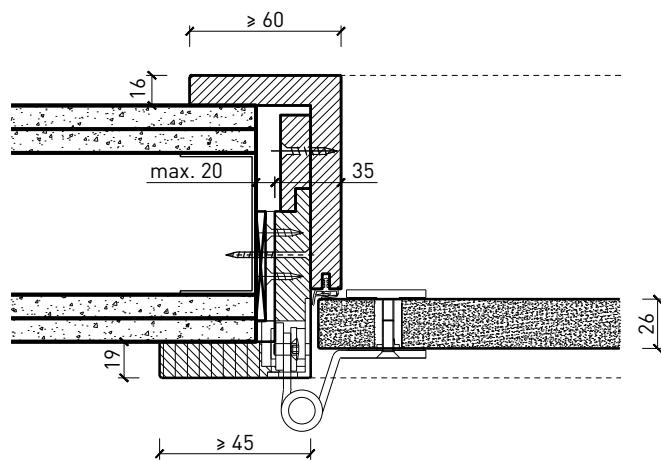

Porte à 1 vantail EI30 entièrement en verre

Cadres et huisseries

Porte entièrement en verre 26 mm, affleuré dans huisserie en bois

Porte entièrement en verre 26 mm, affleuré dans cadre bloc