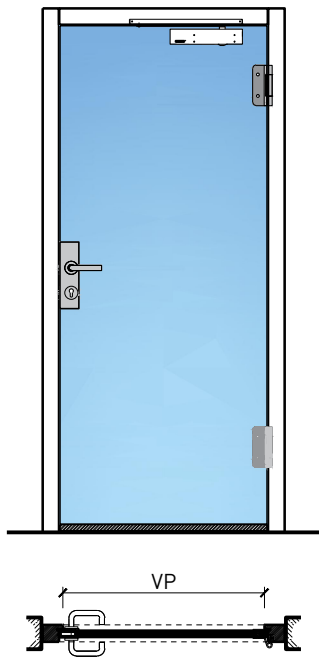

Porte à 1 vantail EI30 entièrement en verre

Vue d'ensemble

Types d'huisseries

Description:

- Porte pivotante coupe-feu EI30
- Protection contre la fumée S200
- Isolation acoustique jusqu'à R_w 38 dB

Huisseries:

- Cadre bloc large
- Cadre bloc / cadre applique
- Huisserie enveloppante en bois
- Huisserie enveloppante métallique

Intégration dans:

- Parois massif
- Parois légère

Essences pour huisseries:

- Bois feuillus

Ouvrants:

- Porte entièrement en verre 26 mm