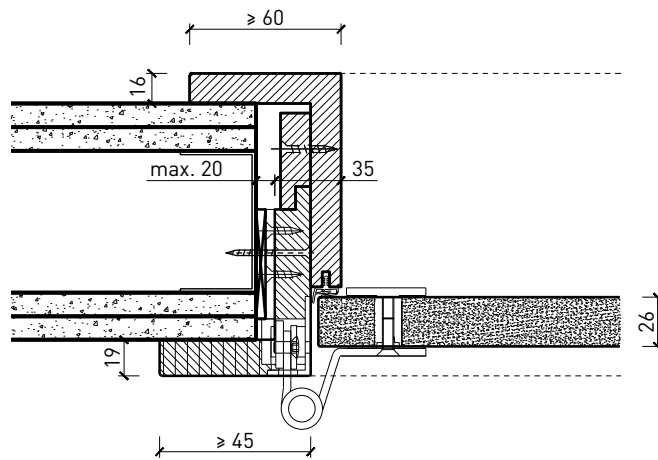

- Bois feuillus

Ouvrants:

- Porte entièrement en verre 26 mm

Porte à 1 vantail EI30 entièrement en verre

Caractéristiques

Caractéristique		Porte à 1 vantail EI30 entièrement en verre	
Fonctions	Protection incendie (EN 1634-1)	EI30	
	Fonctionnement continu (EN 1191)	C5	
	Protection contre fumées (EN 1634-3)	S200	
	Isolation acoustique (EN ISO 10140-2)	jusqu'à Rw 38 dB	
	Anti-panique (EN 179)	oui	
	Anti-panique (EN 1125)	oui	
	Protection contre les effractions (EN 1627)	-	
	Protection pare-balles (EN 1522)	-	
	Classe climatique (EN 12219)	-	
	Local humide (EN 16580)	-	
	Salle d'eau (EN 16580)	-	
Intégration (la structure de paroi est lié à la fonction)	Cloison légère (EN 1363-1)	oui	
	Mur massif (EN 1363-1)	oui	
	Murs Lignum (STP)	-	
	Systèmes murales (selon homologation)	-	
Essences		Bois feuillus	
Formes spéciales		-	
Porte de service	Intégration	-	
Vitre / remplissage	Intégration d'une vitre	-	
	Intégration de remplissage	-	
Paumelles	Paumelle	oui	
	Paumelle encastrée	-	
Ferme-porte	Ferme-porte en applique	oui	
	Ferme-porte encastré	-	
Surfaces décoratives	Métaux (acier inoxydable, acier, laiton, (collé) sur toute ou parties de la surface)	-	
	Verre ≤ 4 mm collé sur l'ouvrant	-	
	Couche supérieure combustible	oui	
	Fraisages décoratifs	-	

Autres variantes d'exécution et multifonctions possibles sur demande.

Porte à 1 vantail EI30 entièrement en verre

Cadres et huisseries

Porte entièrement en verre 26 mm, affleuré dans huisserie en bois

Porte entièrement en verre 26 mm, affleuré dans cadre bloc