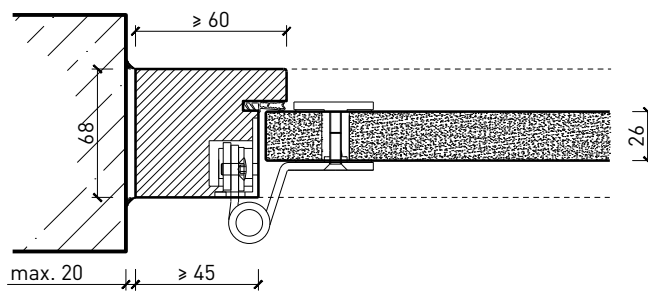

- Bois feuillus

Ouvrants:

- Porte entièrement en verre 26 mm

Porte à 1 vantail EI30 entièrement en verre

Caractéristiques

Caractéristique		Porte à 1 vantail EI30 entièrement en verre	
Fonctions	Protection incendie (EN 1634-1)	EI30	
	Fonctionnement continu (EN 1191)	C5	
	Protection contre fumées (EN 1634-3)	S200	
	Isolation acoustique (EN ISO 10140-2)	jusqu'à Rw 38 dB	
	Anti-panique (EN 179)	oui	
	Anti-panique (EN 1125)	oui	
	Protection contre les effractions (EN 1627)	-	
	Protection pare-balles (EN 1522)	-	
	Classe climatique (EN 12219)	-	
	Local humide (EN 16580)	-	
	Salle d'eau (EN 16580)	-	
Intégration (la structure de paroi est lié à la fonction)	Cloison légère (EN 1363-1)	oui	
	Mur massif (EN 1363-1)	oui	
	Murs Lignum (STP)	-	
	Systèmes murales (selon homologation)	-	
Essences		Bois feuillus	
Formes spéciales		-	
Porte de service	Intégration	-	
Vitre / remplissage	Intégration d'une vitre	-	
	Intégration de remplissage	-	
Paumelles	Paumelle	oui	
	Paumelle encastrée	-	
Ferme-porte	Ferme-porte en applique	oui	
	Ferme-porte encastré	-	
Surfaces décoratives	Métaux (acier inoxydable, acier, laiton, (collé) sur toute ou parties de la surface)	-	
	Verre ≤ 4 mm collé sur l'ouvrant	-	
	Couche supérieure combustible	oui	
	Fraisages décoratifs	-	

Autres variantes d'exécution et multifonctions possibles sur demande.

Porte à 1 vantail EI30 entièrement en verre

Cadres et huisseries

Porte entièrement en verre 26 mm, affleuré dans huisserie en bois

Porte entièrement en verre 26 mm, affleuré dans cadre bloc

Porte entièrement en verre 26 mm, affleuré dans huisserie métallique

Autres variantes d'exécution et multifonctions possibles sur demande.

Porte à 1 vantail EI30 entièrement en verre

Ferme-porte. Raccord au sol