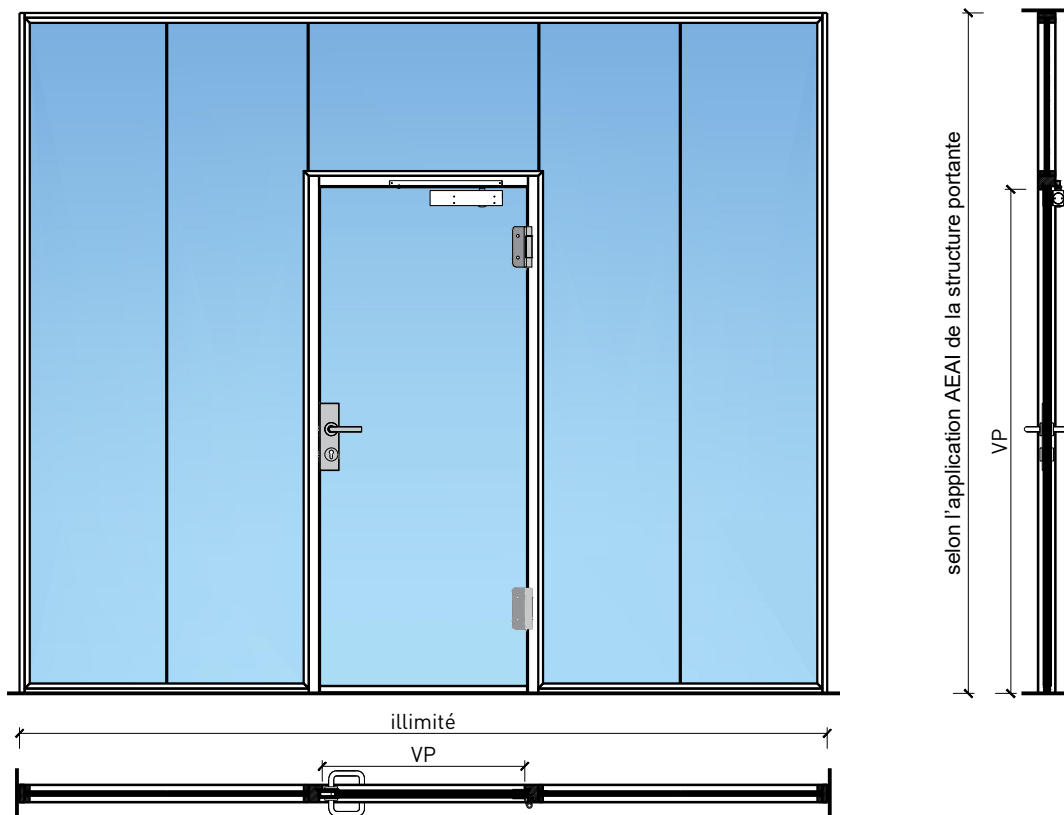

# Porte à 1 vantail EI30 entièrement en verre dans les systèmes de parois pleines FST

### Description:

- Porte pivotante coupe-feu EI30
- Protection contre la fumée S200
- Isolation acoustique jusqu'à  $R_w$  38 dB