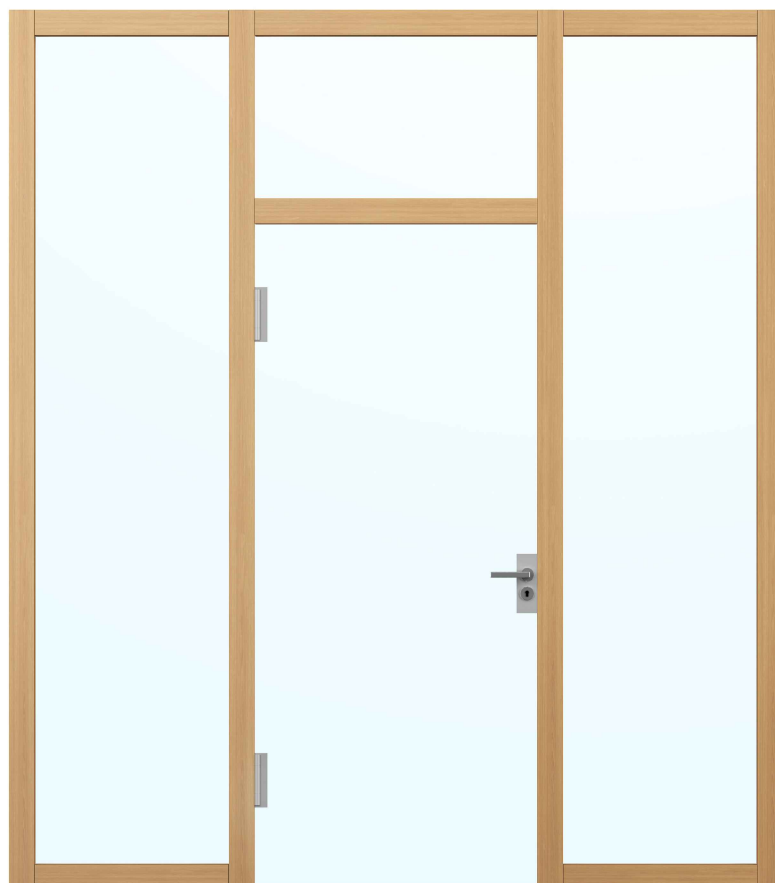

# Porte à 1 vantail EI30 entièrement en verre dans les systèmes de parois pleines FST

### Description:

- Porte pivotante coupe-feu EI30
- Protection contre la fumée S200
- Isolation acoustique jusqu'à  $R_w$  38 dB