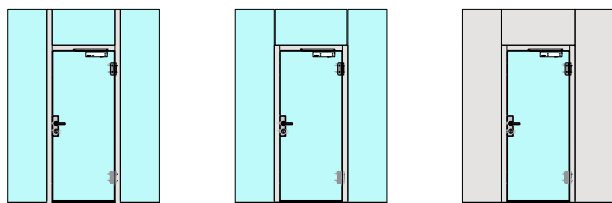

Porte à 1 vantail EI30 entièrement en verre dans les systèmes de parois pleines FST

**SCHNEIDER
SYSTEM**
feuerschutzteam AG

Kirchstrasse 3 ■ 5505 Brunegg
Tel. 041 810 35 31 ■ Fax. 041 810 35 32

Porte à 1 vantail EI30 entièrement en verre dans les systèmes de parois pleines FST

Vue d'ensemble

Description:

- Porte pivotante coupe-feu EI30
- Protection contre la fumée S200
- Isolation acoustique jusqu'à R_w 38 dB

Intégration dans:

- Parois massif
- Parois légère

Essences pour huisseries:

- Bois feuillus

Ouvrants:

- Porte entièrement en verre 26 mm

Porte à 1 vantail EI30 entièrement en verre dans les systèmes de parois pleines FST

Caractéristiques

Caractéristique		Porte à 1 vantail EI30 entièrement en verre dans les systèmes de parois pleines FST	
Fonctions	Protection incendie (EN 1634-1)	EI30	
	Fonctionnement continu (EN 1191)	C5	
	Protection contre fumées (EN 1634-3)	S200	
	Isolation acoustique (EN ISO 10140-2)	jusqu'à Rw 38 dB	
	Anti-panique (EN 179)	oui	
	Anti-panique (EN 1125)	oui	
	Protection contre les effractions (EN 1627)	-	
	Protection pare-balles (EN 1522)	-	
	Classe climatique (EN 12219)	-	
	Local humide (EN 16580)	-	
	Salle d'eau (EN 16580)	-	
Intégration (la structure de paroi est lié à la fonction)	Cloison légère (EN 1363-1)	-	
	Mur massif (EN 1363-1)	-	
	Murs Lignum (STP)	oui	
	Systèmes murales (selon homologation)	oui	
Essences		Bois feuillus	
Formes spéciales		-	
Porte de service	Intégration	-	
Vitre / remplissage	Intégration d'une vitre	-	
	Intégration de remplissage	-	
Paumelles	Paumelle	oui	
	Paumelle encastrée	-	
Ferme-porte	Ferme-porte en applique	oui	
	Ferme-porte encastré	-	
Surfaces décoratives	Métaux (acier inoxydable, acier, laiton, (collé) sur toute ou parties de la surface)	-	
	Verre ≤ 4 mm collé sur l'ouvrant	-	
	Couche supérieure combustible	oui	
	Fraisages décoratifs	-	