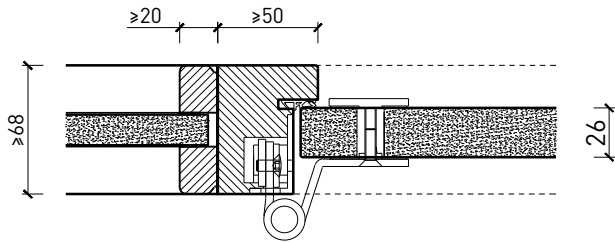

Porte à 1 vantail EI30 entièrement en verre dans les systèmes de parois pleines FST

Intégration

Intégration dans un vitrage fixe
avec parcloles vissées