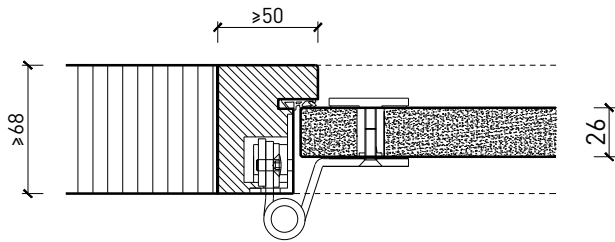

Intégration dans une paroi pleine