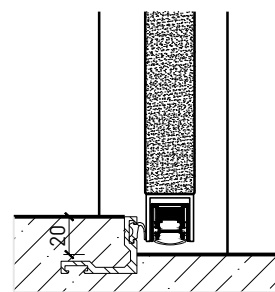

Porte à 1 vantail EI30 entièrement en verre dans les systèmes de parois pleines FST

Ferme-porte. Raccord au sol

Porte / imposte vitrée*
Ferme-porte intégré*

Porte / imposte pleine*
Ferme-porte côté paumelles*

Seuil en métal 40x30

Porte sans seuil

Seuil en alu 40x30

* Exécutions combinables entre elles
Autres variantes d' sur demande.

Kirchstrasse 3 ■ 5505 Brunegg
Tel. 041 810 35 31 ■ Fax. 041 810 35 32