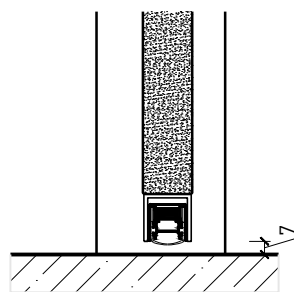

Porte à 1 vantail EI30 entièrement en verre dans les systèmes de parois pleines FST

Ferme-porte. Raccord au sol

Porte / imposte vitrée*
Ferme-porte intégré*

Porte / imposte pleine*
Ferme-porte côté paumelles*

Seuil en métal 40x30

Porte sans seuil

Seuil en alu 40x30

* Exécutions combinables entre elles
Autres variantes d' sur demande.

Kirchstrasse 3 ■ 5505 Brunegg
Tel. 041 810 35 31 ■ Fax. 041 810 35 32