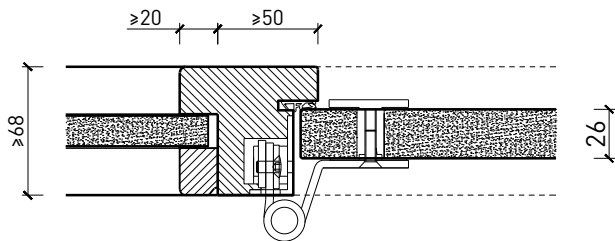

Intégration dans un vitrage fixe
avec parcloles chanfreinées

Autres variantes d'installation disponibles sur demande.

Kirchstrasse 3 ■ 5505 Brunegg
Tel. 041 810 35 31 ■ Fax. 041 810 35 32