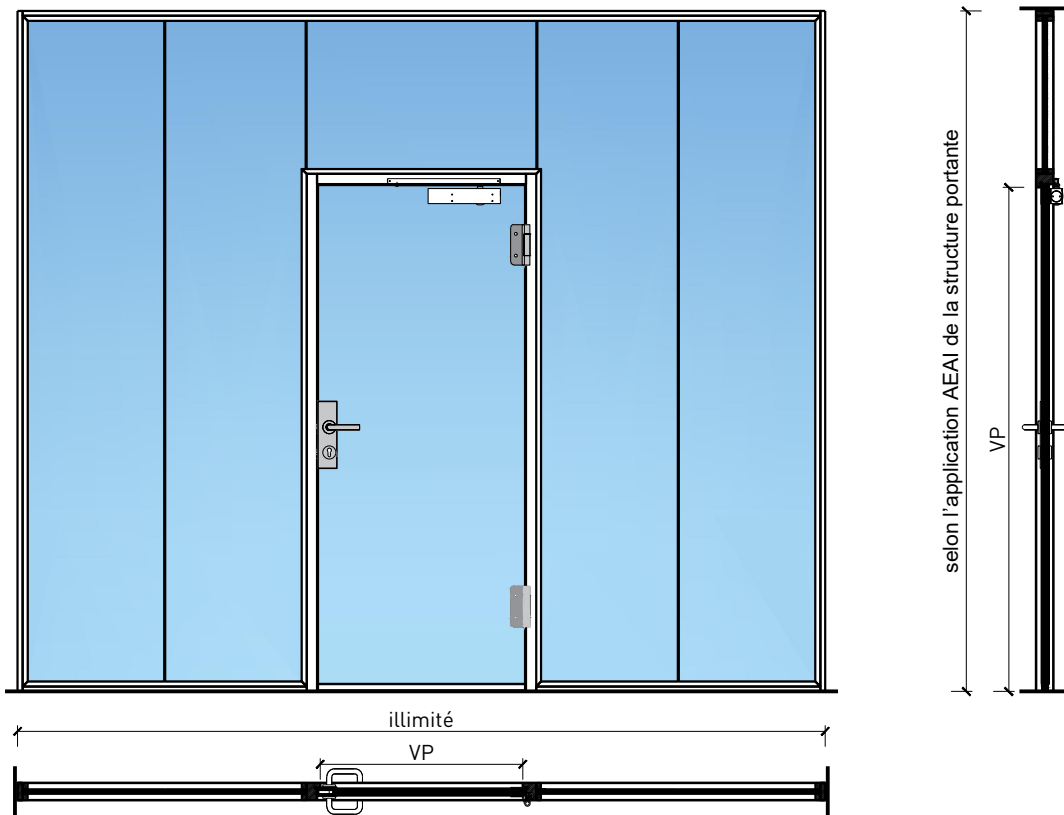

Porte à 1 vantail EI30 entièrement en verre dans les systèmes de parois pleines FST

**SCHNEIDER
SYSTEM**
feuerschutzteam AG

Kirchstrasse 3 ■ 5505 Brunegg
Tel. 041 810 35 31 ■ Fax. 041 810 35 32

Porte à 1 vantail EI30 entièrement en verre dans les systèmes de parois pleines FST

Vue d'ensemble

Description:

- Porte pivotante coupe-feu EI30
- Protection contre la fumée S200
- Isolation acoustique jusqu'à R_w 38 dB

Intégration dans:

- Parois massif
- Parois légère

Essences pour huisseries:

- Bois feuillus

Ouvrants:

- Porte entièrement en verre 26 mm

Porte à 1 vantail EI30 entièrement en verre dans les systèmes de parois pleines FST

Caractéristiques

Caractéristique		Porte à 1 vantail EI30 entièrement en verre dans les systèmes de parois pleines FST	
Fonctions	Protection incendie (EN 1634-1)	EI30	
	Fonctionnement continu (EN 1191)	C5	
	Protection contre fumées (EN 1634-3)	S200	
	Isolation acoustique (EN ISO 10140-2)	jusqu'à Rw 38 dB	
	Anti-panique (EN 179)	oui	
	Anti-panique (EN 1125)	oui	
	Protection contre les effractions (EN 1627)	-	
	Protection pare-balles (EN 1522)	-	
	Classe climatique (EN 12219)	-	
	Local humide (EN 16580)	-	
	Salle d'eau (EN 16580)	-	
Intégration (la structure de paroi est lié à la fonction)	Cloison légère (EN 1363-1)	-	
	Mur massif (EN 1363-1)	-	
	Murs Lignum (STP)	oui	
	Systèmes murales (selon homologation)	oui	
Essences		Bois feuillus	
Formes spéciales		-	
Porte de service	Intégration	-	
Vitre / remplissage	Intégration d'une vitre	-	
	Intégration de remplissage	-	
Paumelles	Paumelle	oui	
	Paumelle encastrée	-	
Ferme-porte	Ferme-porte en applique	oui	
	Ferme-porte encastré	-	
Surfaces décoratives	Métaux (acier inoxydable, acier, laiton, (collé) sur toute ou parties de la surface)	-	
	Verre ≤ 4 mm collé sur l'ouvrant	-	
	Couche supérieure combustible	oui	
	Fraisages décoratifs	-	