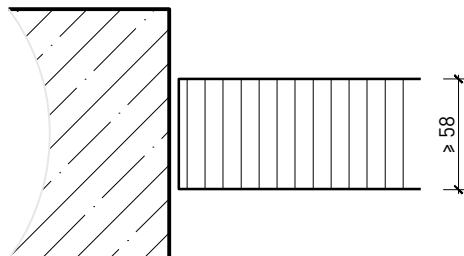

Paroi pleine EI60 Prestige

Variantes de montage

Autres variantes d'exécution et multifonctions possibles sur demande.