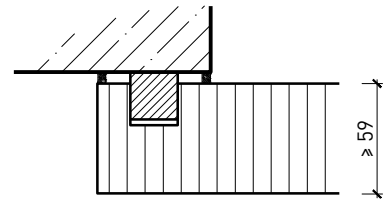

Paroi pleine EI30 Silencium

Variantes de montage

Autres variantes d'exécution et multifonctions possibles sur demande.