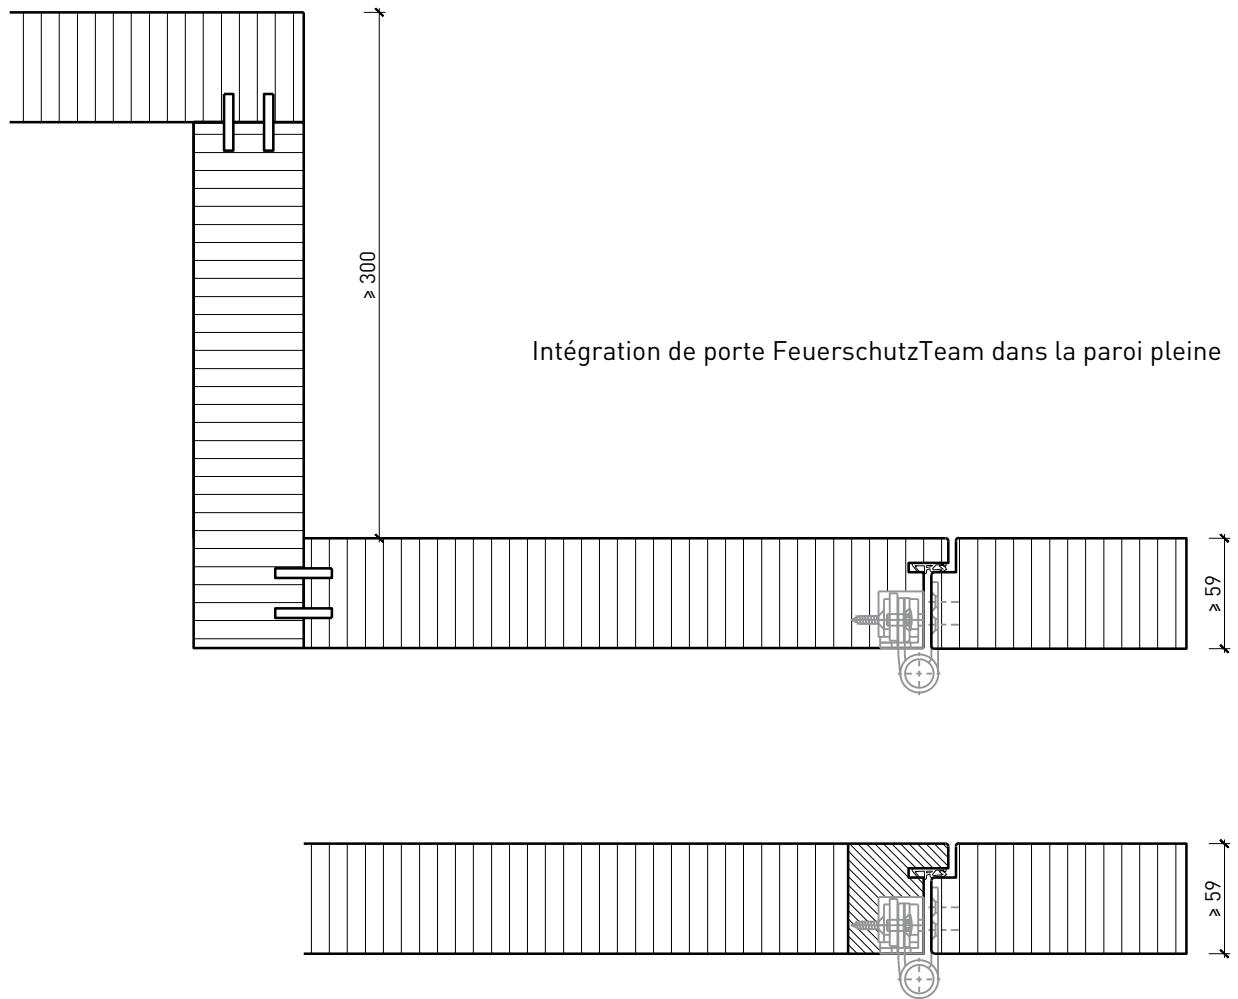

Paroi pleine ≥ 59 mm

Autres variantes d'exécution et multifonctions possibles sur demande.