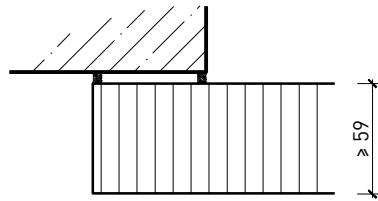

Paroi pleine EI30 Silencium

Variantes de montage

Autres variantes d'exécution et multifonctions possibles sur demande.