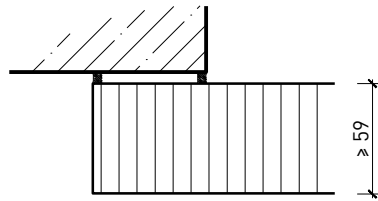

- Surface brute ou apprêtée pour peinture
- Vernis incolore ou huile
- Teinture et vernis sur échantillon
- Peinture de couleur RAL / NCS ou teintes spéciales

Caractéristiques

Caractéristique		Paroi pleine EI30 Silencium	
Fonctions	Protection incendie (EN 1634-1)	EI30	
	Isolation acoustique (EN ISO 10140-2)	jusqu'à Rw 46 dB	
	Protection contre les effractions (EN 1627)	-	
	Protection pare-balles (EN 1522)	-	
	Protections contre les chutes (EN 13049, EN 14019, EN 12600, EN ISO 12543-2)	-	
Intégration (la structure de paroi est lié à la fonction)	Cloison légère (EN 1363-1)	oui	
	Mur massif (EN 1363-1)	oui	
	Murs Lignum (STP)	oui	
	Systèmes murales (selon homologation)	oui	
Installations	Portes intérieures	oui	
	Portes extérieures	-	
	Portes coulissantes	oui	
Spécificités	Formes spéciales	-	
	Exécution en angle	oui	
	Raccordement continu au plafond	oui	
	Installation surélevée	-	
Essences	Bois	Bois feuillus	
Vitre / panneau de porte	Intégration d'une vitre	-	
	Intégration de panneaux de porte	-	
Surfaces décoratives	Métaux (acier inoxydable, acier, laiton, (collé) sur toute ou parties de la surface)	-	
	Verre ≤ 4 mm collé sur le cadre	-	
	Couche supérieure combustible	oui	
	Fraisages décoratifs	oui	
	Doublage suspendu	oui	
Installations	Passages de câbles	oui	
	Boîtes pour murs creux	oui	
	Cloison souple	oui	

Autres variantes d'exécution et multifonctions possibles sur demande.

Paroi pleine ≥ 59 mm

Autres variantes d'exécution et multifonctions possibles sur demande.

Paroi pleine EI30 Silencium

Variantes de montage