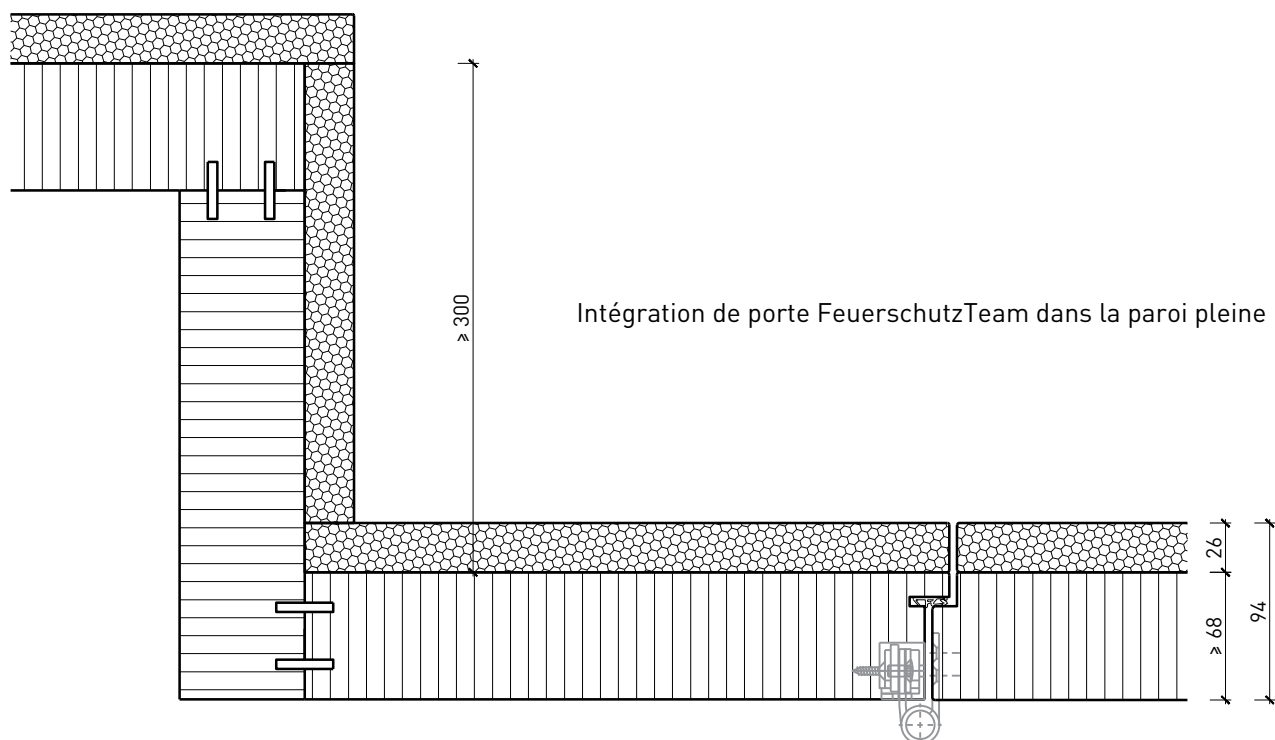

Paroi pleine EI30 Confort

Paroi pleine EI30 Confort

Vue d'ensemble

Description:

- Paroi pleine EI30

Essences pour huisseries:

- Feuillus

Intégration dans:

- Surface brute ou apprêtée pour peinture
- Vernis incolore ou huile
- Teinture et vernis sur échantillon
- Peinture de couleur RAL / NCS ou teintes spéciales

Paroi pleine EI30 Confort

Caractéristiques

Caractéristique		Paroi pleine EI30 (68mm) Confort	Paroi pleine EI30 (94mm) Confort
Fonctions	Protection incendie (EN 1634-1)	EI30	
	Isolation acoustique (EN ISO 10140-2)	jusqu'à Rw 46 dB	jusqu'à Rw 50 dB
	Protection contre les effractions (EN 1627)	-	
	Protection pare-balles (EN 1522)	-	
	Protections contre les chutes (EN 13049, EN 14019, EN 12600, EN ISO 12543-2)	-	
Intégration (la structure de paroi est lié à la fonction)	Cloison légère (EN 1363-1)	oui	
	Mur massif (EN 1363-1)	oui	
	Murs Lignum (STP)	oui	
	Systèmes murales (selon homologation)	oui	
Installations	Portes intérieures	oui	
	Portes extérieures	-	
	Portes coulissantes	oui	
Spécificités	Formes spéciales	-	
	Exécution en angle	oui	
	Raccordement continu au plafond	oui	
	Installation surélevée	-	
Essences	Bois	Bois feuillus	
Vitre / panneau de porte	Intégration d'une vitre	-	
	Intégration de panneaux de porte	-	
Surfaces décoratives	Métaux (acier inoxydable, acier, laiton, (collé) sur toute ou parties de la surface)	-	
	Verre ≤ 4 mm collé sur le cadre	-	
	Couche supérieure combustible	oui	
	Fraisages décoratifs	oui	
	Doublage suspendu	oui	incl.
Installations	Passages de câbles	oui	
	Boîtes pour murs creux	oui	
	Cloison souple	oui	

Autres variantes d'exécution et multifonctions possibles sur demande.

Paroi pleine ≥ 68 mm

Autres variantes d'exécution et multifonctions possibles sur demande.

Paroi pleine ≥ 68 mm avec double acoustique 26 mm