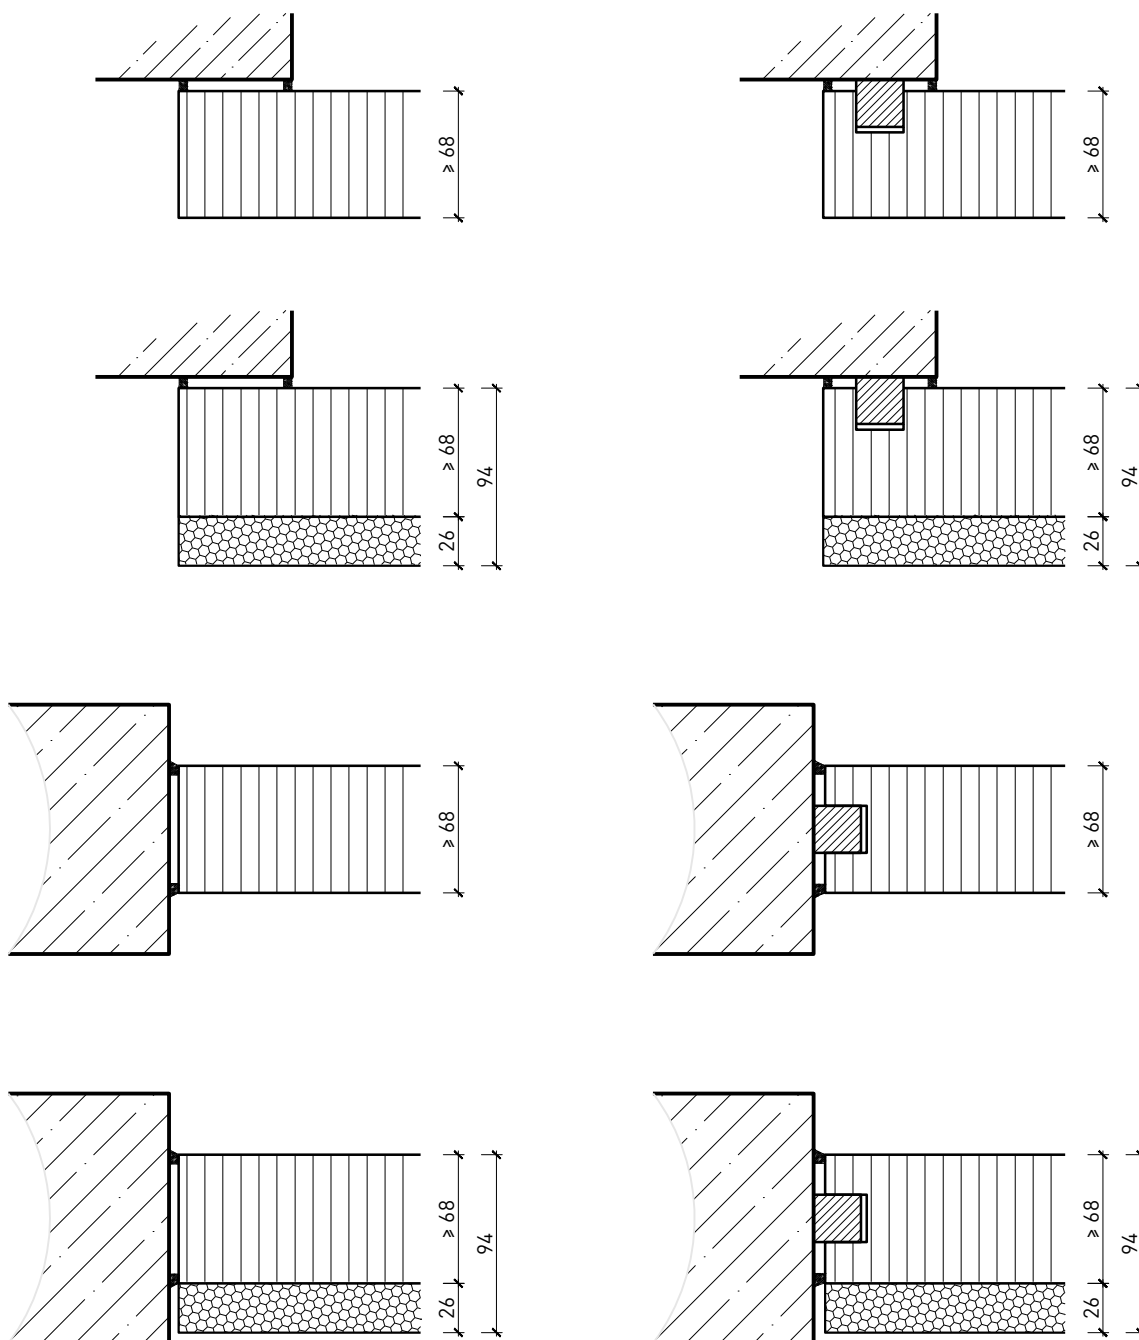

Paroi pleine EI30 Confort

Paroi pleine EI30 Confort

Vue d'ensemble

Description:

- Paroi pleine EI30

Essences pour huisseries:

- Feuillus

Intégration dans:

- Surface brute ou apprêtée pour peinture
- Vernis incolore ou huile
- Teinture et vernis sur échantillon
- Peinture de couleur RAL / NCS ou teintes spéciales

Paroi pleine EI30 Confort

Caractéristiques

Caractéristique		Paroi pleine EI30 (68mm) Confort	Paroi pleine EI30 (94mm) Confort
Fonctions	Protection incendie (EN 1634-1)	EI30	
	Isolation acoustique (EN ISO 10140-2)	jusqu'à Rw 46 dB	jusqu'à Rw 50 dB
	Protection contre les effractions (EN 1627)	-	
	Protection pare-balles (EN 1522)	-	
	Protections contre les chutes (EN 13049, EN 14019, EN 12600, EN ISO 12543-2)	-	
Intégration (la structure de paroi est lié à la fonction)	Cloison légère (EN 1363-1)	oui	
	Mur massif (EN 1363-1)	oui	
	Murs Lignum (STP)	oui	
	Systèmes murales (selon homologation)	oui	
Installations	Portes intérieures	oui	
	Portes extérieures	-	
	Portes coulissantes	oui	
Spécificités	Formes spéciales	-	
	Exécution en angle	oui	
	Raccordement continu au plafond	oui	
	Installation surélevée	-	
Essences	Bois	Bois feuillus	
Vitre / panneau de porte	Intégration d'une vitre	-	
	Intégration de panneaux de porte	-	
Surfaces décoratives	Métaux (acier inoxydable, acier, laiton, (collé) sur toute ou parties de la surface)	-	
	Verre ≤ 4 mm collé sur le cadre	-	
	Couche supérieure combustible	oui	
	Fraisages décoratifs	oui	
	Doublage suspendu	oui	incl.
Installations	Passages de câbles	oui	
	Boîtes pour murs creux	oui	
	Cloison souple	oui	

Autres variantes d'exécution et multifonctions possibles sur demande.

Paroi pleine ≥ 68 mm

Autres variantes d'exécution et multifonctions possibles sur demande.

Paroi pleine ≥ 68 mm avec double acoustique 26 mm

Autres variantes d'exécution et multifonctions possibles sur demande.

Paroi pleine EI30

Confort

Variantes de montage

Autres variantes d'exécution et multifonctions possibles sur demande.