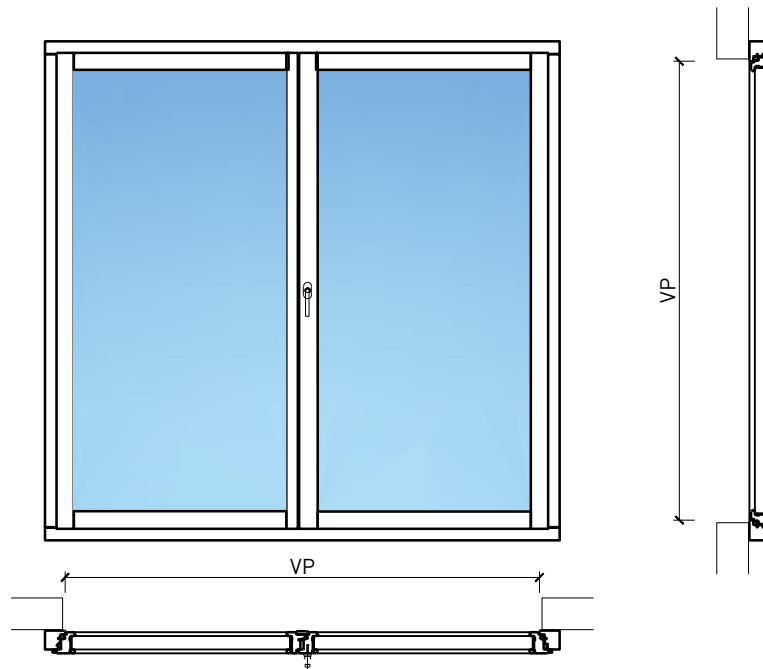

Fenêtre à 2 vantaux EI30 64mm/74mm bois/bois

Fenêtre à 2 vantaux EI30 64mm/74mm bois/bois

Vue d'ensemble

Description:

- Fenêtre coupe-feu EI30
- Isolation acoustique jusqu'à R_w 39 dB
- Protection contre les effractions jusqu'à RC2

Intégration dans:

- Vitrages EI30, EI60

Dimensions:

- Vantail \geq 74 mm
- Cadre \geq 64 mm

Essence:

- Feuillus et conifères

Surfaces:

- Feuillus et conifères comme placages extérieurs et doublages massifs
- Plinthes en tôle et décors
- Profils
-
- Surface brute ou apprêtée pour peinture
- Vernis incolore ou huile
- Teinture et vernis sur échantillon
- Peinture de couleur RAL / NCS ou teintes spéciales

Vitrage / panneau de porte:

- Verres isolants de protection incendie
- Verres d'isolation acoustique
- Verres anti-effraction
- Verres avec films et revêtements

Fenêtre à 2 vantaux EI30 64mm/74mm bois/bois