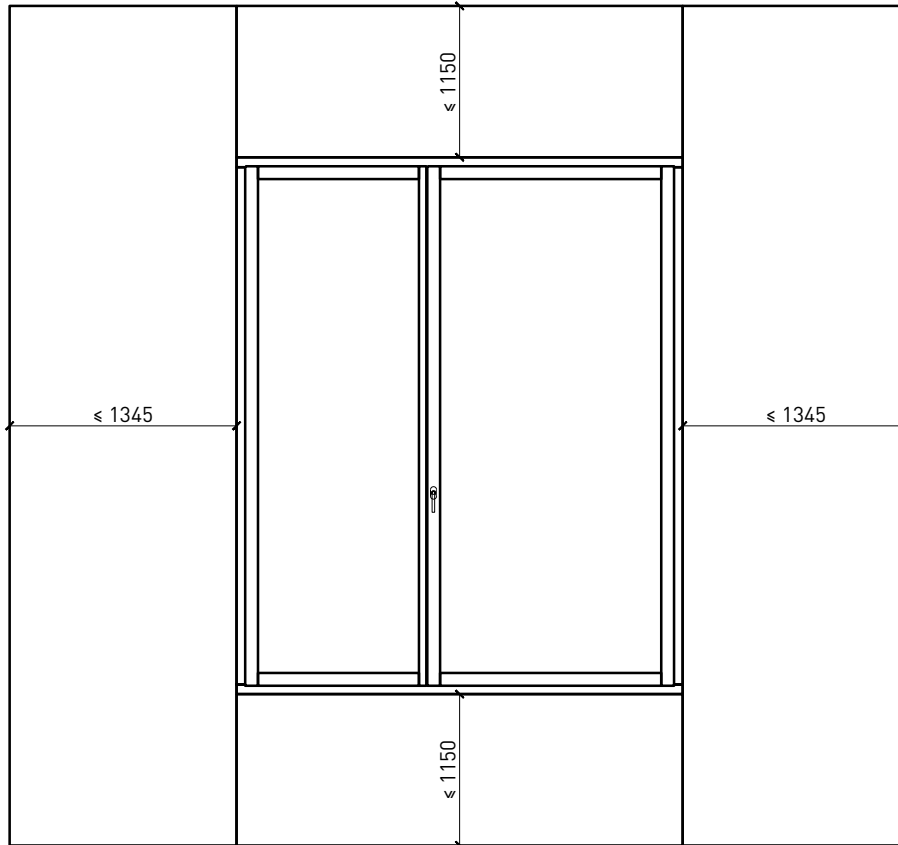

Autres variantes d'exécution et multifonctions possibles sur demande.

Fenêtre à 2 vantaux EI30 64mm/74mm bois/bois

Cadre bloc et meneau central 64 mm

Cadre applique 64 mm

Cadre applique 64 mm

Cadre entre embrasure 64 mm

Cadre entre embrasure 64 mm

Meneau central 64 mm

Meneau central 64 mm

Autres variantes d'exécution et multifonctions possibles sur demande.

Fenêtre à 2 vantaux EI30 64mm/74mm bois/bois

Cadre bloc et meneau central 74 mm

Cadre applique 74 mm

Cadre applique 74 mm

Cadre entre embrasure 74 mm

Cadre entre embrasure 74 mm

Meneau central 74 mm

Meneau central 74 mm

Autres variantes d'exécution et multifonctions possibles sur demande.

Fenêtre à 2 vantaux EI30 64mm/74mm bois/bois

Intégrations dans vitrage fixe

Autres variantes d'exécution et multifonctions possibles sur demande.

Fenêtre à 2 vantaux EI30 64mm/74mm bois/bois

Parties latérales et supérieures