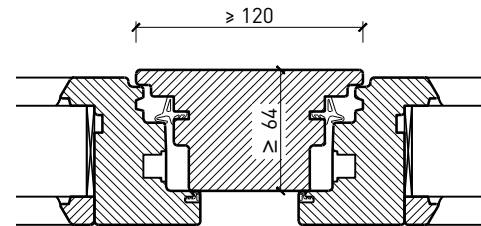

Autres variantes d'exécution et multifonctions possibles sur demande.

Fenêtre à 2 vantaux EI30 64mm/74mm bois/bois

Cadre bloc et meneau central 64 mm

Cadre applique 64 mm

Cadre applique 64 mm

Cadre entre embrasure 64 mm

Cadre entre embrasure 64 mm

Meneau central 64 mm

Meneau central 64 mm

Autres variantes d'exécution et multifonctions possibles sur demande.

Fenêtre à 2 vantaux EI30 64mm/74mm bois/bois

Cadre bloc et meneau central 74 mm

Cadre applique 74 mm

Cadre applique 74 mm

Cadre entre embrasure 74 mm

Cadre entre embrasure 74 mm

Meneau central 74 mm

Meneau central 74 mm

Autres variantes d'exécution et multifonctions possibles sur demande.