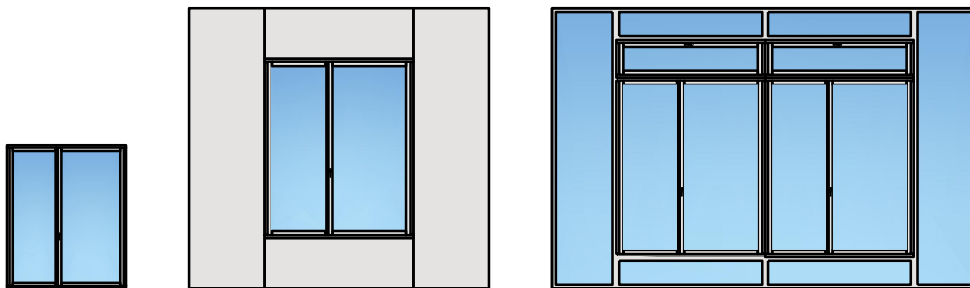

Fenêtre à 2 vantaux EI30 64mm/74mm bois/bois

Fenêtre à 2 vantaux EI30 64mm/74mm bois/bois

Vue d'ensemble

Description:

- Fenêtre coupe-feu EI30
- Isolation acoustique jusqu'à R_w 39 dB
- Protection contre les effractions jusqu'à RC2

Intégration dans:

- Vitrages EI30, EI60

Dimensions:

- Vantail \geq 74 mm
- Cadre \geq 64 mm

Essence:

- Feuillus et conifères

Surfaces:

- Feuillus et conifères comme placages extérieurs et doublages massifs
- Plinthes en tôle et décors
- Profils
-
- Surface brute ou apprêtée pour peinture
- Vernis incolore ou huile
- Teinture et vernis sur échantillon
- Peinture de couleur RAL / NCS ou teintes spéciales

Autres variantes d'exécution et multifonctions possibles sur demande.

Fenêtre à 2 vantaux EI30 64mm/74mm bois/bois

Cadre bloc et meneau central 64 mm

Cadre applique 64 mm

Cadre applique 64 mm

Cadre entre embrasure 64 mm