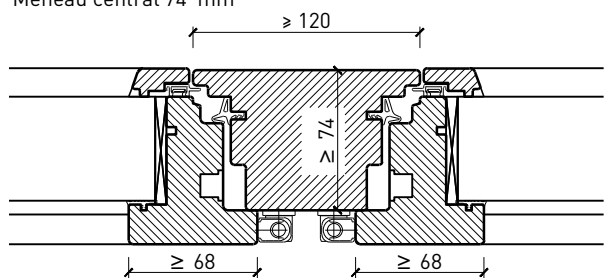

Autres variantes d'exécution et multifonctions possibles sur demande.

Fenêtre à 2 vantaux EI30 64mm/74mm bois/bois

Cadre bloc et meneau central 64 mm

Cadre applique 64 mm

Cadre applique 64 mm

Cadre entre embrasure 64 mm

Cadre entre embrasure 64 mm

Meneau central 64 mm

Meneau central 64 mm

Autres variantes d'exécution et multifonctions possibles sur demande.

Fenêtre à 2 vantaux EI30 64mm/74mm bois/bois

Cadre bloc et meneau central 74 mm

Cadre applique 74 mm

Cadre applique 74 mm

Cadre entre embrasure 74 mm

Cadre entre embrasure 74 mm

Meneau central 74 mm

Meneau central 74 mm

Autres variantes d'exécution et multifonctions possibles sur demande.

Fenêtre à 2 vantaux EI30 64mm/74mm bois/bois

Intégrations dans vitrage fixe

Autres variantes d'exécution et multifonctions possibles sur demande.

Fenêtre à 2 vantaux EI30 64mm/74mm bois/bois

Parties latérales et supérieures