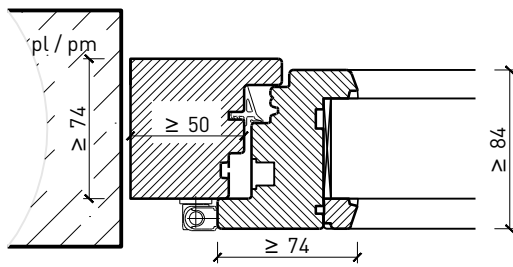

Autres variantes d'exécution et multifonctions possibles sur demande.

Fenêtre à 2 vantaux EI30 64mm/74mm bois/bois

Cadre bloc et meneau central 64 mm

Cadre applique 64 mm

Cadre applique 64 mm

Cadre entre embrasure 64 mm

Cadre entre embrasure 64 mm

Meneau central 64 mm

Meneau central 64 mm

Autres variantes d'exécution et multifonctions possibles sur demande.

Fenêtre à 2 vantaux EI30 64mm/74mm bois/bois

Cadre bloc et meneau central 74 mm

Cadre applique 74 mm

Cadre applique 74 mm

Cadre entre embrasure 74 mm

Cadre entre embrasure 74 mm

Meneau central 74 mm

Meneau central 74 mm

Autres variantes d'exécution et multifonctions possibles sur demande.