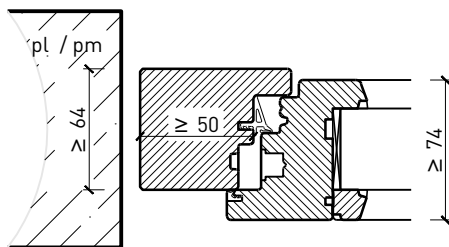

Autres variantes d'exécution et multifonctions possibles sur demande.

Fenêtre à 2 vantaux EI30 64mm/74mm bois/bois

Cadre bloc et meneau central 64 mm

Cadre applique 64 mm

Cadre applique 64 mm

Cadre entre embrasure 64 mm

Cadre entre embrasure 64 mm

Meneau central 64 mm

Meneau central 64 mm

Autres variantes d'exécution et multifonctions possibles sur demande.

Fenêtre à 2 vantaux EI30 64mm/74mm bois/bois

Cadre bloc et meneau central 74 mm

Cadre applique 74 mm

Cadre applique 74 mm

Cadre entre embrasure 74 mm

Cadre entre embrasure 74 mm

Meneau central 74 mm

Meneau central 74 mm

Autres variantes d'exécution et multifonctions possibles sur demande.