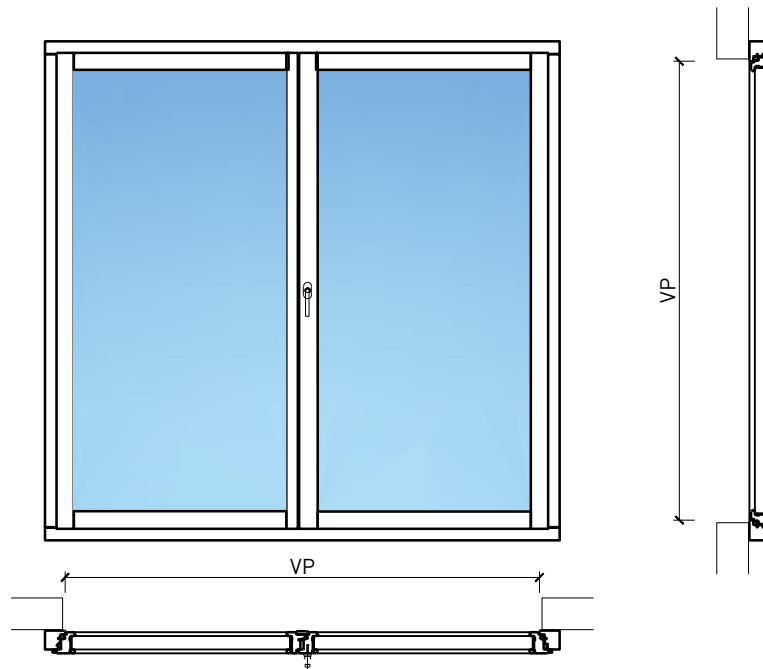

Fenêtre à 2 vantaux EI30 64mm/74mm bois/bois

Fenêtre à 2 vantaux EI30 64mm/74mm bois/bois

Vue d'ensemble

Description:

- Fenêtre coupe-feu EI30
- Isolation acoustique jusqu'à R_w 39 dB
- Protection contre les effractions jusqu'à RC2

Intégration dans:

- Vitrages EI30, EI60

Dimensions:

- Vantail \geq 74 mm
- Cadre \geq 64 mm

Essence:

- Feuillus et conifères

Surfaces:

- Feuillus et conifères comme placages extérieurs et doublages massifs
- Plinthes en tôle et décors
- Profils
- Surface brute ou apprêtée pour peinture
- Vernis incolore ou huile
- Teinture et vernis sur échantillon
- Peinture de couleur RAL / NCS ou teintes spéciales

Vitrage / panneau de porte:

- Verres isolants de protection incendie
- Verres d'isolation acoustique
- Verres anti-effraction
- Verres avec films et revêtements

Fenêtre à 2 vantaux EI30 64mm/74mm bois/bois