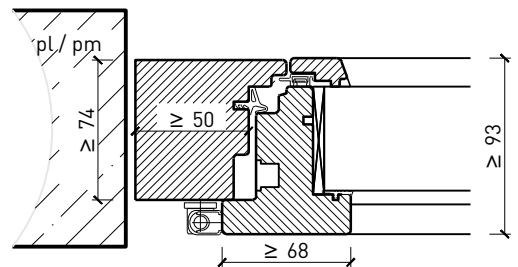

Cadre entre embrasure 64 mm

Meneau central 64 mm

Meneau central 64 mm

Autres variantes d'exécution et multifonctions possibles sur demande.

Fenêtre à 2 vantaux EI30 64mm/74mm bois/bois

Cadre bloc et meneau central 74 mm

Cadre applique 74 mm

Cadre applique 74 mm

Cadre entre embrasure 74 mm

Cadre entre embrasure 74 mm

Meneau central 74 mm

Meneau central 74 mm

Autres variantes d'exécution et multifonctions possibles sur demande.

Fenêtre à 2 vantaux EI30 64mm/74mm bois/bois

Intégrations dans vitrage fixe

Autres variantes d'exécution et multifonctions possibles sur demande.

Fenêtre à 2 vantaux EI30 64mm/74mm bois/bois

Parties latérales et supérieures