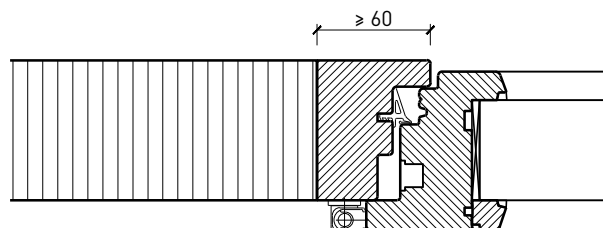

Cadre applique 74 mm

Cadre applique 74 mm

Cadre entre embrasure 74 mm

Cadre entre embrasure 74 mm

Meneau central 74 mm

Meneau central 74 mm

Autres variantes d'exécution et multifonctions possibles sur demande.

Fenêtre à 2 vantaux EI30 64mm/74mm bois/bois

Intégrations dans vitrage fixe

Autres variantes d'exécution et multifonctions possibles sur demande.

Fenêtre à 2 vantaux EI30 64mm/74mm bois/bois

Parties latérales et supérieures