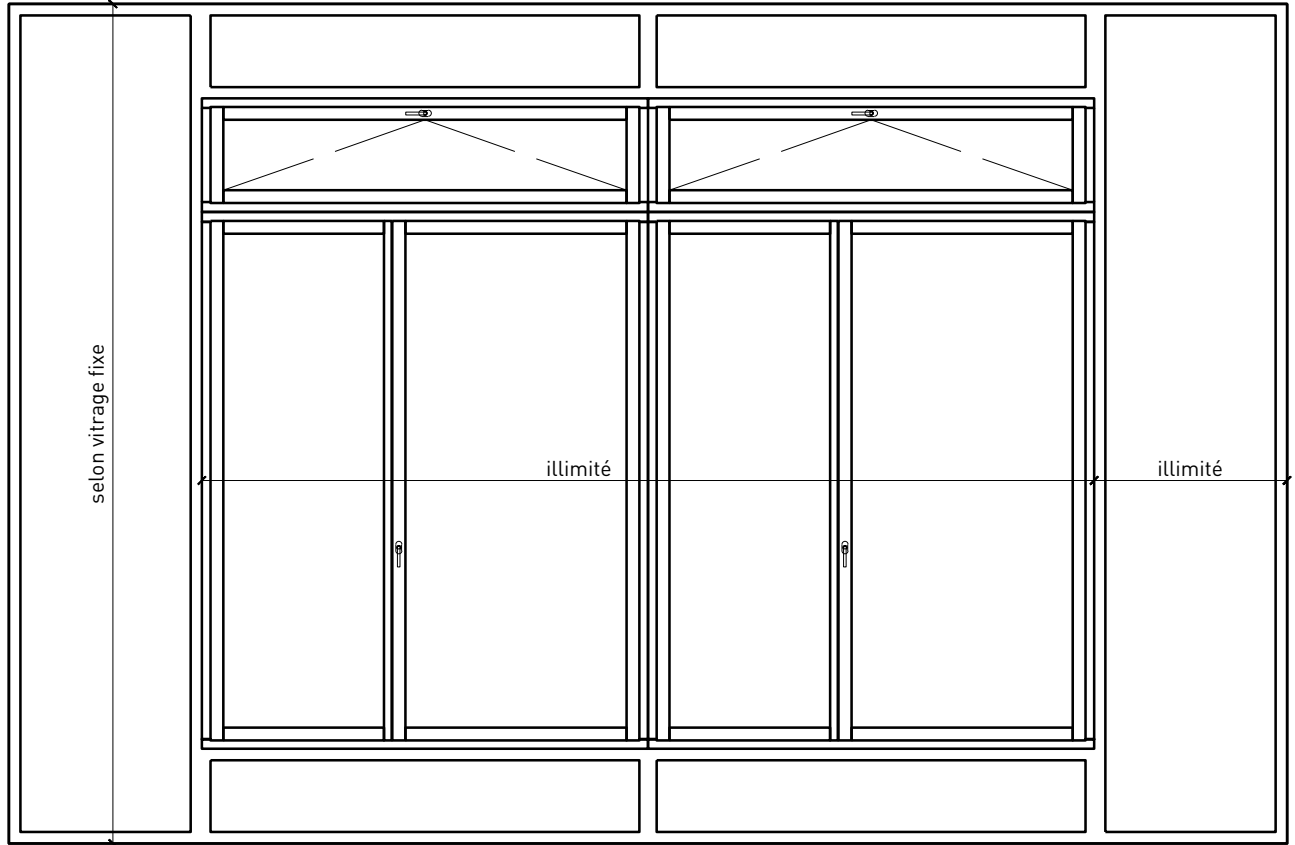

Autres variantes d'exécution et multifonctions possibles sur demande.

Fenêtre à 2 vantaux EI30 64mm/74mm bois/bois

Cadre bloc et meneau central 64 mm

Cadre applique 64 mm

Cadre applique 64 mm

Cadre entre embrasure 64 mm

Cadre entre embrasure 64 mm

Meneau central 64 mm

Meneau central 64 mm

Autres variantes d'exécution et multifonctions possibles sur demande.

Fenêtre à 2 vantaux EI30 64mm/74mm bois/bois

Cadre bloc et meneau central 74 mm

Cadre applique 74 mm

Cadre applique 74 mm

Cadre entre embrasure 74 mm

Cadre entre embrasure 74 mm

Meneau central 74 mm

Meneau central 74 mm

Autres variantes d'exécution et multifonctions possibles sur demande.

Fenêtre à 2 vantaux EI30 64mm/74mm bois/bois

Intégrations dans vitrage fixe

Autres variantes d'exécution et multifonctions possibles sur demande.

Fenêtre à 2 vantaux EI30 64mm/74mm bois/bois

Parties latérales et supérieures