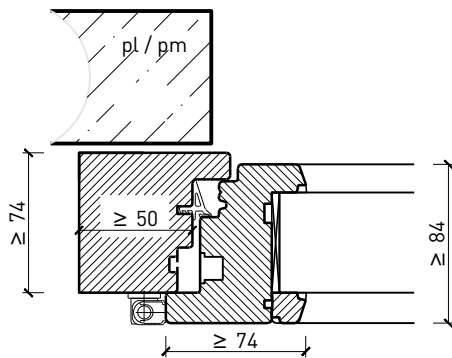

Autres variantes d'exécution et multifonctions possibles sur demande.

Fenêtre à 2 vantaux EI30 64mm/74mm bois/bois

Cadre bloc et meneau central 64 mm

Cadre applique 64 mm

Cadre applique 64 mm

Cadre entre embrasure 64 mm

Cadre entre embrasure 64 mm

Meneau central 64 mm

Meneau central 64 mm

Autres variantes d'exécution et multifonctions possibles sur demande.

Fenêtre à 2 vantaux EI30 64mm/74mm bois/bois

Cadre bloc et meneau central 74 mm

Cadre applique 74 mm

Cadre applique 74 mm

Cadre entre embrasure 74 mm

Cadre entre embrasure 74 mm

Meneau central 74 mm

Meneau central 74 mm

Autres variantes d'exécution et multifonctions possibles sur demande.