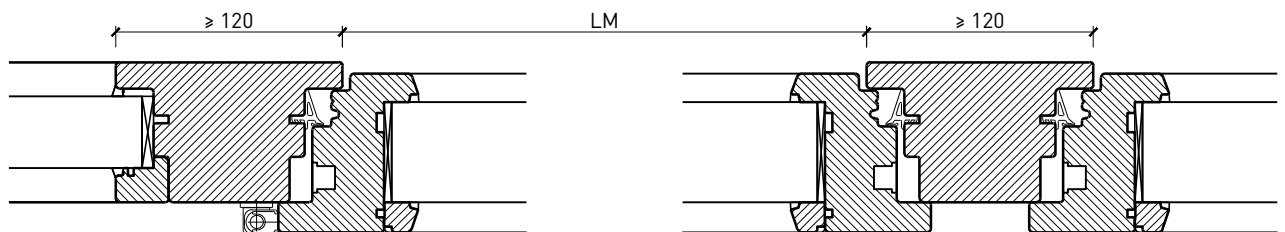

Fenêtre à 2 vantaux EI30 64mm/74mm bois/bois

Intégrations dans vitrage fixe

Autres variantes d'exécution et multifonctions possibles sur demande.