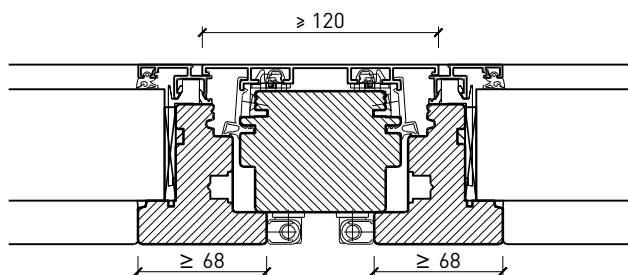

Autres variantes d'exécution et multifonctions possibles sur demande.

Fenêtre à 2 vantaux EI30 64mm/74mm bois/alu

Cadre bloc et meneau central 64 mm

Cadre applique 64 (78) mm

Cadre applique 67 (74) mm

Cadre entre embrasure 64 (78) mm

Cadre entre embrasure 67 (74) mm

Couplage de cadres 64 (78) mm

Couplage de cadres 67 (74) mm

Autres variantes d'exécution et multifonctions possibles sur demande.

Fenêtre à 2 vantaux EI30 64mm/74mm bois/alu