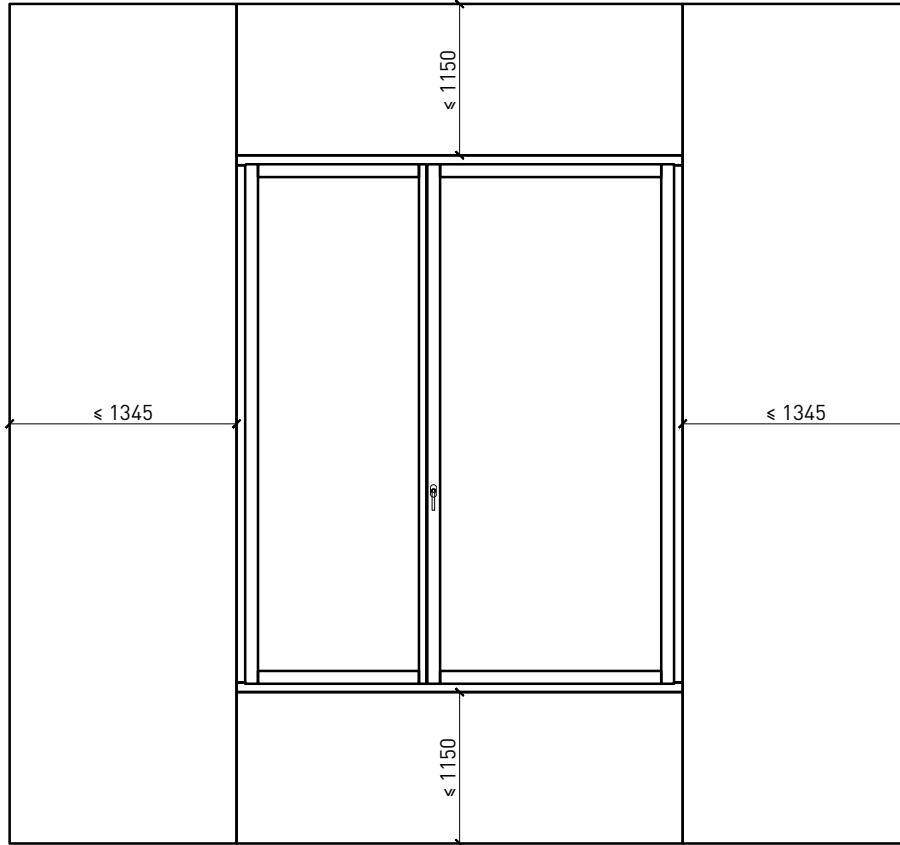

Fenêtre à 2 vantaux EI30 64mm/74mm bois/alu

Parties latérales et superieures

Autres variantes d'exécution et multifonctions possibles sur demande.