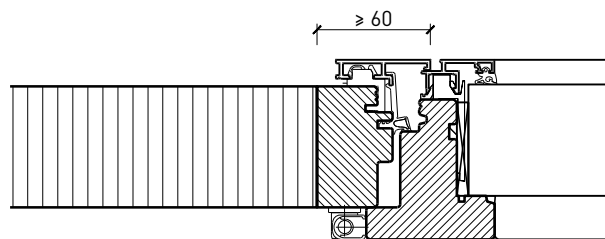

Fenêtre à 2 vantaux EI30 64mm/74mm bois/alu

Parties latérales et superieures

Autres variantes d'exécution et multifonctions possibles sur demande.