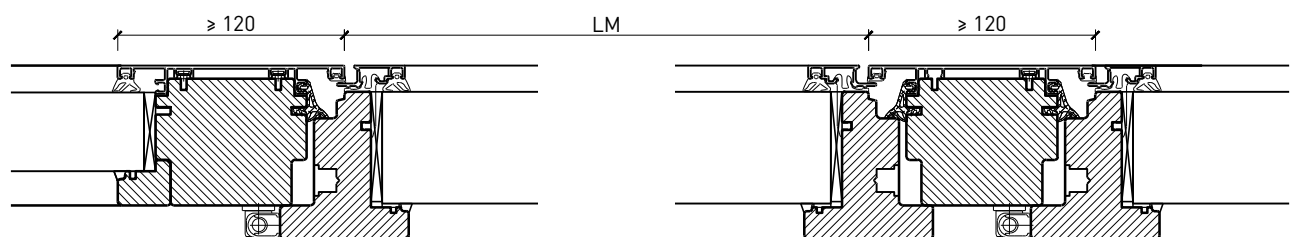

Fenêtre à 2 vantaux EI30 64mm/74mm bois/alu

Intégrations dans vitrage fixe

Autres variantes d'exécution et multifonctions possibles sur demande.