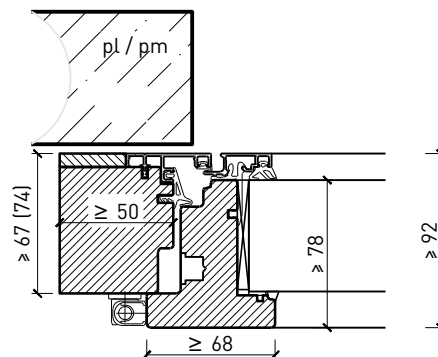

Caractéristiques

Caractéristique		Fenêtre à 2 vantaux EI30 64mm/74mm bois/bois	
Fonctions	Protection incendie (EN 1634-1)	EI30	
	Fonctionnement continu (EN 1191)	C3	
	Protection contre fumées (EN 1634-3)	-	
	Isolation acoustique (EN ISO 10140-2)	jusqu'à Rw 39 dB	
	Protection contre les effractions (EN 1627)	RC 2	
	Perméabilité de l'air (EN 12207)	Classe 4	
	Perméabilité à l'eau (EN 12208)	E900	
	Rrésistance au vent (EN 12210)	Classe C4	
	Isolation thermique (EN ISO 10077-1)	0.93 W/m2K	
Intégration	Cloison légère (EN 1363-1)	oui	
	Murs Lignum (STP)	oui	
	Mur massif (EN 1363-1)	oui	
	Systèmes murales (selon homologation)	oui	
Essences	Bois	feuillus et conifères	
Formes spéciales		vantail à arc plein cintre (circulaire, elliptique, arc segmentaire ou en anse de panier)	
Variantes de construction	Fenêtre oscillo-battante	oui	
	Fenêtre basculante	oui	
	Ouvrant d'aération	oui	
Vitre / panneau de porte	Intégration d'une vitre	oui	
	Intégration de panneaux de porte	-	
Paumelles	Paumelle	oui	
	Pivots du bas	oui	
	Paumelle encastrée	oui	
Entraînements	Entraînements à chaîne	oui	
	Bras rabattable à voilure tournante	oui	
Surfaces décoratives	Métaux (acier inoxydable, acier, laiton, (collé) sur toute ou parties de la surface)	oui	
	Couche supérieure combustible	oui	
	Fraisages décoratifs	-	

Autres variantes d'exécution et multifonctions possibles sur demande.

Fenêtre à 2 vantaux EI30 64mm/74mm bois/alu

Cadre bloc et meneau central 64 mm

Cadre applique 64 (78) mm

Cadre applique 67 (74) mm

Cadre entre embrasure 64 (78) mm

Cadre entre embrasure 67 (74) mm

Couplage de cadres 64 (78) mm

Couplage de cadres 67 (74) mm

Autres variantes d'exécution et multifonctions possibles sur demande.

Fenêtre à 2 vantaux EI30 64mm/74mm bois/alu