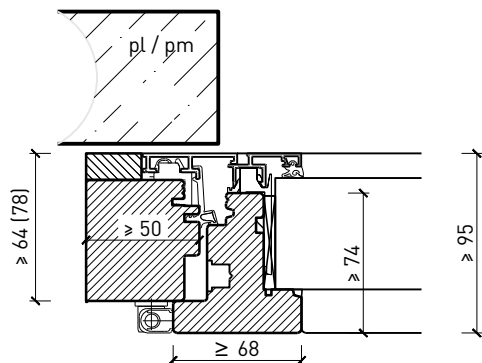

Caractéristiques

Caractéristique		Fenêtre à 2 vantaux EI30 64mm/74mm bois/bois	
Fonctions	Protection incendie (EN 1634-1)	EI30	
	Fonctionnement continu (EN 1191)	C3	
	Protection contre fumées (EN 1634-3)	-	
	Isolation acoustique (EN ISO 10140-2)	jusqu'à Rw 39 dB	
	Protection contre les effractions (EN 1627)	RC 2	
	Perméabilité de l'air (EN 12207)	Classe 4	
	Perméabilité à l'eau (EN 12208)	E900	
	Rrésistance au vent (EN 12210)	Classe C4	
	Isolation thermique (EN ISO 10077-1)	0.93 W/m2K	
Intégration	Cloison légère (EN 1363-1)	oui	
	Murs Lignum (STP)	oui	
	Mur massif (EN 1363-1)	oui	
	Systèmes murales (selon homologation)	oui	
Essences	Bois	feuillus et conifères	
Formes spéciales		vantail à arc plein cintre (circulaire, elliptique, arc segmentaire ou en anse de panier)	
Variantes de construction	Fenêtre oscillo-battante	oui	
	Fenêtre basculante	oui	
	Ouvrant d'aération	oui	
Vitre / panneau de porte	Intégration d'une vitre	oui	
	Intégration de panneaux de porte	-	
Paumelles	Paumelle	oui	
	Pivots du bas	oui	
	Paumelle encastrée	oui	
Entraînements	Entraînements à chaîne	oui	
	Bras rabattable à voilure tournante	oui	
Surfaces décoratives	Métaux (acier inoxydable, acier, laiton, (collé) sur toute ou parties de la surface)	oui	
	Couche supérieure combustible	oui	
	Fraisages décoratifs	-	

Autres variantes d'exécution et multifonctions possibles sur demande.

Fenêtre à 2 vantaux EI30 64mm/74mm bois/alu

Cadre bloc et meneau central 64 mm

Cadre applique 64 (78) mm

Cadre applique 67 (74) mm

Cadre entre embrasure 64 (78) mm

Cadre entre embrasure 67 (74) mm

Couplage de cadres 64 (78) mm

Couplage de cadres 67 (74) mm

Autres variantes d'exécution et multifonctions possibles sur demande.

Fenêtre à 2 vantaux EI30 64mm/74mm bois/alu