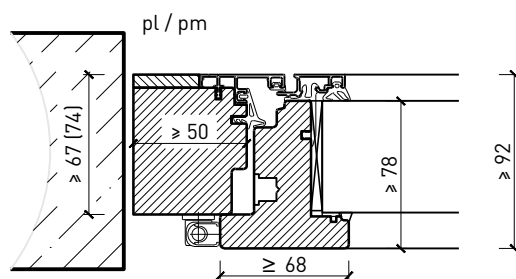

Caractéristiques

Caractéristique		Fenêtre à 2 vantaux EI30 64mm/74mm bois/bois	
Fonctions	Protection incendie (EN 1634-1)	EI30	
	Fonctionnement continu (EN 1191)	C3	
	Protection contre fumées (EN 1634-3)	-	
	Isolation acoustique (EN ISO 10140-2)	jusqu'à Rw 39 dB	
	Protection contre les effractions (EN 1627)	RC 2	
	Perméabilité de l'air (EN 12207)	Classe 4	
	Perméabilité à l'eau (EN 12208)	E900	
	Rrésistance au vent (EN 12210)	Classe C4	
	Isolation thermique (EN ISO 10077-1)	0.93 W/m2K	
Intégration	Cloison légère (EN 1363-1)	oui	
	Murs Lignum (STP)	oui	
	Mur massif (EN 1363-1)	oui	
	Systèmes murales (selon homologation)	oui	
Essences	Bois	feuillus et conifères	
Formes spéciales		vantail à arc plein cintre (circulaire, elliptique, arc segmentaire ou en anse de panier)	
Variantes de construction	Fenêtre oscillo-battante	oui	
	Fenêtre basculante	oui	
	Ouvrant d'aération	oui	
Vitre / panneau de porte	Intégration d'une vitre	oui	
	Intégration de panneaux de porte	-	
Paumelles	Paumelle	oui	
	Pivots du bas	oui	
	Paumelle encastrée	oui	
Entraînements	Entraînements à chaîne	oui	
	Bras rabattable à voilure tournante	oui	
Surfaces décoratives	Métaux (acier inoxydable, acier, laiton, (collé) sur toute ou parties de la surface)	oui	
	Couche supérieure combustible	oui	
	Fraisages décoratifs	-	

Autres variantes d'exécution et multifonctions possibles sur demande.

Fenêtre à 2 vantaux EI30 64mm/74mm bois/alu

Cadre bloc et meneau central 64 mm

Cadre applique 64 (78) mm

Cadre applique 67 (74) mm

Cadre entre embrasure 64 (78) mm

Cadre entre embrasure 67 (74) mm

Couplage de cadres 64 (78) mm

Couplage de cadres 67 (74) mm

Autres variantes d'exécution et multifonctions possibles sur demande.

Fenêtre à 2 vantaux EI30 64mm/74mm bois/alu