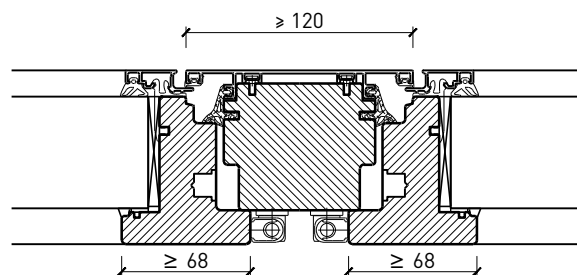

Autres variantes d'exécution et multifonctions possibles sur demande.

Fenêtre à 2 vantaux EI30 64mm/74mm bois/alu

Cadre bloc et meneau central 64 mm

Cadre applique 64 (78) mm

Cadre applique 67 (74) mm

Cadre entre embrasure 64 (78) mm

Cadre entre embrasure 67 (74) mm

Couplage de cadres 64 (78) mm

Couplage de cadres 67 (74) mm

Autres variantes d'exécution et multifonctions possibles sur demande.

Fenêtre à 2 vantaux EI30 64mm/74mm bois/alu