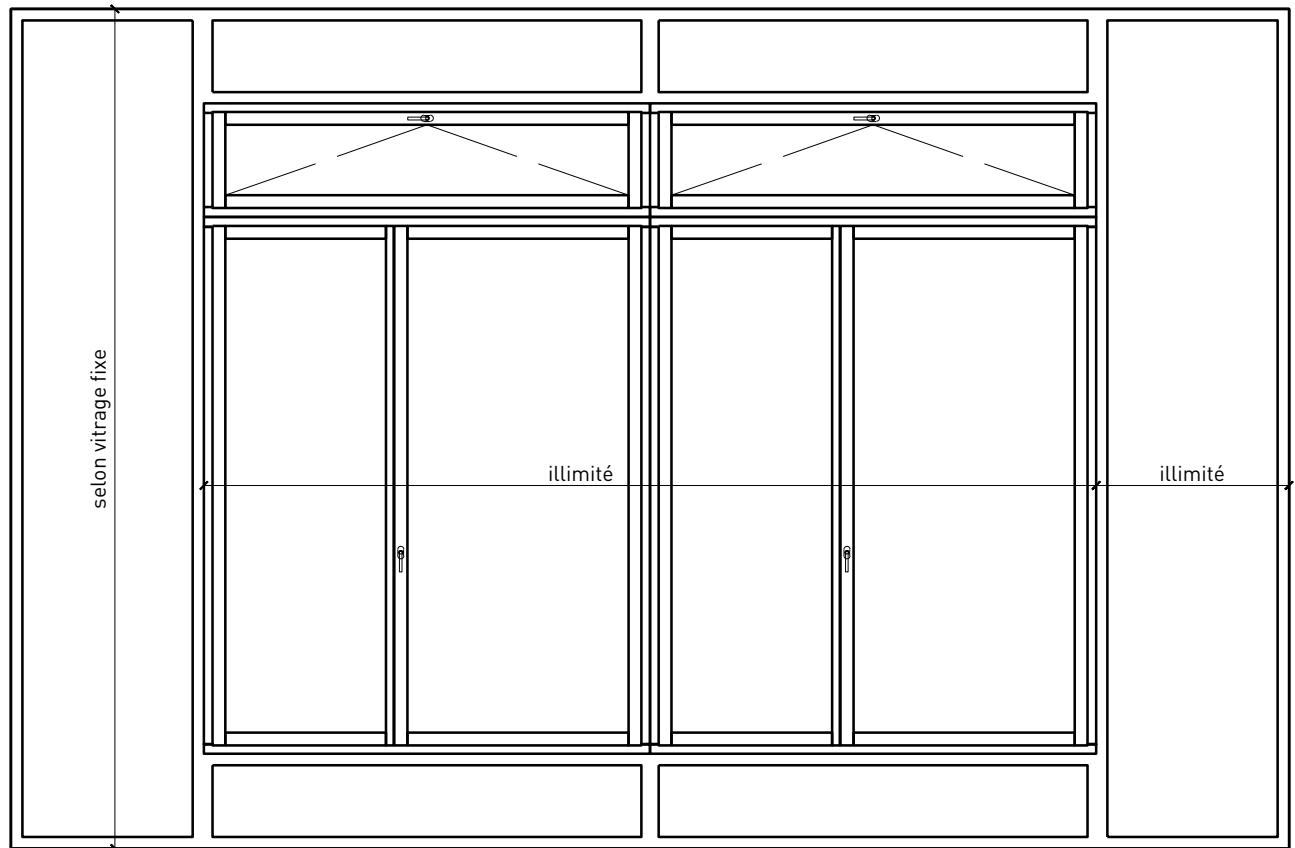

Autres variantes d'exécution et multifonctions possibles sur demande.

Fenêtre à 2 vantaux EI30 64mm/74mm bois/alu

Cadre bloc et meneau central 64 mm

Cadre applique 64 (78) mm

Cadre applique 67 (74) mm

Cadre entre embrasure 64 (78) mm

Cadre entre embrasure 67 (74) mm

Couplage de cadres 64 (78) mm

Couplage de cadres 67 (74) mm

Autres variantes d'exécution et multifonctions possibles sur demande.

Fenêtre à 2 vantaux EI30 64mm/74mm bois/alu

Intégrations dans vitrage fixe

Autres variantes d'exécution et multifonctions possibles sur demande.

Fenêtre à 2 vantaux EI30 64mm/74mm bois/alu

Parties latérales et superieures

Autres variantes d'exécution et multifonctions possibles sur demande.