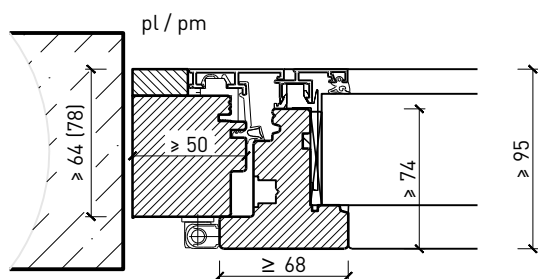

Caractéristiques

Caractéristique		Fenêtre à 2 vantaux EI30 64mm/74mm bois/bois	
Fonctions	Protection incendie (EN 1634-1)	EI30	
	Fonctionnement continu (EN 1191)	C3	
	Protection contre fumées (EN 1634-3)	-	
	Isolation acoustique (EN ISO 10140-2)	jusqu'à Rw 39 dB	
	Protection contre les effractions (EN 1627)	RC 2	
	Perméabilité de l'air (EN 12207)	Classe 4	
	Perméabilité à l'eau (EN 12208)	E900	
	Rrésistance au vent (EN 12210)	Classe C4	
	Isolation thermique (EN ISO 10077-1)	0.93 W/m2K	
Intégration	Cloison légère (EN 1363-1)	oui	
	Murs Lignum (STP)	oui	
	Mur massif (EN 1363-1)	oui	
	Systèmes murales (selon homologation)	oui	
Essences	Bois	feuillus et conifères	
Formes spéciales		vantail à arc plein cintre (circulaire, elliptique, arc segmentaire ou en anse de panier)	
Variantes de construction	Fenêtre oscillo-battante	oui	
	Fenêtre basculante	oui	
	Ouvrant d'aération	oui	
Vitre / panneau de porte	Intégration d'une vitre	oui	
	Intégration de panneaux de porte	-	
Paumelles	Paumelle	oui	
	Pivots du bas	oui	
	Paumelle encastrée	oui	
Entraînements	Entraînements à chaîne	oui	
	Bras rabattable à voilure tournante	oui	
Surfaces décoratives	Métaux (acier inoxydable, acier, laiton, (collé) sur toute ou parties de la surface)	oui	
	Couche supérieure combustible	oui	
	Fraisages décoratifs	-	

Autres variantes d'exécution et multifonctions possibles sur demande.

Fenêtre à 2 vantaux EI30 64mm/74mm bois/alu

Cadre bloc et meneau central 64 mm

Cadre applique 64 (78) mm

Cadre applique 67 (74) mm

Cadre entre embrasure 64 (78) mm

Cadre entre embrasure 67 (74) mm

Couplage de cadres 64 (78) mm

Couplage de cadres 67 (74) mm

Autres variantes d'exécution et multifonctions possibles sur demande.

Fenêtre à 2 vantaux EI30 64mm/74mm bois/alu