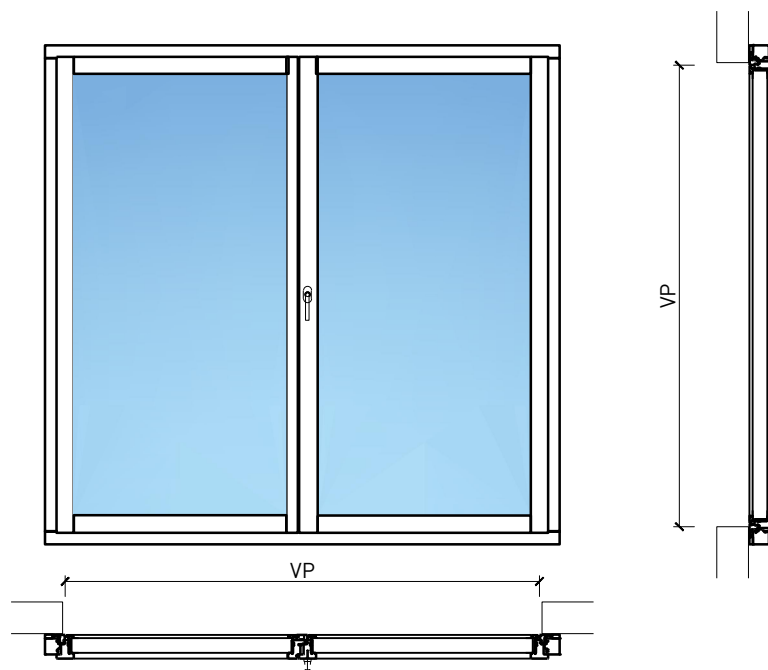

Fenêtre à 2 vantaux EI30 64mm/74mm bois/alu

Fenêtre à 2 vantaux EI30 64mm/74mm bois/alu

Vue d'ensemble

Description:

- Fenêtre coupe-feu EI30
- Isolation acoustique jusqu'à R_w 39 dB
- Protection contre les effractions jusqu'à RC2

Intégration dans:

- Vitrages EI30, EI60

Dimensions:

- Vantail ≥ 74 mm
- Cadre ≥ 64 mm

Essence:

- Feuillus et conifères

Surfaces:

- Feuillus et conifères comme placages extérieurs et doublages massifs
- Plinthes en tôle et décors
- Profils
-
- Surface brute ou apprêtée pour peinture
- Vernis incolore ou huile
- Teinture et vernis sur échantillon
- Peinture de couleur RAL / NCS ou teintes spéciales

Autres variantes d'exécution et multifonctions possibles sur demande.

Fenêtre à 2 vantaux EI30 64mm/74mm bois/alu

Cadre bloc et meneau central 64 mm

Cadre applique 64 (78) mm

Cadre applique 67 (74) mm

Cadre entre embrasure 64 (78) mm