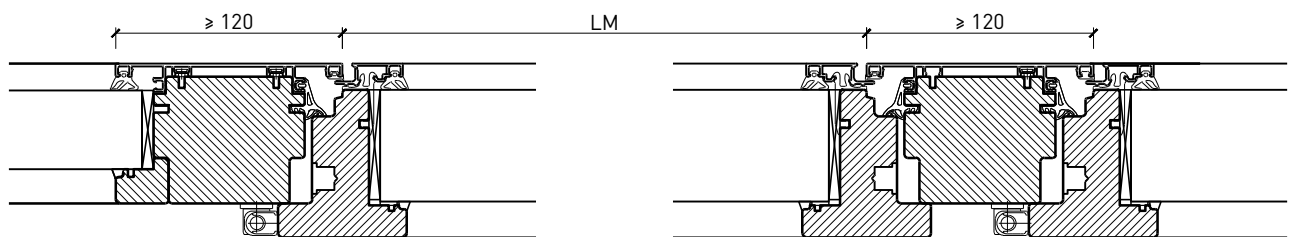

Autres variantes d'exécution et multifonctions possibles sur demande.

Fenêtre à 1 vantail EI30 64mm/74mm bois/alu

Cadre bloc et meneau central 64 mm

Cadre applique 64 (78) mm

Cadre applique 67 (74) mm

Cadre entre embrasure 64 (78) mm

Cadre entre embrasure 67 (74) mm

Couplage de cadres 60 mm

Couplage de cadres 74 mm

Autres variantes d'exécution et multifonctions possibles sur demande.

Fenêtre à 1 vantail EI30 64mm/74mm bois/alu

Intégrations dans vitrage fixe