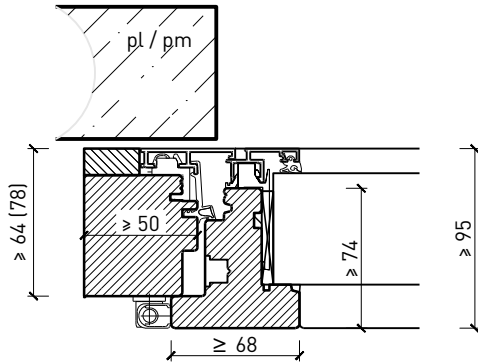

Caractéristiques

Caractéristique		Fenêtre à 1 vantail EI30 64mm/74mm bois/alu	
Fonctions	Protection incendie (EN 1634-1)	EI30	
	Fonctionnement continu (EN 1191)	C3	
	Protection contre fumées (EN 1634-3)	-	
	Isolation acoustique (EN ISO 10140-2)	jusqu'à Rw 39 dB	
	Protection contre les effractions (EN 1627)	RC 2	
	Perméabilité de l'air (EN 12207)	Classe 4	
	Perméabilité à l'eau (EN 12208)	E900	
	Rrésistance au vent (EN 12210)	Classe C4	
	Isolation thermique (EN ISO 10077-1)	0.93 W/m2K	
Intégration	Cloison légère (EN 1363-1)	oui	
	Murs Lignum (STP)	oui	
	Mur massif (EN 1363-1)	oui	
	Systèmes murales (selon homologation)	oui	
Essences	Bois	feuillus et conifères	
Formes spéciales		vantail à arc plein cintre (circulaire, elliptique, arc segmentaire ou en anse de panier)	
Variantes de construction	Fenêtre oscillo-battante	oui	
	Fenêtre basculante	oui	
	Ouvrant d'aération	oui	
Vitre / panneau de porte	Intégration d'une vitre	oui	
	Intégration de panneaux de porte	-	
Paumelles	Paumelle	oui	
	Pivots du bas	oui	
	Paumelle encastrée	oui	
Entraînements	Entraînements à chaîne	oui	
	Bras rabattable à voilure tournante	oui	
Surfaces décoratives	Métaux (acier inoxydable, acier, laiton, (collé) sur toute ou parties de la surface)	oui	
	Couche supérieure combustible	oui	
	Fraisages décoratifs	-	

Autres variantes d'exécution et multifonctions possibles sur demande.

Fenêtre à 1 vantail EI30 64mm/74mm bois/alu

Cadre bloc et meneau central 64 mm

Cadre applique 64 (78) mm

Cadre applique 67 (74) mm

Cadre entre embrasure 64 (78) mm

Cadre entre embrasure 67 (74) mm

Couplage de cadres 60 mm

Couplage de cadres 74 mm

Autres variantes d'exécution et multifonctions possibles sur demande.

Fenêtre à 1 vantail EI30 64mm/74mm bois/alu

Intégrations dans vitrage fixe