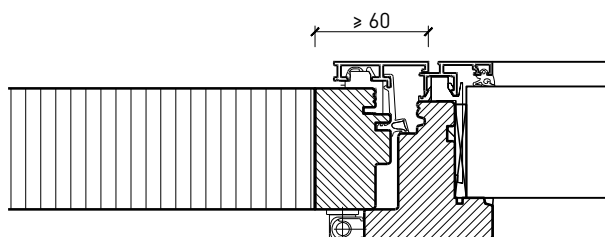

Fenêtre à 1 vantail EI30 64mm/74mm bois/alu

Parties latérales et supérieures

Autres variantes d'exécution et multifonctions possibles sur demande.