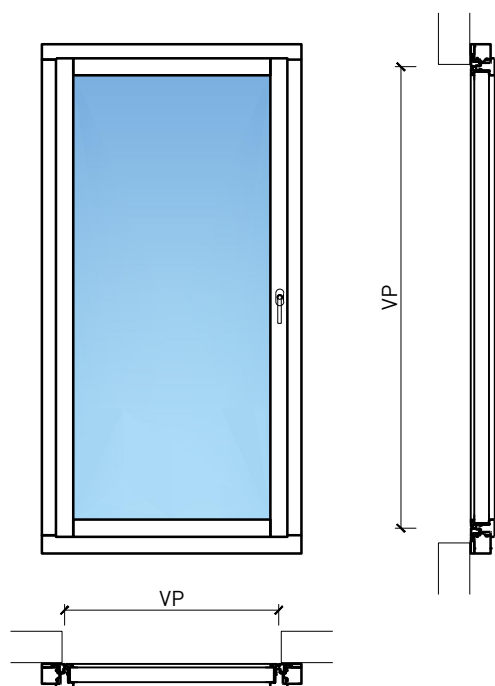

Fenêtre à 1 vantail EI30 64mm/74mm
bois/alu

Fenêtre à 1 vantail EI30 64mm/74mm bois/alu

Vue d'ensemble

Description:

- Fenêtre coupe-feu EI30
- Isolation acoustique jusqu'à R_w 39 dB
- Protection contre les effractions jusqu'à RC2

Intégration dans:

- Vitrages EI30, EI60

Dimensions:

- Vantail ≥ 74 mm
- Cadre ≥ 64 mm

Essence:

- Feuillus et conifères

Surfaces:

- Feuillus et conifères comme placages extérieurs et doublages massifs
- Plinthes en tôle et décors
- Profils
-
- Surface brute ou apprêtée pour peinture
- Vernis incolore ou huile
- Teinture et vernis sur échantillon
- Peinture de couleur RAL / NCS ou teintes spéciales

Autres variantes d'exécution et multifonctions possibles sur demande.

Fenêtre à 1 vantail EI30 64mm/74mm bois/alu

Cadre bloc et meneau central 64 mm

Cadre applique 64 (78) mm

Cadre applique 67 (74) mm

Cadre entre embrasure 64 (78) mm