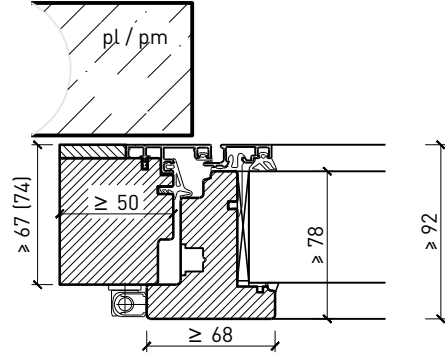

Caractéristiques

Caractéristique		Fenêtre à 1 vantail EI30 64mm/74mm bois/alu	
Fonctions	Protection incendie (EN 1634-1)	EI30	
	Fonctionnement continu (EN 1191)	C3	
	Protection contre fumées (EN 1634-3)	-	
	Isolation acoustique (EN ISO 10140-2)	jusqu'à Rw 39 dB	
	Protection contre les effractions (EN 1627)	RC 2	
	Perméabilité de l'air (EN 12207)	Classe 4	
	Perméabilité à l'eau (EN 12208)	E900	
	Rrésistance au vent (EN 12210)	Classe C4	
	Isolation thermique (EN ISO 10077-1)	0.93 W/m2K	
Intégration	Cloison légère (EN 1363-1)	oui	
	Murs Lignum (STP)	oui	
	Mur massif (EN 1363-1)	oui	
	Systèmes murales (selon homologation)	oui	
Essences	Bois	feuillus et conifères	
Formes spéciales		vantail à arc plein cintre (circulaire, elliptique, arc segmentaire ou en anse de panier)	
Variantes de construction	Fenêtre oscillo-battante	oui	
	Fenêtre basculante	oui	
	Ouvrant d'aération	oui	
Vitre / panneau de porte	Intégration d'une vitre	oui	
	Intégration de panneaux de porte	-	
Paumelles	Paumelle	oui	
	Pivots du bas	oui	
	Paumelle encastrée	oui	
Entraînements	Entraînements à chaîne	oui	
	Bras rabattable à voilure tournante	oui	
Surfaces décoratives	Métaux (acier inoxydable, acier, laiton, (collé) sur toute ou parties de la surface)	oui	
	Couche supérieure combustible	oui	
	Fraisages décoratifs	-	

Autres variantes d'exécution et multifonctions possibles sur demande.

Fenêtre à 1 vantail EI30 64mm/74mm bois/alu

Cadre bloc et meneau central 64 mm

Cadre applique 64 (78) mm

Cadre applique 67 (74) mm

Cadre entre embrasure 64 (78) mm

Cadre entre embrasure 67 (74) mm

Couplage de cadres 60 mm

Couplage de cadres 74 mm

Autres variantes d'exécution et multifonctions possibles sur demande.

Fenêtre à 1 vantail EI30 64mm/74mm bois/alu

Intégrations dans vitrage fixe