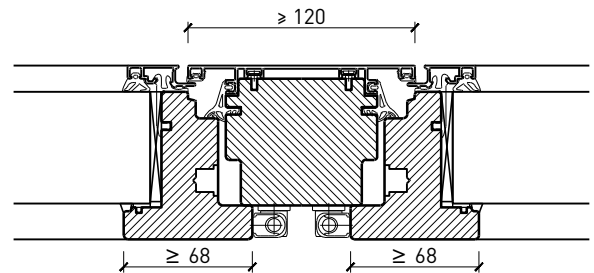

Autres variantes d'exécution et multifonctions possibles sur demande.

Fenêtre à 1 vantail EI30 64mm/74mm bois/alu

Cadre bloc et meneau central 64 mm

Cadre applique 64 (78) mm

Cadre applique 67 (74) mm

Cadre entre embrasure 64 (78) mm

Cadre entre embrasure 67 (74) mm

Couplage de cadres 60 mm

Couplage de cadres 74 mm

Autres variantes d'exécution et multifonctions possibles sur demande.

Fenêtre à 1 vantail EI30 64mm/74mm bois/alu

Intégrations dans vitrage fixe