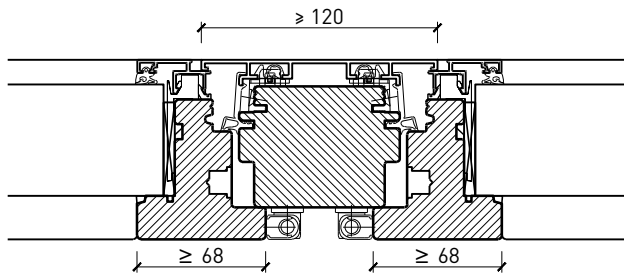

Autres variantes d'exécution et multifonctions possibles sur demande.

Fenêtre à 1 vantail EI30 64mm/74mm bois/alu

Cadre bloc et meneau central 64 mm

Cadre applique 64 (78) mm

Cadre applique 67 (74) mm

Cadre entre embrasure 64 (78) mm

Cadre entre embrasure 67 (74) mm

Couplage de cadres 60 mm

Couplage de cadres 74 mm

Autres variantes d'exécution et multifonctions possibles sur demande.

Fenêtre à 1 vantail EI30 64mm/74mm bois/alu

Intégrations dans vitrage fixe