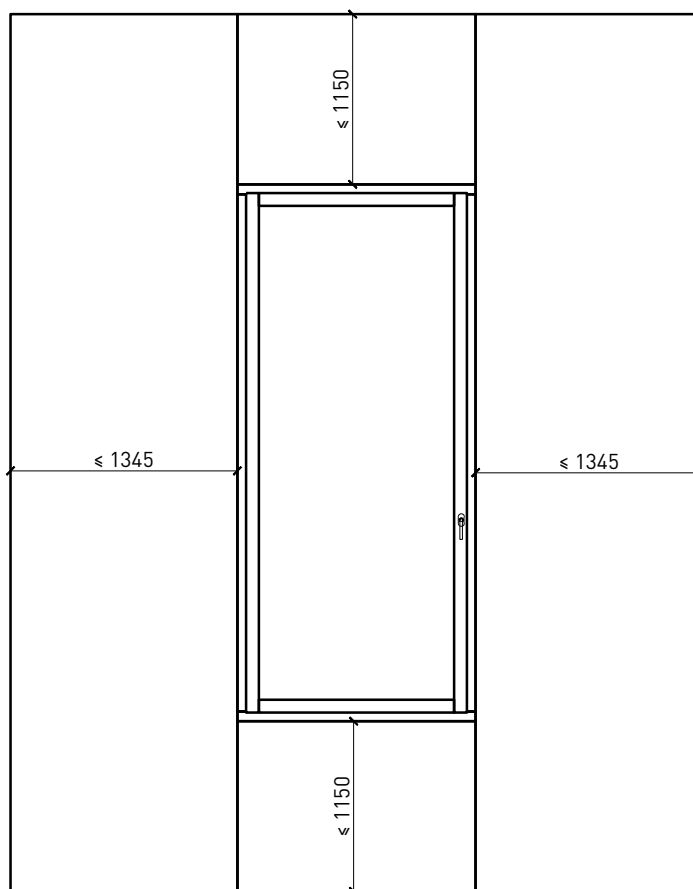

Fenêtre à 1 vantail EI30 64mm/74mm bois/alu

Parties latérales et supérieures

Autres variantes d'exécution et multifonctions possibles sur demande.