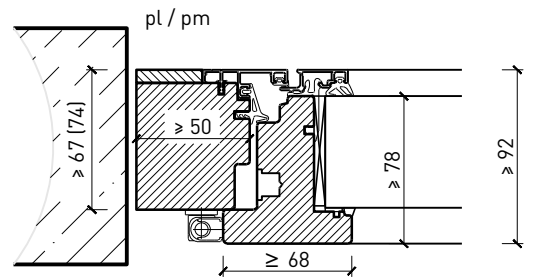

Caractéristiques

Caractéristique		Fenêtre à 1 vantail EI30 64mm/74mm bois/alu	
Fonctions	Protection incendie (EN 1634-1)	EI30	
	Fonctionnement continu (EN 1191)	C3	
	Protection contre fumées (EN 1634-3)	-	
	Isolation acoustique (EN ISO 10140-2)	jusqu'à Rw 39 dB	
	Protection contre les effractions (EN 1627)	RC 2	
	Perméabilité de l'air (EN 12207)	Classe 4	
	Perméabilité à l'eau (EN 12208)	E900	
	Rrésistance au vent (EN 12210)	Classe C4	
	Isolation thermique (EN ISO 10077-1)	0.93 W/m2K	
Intégration	Cloison légère (EN 1363-1)	oui	
	Murs Lignum (STP)	oui	
	Mur massif (EN 1363-1)	oui	
	Systèmes murales (selon homologation)	oui	
Essences	Bois	feuillus et conifères	
Formes spéciales		vantail à arc plein cintre (circulaire, elliptique, arc segmentaire ou en anse de panier)	
Variantes de construction	Fenêtre oscillo-battante	oui	
	Fenêtre basculante	oui	
	Ouvrant d'aération	oui	
Vitre / panneau de porte	Intégration d'une vitre	oui	
	Intégration de panneaux de porte	-	
Paumelles	Paumelle	oui	
	Pivots du bas	oui	
	Paumelle encastrée	oui	
Entraînements	Entraînements à chaîne	oui	
	Bras rabattable à voilure tournante	oui	
Surfaces décoratives	Métaux (acier inoxydable, acier, laiton, (collé) sur toute ou parties de la surface)	oui	
	Couche supérieure combustible	oui	
	Fraisages décoratifs	-	

Autres variantes d'exécution et multifonctions possibles sur demande.

Fenêtre à 1 vantail EI30 64mm/74mm bois/alu

Cadre bloc et meneau central 64 mm

Cadre applique 64 (78) mm

Cadre applique 67 (74) mm

Cadre entre embrasure 64 (78) mm

Cadre entre embrasure 67 (74) mm

Couplage de cadres 60 mm

Couplage de cadres 74 mm

Autres variantes d'exécution et multifonctions possibles sur demande.

Fenêtre à 1 vantail EI30 64mm/74mm bois/alu

Intégrations dans vitrage fixe