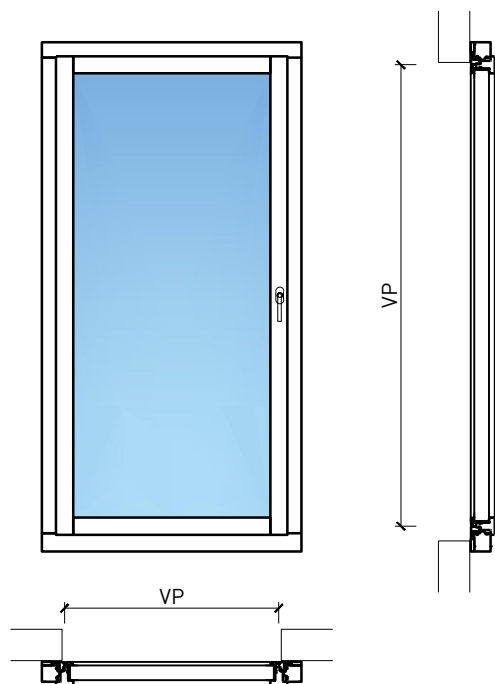

Fenêtre à 1 vantail EI30 64mm/74mm
bois/alu

Fenêtre à 1 vantail EI30 64mm/74mm bois/alu

Vue d'ensemble

Description:

- Fenêtre coupe-feu EI30
- Isolation acoustique jusqu'à R_w 39 dB
- Protection contre les effractions jusqu'à RC2

Intégration dans:

- Vitrages EI30, EI60

Dimensions:

- Vantail ≥ 74 mm
- Cadre ≥ 64 mm

Essence:

- Feuillus et conifères

Surfaces:

- Feuillus et conifères comme placages extérieurs et doublages massifs
- Plinthes en tôle et décors
- Profils
-
- Surface brute ou apprêtée pour peinture
- Vernis incolore ou huile
- Teinture et vernis sur échantillon
- Peinture de couleur RAL / NCS ou teintes spéciales

Autres variantes d'exécution et multifonctions possibles sur demande.

Fenêtre à 1 vantail EI30 64mm/74mm bois/alu

Cadre bloc et meneau central 64 mm

Cadre applique 64 (78) mm

Cadre applique 67 (74) mm

Cadre entre embrasure 64 (78) mm