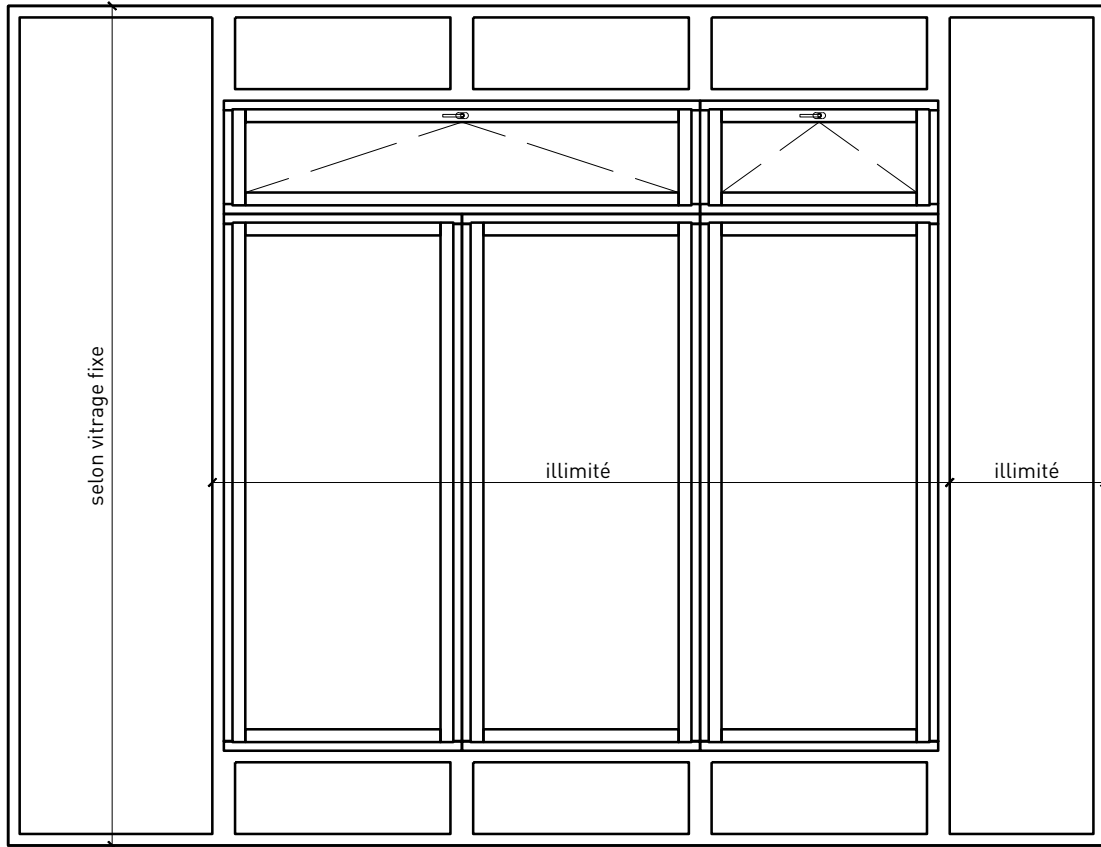

Autres variantes d'exécution et multifonctions possibles sur demande.

Fenêtre à 1 vantail EI30 64mm/74mm bois/alu

Cadre bloc et meneau central 64 mm

Cadre applique 64 (78) mm

Cadre applique 67 (74) mm

Cadre entre embrasure 64 (78) mm

Cadre entre embrasure 67 (74) mm

Couplage de cadres 60 mm

Couplage de cadres 74 mm

Autres variantes d'exécution et multifonctions possibles sur demande.

Fenêtre à 1 vantail EI30 64mm/74mm bois/alu

Intégrations dans vitrage fixe