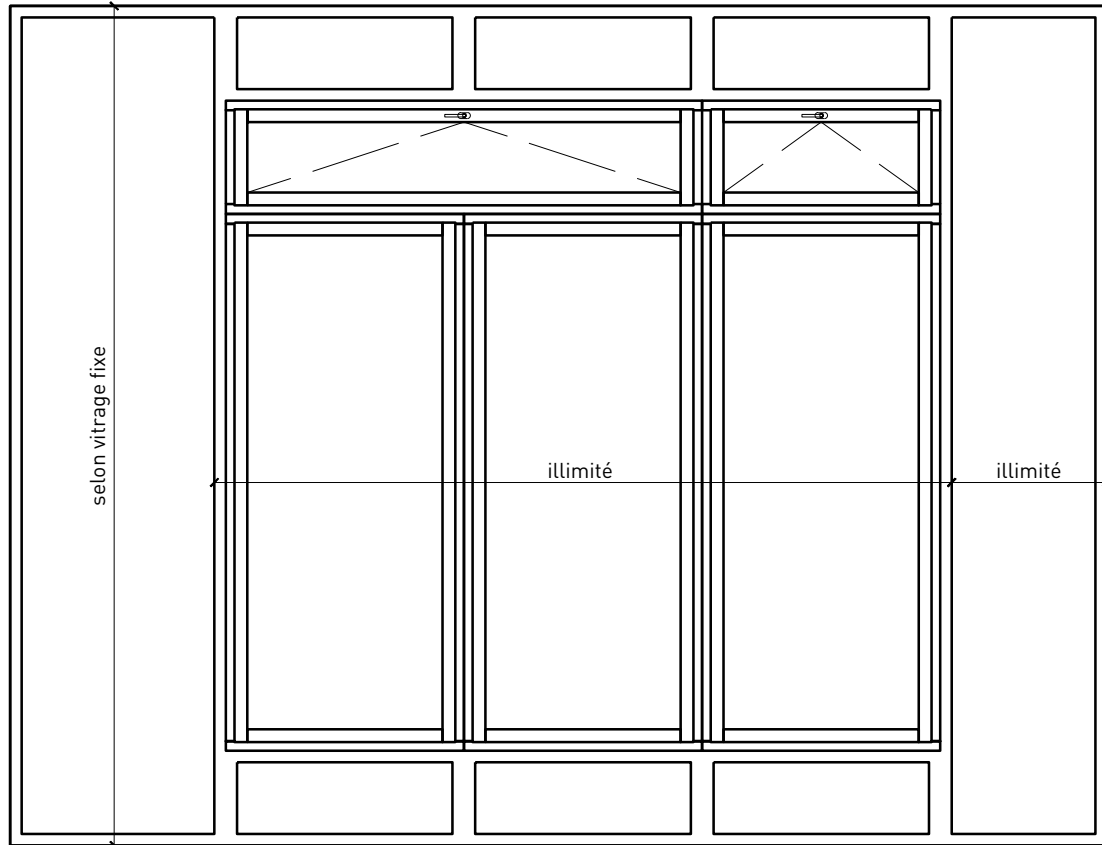

Autres variantes d'exécution et multifonctions possibles sur demande.

Fenêtre à 1 vantail EI30 64mm/74mm bois/alu

Cadre bloc et meneau central 64 mm

Cadre applique 64 (78) mm

Cadre applique 67 (74) mm

Cadre entre embrasure 64 (78) mm

Cadre entre embrasure 67 (74) mm

Couplage de cadres 60 mm

Couplage de cadres 74 mm

Autres variantes d'exécution et multifonctions possibles sur demande.

Fenêtre à 1 vantail EI30 64mm/74mm bois/alu

Intégrations dans vitrage fixe

Autres variantes d'exécution et multifonctions possibles sur demande.

Fenêtre à 1 vantail EI30 64mm/74mm bois/alu

Parties latérales et superieures

Autres variantes d'exécution et multifonctions possibles sur demande.