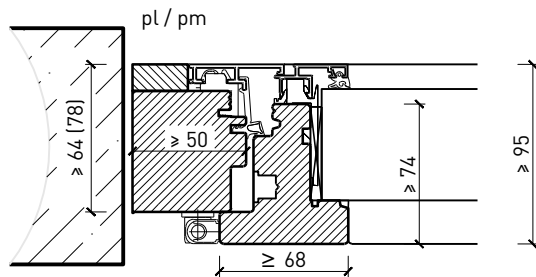

Caractéristiques

Caractéristique		Fenêtre à 1 vantail EI30 64mm/74mm bois/alu	
Fonctions	Protection incendie (EN 1634-1)	EI30	
	Fonctionnement continu (EN 1191)	C3	
	Protection contre fumées (EN 1634-3)	-	
	Isolation acoustique (EN ISO 10140-2)	jusqu'à Rw 39 dB	
	Protection contre les effractions (EN 1627)	RC 2	
	Perméabilité de l'air (EN 12207)	Classe 4	
	Perméabilité à l'eau (EN 12208)	E900	
	Rrésistance au vent (EN 12210)	Classe C4	
	Isolation thermique (EN ISO 10077-1)	0.93 W/m2K	
Intégration	Cloison légère (EN 1363-1)	oui	
	Murs Lignum (STP)	oui	
	Mur massif (EN 1363-1)	oui	
	Systèmes murales (selon homologation)	oui	
Essences	Bois	feuillus et conifères	
Formes spéciales		vantail à arc plein cintre (circulaire, elliptique, arc segmentaire ou en anse de panier)	
Variantes de construction	Fenêtre oscillo-battante	oui	
	Fenêtre basculante	oui	
	Ouvrant d'aération	oui	
Vitre / panneau de porte	Intégration d'une vitre	oui	
	Intégration de panneaux de porte	-	
Paumelles	Paumelle	oui	
	Pivots du bas	oui	
	Paumelle encastrée	oui	
Entraînements	Entraînements à chaîne	oui	
	Bras rabattable à voilure tournante	oui	
Surfaces décoratives	Métaux (acier inoxydable, acier, laiton, (collé) sur toute ou parties de la surface)	oui	
	Couche supérieure combustible	oui	
	Fraisages décoratifs	-	

Autres variantes d'exécution et multifonctions possibles sur demande.

Fenêtre à 1 vantail EI30 64mm/74mm bois/alu

Cadre bloc et meneau central 64 mm

Cadre applique 64 (78) mm

Cadre applique 67 (74) mm

Cadre entre embrasure 64 (78) mm

Cadre entre embrasure 67 (74) mm

Couplage de cadres 60 mm

Couplage de cadres 74 mm

Autres variantes d'exécution et multifonctions possibles sur demande.

Fenêtre à 1 vantail EI30 64mm/74mm bois/alu

Intégrations dans vitrage fixe