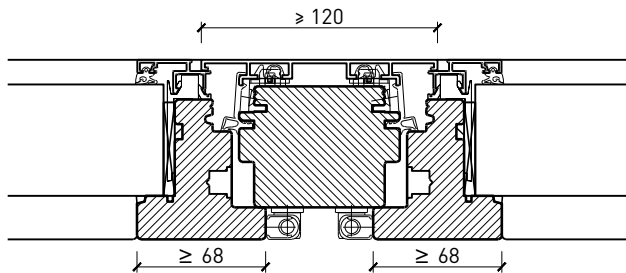

Autres variantes d'exécution et multifonctions possibles sur demande.

Fenêtre à 1 vantail EI30 64mm/74mm bois/alu

Cadre bloc et meneau central 64 mm

Cadre applique 64 (78) mm

Cadre applique 67 (74) mm

Cadre entre embrasure 64 (78) mm

Cadre entre embrasure 67 (74) mm

Couplage de cadres 60 mm

Couplage de cadres 74 mm

Autres variantes d'exécution et multifonctions possibles sur demande.

Fenêtre à 1 vantail EI30 64mm/74mm bois/alu

Intégrations dans vitrage fixe