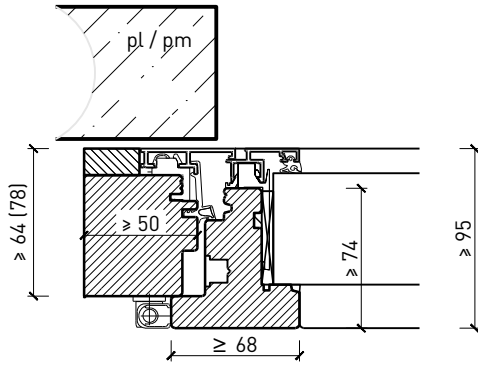

Caractéristiques

Caractéristique		Fenêtre à 1 vantail EI30 64mm/74mm bois/alu	
Fonctions	Protection incendie (EN 1634-1)	EI30	
	Fonctionnement continu (EN 1191)	C3	
	Protection contre fumées (EN 1634-3)	-	
	Isolation acoustique (EN ISO 10140-2)	jusqu'à Rw 39 dB	
	Protection contre les effractions (EN 1627)	RC 2	
	Perméabilité de l'air (EN 12207)	Classe 4	
	Perméabilité à l'eau (EN 12208)	E900	
	Rrésistance au vent (EN 12210)	Classe C4	
	Isolation thermique (EN ISO 10077-1)	0.93 W/m2K	
Intégration	Cloison légère (EN 1363-1)	oui	
	Murs Lignum (STP)	oui	
	Mur massif (EN 1363-1)	oui	
	Systèmes murales (selon homologation)	oui	
Essences	Bois	feuillus et conifères	
Formes spéciales		vantail à arc plein cintre (circulaire, elliptique, arc segmentaire ou en anse de panier)	
Variantes de construction	Fenêtre oscillo-battante	oui	
	Fenêtre basculante	oui	
	Ouvrant d'aération	oui	
Vitre / panneau de porte	Intégration d'une vitre	oui	
	Intégration de panneaux de porte	-	
Paumelles	Paumelle	oui	
	Pivots du bas	oui	
	Paumelle encastrée	oui	
Entraînements	Entraînements à chaîne	oui	
	Bras rabattable à voilure tournante	oui	
Surfaces décoratives	Métaux (acier inoxydable, acier, laiton, (collé) sur toute ou parties de la surface)	oui	
	Couche supérieure combustible	oui	
	Fraisages décoratifs	-	

Autres variantes d'exécution et multifonctions possibles sur demande.

Fenêtre à 1 vantail EI30 64mm/74mm bois/alu

Cadre bloc et meneau central 64 mm

Cadre applique 64 (78) mm

Cadre applique 67 (74) mm

Cadre entre embrasure 64 (78) mm

Cadre entre embrasure 67 (74) mm

Couplage de cadres 60 mm

Couplage de cadres 74 mm

Autres variantes d'exécution et multifonctions possibles sur demande.

Fenêtre à 1 vantail EI30 64mm/74mm bois/alu

Intégrations dans vitrage fixe