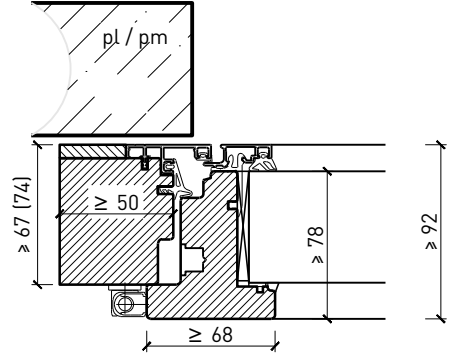

Caractéristiques

Caractéristique		Fenêtre à 1 vantail EI30 64mm/74mm bois/alu	
Fonctions	Protection incendie (EN 1634-1)	EI30	
	Fonctionnement continu (EN 1191)	C3	
	Protection contre fumées (EN 1634-3)	-	
	Isolation acoustique (EN ISO 10140-2)	jusqu'à Rw 39 dB	
	Protection contre les effractions (EN 1627)	RC 2	
	Perméabilité de l'air (EN 12207)	Classe 4	
	Perméabilité à l'eau (EN 12208)	E900	
	Rrésistance au vent (EN 12210)	Classe C4	
	Isolation thermique (EN ISO 10077-1)	0.93 W/m2K	
Intégration	Cloison légère (EN 1363-1)	oui	
	Murs Lignum (STP)	oui	
	Mur massif (EN 1363-1)	oui	
	Systèmes murales (selon homologation)	oui	
Essences	Bois	feuillus et conifères	
Formes spéciales		vantail à arc plein cintre (circulaire, elliptique, arc segmentaire ou en anse de panier)	
Variantes de construction	Fenêtre oscillo-battante	oui	
	Fenêtre basculante	oui	
	Ouvrant d'aération	oui	
Vitre / panneau de porte	Intégration d'une vitre	oui	
	Intégration de panneaux de porte	-	
Paumelles	Paumelle	oui	
	Pivots du bas	oui	
	Paumelle encastrée	oui	
Entraînements	Entraînements à chaîne	oui	
	Bras rabattable à voilure tournante	oui	
Surfaces décoratives	Métaux (acier inoxydable, acier, laiton, (collé) sur toute ou parties de la surface)	oui	
	Couche supérieure combustible	oui	
	Fraisages décoratifs	-	

Autres variantes d'exécution et multifonctions possibles sur demande.

Fenêtre à 1 vantail EI30 64mm/74mm bois/alu

Cadre bloc et meneau central 64 mm

Cadre applique 64 (78) mm

Cadre applique 67 (74) mm

Cadre entre embrasure 64 (78) mm

Cadre entre embrasure 67 (74) mm

Couplage de cadres 60 mm

Couplage de cadres 74 mm

Autres variantes d'exécution et multifonctions possibles sur demande.

Fenêtre à 1 vantail EI30 64mm/74mm bois/alu

Intégrations dans vitrage fixe