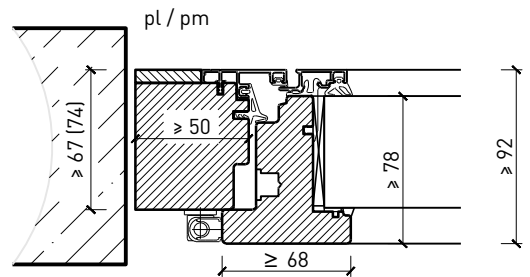

Caractéristiques

Caractéristique		Fenêtre à 1 vantail EI30 64mm/74mm bois/alu	
Fonctions	Protection incendie (EN 1634-1)	EI30	
	Fonctionnement continu (EN 1191)	C3	
	Protection contre fumées (EN 1634-3)	-	
	Isolation acoustique (EN ISO 10140-2)	jusqu'à Rw 39 dB	
	Protection contre les effractions (EN 1627)	RC 2	
	Perméabilité de l'air (EN 12207)	Classe 4	
	Perméabilité à l'eau (EN 12208)	E900	
	Rrésistance au vent (EN 12210)	Classe C4	
	Isolation thermique (EN ISO 10077-1)	0.93 W/m2K	
Intégration	Cloison légère (EN 1363-1)	oui	
	Murs Lignum (STP)	oui	
	Mur massif (EN 1363-1)	oui	
	Systèmes murales (selon homologation)	oui	
Essences	Bois	feuillus et conifères	
Formes spéciales		vantail à arc plein cintre (circulaire, elliptique, arc segmentaire ou en anse de panier)	
Variantes de construction	Fenêtre oscillo-battante	oui	
	Fenêtre basculante	oui	
	Ouvrant d'aération	oui	
Vitre / panneau de porte	Intégration d'une vitre	oui	
	Intégration de panneaux de porte	-	
Paumelles	Paumelle	oui	
	Pivots du bas	oui	
	Paumelle encastrée	oui	
Entraînements	Entraînements à chaîne	oui	
	Bras rabattable à voilure tournante	oui	
Surfaces décoratives	Métaux (acier inoxydable, acier, laiton, (collé) sur toute ou parties de la surface)	oui	
	Couche supérieure combustible	oui	
	Fraisages décoratifs	-	

Autres variantes d'exécution et multifonctions possibles sur demande.

Fenêtre à 1 vantail EI30 64mm/74mm bois/alu

Cadre bloc et meneau central 64 mm

Cadre applique 64 (78) mm

Cadre applique 67 (74) mm

Cadre entre embrasure 64 (78) mm

Cadre entre embrasure 67 (74) mm

Couplage de cadres 60 mm

Couplage de cadres 74 mm

Autres variantes d'exécution et multifonctions possibles sur demande.

Fenêtre à 1 vantail EI30 64mm/74mm bois/alu

Intégrations dans vitrage fixe