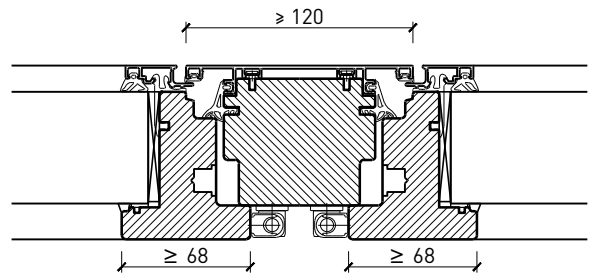

Autres variantes d'exécution et multifonctions possibles sur demande.

Fenêtre à 1 vantail EI30 64mm/74mm bois/alu

Cadre bloc et meneau central 64 mm

Cadre applique 64 (78) mm

Cadre applique 67 (74) mm

Cadre entre embrasure 64 (78) mm

Cadre entre embrasure 67 (74) mm

Couplage de cadres 60 mm

Couplage de cadres 74 mm

Autres variantes d'exécution et multifonctions possibles sur demande.

Fenêtre à 1 vantail EI30 64mm/74mm bois/alu

Intégrations dans vitrage fixe