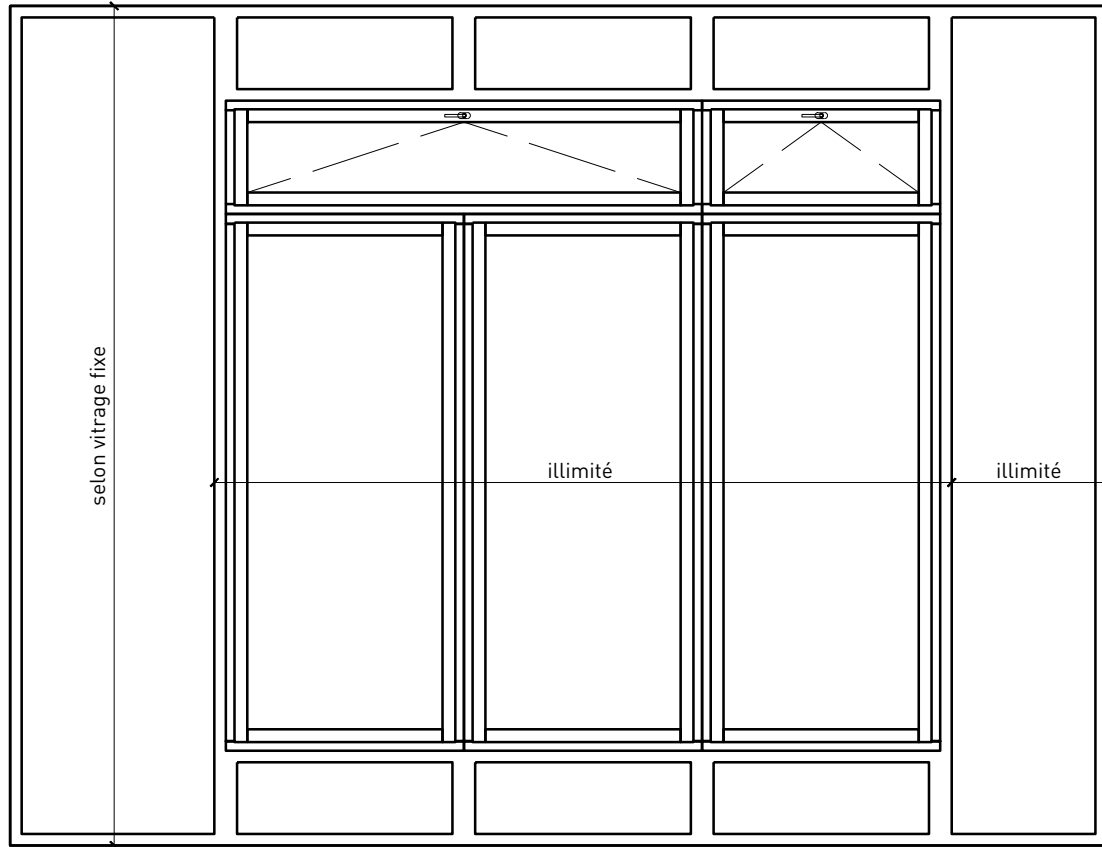

Autres variantes d'exécution et multifonctions possibles sur demande.

Fenêtre à 1 vantail EI30 64mm/74mm bois/alu

Cadre bloc et meneau central 64 mm

Cadre applique 64 (78) mm

Cadre applique 67 (74) mm

Cadre entre embrasure 64 (78) mm

Cadre entre embrasure 67 (74) mm

Couplage de cadres 60 mm

Couplage de cadres 74 mm

Autres variantes d'exécution et multifonctions possibles sur demande.

Fenêtre à 1 vantail EI30 64mm/74mm bois/alu

Intégrations dans vitrage fixe

Autres variantes d'exécution et multifonctions possibles sur demande.

Fenêtre à 1 vantail EI30 64mm/74mm bois/alu

Parties latérales et supérieures

Autres variantes d'exécution et multifonctions possibles sur demande.